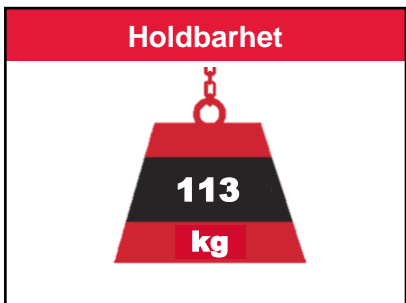

PACKOUT STARTSETT

(TRILLEKOFFERT, SKUFFER OG SLIM TILBEHØRSKOFFERT)

- **Store hjul**
 - Store hjul for enkel transport
- **Holdbarhet**
 - 113 kg vektkapasitet
 - Forlenget håndtak
 - Slagbestandig polymerkonstruksjon
 - IP65 sertifisering
 - Beskytter innholdet mot vann og støv
- **PACKOUT™ kompatibel**
 - Passer til hele PACKOUT™ sortimentet