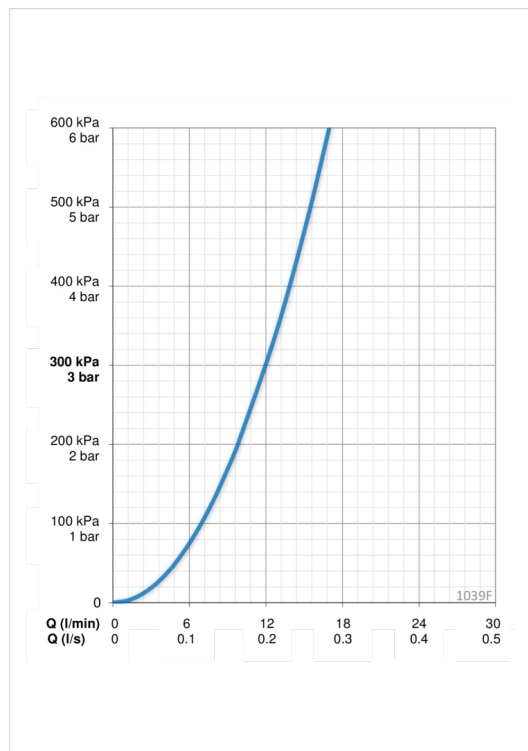

EAN: 6414150078958
NRF: 4200416
static.oras.com/1039F

Kjøkkenkran med høy svingbar tut og keramisk avstengning for oppvaskmaskin (ON/OFF). Tutens svingradius er fabrikkinnstilt til 120° (kan begrenses til 0° eller 60°). Det er også innebygd alternative begrensninger for vanntemperatur og maksimal vannmengde.

F = fleksible slanger

- Kitchen
- Ettgreps, Avstengning til oppvaskmaskin
- Benkmontert
- Forkrommet
- Svingbar tut, Svingbar med begrensning
- Mekanisk avstengningsventil for eksternt utstyr
- Ettgrepshendel, Varmt/kaldt symbol
- Temperatur- og mengdebegrensner
- ø 40 mm kassett
- Fleksible slanger
- 3S Installasjon

Teknisk data

Flow attributter

Vannmengde ved 300 kPa	0.2 l/s
Trykktap (0.2 l/s)	290 kPa

Tekniske egenskaper

Varmtvannsforsyning	max. +80°C
Arbeidstrykk	50 - 1000 kPa
Tilkoblingsstørrelse	G3/8
Projeksjon	178 mm
Materiale	brass

Bestemmelser

EN Standard	EN 817
Støyklasse	I (ISO 3822)

Typegodkjennelse

KIWA SE	1491