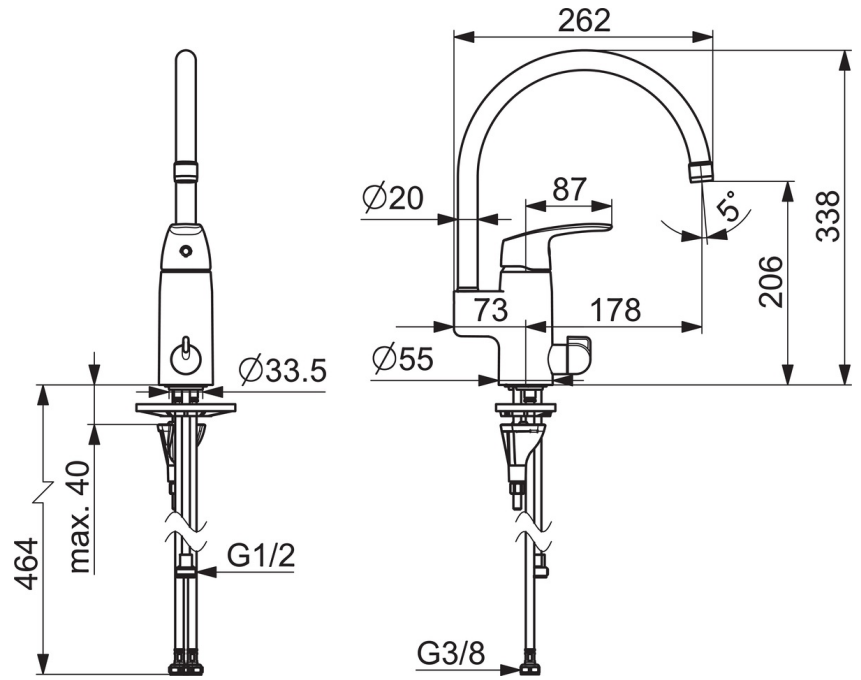

Reserve deler

SP1039F

Navn	Kode	NRF
01 Strålesamler, M22x1	232201	4204421
02 Tut komplett	159695V	4204219
03 Begrenser for svingbar tut, 120°	159670/10	4204579
03 Begrenser for svingbar tut, 60°/0°	159667/10	4204578
03 Begrenser for svingbar tut, 60°/0°	159667V	4202941
04 O-ring sett	159499	4204476
05 Hendel	602502V	4205212
06 Dekkring	602589V	4205222
07 Festemutter for kassett	158726	4204528
08 Kasset	158890	4204627
09 Keramisk overdel, G1/2	602600V	4205223
10 Ratt for vaskemaskinkran	1005697V	4205358
11 Underlagsskive	601971V	4205098
12 Støtteplate, 100x60mm	158825	4204534
13 Pinneskrue, M8x1, L=130	1000780V	4205235
14 Kranfeste komplett	602610V	4205225