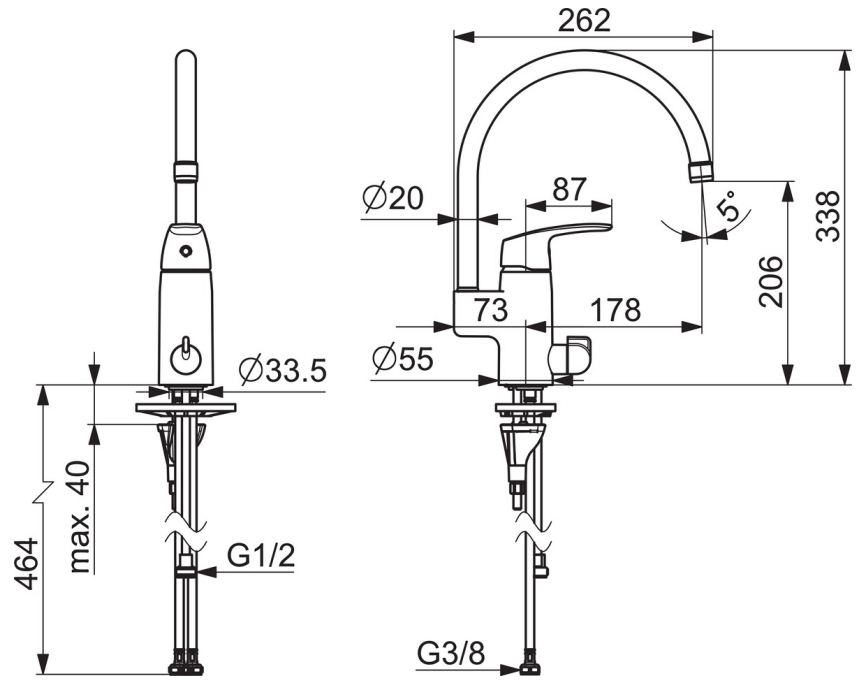

EAN: 6414150078958
 NRF: 4200416
static.oras.com/1039F

Kjøkkenkran med høy svingbar tut og keramisk avstengning for oppvaskmaskin (ON/OFF). Tutens svingradius er fabrikkinnstilt til 120° (kan begrenses til 0° eller 60°). Det er også innebygd alternative begrensninger for vanntemperatur og maksimal vannmengde.

F = fleksible slanger

- Kitchen
- Ettgreps, Avstengning til oppvaskmaskin
- Benkmontert
- Forkrommet
- Svingbar tut, Svingbar med begrensning
- Mekanisk avstengningsventil for eksternt utstyr
- Ettgrepshendel, Varmt/kaldt symbol
- Temperatur- og mengdebegrensner
- ø 40 mm kassett
- Fleksible slanger
- 3S Installasjon

Teknisk data

Flow attributter

Vannmengde ved 300 kPa	0.2 l/s
Trykktap (0.2 l/s)	290 kPa

Tekniske egenskaper

Varmtvannsforsyning	max. +80°C
Arbeidstrykk	50 - 1000 kPa
Tilkoblingsstørrelse	G3/8
Projeksjon	178 mm
Materiale	brass

Bestemmelser

EN Standard	EN 817
Støyklasse	I (ISO 3822)

Typegodkjennelse

KIWA SE	1491
---------	-------------

Reserve deler

SP1039F

Navn	Kode	NRF
01 Strålesamler, M22x1	232201	4204421
02 Tut komplett	159695V	4204219
03 Begrenser for svingbar tut, 120°	159670/10	4204579
03 Begrenser for svingbar tut, 60°/0°	159667/10	4204578
03 Begrenser for svingbar tut, 60°/0°	159667V	4202941
04 O-ring sett	159499	4204476
05 Hendel	602502V	4205212
06 Dekkring	602589V	4205222
07 Festemutter for kassett	158726	4204528
08 Kasset	158890	4204627
09 Keramisk overdel, G1/2	602600V	4205223
10 Ratt for vaskemaskinkran	1005697V	4205358
11 Underlagsskive	601971V	4205098
12 Støtteplate, 100x60mm	158825	4204534
13 Pinneskrue, M8x1, L=130	1000780V	4205235
14 Kranfeste komplett	602610V	4205225