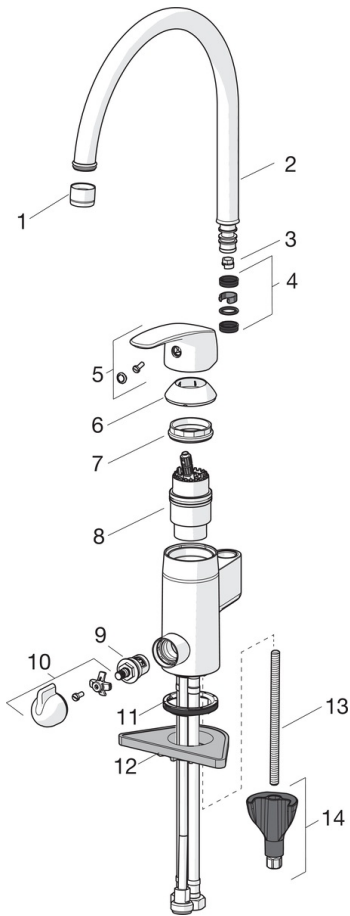

EAN: 6414150078958
 NRF: 4200416
static.oras.com/1039F

Kjøkkenkran med høy svingbar tut og keramisk avstengning for oppvaskmaskin (ON/OFF). Tutens svingradius er fabrikkinnstilt til 120° (kan begrenses til 0° eller 60°). Det er også innebygd alternative begrensninger for vanntemperatur og maksimal vannmengde.

F = fleksible slanger

- Kitchen
- Ettgreps, Avstengning til oppvaskmaskin
- Benkmontert
- Forkrommet
- Svingbar tut, Svingbar med begrensning
- Mekanisk avstengningsventil for eksternt utstyr
- Ettgrepshendel, Varmt/kaldt symbol
- Temperatur- og mengdebegrensner
- ø 40 mm kassett
- Fleksible slanger
- 3S Installasjon

Teknisk data

Flow attributter

Vannmengde ved 300 kPa	0.2 l/s
Trykktap (0.2 l/s)	290 kPa

Tekniske egenskaper

Varmtvannsforsyning	max. +80°C
Arbeidstrykk	50 - 1000 kPa
Tilkoblingsstørrelse	G3/8
Projeksjon	178 mm
Materiale	brass

Bestemmelser

EN Standard	EN 817
Støyklasse	I (ISO 3822)

Typegodkjennelse

KIWA SE	1491
---------	-------------

Reserve deler

SP1039F

Navn	Kode	NRF
01 Strålesamler, M22x1	232201	4204421
02 Tut komplett	159695V	4204219
03 Begrenser for svingbar tut, 120°	159670/10	4204579
03 Begrenser for svingbar tut, 60°/0°	159667/10	4204578
03 Begrenser for svingbar tut, 60°/0°	159667V	4202941
04 O-ring sett	159499	4204476
05 Hendel	602502V	4205212
06 Dekkring	602589V	4205222
07 Festemutter for kassett	158726	4204528
08 Kasset	158890	4204627
09 Keramisk overdel, G1/2	602600V	4205223
10 Ratt for vaskemaskinkran	1005697V	4205358
11 Underlagsskive	601971V	4205098
12 Støtteplate, 100x60mm	158825	4204534
13 Pinneskrue, M8x1, L=130	1000780V	4205235
14 Kranfeste komplett	602610V	4205225