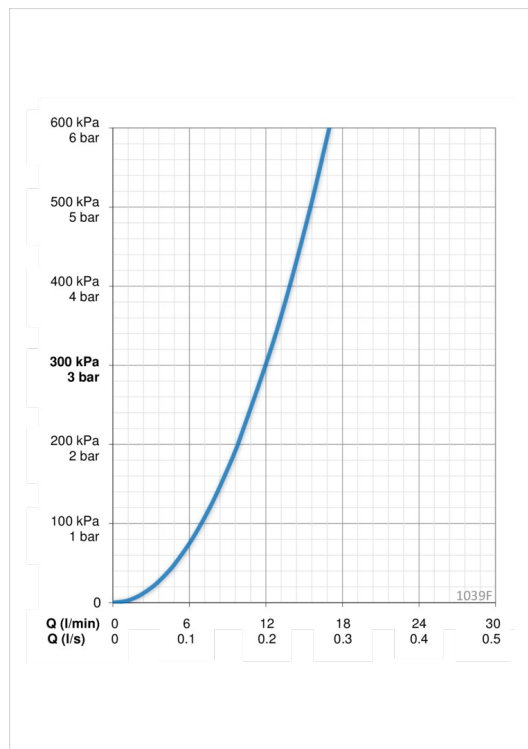

EAN: 6414150078958
NRF: 4200416
static.oras.com/1039F

Kjøkkenkran med høy svingbar tut og keramisk avstengning for oppvaskmaskin (ON/OFF). Tutens svingradius er fabrikkinnstilt til 120° (kan begrenses til 0° eller 60°). Det er også innebygd alternative begrensninger for vanntemperatur og maksimal vannmengde.

F = fleksible slanger

- Kitchen
- Ettgreps, Avstengning til oppvaskmaskin
- Benkmontert
- Forkrommet
- Svingbar tut, Svingbar med begrensning
- Mekanisk avstengningsventil for eksternt utstyr
- Ettgrepshendel, Varmt/kaldt symbol
- Temperatur- og mengdebegrensere
- Ø 40 mm kassett
- Fleksible slanger
- 3S Installasjon

Teknisk data

Flow attributter

Vannmengde ved 300 kPa	0.2 l/s
Trykktap (0.2 l/s)	290 kPa

Tekniske egenskaper

Varmtvannsforsyning	max. +80°C
Arbeidstrykk	50 - 1000 kPa
Tilkoblingsstørrelse	G3/8
Projeksjon	178 mm
Materiale	brass

Bestemmelser

EN Standard	EN 817
Støyklasse	I (ISO 3822)

Typegodkjennelse

KIWA SE	1491