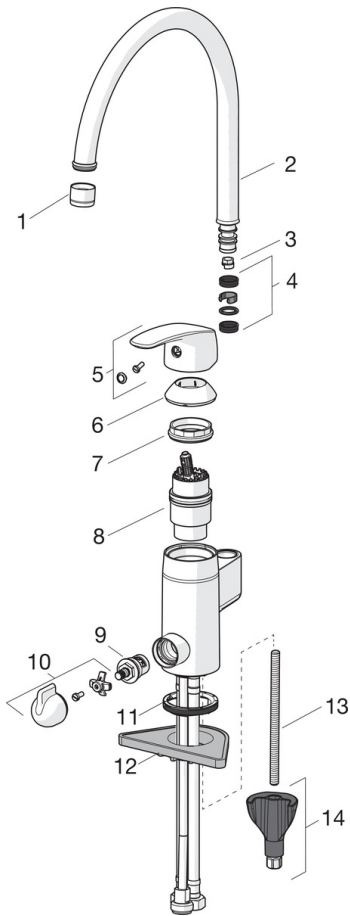

Reserve deler

SP1039F

Navn	Kode	NRF
01 Strålesamler, M22x1	232201	4204421
02 Tut komplett	159695V	4204219
03 Begrenser for svingbar tut, 120°	159670/10	4204579
03 Begrenser for svingbar tut, 60°/0°	159667/10	4204578
03 Begrenser for svingbar tut, 60°/0°	159667V	4202941
04 O-ring sett	159499	4204476
05 Hendel	602502V	4205212
06 Dekkring	602589V	4205222
07 Festemutter for kassett	158726	4204528
08 Kasset	158890	4204627
09 Keramisk overdel, G1/2	602600V	4205223
10 Ratt for vaskemaskinkran	1005697V	4205358
11 Underlagsskive	601971V	4205098
12 Støtteplate, 100x60mm	158825	4204534
13 Pinneskrue, M8x1, L=130	1000780V	4205235
14 Kranfeste komplett	602610V	4205225