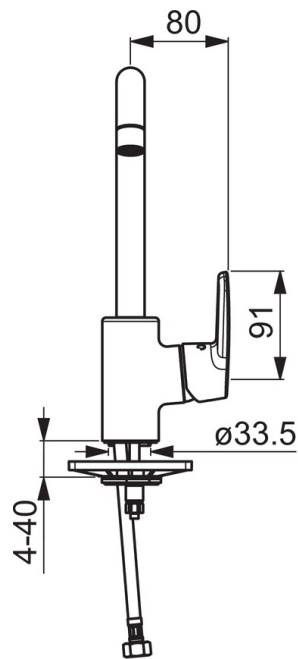

EAN: 6414150078309
 NRF: 4200417
static.oras.com/3931F

Kjøkkenkran med høy svingbar tut og sidegrep. Tutens svingradius er forhåndsinnstilt på 120° (kan begrenses til 60°). Det er også innebygd alternative begrensninger for vanntemperatur og maksimal vannmengde.

F = fleksible slanger

- Kitchen
- Sidegrep
- Benkemontert
- Forkrommet
- Svingbar tut, Svingbar med begrensning
- CASCADE® - stråle
- Ettgrepshendel, Varmt/kaldt symbol
- Temperatur- og mengdebegrensner
- Ø 35 mm kassett
- Fleksible slanger
- Raskt installasjonssystem

Teknisk data

Flow attributter

| | |
|------------------------|-----------------|
| Vannmengde ved 300 kPa | 0.16 l/s |
| Trykktap (0.2 l/s) | 300 kPa |

Tekniske egenskaper

| | |
|----------------------|----------------------|
| Varmtvannsforsyning | max. +80°C |
| Arbeidstrykk | 50 - 1000 kPa |
| Tilkoblingsstørrelse | G3/8 |
| Projeksjon | 203 mm |
| Materiale | brass |

Reserve deler

SP3931F

| Navn | Kode | NRF |
|-----------------------------------------|-----------|---------|
| 01 Høy tut | 1001049V | 4205244 |
| 02 Strålesamler, STD M22x1 CC A | 1001070V | 4205247 |
| 03 Begrenser for svingbar tut, 60° / 0° | 159667/10 | 4204578 |
| 03 Begrenser for svingbar tut, 120° | 159670/10 | 4204579 |
| 04 Tetningsringer for tut | 1001098V | 4205249 |
| 05 Kasset | 601969V | 4205173 |
| 06 Festemutter for kasset, M40x1, SW30 | 601968V | 4205172 |
| 07 Sperrehylse | 601973V | 4205174 |
| 08 Dekkring | 601967V | 4205171 |
| 09 Hendel | 1000986V | 4205243 |
| 10 Pinneskrue, M8x1, L=140 | 601970V | 4205097 |
| 11 Kranfeste komplett | 601985V | 4205101 |
| 12 Støtteplate, 100x60mm | 158825 | 4204534 |