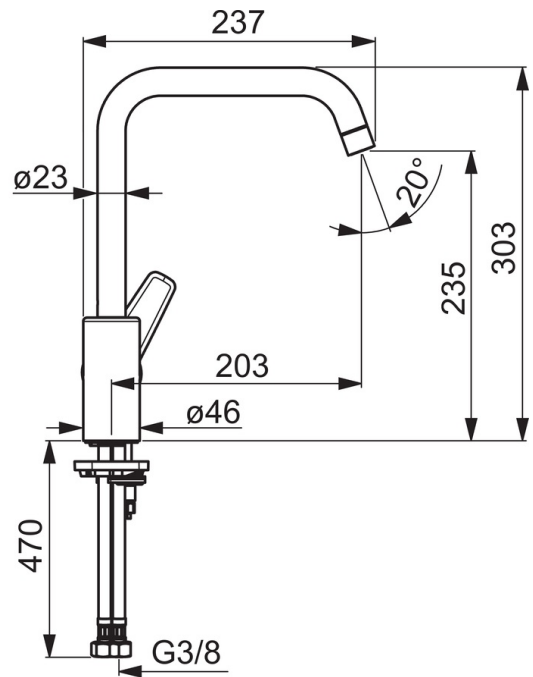

EAN: 6414150078309
 NRF: 4200417
static.oras.com/3931F

Kjøkkenkran med høy svingbar tut og sidegrep. Tutens svingradius er forhåndsinnstilt på 120° (kan begrenses til 60°). Det er også innebygd alternative begrensninger for vanntemperatur og maksimal vannmengde.

F = fleksible slanger

- Kitchen
- Sidegrep
- Benkemontert
- Forkrommet
- Svingbar tut, Svingbar med begrensning
- CASCADE® - stråle
- Ettgrepshendel, Varmt/kaldt symbol
- Temperatur- og mengdebegrensner
- Ø 35 mm kassett
- Fleksible slanger
- Raskt installasjonssystem

Teknisk data

Flow attributter

| | |
|------------------------|-----------------|
| Vannmengde ved 300 kPa | 0.16 l/s |
| Trykktap (0.2 l/s) | 300 kPa |

Tekniske egenskaper

| | |
|----------------------|----------------------|
| Varmtvannsforsyning | max. +80°C |
| Arbeidstrykk | 50 - 1000 kPa |
| Tilkoblingsstørrelse | G3/8 |
| Projeksjon | 203 mm |
| Materiale | brass |

Reserve deler

SP3931F

| Navn | Kode | NRF |
|-----------------------------------------|-----------|---------|
| 01 Høy tut | 1001049V | 4205244 |
| 02 Strålesamler, STD M22x1 CC A | 1001070V | 4205247 |
| 03 Begrenser for svingbar tut, 60° / 0° | 159667/10 | 4204578 |
| 03 Begrenser for svingbar tut, 120° | 159670/10 | 4204579 |
| 04 Tetningsringer for tut | 1001098V | 4205249 |
| 05 Kasset | 601969V | 4205173 |
| 06 Festemutter for kasset, M40x1, SW30 | 601968V | 4205172 |
| 07 Sperrehylse | 601973V | 4205174 |
| 08 Dekkring | 601967V | 4205171 |
| 09 Hendel | 1000986V | 4205243 |
| 10 Pinneskrue, M8x1, L=140 | 601970V | 4205097 |
| 11 Kranfeste komplett | 601985V | 4205101 |
| 12 Støtteplate, 100x60mm | 158825 | 4204534 |