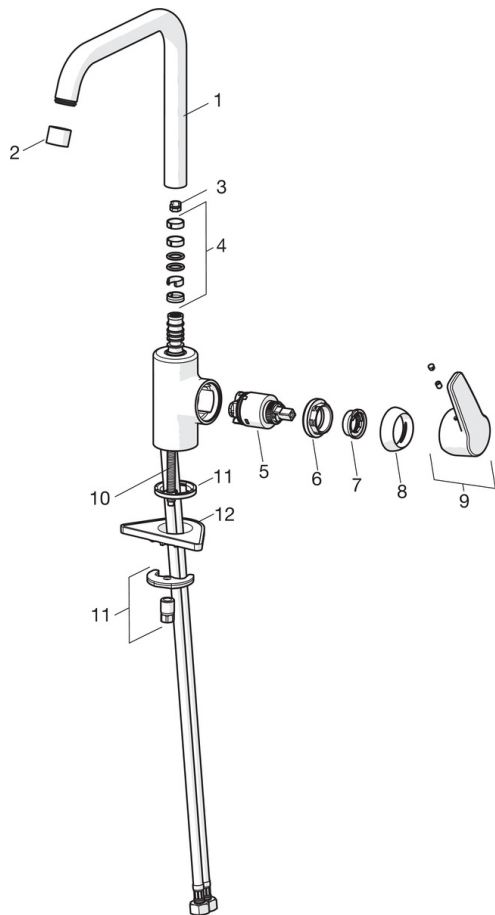

### Tekniske egenskaper

Varmtvannsforsyning	<b>max. +80°C</b>
Arbeidstrykk	<b>50 - 1000 kPa</b>
Tilkoblingsstørrelse	<b>G3/8</b>
Projeksjon	<b>203 mm</b>
Materiale	<b>brass</b>

### SP3931F

Navn	Kode	NRF
01 Høy tut	1001049V	4205244
02 Strålesamler, STD M22x1 CC A	1001070V	4205247
03 Begrenser for svingbar tut, 60° / 0°	159667/10	4204578
03 Begrenser for svingbar tut, 120°	159670/10	4204579
04 Tetningsringer for tut	1001098V	4205249
05 Kasset	601969V	4205173
06 Festemutter for kasset, M40x1, SW30	601968V	4205172
07 Sperrehylse	601973V	4205174
08 Dekkring	601967V	4205171
09 Hendel	1000986V	4205243
10 Pinneskrue, M8x1, L=140	601970V	4205097
11 Kranfeste komplett	601985V	4205101
12 Støtteplate, 100x60mm	158825	4204534