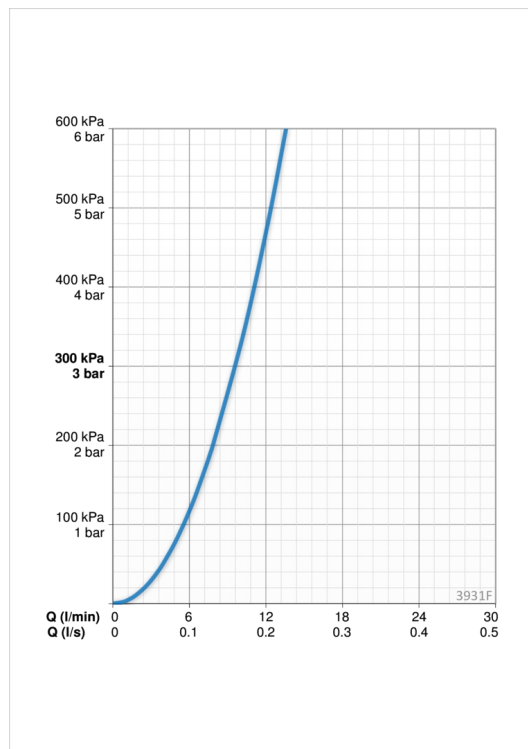

EAN: 6414150078309
NRF: 4200417
static.oras.com/3931F

Kjøkkenkran med høy svingbar tut og sidegrep. Tutens svingradius er forhåndsinnstilt på 120° (kan begrenses til 60°). Det er også innebygd alternative begrensninger for vanntemperatur og maksimal vannmengde.

F = fleksible slanger

- Kitchen
- Sidegrep
- Benkemontert
- Forkrommet
- Svingbar tut, Svingbar med begrensning
- CASCADE® - stråle
- Ettgrepshendel, Varmt/kaldt symbol
- Temperatur- og mengdebegrensner
- Ø 35 mm kassett
- Fleksible slanger
- Raskt installasjonssystem

Teknisk data

Flow attributter

Vannmengde ved 300 kPa	0.16 l/s
Trykktap (0.2 l/s)	300 kPa

Tekniske egenskaper

Varmtvannsforsyning	max. +80°C
Arbeidstrykk	50 - 1000 kPa
Tilkoblingsstørrelse	G3/8
Projeksjon	203 mm
Materiale	brass

Bestemmelser

EN Standard	EN 817
Støyklasse	I (ISO 3822)

Typegodkjennelse

KIWA SE	1444