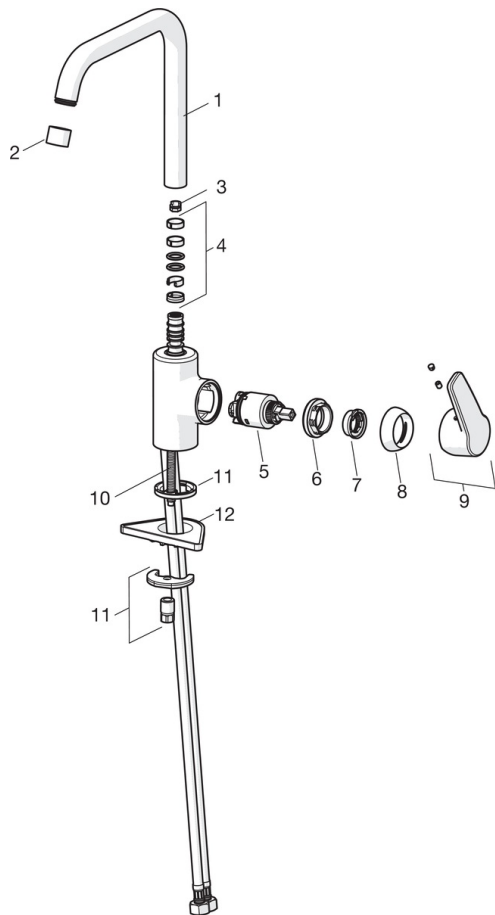

EAN: 6414150078309
 NRF: 4200417
static.oras.com/3931F

Kjøkkenkran med høy svingbar tut og sidegrep. Tutens svingradius er forhåndsinnstilt på 120° (kan begrenses til 60°). Det er også innebygd alternative begrensninger for vanntemperatur og maksimal vannmengde.

F = fleksible slanger

- Kitchen
- Sidegrep
- Benkemontert
- Forkrommet
- Svingbar tut, Svingbar med begrensning
- CASCADE® - stråle
- Ettgrepshendel, Varmt/kaldt symbol
- Temperatur- og mengdebegrensner
- Ø 35 mm kassett
- Fleksible slanger
- Raskt installasjonssystem

Teknisk data

Flow attributter

| | |
|------------------------|-----------------|
| Vannmengde ved 300 kPa | 0.16 l/s |
| Trykktap (0.2 l/s) | 300 kPa |

Tekniske egenskaper

| | |
|----------------------|----------------------|
| Varmtvannsforsyning | max. +80°C |
| Arbeidstrykk | 50 - 1000 kPa |
| Tilkoblingsstørrelse | G3/8 |
| Projeksjon | 203 mm |
| Materiale | brass |

Reserve deler

SP3931F

| Navn | Kode | NRF |
|-----------------------------------------|-----------|---------|
| 01 Høy tut | 1001049V | 4205244 |
| 02 Strålesamler, STD M22x1 CC A | 1001070V | 4205247 |
| 03 Begrenser for svingbar tut, 60° / 0° | 159667/10 | 4204578 |
| 03 Begrenser for svingbar tut, 120° | 159670/10 | 4204579 |
| 04 Tetningsringer for tut | 1001098V | 4205249 |
| 05 Kasset | 601969V | 4205173 |
| 06 Festemutter for kasset, M40x1, SW30 | 601968V | 4205172 |
| 07 Sperrehylse | 601973V | 4205174 |
| 08 Dekkring | 601967V | 4205171 |
| 09 Hendel | 1000986V | 4205243 |
| 10 Pinneskrue, M8x1, L=140 | 601970V | 4205097 |
| 11 Kranfeste komplett | 601985V | 4205101 |
| 12 Støtteplate, 100x60mm | 158825 | 4204534 |