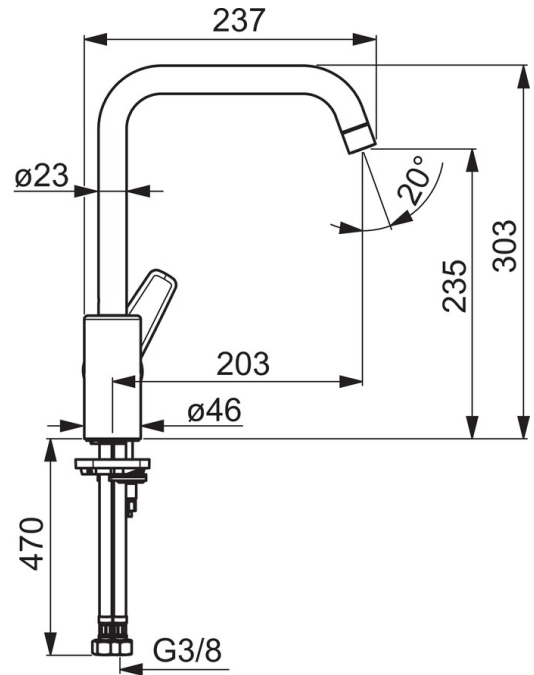

Reserve deler

SP3931F

Navn	Kode	NRF
01 Høy tut	1001049V	4205244
02 Strålesamler, STD M22x1 CC A	1001070V	4205247
03 Begrenser for svingbar tut, 60° / 0°	159667/10	4204578
03 Begrenser for svingbar tut, 120°	159670/10	4204579
04 Tetningsringer for tut	1001098V	4205249
05 Kasset	601969V	4205173
06 Festemutter for kasset, M40x1, SW30	601968V	4205172
07 Sperrehylse	601973V	4205174
08 Dekkring	601967V	4205171
09 Hendel	1000986V	4205243
10 Pinneskrue, M8x1, L=140	601970V	4205097
11 Kranfeste komplett	601985V	4205101
12 Støtteplate, 100x60mm	158825	4204534