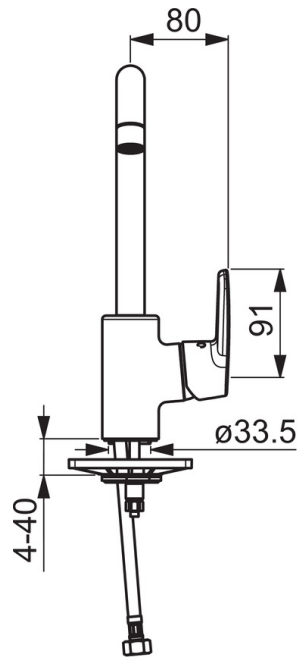

Reserve deler

SP3931F

Navn	Kode	NRF
01 Høy tut	1001049V	4205244
02 Strålesamler, STD M22x1 CC A	1001070V	4205247
03 Begrenser for svingbar tut, 60° / 0°	159667/10	4204578
03 Begrenser for svingbar tut, 120°	159670/10	4204579
04 Tetningsringer for tut	1001098V	4205249
05 Kasset	601969V	4205173
06 Festemutter for kasset, M40x1, SW30	601968V	4205172
07 Sperrehylse	601973V	4205174
08 Dekkring	601967V	4205171
09 Hendel	1000986V	4205243
10 Pinneskrue, M8x1, L=140	601970V	4205097
11 Kranfeste komplett	601985V	4205101
12 Støtteplate, 100x60mm	158825	4204534