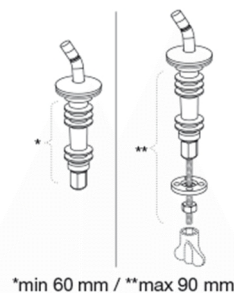

Beskrivelse

PRESSALIT toiletsæde med låg, model "Pressalit 1026 for Glow", art. nr. 1026 af gennemfarvet hærdeplast inkl. DH7 fast beslag til lift-off i rustfrit stål.

- centerafstand: 155 mm
- belastning - ringsæde 240 kg
- 10 års garanti