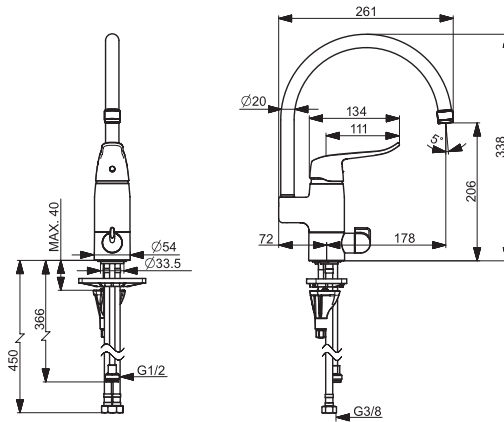

5739F

I (ISO 3822)
EN 817
50 - 1000 kPa
0.2 l/s (300 kPa)
300 kPa (0.2 l/s)
max. +80°C