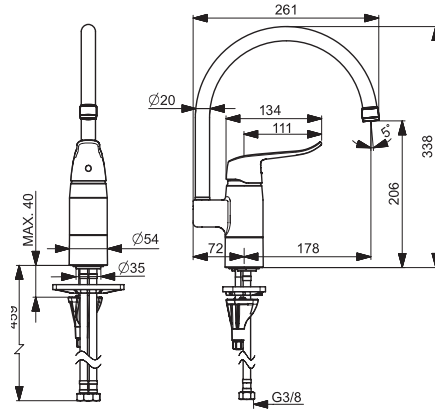

5738F

I (ISO 3822)
EN 817
50 - 1000 kPa
0.21 l/s (300 kPa)
275 kPa (0.2 l/s)
max. +80°C