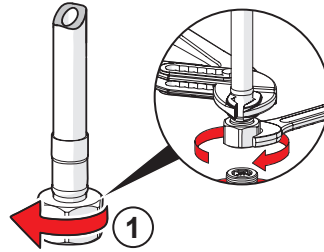

## 5739F

I (ISO 3822)  
 EN 817  
 50 - 1000 kPa  
 0.2 l/s (300 kPa)  
 300 kPa (0.2 l/s)  
 max. +80°C

[mpi.oras.com/5739F](http://mpi.oras.com/5739F)

1

19

①

②

1