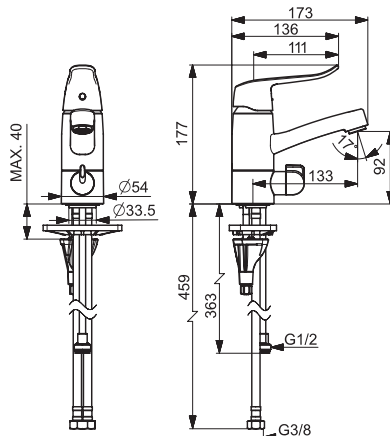

5713F

I (ISO 3822)
EN 817
50 - 1000 kPa
0.18 l/s (300 kPa)
95 kPa (0.1 l/s)
max. +80°C