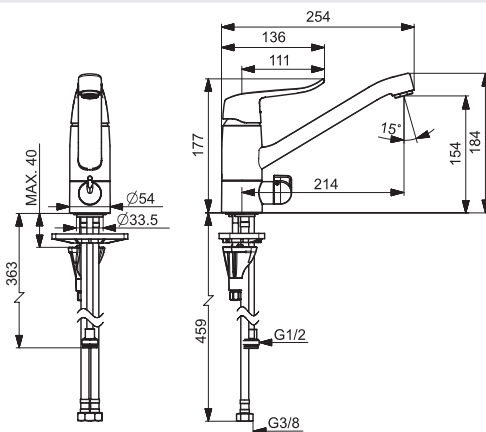

5735F

I (ISO 3822)
EN 817
50 - 1000 kPa
0.21 l/s (300 kPa)
275 kPa (0.2 l/s)
max. +80°C