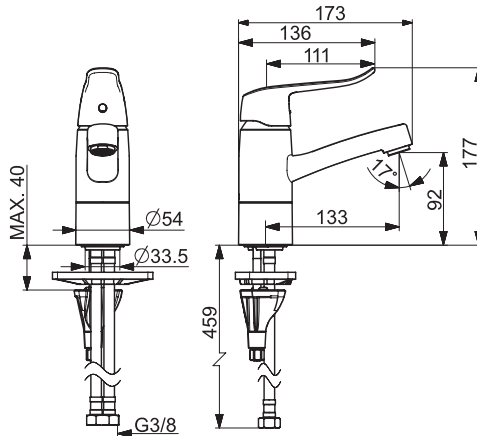

5715F

I (ISO 3822)
EN 817
50 - 1000 kPa
0.18 l/s (300 kPa)
95 kPa (0.1 l/s)
max. +80°C