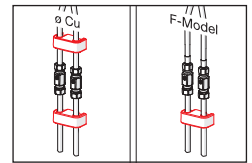

## 5739F

I (ISO 3822)  
 EN 817  
 50 - 1000 kPa  
 0.2 l/s (300 kPa)  
 300 kPa (0.2 l/s)  
 max. +80°C

[mpi.oras.com/5739F](http://mpi.oras.com/5739F)

1

19

①

②

1