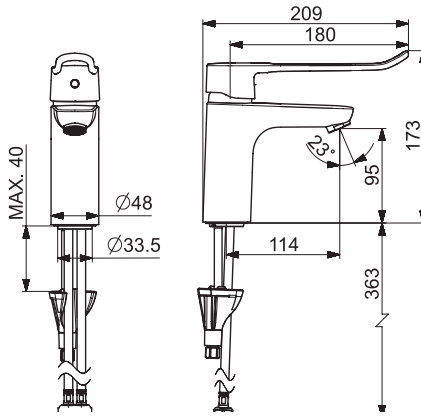

5791BF

I (ISO 3822)
EN 817
50 - 1000 kPa
0.18 l/s (300 kPa)
95 kPa (0.1 l/s)
max. +80°C