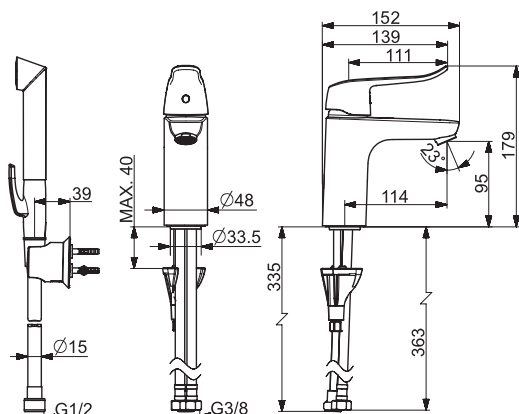

5701F

I (ISO 3822)
EN 817
50 - 1000 kPa
0.13 l/s (300 kPa)
180 kPa (0.1 l/s)
max. +80°C