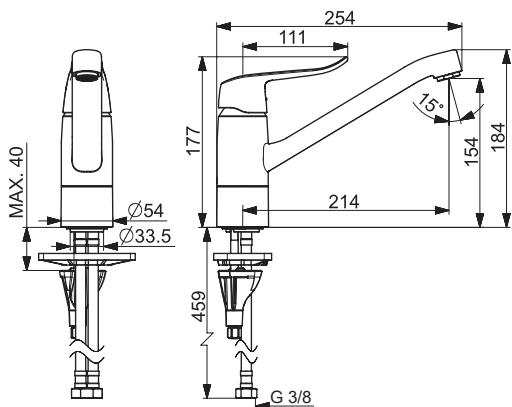

5730F

I (ISO 3822)
EN 817
50 - 1000 kPa
0.21 l/s (300 kPa)
275 kPa (0.2 l/s)
max. +80°C