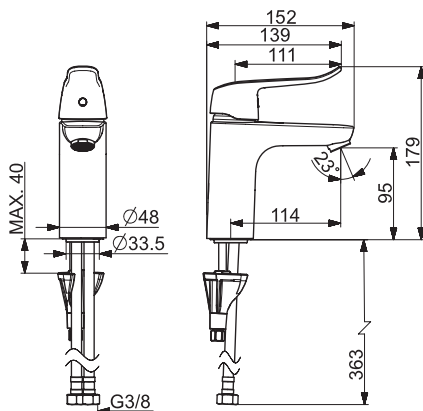

## 5711F

I (ISO 3822)  
 EN 817  
 50 - 1000 kPa  
 0.18 l/s (300 kPa)  
 95 kPa (0.1 l/s)  
 max. +80°C

[mpi.oras.com/5711F](http://mpi.oras.com/5711F)