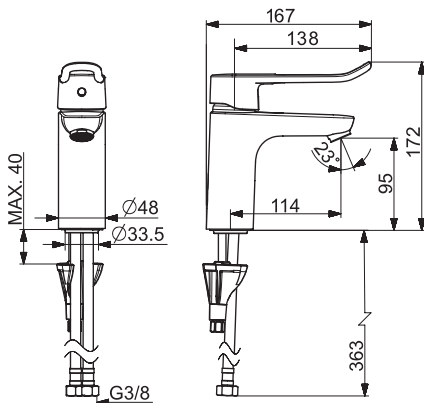

5791F

I (ISO 3822)
EN 817
50 - 1000 kPa
0.18 l/s (300 kPa)
95 kPa (0.1 l/s)
max. +80°C