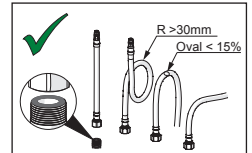

## 5739F

I (ISO 3822)  
 EN 817  
 50 - 1000 kPa  
 0.2 l/s (300 kPa)  
 300 kPa (0.2 l/s)  
 max. +80°C

[mpi.oras.com/5739F](http://mpi.oras.com/5739F)

1

19

①

②

1