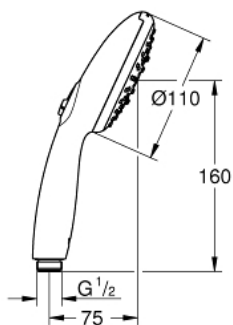

28 419 003 TEMPESTA 110 HÅNDDUSJ 3 SPRAYER

PRODUKTBESKRIVELSE

- Colour: chrome
- Rain, Jet, Massage
- GROHE Water Saving-teknologi for mindre vannforbruk
- GROHE SmartSwitch - easily rotate the dial to enjoy your preferred spray option
- GROHE DreamSpray perfekt strålemønster
- GROHE Long-Life overflate
- SpeedClean antikalksystem
- Inner WaterGuide - inner insulation for surface and scalding protection
- ShockProof silikonring som forhindrer ødelagte dusjhoder
- universalt monteringsssystem, passer alle standard dusjslanger
- maximum flow rate (at 3 bar): 8.4 l/min
- min. trykk 1.0 bar
- velegnet til gjennomstrømsvarmer
- profesjonell utgave

Pure Freude
an Wasser

28 419 003 TEMPESTA 110 HÅDDUSJ 3 SPRAYER

RESERVEDELER , april 2020 – now

1: Sil (Spare part-nr. 0700200M)