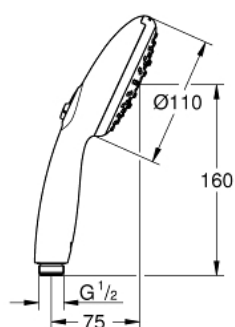

28 419 003 TEMPESTA 110 HÅDDUSJ 3 SPRAYER

PRODUKTBESKRIVELSE

- Colour: chrome
- Rain, Jet, Massage
- GROHE Water Saving-teknologi for mindre vannforbruk
- GROHE SmartSwitch - easily rotate the dial to enjoy your preferred spray option
- GROHE DreamSpray perfekt strålemønster
- GROHE Long-Life overflate
- SpeedClean antikalksystem
- Inner WaterGuide - inner insulation for surface and scalding protection
- ShockProof silikonring som forhindrer ødelagte dusjhoder
- universalt monteringsssystem, passer alle standard dusjslanger
- maximum flow rate (at 3 bar): 8.4 l/min
- min. trykk 1.0 bar
- velegnet til gjennomstrømsvarmer
- profesjonell utgave

Pure Freude
an Wasser

28 419 003 TEMPESTA 110 HÅDDUSJ 3 SPRAYER

RESERVEDELER , april 2020 – now

1: Sil (Spare part-nr. 0700200M)