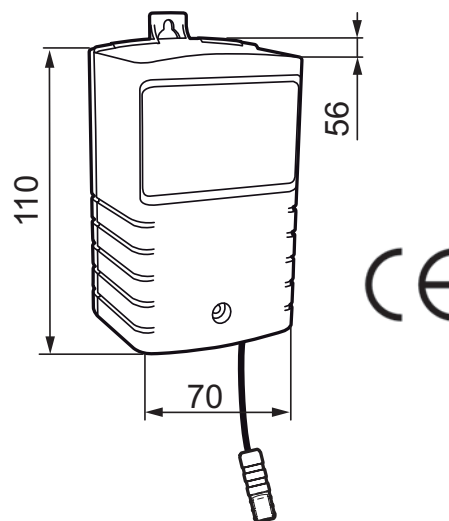

Transformator

- For FMM 9000E Tronic, FMM Tronic veggmontert, Siljan Duo, Tronic Compact og Tronic dusjpanel
- Kapslingsklasse: IP45
- 12V DC
- 7W
- Driftstemperatur: 0-40 °C
- For fast installasjon, krever elektriker
- Anslutning til AC-adapter FMm 1623-0000 og 1623-1000
- Ledningslengde: 50 cm
- Maks kabellengde, 100m $\geq 0,5 \text{ mm}^2$
- Forsyner maks 10 stk tappesteder