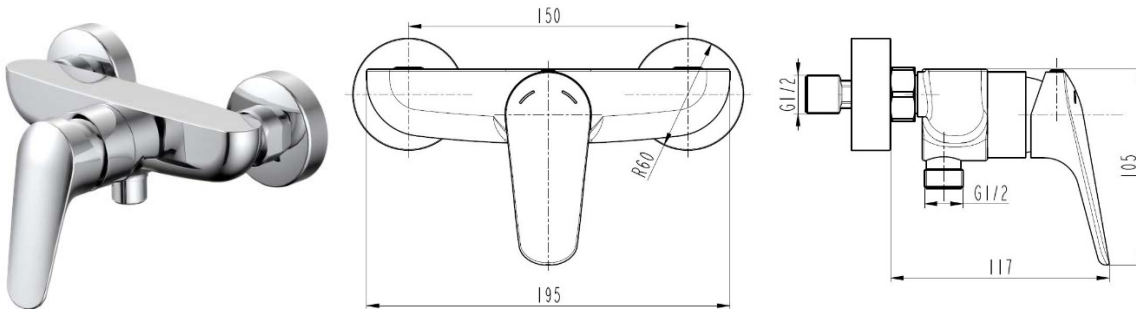

## Azur dusj/veggbatteri

NRF	Varetekst	Varetekst	G-Tin	Vekt
4210009	A-collection Azur Veggbatteri	Ettgreps for 1/2" tut	7340080799252	1,1 kg
4296708	A-collection Azur S-tut 10 cm	m/overg. 1/2" x 3/4"	7333123015129	0,2 kg
4296709	A-collection Azur S-tut 15 cm	m/overg. 1/2" x 3/4"	7333123015112	0,35 kg
4296711	A-collection Azur S-tut 20 cm	m/overg. 1/2" x 3/4"	4333123015099	0,29 kg

### Materialer:

Forkrommet messing/plast. Keramisk avstenging, innebygde tilbakelagsventiler.