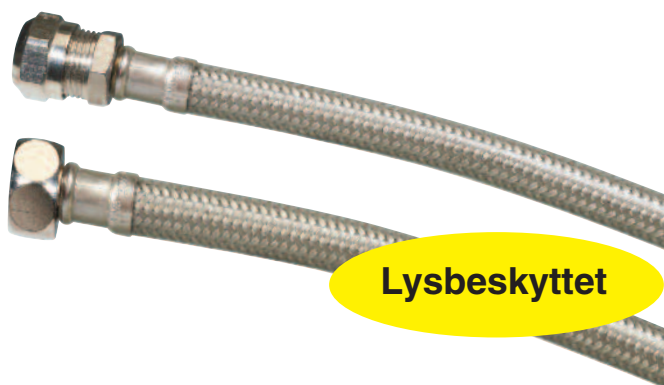

Vi har dyktige folk som kan
være oppdaterte rådgivere.

-Så spør oss om
råd og veiledning!

LYNGSON

KOMPETANSE - KVALITET - VALGFRIHET

Lysbeskyttet

Koblingsrør med de beste egenskapene

- Godkjent for alle sanitærinstallasjoner
- Høyfleksibel • Hurtig montering
- Lavere installasjonskostnader
- Lengre levetid • Sikker mot trykkstøt
- Standard i mange lengder og dimensjoner
- Avsinkingfrie kuplinger

TEKNSIKE DATA

Materiale:	Pex rør med omspunnet hvit polyamid-tråd.
Bruksområde:	Drikke/kaffeautomater hvor ledningen blir liggende synlig og ubeskyttet.
Maks driftstemp:	95°C.
Godkjenning:	Byggforsk BYGGFORSK

Flexibel koblingsledning

Godkjent for alle sanitær- og vannbærende installasjoner, hvor det kreves godkjenning, altså der det tidligere kun har vært godkjent med kobberør og stålrør.

	DIM. anslutning	LENGDE mm.	VARENUMMER
	1/2"-1/2"	800	930 56 03
	1/2"-1/2"	1200	930 56 05
	1/2"-1/2"	1500	930 56 07
	1/2"-1/2"	800	930 56 09
	1/2"-1/2"	1200	930 56 12
	1/2"-1/2"	1500	930 56 14
	1/2"-3/4"	800	930 56 16
	1/2"-3/4"	1200	930 56 18
	1/2"-3/4"	1500	930 56 21
	1/2"-3/4"	2000	930 56 23
	1/2"-3/4"	800	930 56 25
	1/2"-3/4"	1200	930 56 27
	3/4"-3/4"	1200	930 56 29
	3/4"-3/4"	1500	930 56 32
	3/4"-3/4"	2000	930 56 34

Koblingsrør med de beste egenskapene

- Godkjent for alle sanitærinstallasjoner
- Høyfleksibel • Hurtig montering
- Lavere installasjonskostnader
- Lengre levetid • Sikker mot trykkstøt
- Standard i mange lengder og dimensjoner
- Avsinkingsfrie kuplinger