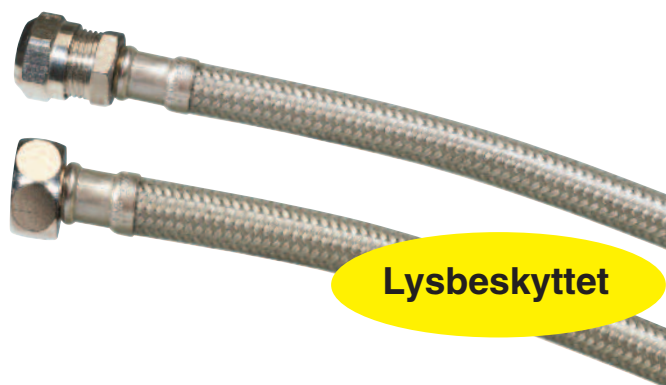

### Koblingsrør med de beste egenskapene

- Godkjent for alle sanitærinstallasjoner
- Høyfleksibel • Hurtig montering
- Lavere installasjonskostnader
- Lengre levetid • Sikker mot trykkstøt
- Standard i mange lengder og dimensjoner
- Avsinkingfrie kuplinger

## Flexibel koblingsledning

Godkjent for alle sanitær- og vannbærende installasjoner, hvor det kreves godkjenning, altså der det tidligere kun har vært godkjent med kobberør og stålrør.

	DIM. anslutning	LENGDE mm.	VARENUMMER
	1/2"-1/2"	800	930 56 03
	1/2"-1/2"	1200	930 56 05
	1/2"-1/2"	1500	930 56 07
	1/2"-1/2"	800	930 56 09
	1/2"-1/2"	1200	930 56 12
	1/2"-1/2"	1500	930 56 14
	1/2"-3/4"	800	930 56 16
	1/2"-3/4"	1200	930 56 18
	1/2"-3/4"	1500	930 56 21
	1/2"-3/4"	2000	930 56 23
	1/2"-3/4"	800	930 56 25
	1/2"-3/4"	1200	930 56 27
	3/4"-3/4"	1200	930 56 29
	3/4"-3/4"	1500	930 56 32
	3/4"-3/4"	2000	930 56 34

Koblingsrør med de beste egenskapene

- Godkjent for alle sanitærinstallasjoner
- Høyfleksibel • Hurtig montering
- Lavere installasjonskostnader
- Lengre levetid • Sikker mot trykkstøt
- Standard i mange lengder og dimensjoner
- Avsinkningsfrie kuplinger