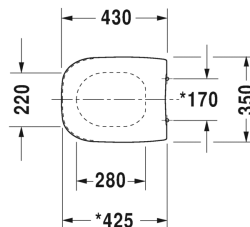

D-Code Toalettsete # 0067310000 / 0067310099

Toalettsete	Dimensjoner	Vekt	Modellnummer
rustfrie stålhengsler, uten automatisk lukking			
Farger			
00 Hvit alpin			
Variant			
		2,400 kg	0067310000
		2,400 kg	0067310099

Alle tegninger inneholder de nødvendige mål som er gjenstand for standard toleranser. De fremkommer i mm og er ikke bindende. Eksakte mål, spesielt ved særskilte tilpassede monteringsforhold, kan bare skaffes fra det ferdige porselensprodukt.