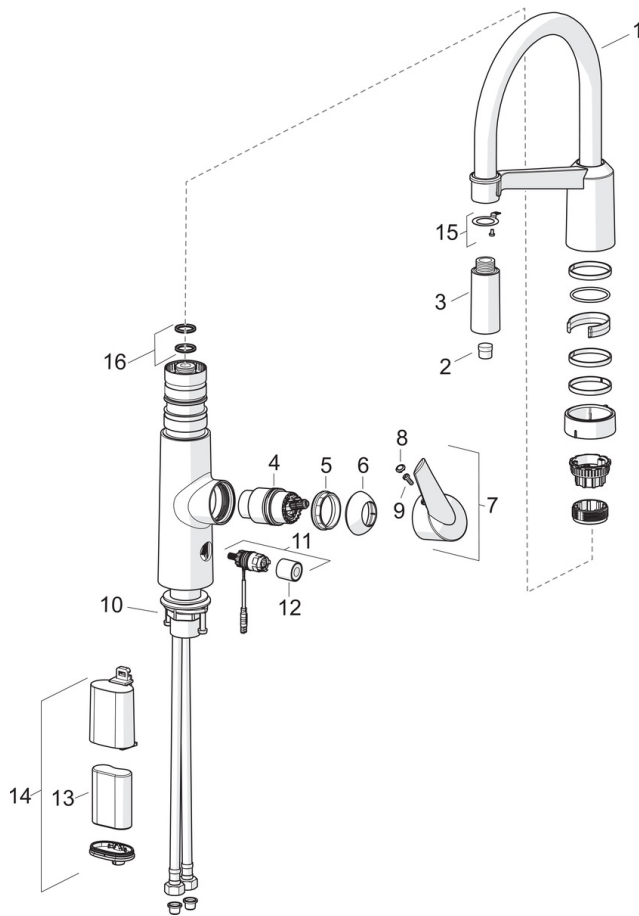

- Kitchen
- Sidegrep, Batteridrevet, Avstengning til oppvaskmaskin
- Benkmontert
- Forkrommet
- Svingbar tut, Fleksibel tut, Svingbar med begrensning
- Elektronisk avstengningsventil for eksternt utstyr
- Grepsvennlig hendel, Ettgrephendel, Varmt/kaldt symbol
- Dusjstråle normal, Dusjstråle intens
- Temperatur- og mengdebegrensner
- Ø 40 mm kassett, Smussfilter
- Magnetventil, Signallys, Indikator for lav spenning
- Fleksible slanger
- DZR messing, Lavt blyinnhold <0.3 %, Vannrør uten nikkel

Teknisk data

Flow attributter

Vannmengde ved 300 kPa	0.2 l/s
Trykktap (0.2 l/s)	300 kPa

Tekniske egenskaper

DN-størrelse (nominell dimensjon)	DN15
Varmtvannsforsyning	max. +70°C
Arbeidstrykk	100 - 1000 kPa
Tilkoblingsstørrelse	G3/8
Projeksjon	200 mm
Materiale	Brass/Plastic

SP2739F

Navn	Kode	NRF
01 Høy tut	1002660V	4205263
02 Strålesamler	1000972V	4205241
03 Uttrekkbar tut	1001321V	4205252
04 Kasset	158890	4204627
05 Festemutter for kasset	158726	4204528
06 Dekkring	159053V	4204553
07 Hendel	601319V	4202969
08 Deksel	159020/10	4205156
09 Skruesett, M4x10	159248/10	4205157
10 Kranfeste komplett	602629V	4205226
11 Magnetventil, komplett	600047V	4204477
12 Lokk	600093V	4202942
13 Lithium batteri, 2CR5 6 V	198330	4204804
14 Batteriboks komplett	199417V	4204433
15 Festedel for spylehode	1001323V	4205253
16 O-ring sett	601072V	4202951