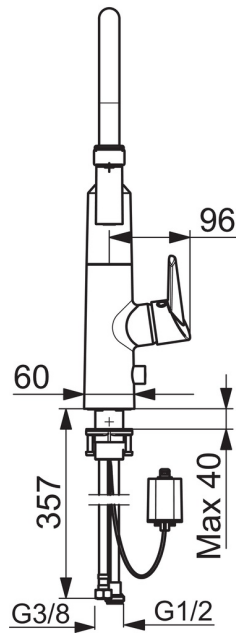

Reserve deler

SP2739F

Navn	Kode	NRF
01 Høy tut	1002660V	4205263
02 Strålesamler	1000972V	4205241
03 Uttrekkbar tut	1001321V	4205252
04 Kasset	158890	4204627
05 Festemutter for kasset	158726	4204528
06 Dekkring	159053V	4204553
07 Hendel	601319V	4202969
08 Deksel	159020/10	4205156
09 Skruesett, M4x10	159248/10	4205157
10 Kranfeste komplett	602629V	4205226
11 Magnetventil, komplett	600047V	4204477
12 Lokk	600093V	4202942
13 Lithium batteri, 2CR5 6 V	198330	4204804
14 Batteriboks komplett	199417V	4204433
15 Festedel for spylehode	1001323V	4205253
16 O-ring sett	601072V	4202951