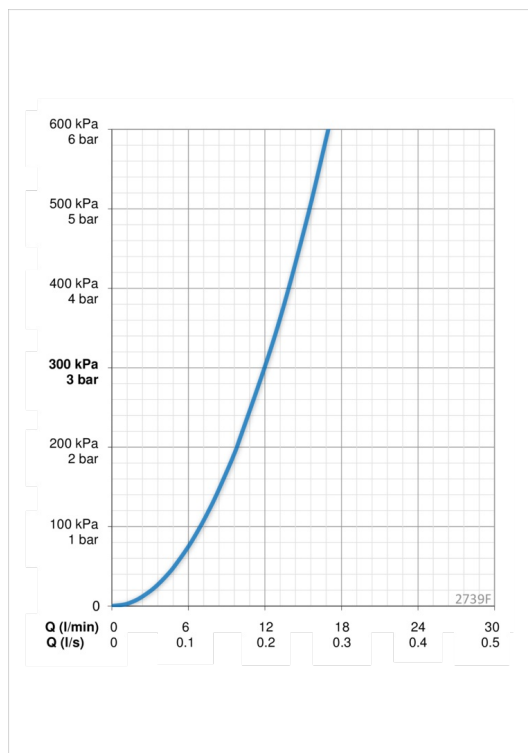

Typegodkjennelse

STF Sertifikat	EUF129-20002662-TH2
KIWA SE	1628
UN38.3	UN38-3 Maxell 2CR5