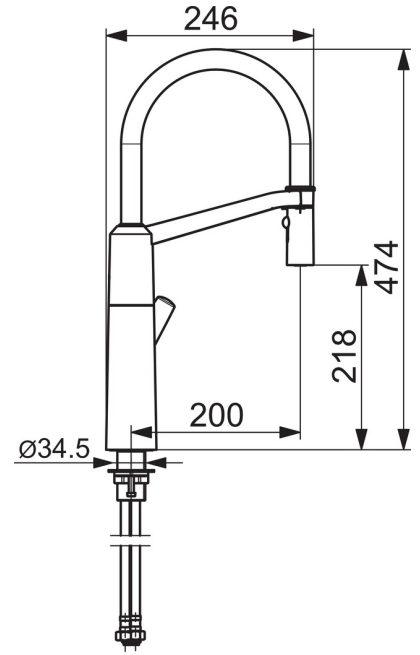

Reserve deler

SP2739F

Navn	Kode	NRF
01 Høy tut	1002660V	4205263
02 Strålesamler	1000972V	4205241
03 Uttrekkbar tut	1001321V	4205252
04 Kasset	158890	4204627
05 Festemutter for kasset	158726	4204528
06 Dekkring	159053V	4204553
07 Hendel	601319V	4202969
08 Deksel	159020/10	4205156
09 Skruesett, M4x10	159248/10	4205157
10 Kranfeste komplett	602629V	4205226
11 Magnetventil, komplett	600047V	4204477
12 Lokk	600093V	4202942
13 Lithium batteri, 2CR5 6 V	198330	4204804
14 Batteriboks komplett	199417V	4204433
15 Festedel for spylehode	1001323V	4205253
16 O-ring sett	601072V	4202951