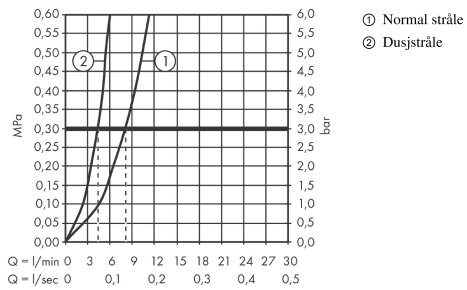

Talis M54**1-greps kjøkkenarmatur 210, med uttrekkbar dusj, 2jet**

Overflater: krom Art. nr. : 72800000

**Beskrivelse****Informasjon**

- ComfortZone 210
- svingområde adjustable in 4 steps 60°, 110°, 150° or 360°
- laminær- og dusjstråle
- låsbar dusjstråle, strålen skiftes med trykknapp og stilles automatisk tilbake når armaturet slås av
- Quick-Connect dusjslange
- maksimal gjennomstrømningsmengde ved 3 bar: 8 l/min
- keramisk innmat
- G 3/8-tilslutningsslanger
- tilbakeslagsventil integrert
- passer til gass gjennomstrømningsvarmer
- P-IX 29737/IOO
- ACS 19 ACC NY 414, valide jusqu'au 26.12.2024

Teknologi**Sertifikater****Produktbilde****Måltegning**

Talis M54
1-greps kjøkkenarmatur 210, med uttrekkbar dusj, 2jet
 Overflater: krom Art. nr. : 72800000

Gjennomstrømningsdiagram

Forbruksverdiene måles ved normal bruk med tilhørende armatur (temostat/blandebatteri/innmurt ventil).