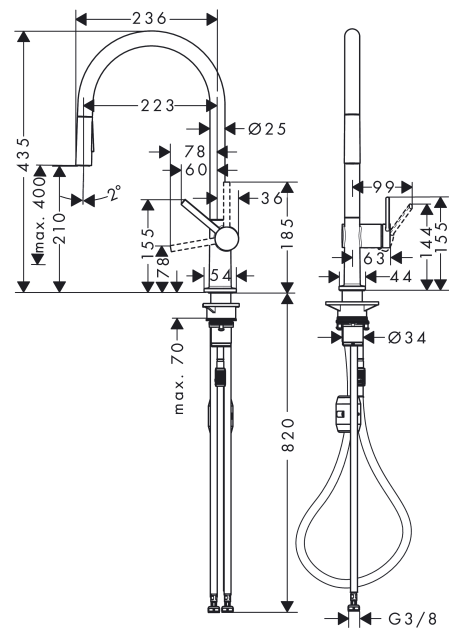

Talis M54**1-greps kjøkkenarmatur 210, med uttrekkbar dusj, 2jet**

Overflater: krom Art. nr. : 72800000

**Beskrivelse****Informasjon**

- ComfortZone 210
- svingområde adjustable in 4 steps 60°, 110°, 150° or 360°
- laminær- og dusjstråle
- låsbar dusjstråle, strålen skiftes med trykknapp og stilles automatisk tilbake når armaturet slås av
- Quick-Connect dusjslange
- maksimal gjennomstrømningsmengde ved 3 bar: 8 l/min
- keramisk innmat
- G 3/8-tilslutningsslanger
- tilbakeslagsventil integrert
- passer til gass gjennomstrømningsvarmer
- P-IX 29737/IOO
- ACS 19 ACC NY 414, valide jusqu'au 26.12.2024

Teknologi**Sertifikater****Produktbilde****Måltegning**

Talis M54
1-greps kjøkkenarmatur 210, med uttrekkbar dusj, 2jet
 Overflater: krom Art. nr. : 72800000

Gjennomstrømningsdiagram

Forbruksverdiene måles ved normal bruk med tilhørende armatur (temostat/blandebatteri/innmurt ventil).

Talis M54

1-greps kjøkkenarmatur 210, med uttrekkbar dusj, 2jet

Overflater: krom Art. nr. : 72800000

Eksplosjonstegning

Produksjonsår: >12/19

Talis M54**1-greps kjøkkenarmatur 210, med uttrekkbar dusj, 2jet**Overflater: **krom** Art. nr. : **72800000****Reservedelsliste**