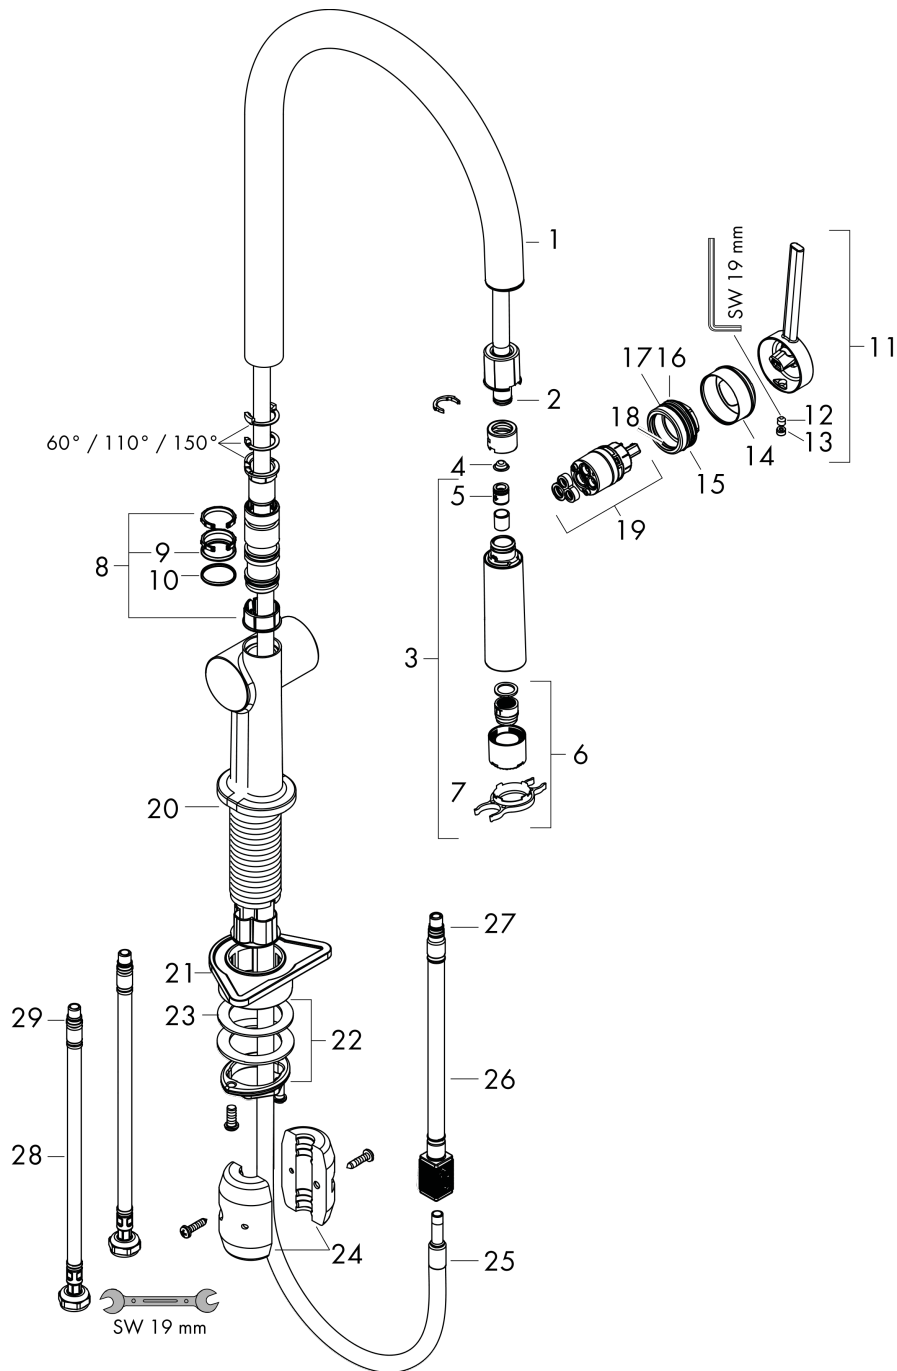

Teknologi**Sertifikater****Produktbilde****Måltegning**

Talis M54
1-greps kjøkkenarmatur 210, med uttrekkbar dusj, 2jet
 Overflater: krom Art. nr. : 72800000

Gjennomstrømningsdiagram

Forbruksverdiene måles ved normal bruk med tilhørende armatur (temostat/blandebatteri/innmurt ventil).

Talis M54

1-greps kjøkkenarmatur 210, med uttrekkbar dusj, 2jet

Overflater: krom Art. nr. : 72800000

Eksplosjonstegning

Produksjonsår: >12/19

Talis M54**1-greps kjøkkenarmatur 210, med uttrekkbar dusj, 2jet**Overflater: **krom** Art. nr. : **72800000****Reservedelsliste**

Produksjonsår: >12/19

Pos.	Beskrivelse	Art. nr.	PC	PU
1	tut kpl	93739000	0	1
2	O-ring 8x2	98112000	0	1
3	uttrekksdusj	93741000	0	1
4	filter	98516000	0	1
5	Kontraventil DW 10	96456000	0	1
6	Stråleformer	93342000	0	1
7	Servicenøkkel	95910000	0	1
8	set of lever collars	98365000	0	1
9	O-ring 19x2	98426000	0	1
10	O-ring 20x1,5	98197000	0	1
11	Grep	93736000	0	1
12	Tappeskruer M5x5	98446000	0	1
13	screw cover	93735610	0	1
14	flange	93737000	0	1
15	Mutter	93738000	0	1
16	O-ring 30x1,5	98433000	0	1
17	O-ring 29x2	98391000	0	1
18	O-ring 25x1,5	98146000	0	1
19	Innmat kpl.	93740000	0	1
20	O-ring 36x3	98052000	0	1
21	support	97523000	0	1
22	fixing set (Ø 34)	95049000	0	1
23	lever collar	97548000	0	1
24	vekt	92500000	0	1
25	Slange	93745000	0	1
26	Slange	93744000	0	1
27	O-ring 7x1,5	98422000	0	1
28	Tilslutningsslange 900 mm M8x0,75 G3/8	93746000	0	1
29	O-ring 6,6x1,6	93019000	0	1
a	Adaptersett	93395000	0	1