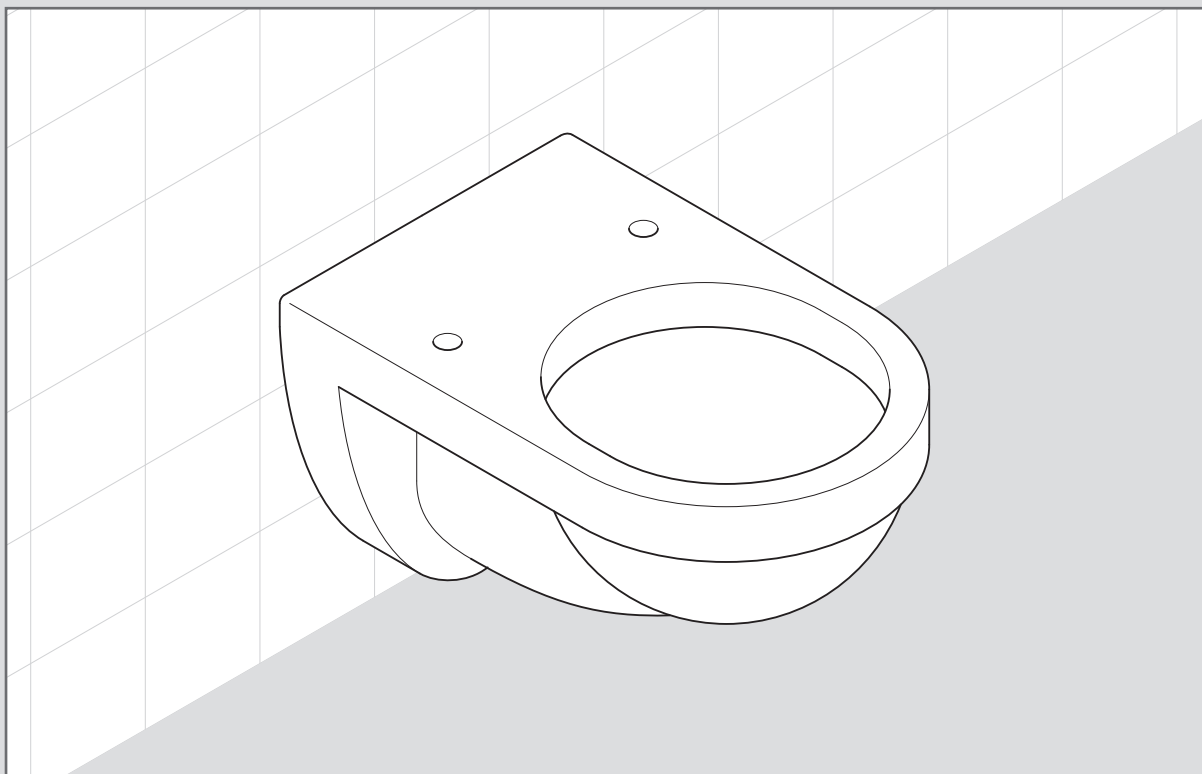

General Instruction

General
Instruction

Villeroy & Boch

DE Montageanleitung
WC, Standardbefestigung

EN Installation Instructions
WC, standard fixation

FR Instructions de montage
WC, fixation standard

IT Istruzioni di montaggio
WC, fissaggio standard

ES Instrucciones de montaje
Inodoro, fijación estándar

NL Montage-instructie
WC, standaard bevestiging

ZH 装配说明
马桶，标准安装

RU Инструкция по монтажу
Унитаз, стандартное крепление