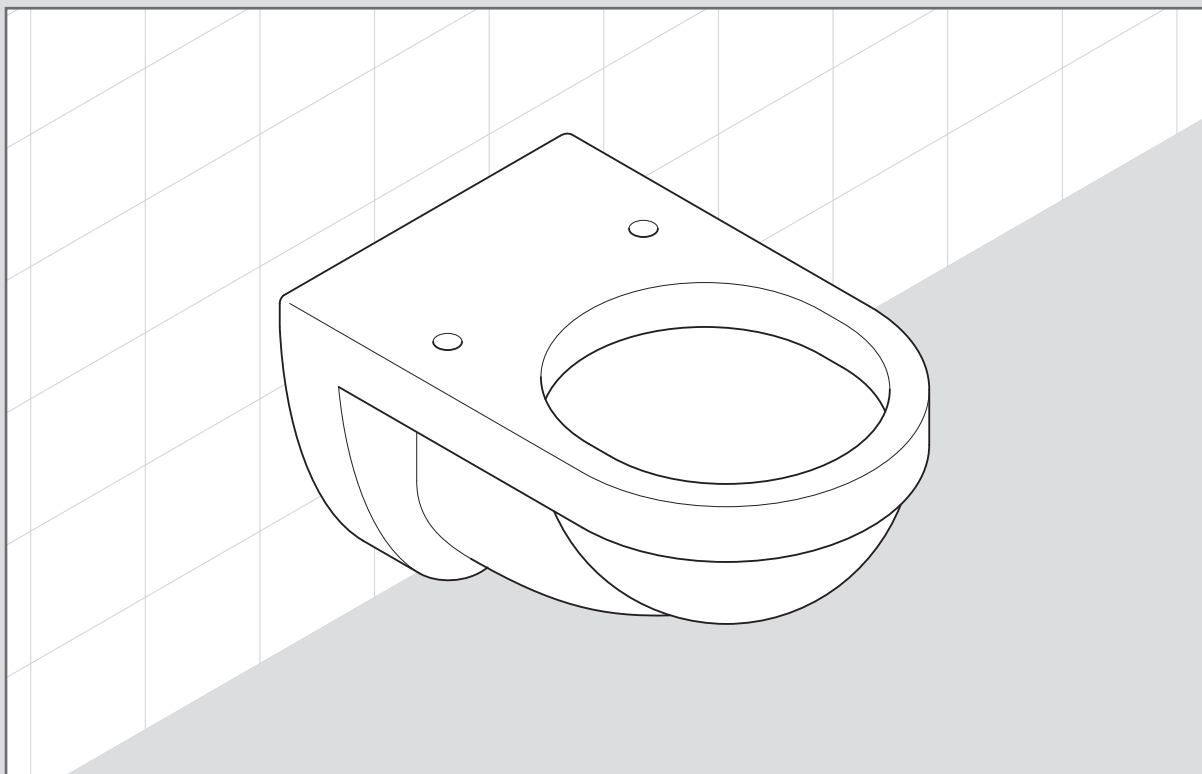

General Instruction

General
Instruction
Villeroy & Boch

DE Montageanleitung
WC, Standardbefestigung

EN Installation Instructions
WC, standard fixation

FR Instructions de montage
WC, fixation standard

IT Istruzioni di montaggio
WC, fissaggio standard

ES Instrucciones de montaje
Inodoro, fijación estándar

NL Montage-instructie
WC, standaard bevestiging

ZH 装配说明
马桶，标准安装

RU Инструкция по монтажу
Унитаз, стандартное крепление