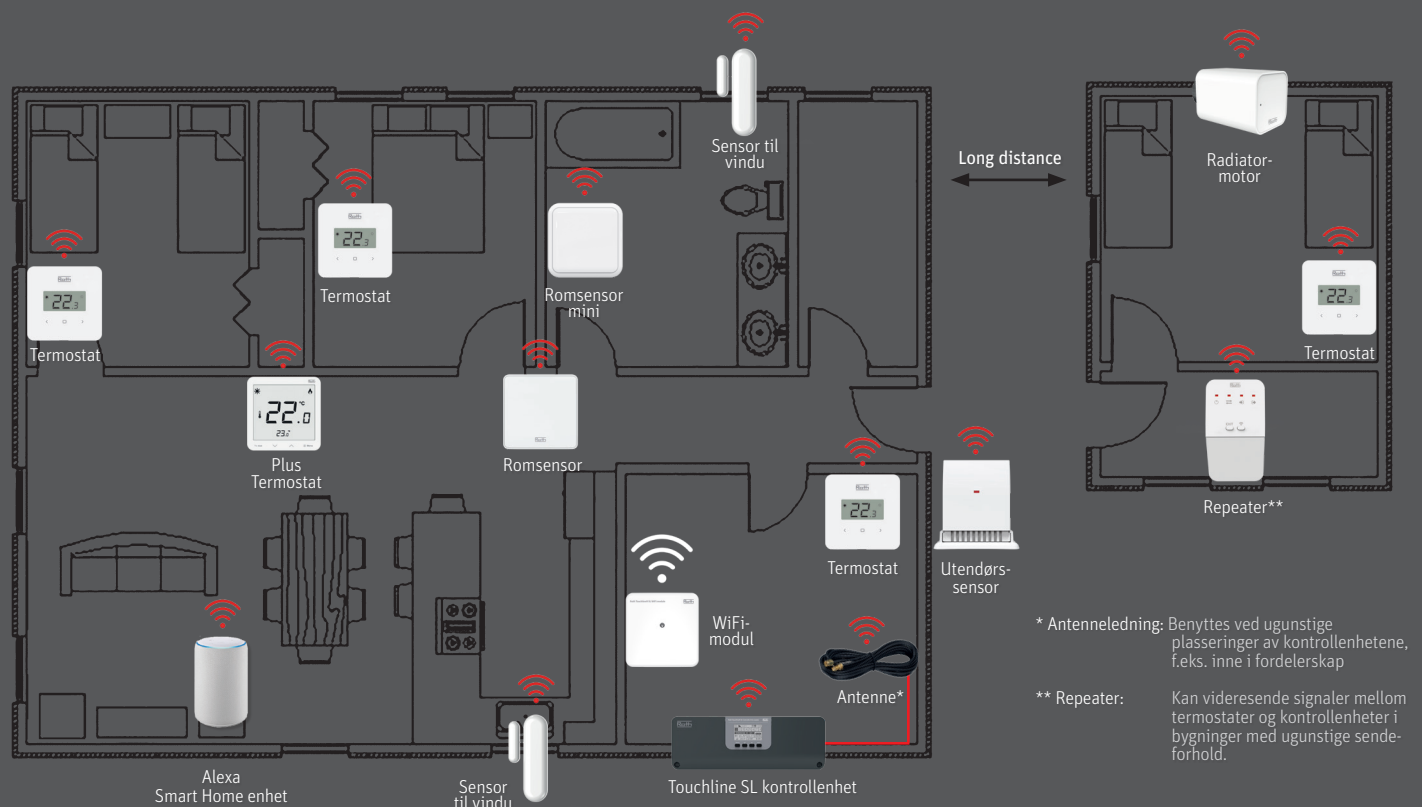

- > Den cloud-baserte løsningen er via Roth Touchline SL WiFi-modulen.
- > Roth Touchline SL appen lastes ned gratis fra App Store eller Google Play.
- > Systemet kan styres inne fra huset eller fra lange avstander.
- > Automatisk regulering av romtemperatur basert på værprognoser (valgfritt).

## Slik fungerer systemet inne i huset

### ■ Roth Touchline SL SmartHome-systemet

Roth Touchline SL SmartHome-komponentene kommuniserer individuelt og endrer status etter kommando. Alle komponenter passer perfekt sammen, og systemet kan utvides.

### ■ Roth Touchline SL – et system for fremtiden

Roth Touchline SL systemet er et SmartHome-system, som kan kommunisere med andre SmartHome enheter i huset via Alexa eller Google Assistent.