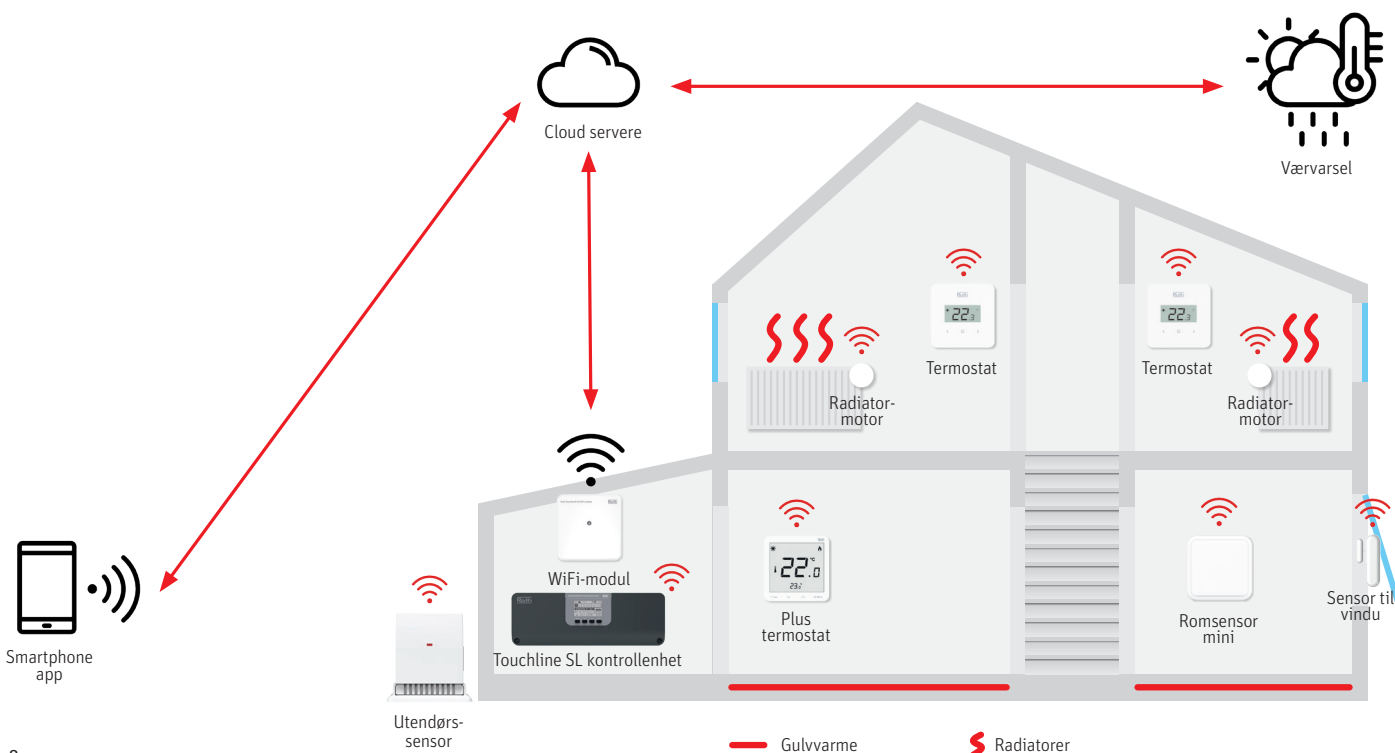

## Slik fungerer systemet når man ikke er hjemme

### ■ Det cloud-baserte systemet

Et system basert på en tilgjengelig cloud-serverløsning gjør det mulig å styre alle Roth Touchline SL SmartHome-enheter. Uansett hvor man befinner seg. Hjemme i sofaen eller ute i skogen på en regnværsdag gir Roth Touchline SL systemet en lang rekke fordeler, som gjør dagen og komforten i hjemmet mer behagelig.

- > Den cloud-baserte løsningen er via Roth Touchline SL WiFi-modulen.
- > Roth Touchline SL appen lastes ned gratis fra App Store eller Google Play.
- > Systemet kan styres inne fra huset eller fra lange avstander.
- > Automatisk regulering av romtemperatur basert på værprognoser (valgfritt).