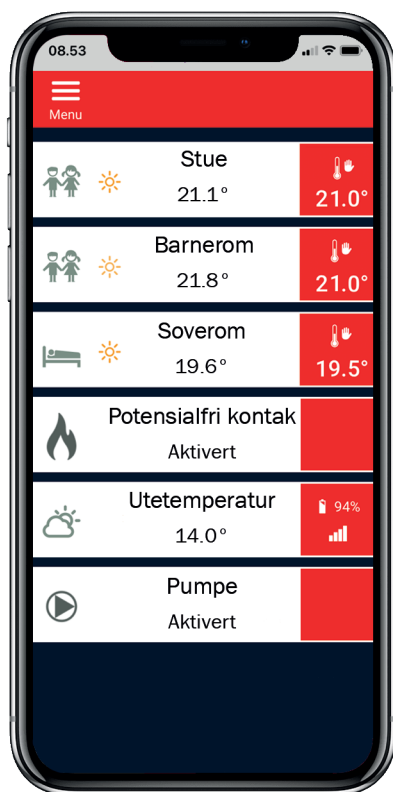

### ■ Nye muligheter

Det nye oppdaterte Roth Touchline SL-systemet består av den nye forbedrede Roth Touchline SL-kontrollenheten med 8 kanaler og den nye Roth Touchline SL-utvidelsesmodulen med 8 kanaler. Det nye systemet kan bestå av 1 Roth Touchline SL-kontrollenhet 8, trådløst tilkoblet med opptil 3 Roth Touchline SL utvidelsesmoduler 8. På toppen av det kan hver kontrollenhet kobles til med BUS-ledning med en Roth Touchline SL utvidelsesmodul 4. I større installasjoner med lange avstander mellom kontrollenhetene kan den innebygde BUS-kommunikasjonen brukes i stedet for den trådløse forbindelsen.

Til sammen er det mulig å koble til 192 stk 230V reguleringsmotorer delt inn i 48 soner.

Vær oppmerksom på at de gamle kontrollenhetene ikke er kompatible med nye kontrollenheter.

Roth Touchline SL WiFi-modul

# Roth Touchline® SL

De nye markedstilpassede funksjonene

Få et rimelig 12 kanals system ved å kombinere en Roth Touchline SL kontrollenhet 8 med en Roth Touchline SL utvidelsesmodul 4.

Download on the App Store