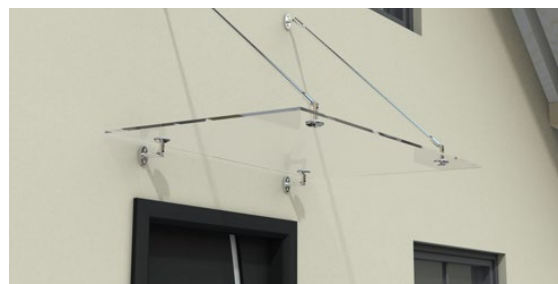

gop Entrétak® Pileus 1500

B 1500 x D 915 x H 175 mm

Konsoller av rustfritt stål og slagfast takplate av 4 mm klar UV-beskyttet akryl.

gop Entrétak® Pileus 2050

B 2050 x D 915 x H 175 mm

Konsoller av rustfritt stål og slagfast takplate av 4 mm klar UV-beskyttet akryl.

gop Entrétak® Cumulus 1400

B 1400 x D 900 x H 160 mm

Transparent takplate av 10 mm laminert sikkerhetsglass.
Beslag av rustfritt stål.

gop Entrétak® Cirrus 1350

B 1350 x D 900 x H 350 mm

Klare takplate av uknuselig og UV-beskyttet polykarbonat, beslag av aluminium.

gop Entrétak® Lucida 1350

B 1350 x D 920 x H 180 mm

Klare takplate av 4 mm uknuselig og UV-beskyttet polykarbonat. Konsoller av aluminium.

Noen av våre velkjente varemerker er:

gop Woodlon[®] – Et vedlikeholdsfritt alternativ til harde treslag.