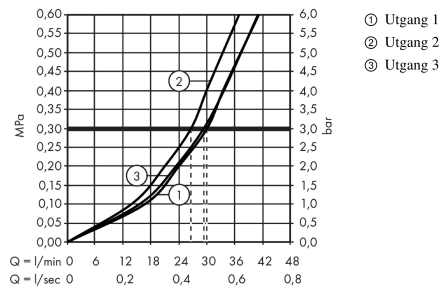

ShowerSelect
Ventil til innbygging til 3 uttak
Overflater: krom Art. nr. : **15764000**

Gjennomstrømningsdiagram