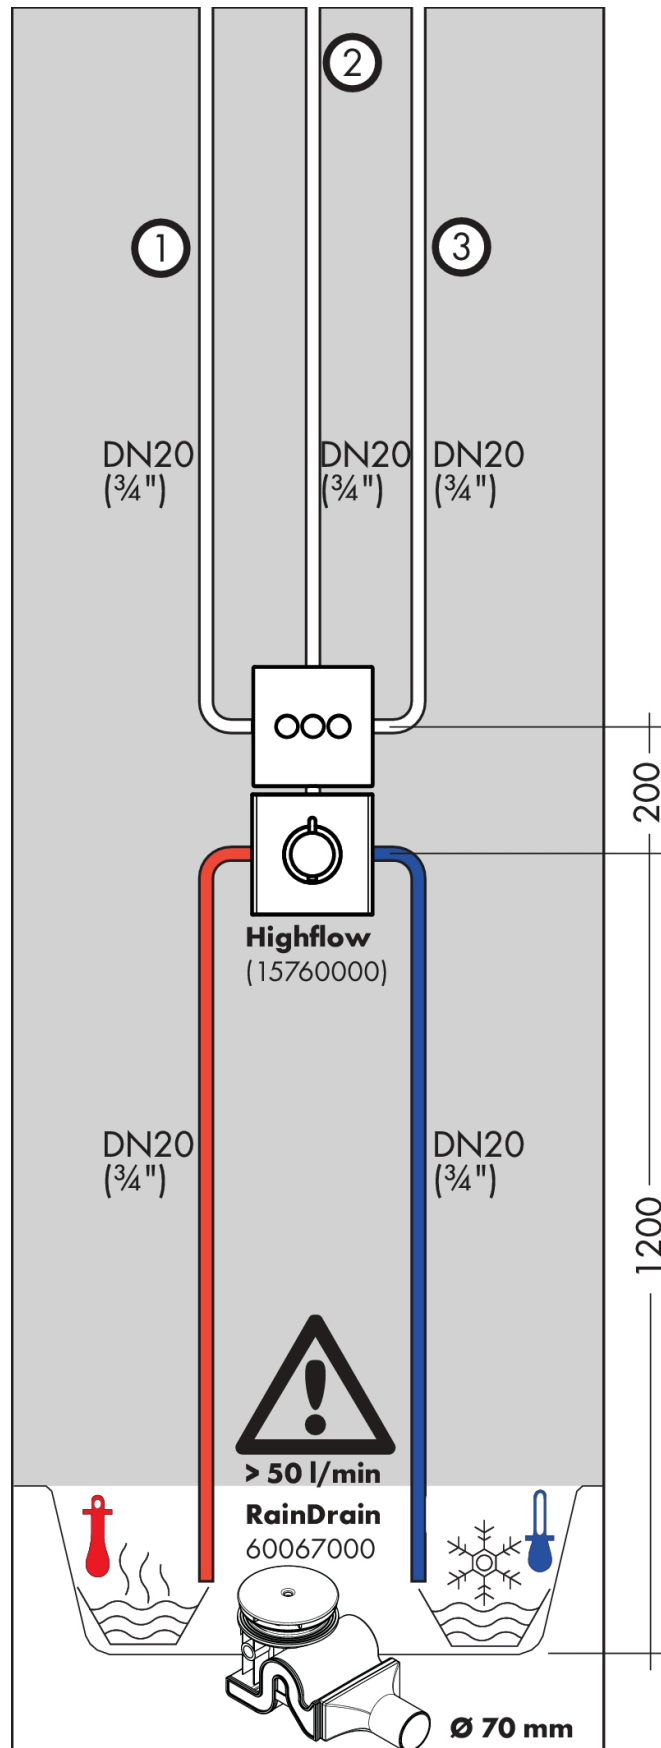

ShowerSelect
Ventil til innbygging til 3 uttak
Overflater: krom Art. nr. : 15764000

Monteringseksempel