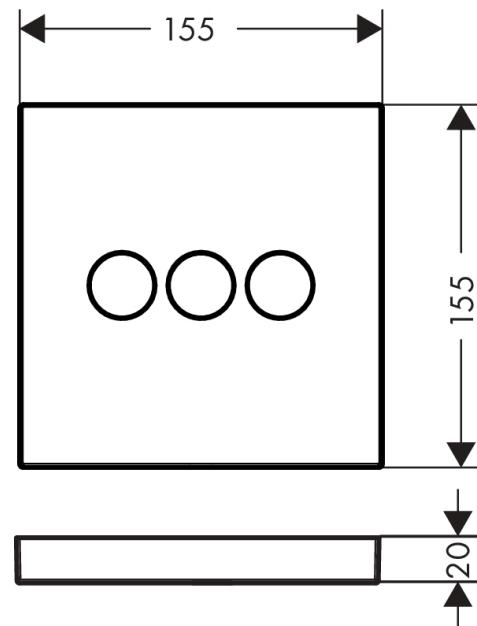

Måltegning