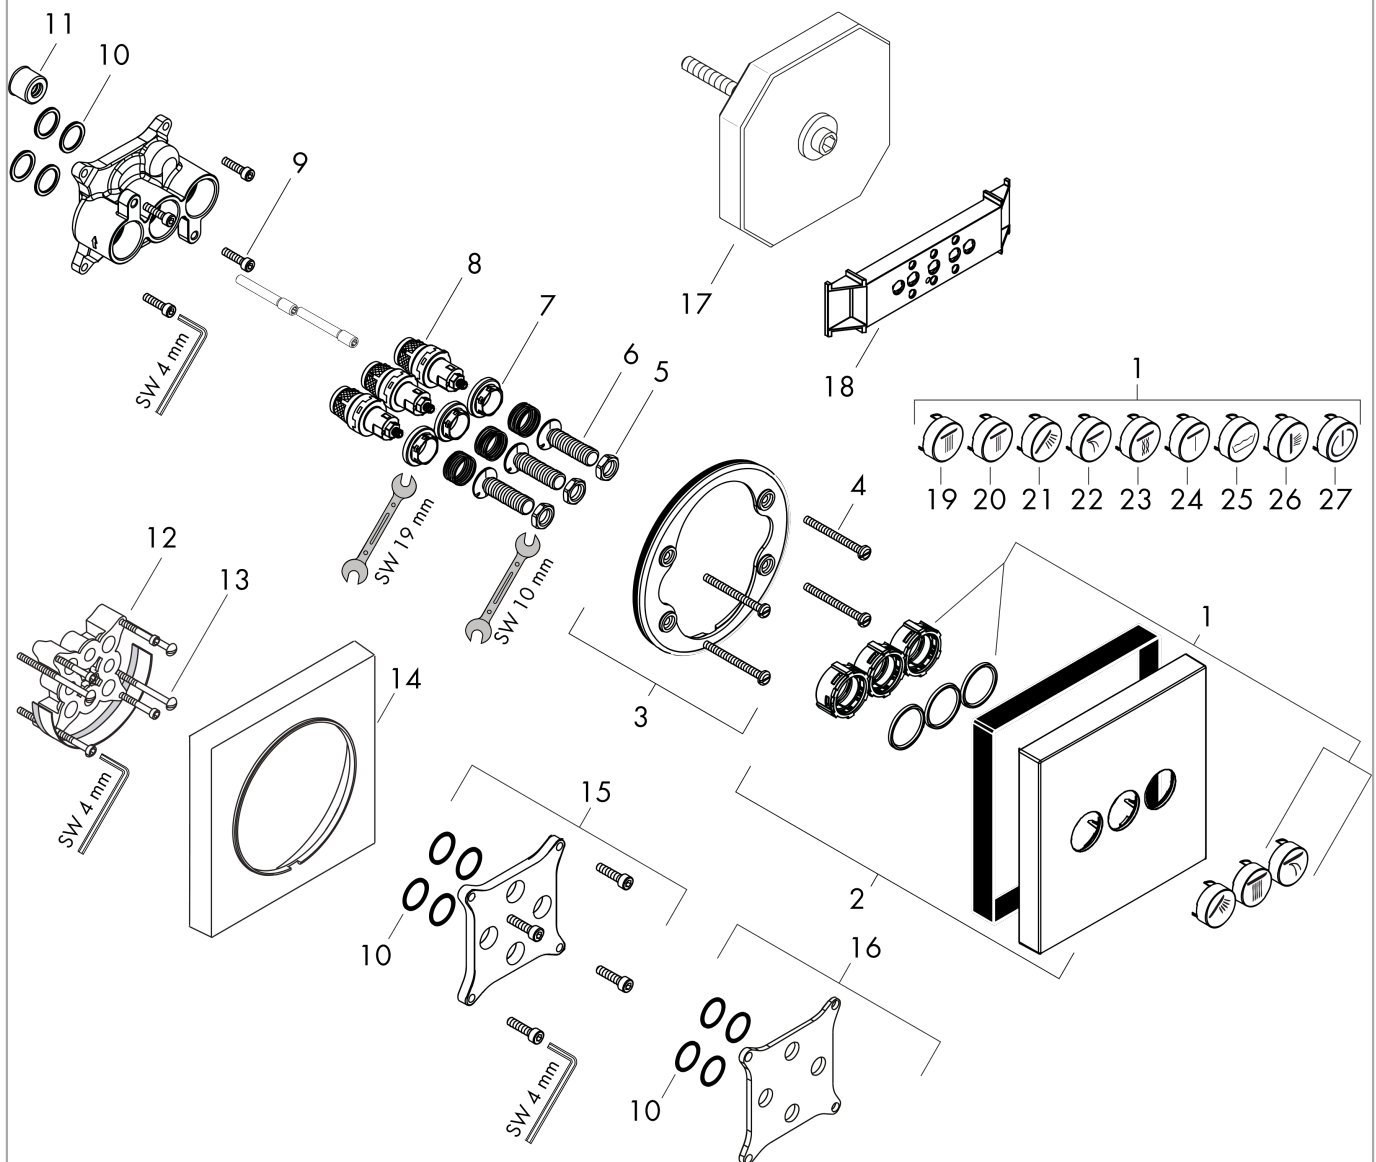

ShowerSelect
Ventil til innbygging til 3 uttak
Overflater: krom Art. nr. : 15764000

Eksplisjonsstegning

Produksjonsår: >10/13

ShowerSelect

Ventil til innbygging til 3 uttak

Overflater: **krom** Art. nr. : **15764000**

Reservedelsliste

Produksjonsår: >10/13

Pos.	Beskrivelse	Art. nr.	PC	PU
1	set of symbols	92218000	0	1
2	escutcheon 155 / 155 mm	92227000	0	1
3	holder for escutcheon	98793000	0	1
4	set of fixing screws	96454000	0	1
5	nut and flange	92696000	0	1
6	Select-adapter	92219000	0	1
7	nut	98368000	0	1
8	shut off unit	95758000	0	1
9	set of screws	96525000	0	1
10	O-ring 16x2	98133000	0	1
11	noise reduction	94073000	0	1
12	extension 25 mm	13595000	0	1
13	set of fixing screws	97747000	0	1
14	extension 22 mm	13593000	0	1
15	extension 10 mm for iBox universal with shut-off unit	92332000	0	1
16	compensation set 1°	95521000	0	1
17	flushing unit complete	15956000	0	1
18	fit-up aid	92540000	0	1
19	symbol head shower Rain large	93571880	0	1
20	symbol head shower Rain small	93572880	0	1
21	symbol handshower	93573880	0	1
22	symbol Flood jet	93574880	0	1
23	symbol Whirl	93575880	0	1
24	symbol Mono	93576880	0	1
25	symbol tub	93577880	0	1
26	symbol body shower	93578880	0	1
27	symbol ON/OFF	93579880	0	1
a	concealed item	01800180	0	1
b	shut off unit (special)	92361000	0	1
c	Grease	90920000	0	1