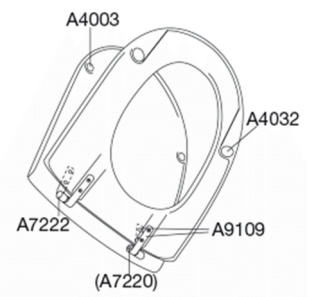

### Beskrivelse

PRESSALIT toilet sæde med låg, model "Objecta D", art.nr. 172 af gennemfarvet hærdeplast med polygiene inkl. BR7 universal flex beslag i rustfrit stål.  
- centerafstand: 95-195 mm/200-290 mm  
- belastning - ringsæde 240 kg  
- 10 års garanti