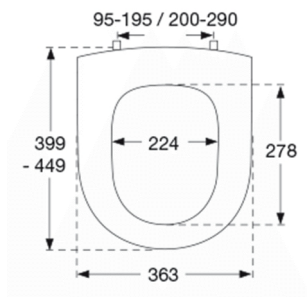

### Beskrivelse

PRESSALIT toilet sæde med låg, model "Objecta D", art.nr. 172 af gennemfarvet hærdeplast med polygiene inkl. BR7 universal flex beslag i rustfrit stål.  
- centerafstand: 95-195 mm/200-290 mm  
- belastning - ringsæde 240 kg  
- 10 års garanti