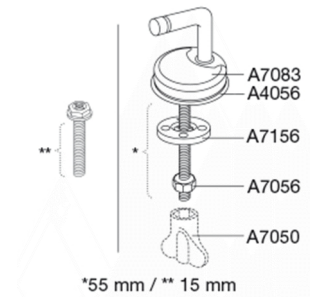

### Beskrivelse

PRESSALIT toilet sæde med låg, model "Objecta D", art.nr. 172 af gennemfarvet hærdeplast med polygiene inkl. BR7 universal flex beslag i rustfrit stål.  
- centerafstand: 95-195 mm/200-290 mm  
- belastning - ringsæde 240 kg  
- 10 års garanti