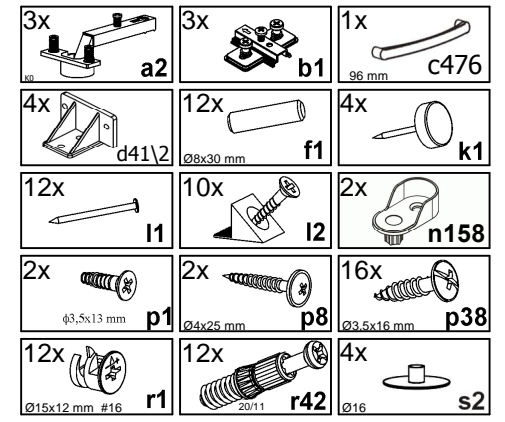

SNAPWALL

FOR SURFACE LOVERS

A	B	C1	C2	C3	D
1	F58-0001	1954	494,	15	2/2
2	F58-1001A	2078	565	15	2/2
3	F58-1002A	2078	565	15	2/2
4	F58-3001	469	545	15	1/2
5	F58-4001	469,	120	15	1/2
6	F58-9001	1952,	479	2,5	2/2
7	dr-462x30	462	30	15	1/2