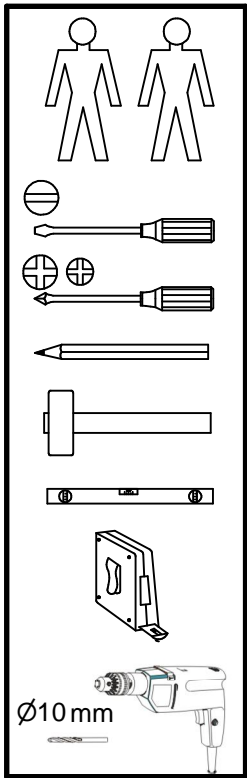

SNAPWALL

FOR SURFACE LOVERS

A	B	C1	C2	C3	D
1	F58-0001	1954	494,	15	2/2
2	F58-1001A	2078	565	15	2/2
3	F58-1002A	2078	565	15	2/2
4	F58-3001	469	545	15	1/2
5	F58-4001	469,	120	15	1/2
6	F58-9001	1952,	479	2,5	2/2
7	dr-462x30	462	30	15	1/2