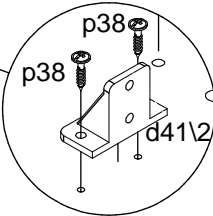

SNAPWALL

FOR SURFACE LOVERS

A	B	C1	C2	C3	D
1	F58-0001	1954	494,	15	2/2
2	F58-1001A	2078	565	15	2/2
3	F58-1002A	2078	565	15	2/2
4	F58-3001	469	545	15	1/2
5	F58-4001	469,	120	15	1/2
6	F58-9001	1952,	479	2,5	2/2
7	dr-462x30	462	30	15	1/2