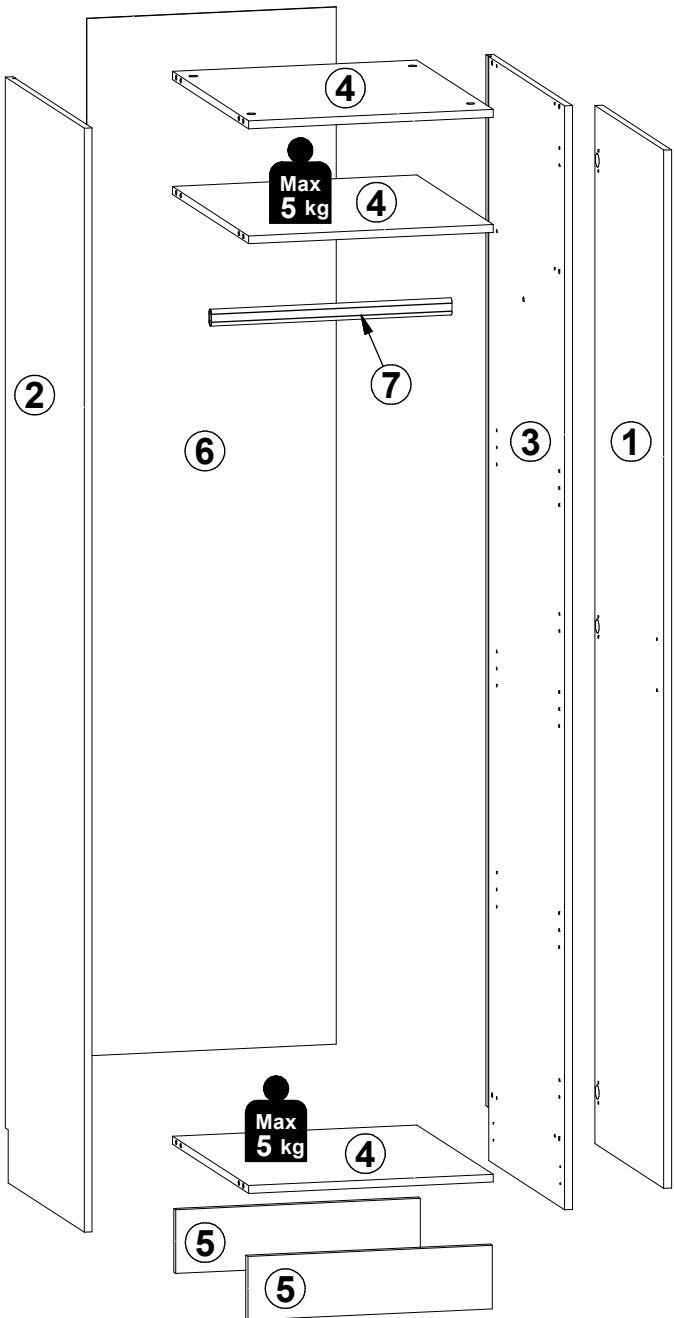

SNAPWALL

FOR SURFACE LOVERS

A	B	C1	C2	C3	D
1	F58-0001	1954	494,	15	2/2
2	F58-1001A	2078	565	15	2/2
3	F58-1002A	2078	565	15	2/2
4	F58-3001	469	545	15	1/2
5	F58-4001	469,	120	15	1/2
6	F58-9001	1952,	479	2,5	2/2
7	dr-462x30	462	30	15	1/2