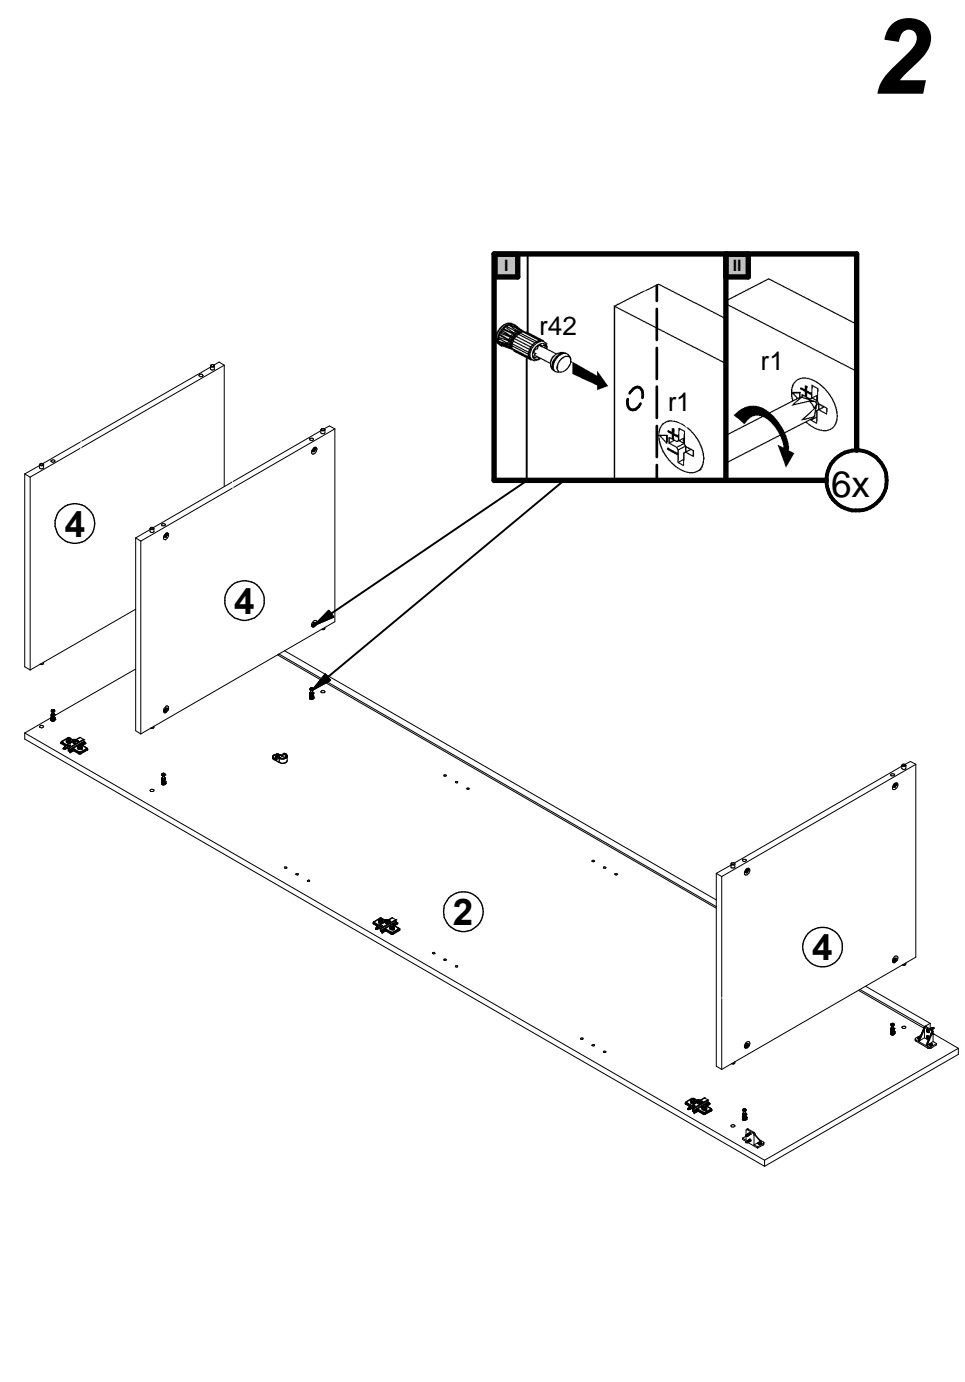

SNAPWALL

FOR SURFACE LOVERS

A	B	C1	C2	C3	D
1	F58-0001	1954	494,	15	2/2
2	F58-1001A	2078	565	15	2/2
3	F58-1002A	2078	565	15	2/2
4	F58-3001	469	545	15	1/2
5	F58-4001	469,	120	15	1/2
6	F58-9001	1952,	479	2,5	2/2
7	dr-462x30	462	30	15	1/2