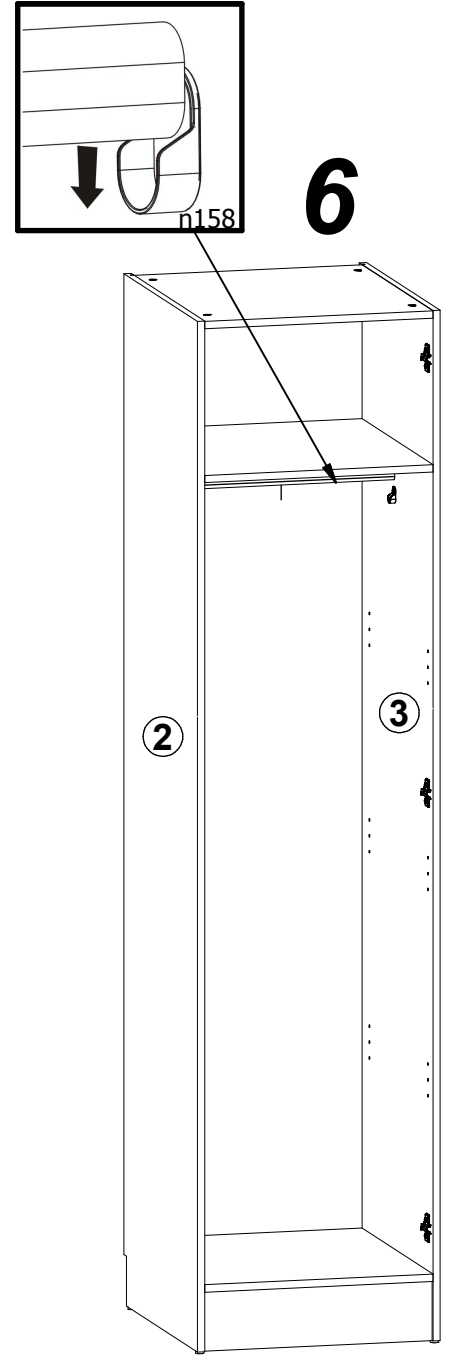

SNAPWALL

FOR SURFACE LOVERS

A	B	C1	C2	C3	D
1	F58-0001	1954	494,	15	2/2
2	F58-1001A	2078	565	15	2/2
3	F58-1002A	2078	565	15	2/2
4	F58-3001	469	545	15	1/2
5	F58-4001	469,	120	15	1/2
6	F58-9001	1952,	479	2,5	2/2
7	dr-462x30	462	30	15	1/2