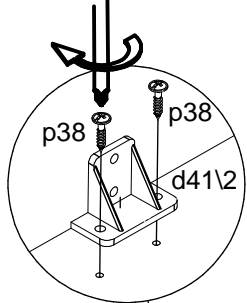

SNAPWALL

FOR SURFACE LOVERS

A	B	C1	C2	C3	D
1	F58-0001	1954	494,	15	2/2
2	F58-1001A	2078	565	15	2/2
3	F58-1002A	2078	565	15	2/2
4	F58-3001	469	545	15	1/2
5	F58-4001	469,	120	15	1/2
6	F58-9001	1952,	479	2,5	2/2
7	dr-462x30	462	30	15	1/2