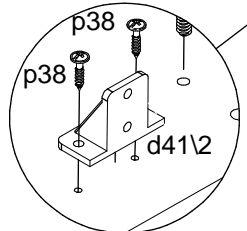

SNAPWALL

FOR SURFACE LOVERS

A	B	C1	C2	C3	D
1	F58-0001	1954	494,	15	2/2
2	F58-1001A	2078	565	15	2/2
3	F58-1002A	2078	565	15	2/2
4	F58-3001	469	545	15	1/2
5	F58-4001	469,	120	15	1/2
6	F58-9001	1952,	479	2,5	2/2
7	dr-462x30	462	30	15	1/2