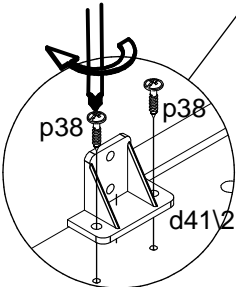

SNAPWALL

FOR SURFACE LOVERS

A	B	C1	C2	C3	D
1	F58-0001	1954	494,	15	2/2
2	F58-1001A	2078	565	15	2/2
3	F58-1002A	2078	565	15	2/2
4	F58-3001	469	545	15	1/2
5	F58-4001	469,	120	15	1/2
6	F58-9001	1952,	479	2,5	2/2
7	dr-462x30	462	30	15	1/2