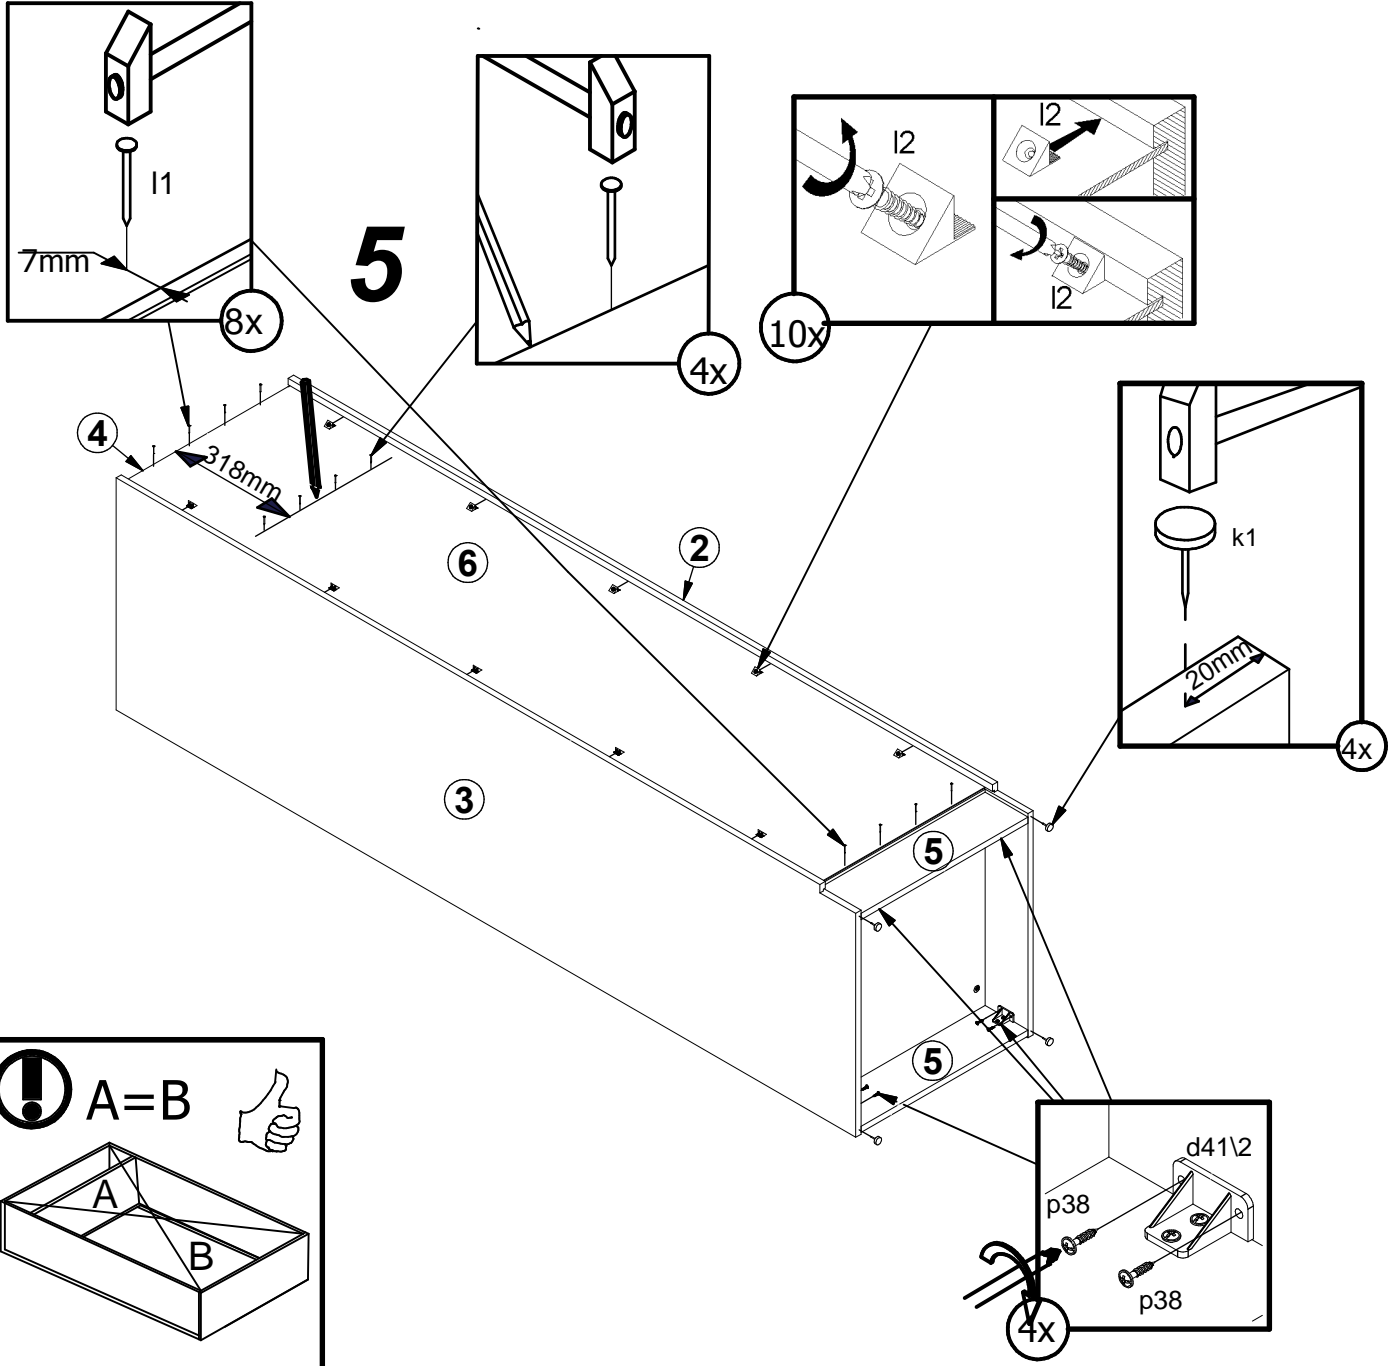

SNAPWALL

FOR SURFACE LOVERS

A	B	C1	C2	C3	D
1	F58-0001	1954	494,	15	2/2
2	F58-1001A	2078	565	15	2/2
3	F58-1002A	2078	565	15	2/2
4	F58-3001	469	545	15	1/2
5	F58-4001	469,	120	15	1/2
6	F58-9001	1952,	479	2,5	2/2
7	dr-462x30	462	30	15	1/2