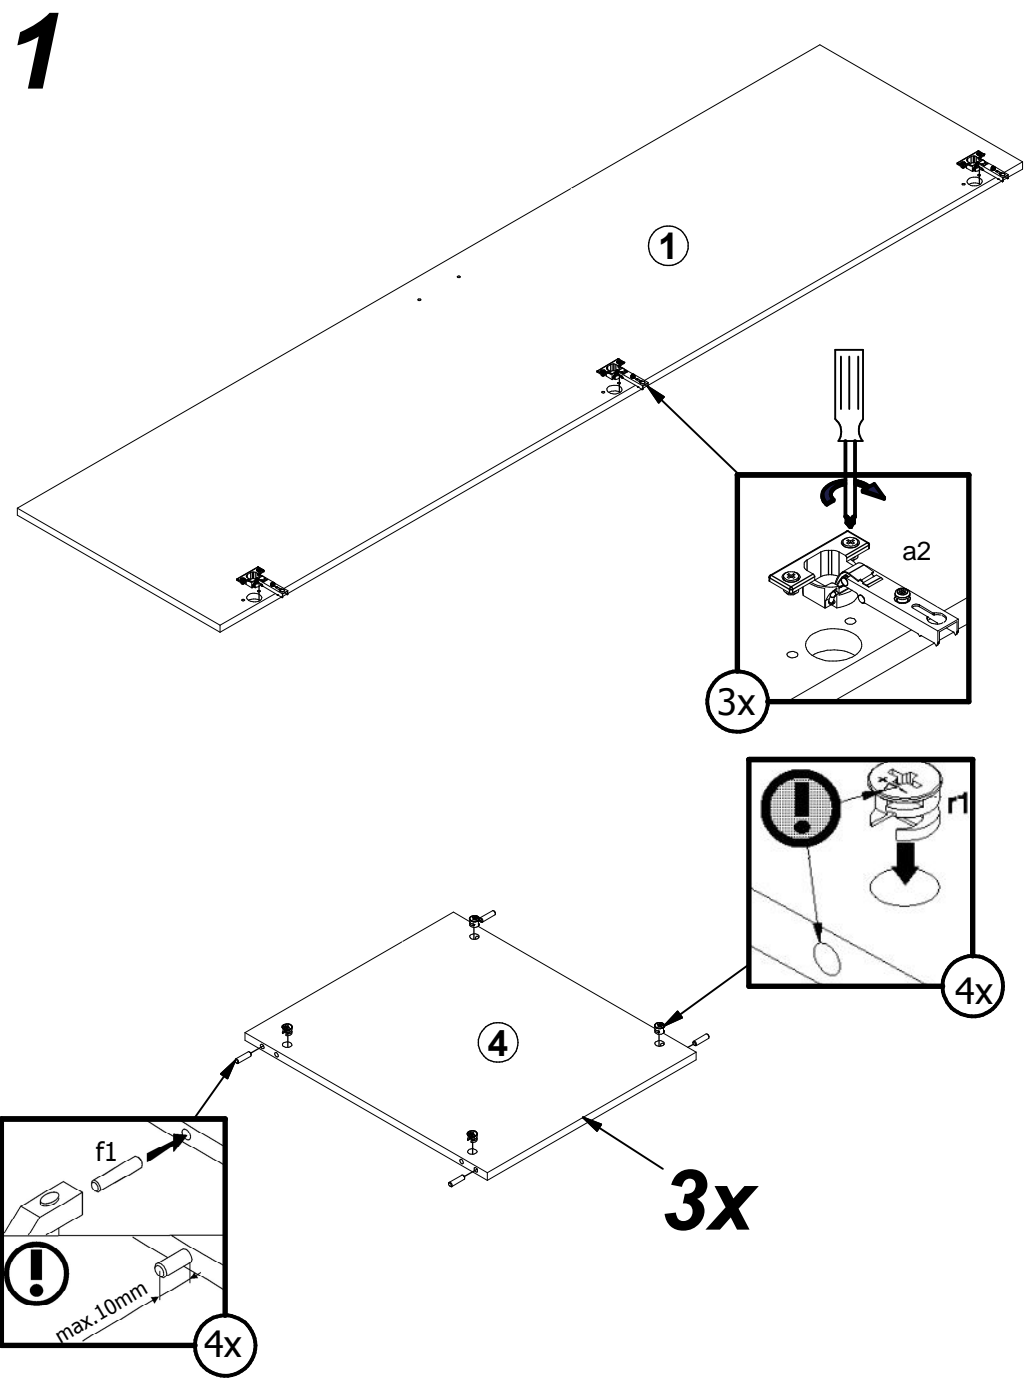

SNAPWALL

FOR SURFACE LOVERS

A	B	C1	C2	C3	D
1	F58-0001	1954	494,	15	2/2
2	F58-1001A	2078	565	15	2/2
3	F58-1002A	2078	565	15	2/2
4	F58-3001	469	545	15	1/2
5	F58-4001	469,	120	15	1/2
6	F58-9001	1952,	479	2,5	2/2
7	dr-462x30	462	30	15	1/2