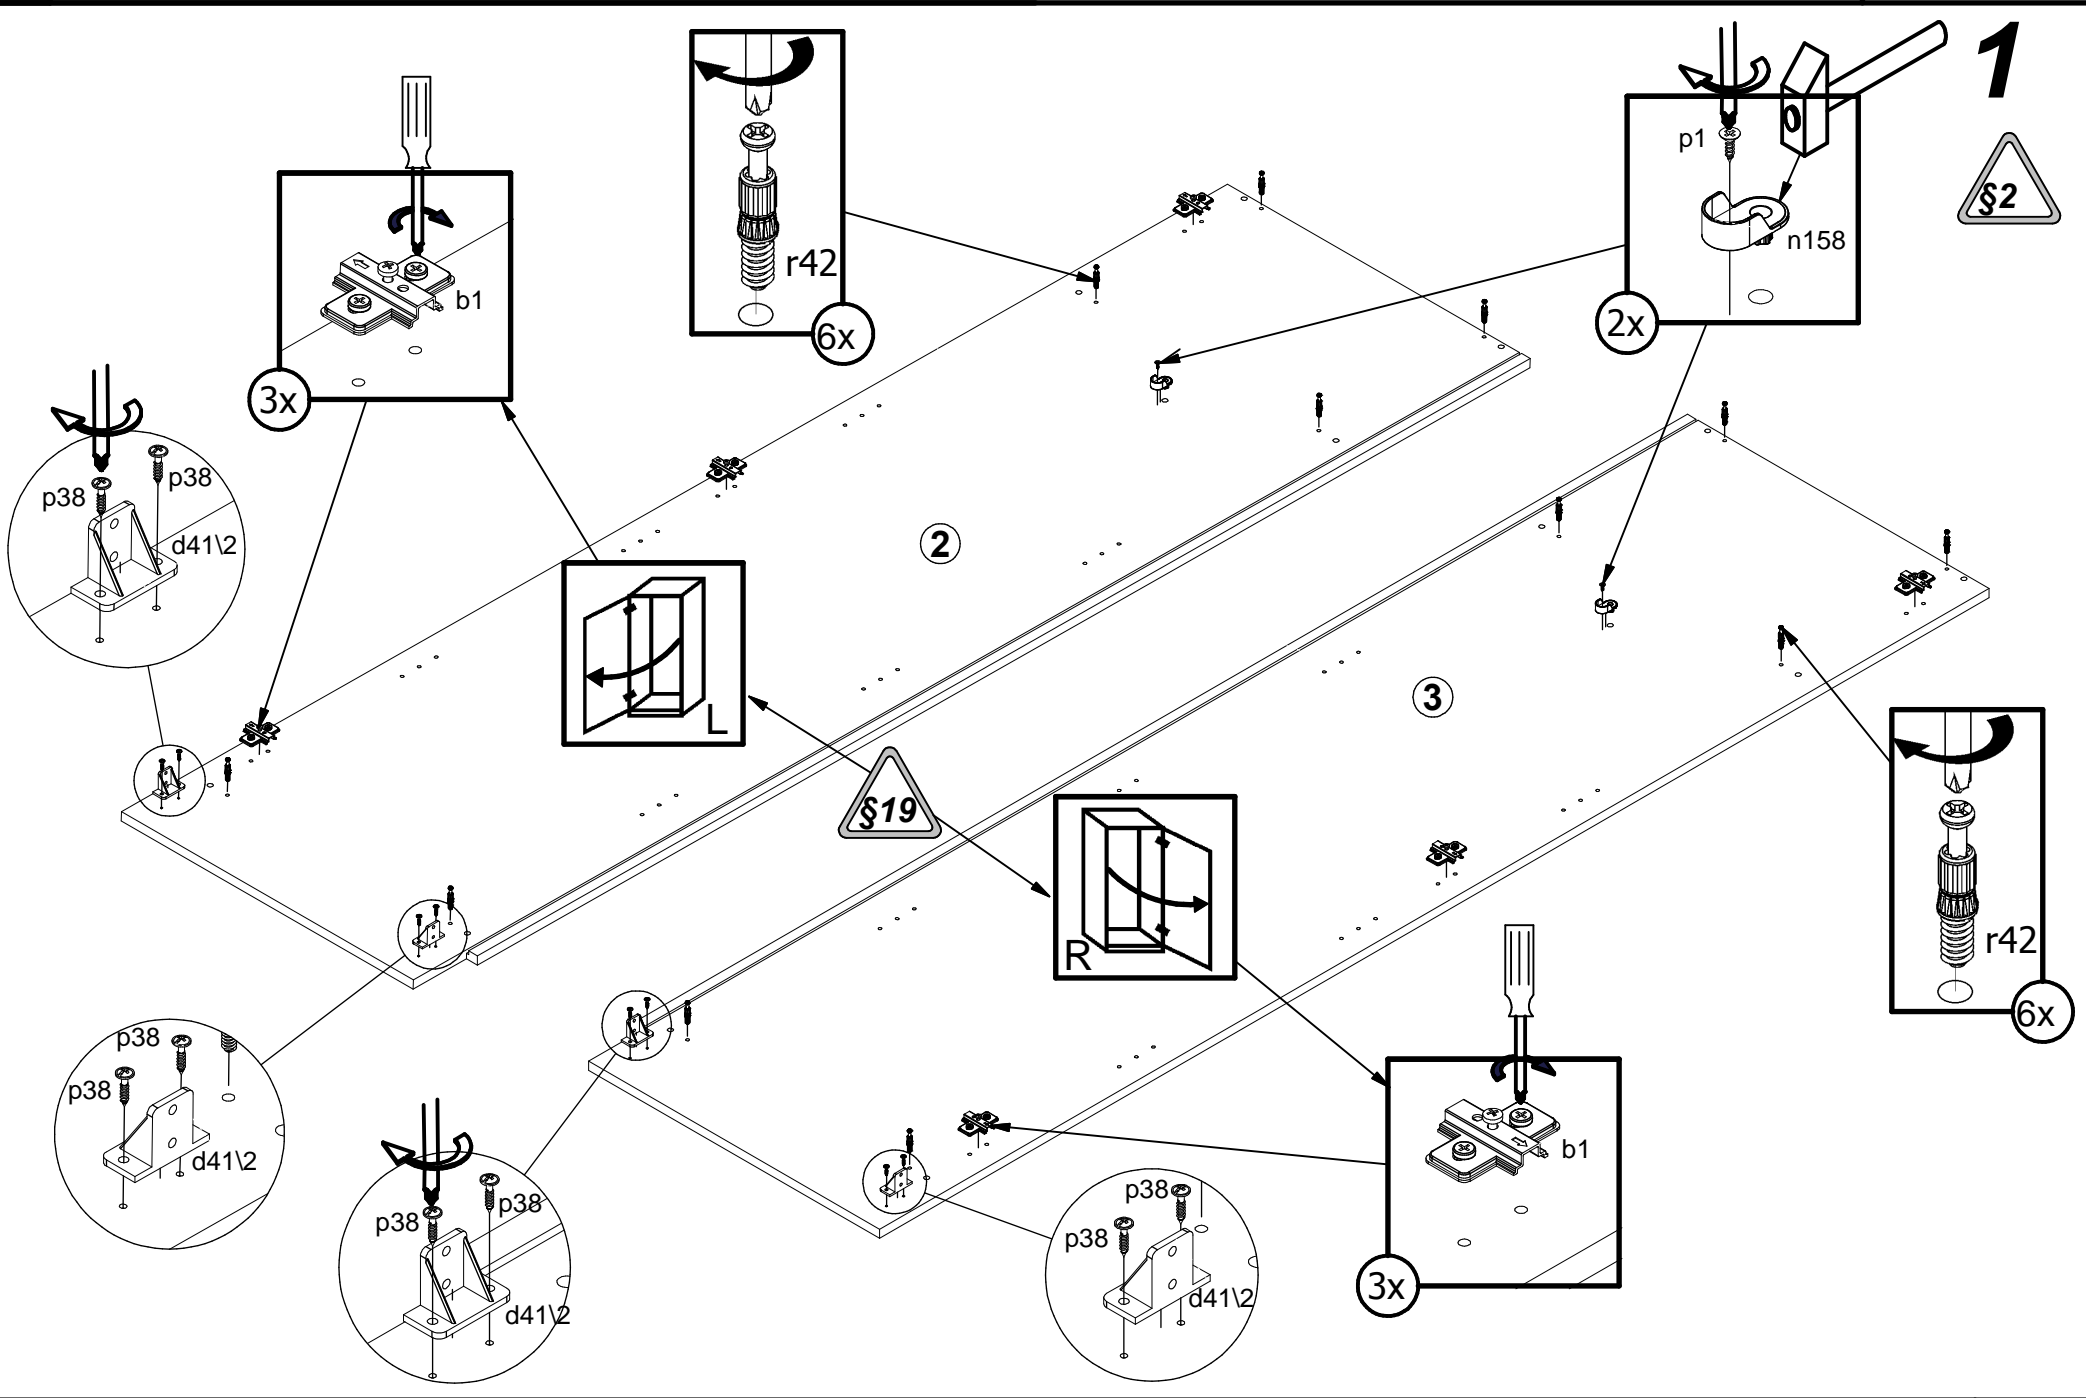

SNAPWALL

FOR SURFACE LOVERS

A	B	C1	C2	C3	D
1	F58-0001	1954	494,	15	2/2
2	F58-1001A	2078	565	15	2/2
3	F58-1002A	2078	565	15	2/2
4	F58-3001	469	545	15	1/2
5	F58-4001	469,	120	15	1/2
6	F58-9001	1952,	479	2,5	2/2
7	dr-462x30	462	30	15	1/2