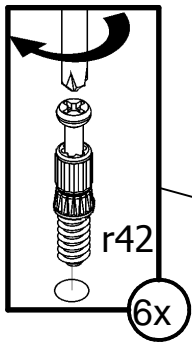

SNAPWALL

FOR SURFACE LOVERS

A	B	C1	C2	C3	D
1	F58-0001	1954	494,	15	2/2
2	F58-1001A	2078	565	15	2/2
3	F58-1002A	2078	565	15	2/2
4	F58-3001	469	545	15	1/2
5	F58-4001	469,	120	15	1/2
6	F58-9001	1952,	479	2,5	2/2
7	dr-462x30	462	30	15	1/2