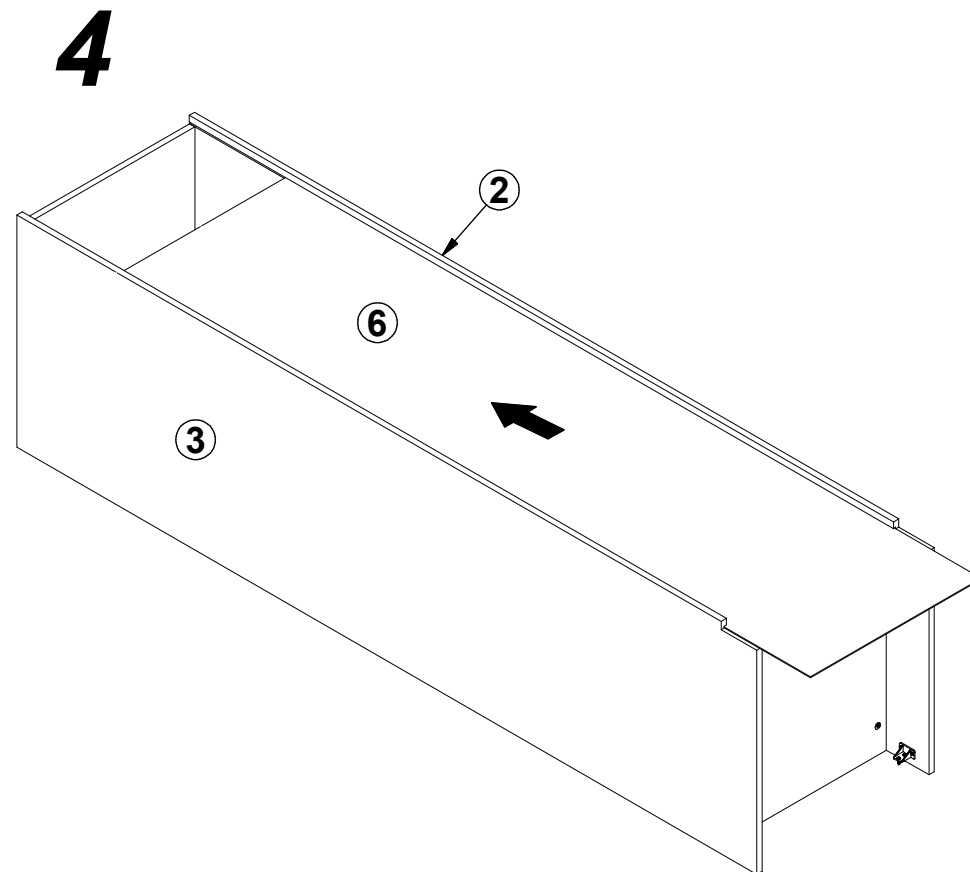

SNAPWALL

FOR SURFACE LOVERS

A	B	C1	C2	C3	D
1	F58-0001	1954	494,	15	2/2
2	F58-1001A	2078	565	15	2/2
3	F58-1002A	2078	565	15	2/2
4	F58-3001	469	545	15	1/2
5	F58-4001	469,	120	15	1/2
6	F58-9001	1952,	479	2,5	2/2
7	dr-462x30	462	30	15	1/2