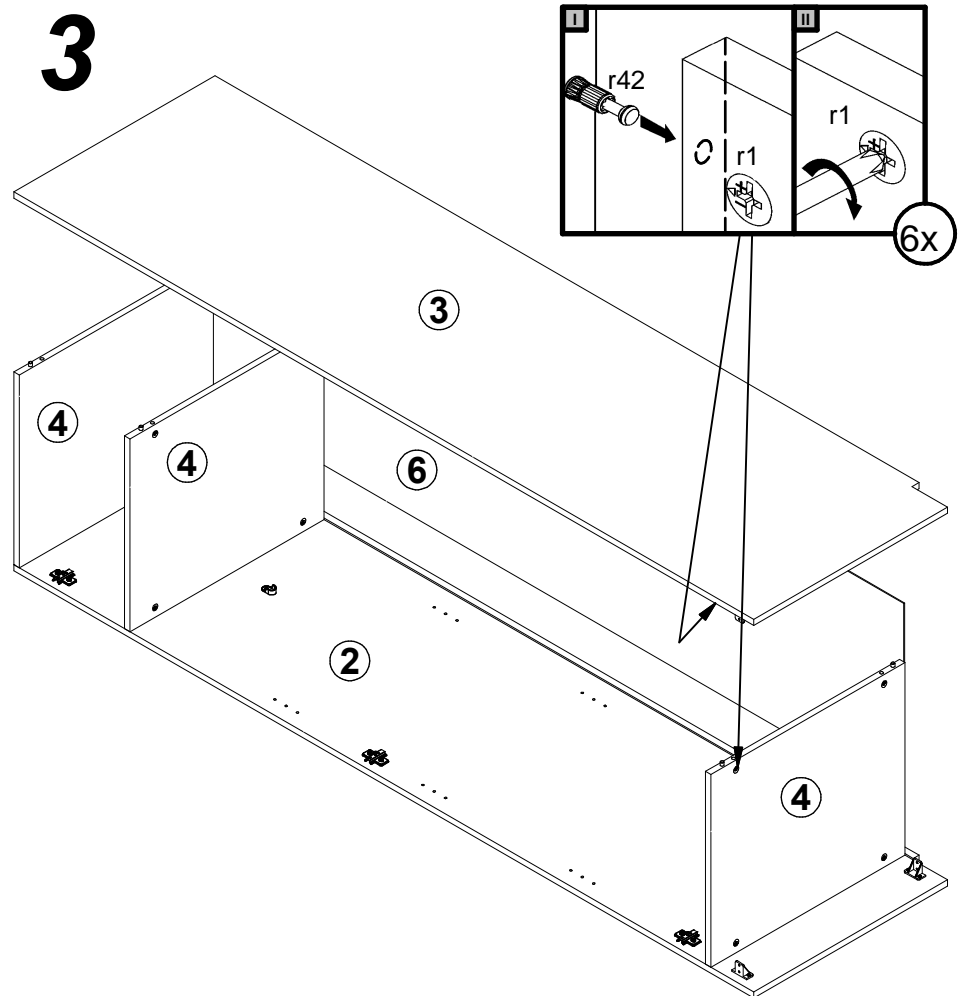

SNAPWALL

FOR SURFACE LOVERS

A	B	C1	C2	C3	D
1	F58-0001	1954	494,	15	2/2
2	F58-1001A	2078	565	15	2/2
3	F58-1002A	2078	565	15	2/2
4	F58-3001	469	545	15	1/2
5	F58-4001	469,	120	15	1/2
6	F58-9001	1952,	479	2,5	2/2
7	dr-462x30	462	30	15	1/2