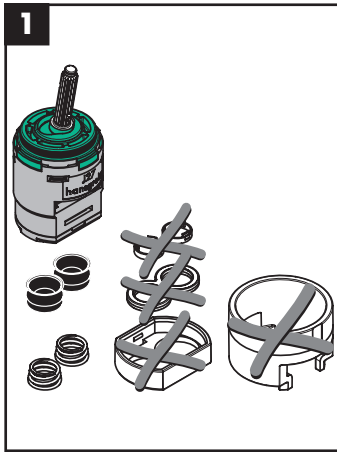

# Service

**hansgrohe**

|   |    |
|---|----|
| Hansgrohe PuraVida.....   | 3  |
| Axor Steel < 01/10.....   | 4  |
| Axor Steel > 02/10 .....  | 6  |
| Axor Uno <sup>2</sup> < 01/10.....  | 8  |
| Axor Uno <sup>2</sup> > 02/10.....  | 10 |
| Axor Uno / Steel < 01/10.....   | 12 |
| Axor Steel Uno / Steel > 02/10 .....  | 13 |
| Axor Citterio.....  | 14 |
| Axor Citterio 39034000 / 39037000.....  | 16 |
| Axor Massaud.....   | 17 |
| Axor Starck < 03/02.....  | 18 |
| Axor Starck > 04/02.....  | 19 |
| Axor Starck 08/04 – 04/05 .....   | 20 |
| Axor Starck > 04/05.....  | 21 |
| Axor Starck 10300000.....   | 22 |
| Axor Starck 10800XXX > 04/01 / 10801XXX > 08/00.....  | 23 |
| Axor Starck 10800XXX > 01/08 / 10801XXX > 01/08 .....   | 24 |
| Axor Starck X 10070000 .....  | 25 |
| Axor Starck X.....  | 26 |
| Axor Starck Semi Pro 10820000 .....   | 27 |
| Axor Terrano < 07/01 .....  | 28 |
| Axor Terrano > 08/01 .....  | 29 |
| Axor Starck 10821XXX.....   | 30 |
| Axor Starck V .....   | 31 |
| Bedienung / Instructions de service / Operation / Procedura / Manejo /<br>Bediening / Brugsanvisning / Funcionamento / Obŝtuga / Ovládání / Obsluha /<br>操作 / Эксплуатация / Használat / Käyttö / Hantering / Eksploatacija / Upotreba /<br>Kullanımı / Utilizare / Χειρισμός / Upravljanje / Kasutamine / Lietošana / Rukovanje /<br>Betjening / Обслужване / Përdorimi / التشغيل.....   | 32 |
| Sonderzubehör / Accessoires en option / Special accessories / Accessori speciali /<br>Opcional / Toebehoren / Specialtilbehør / Acessórios especiais / Wyposażenie<br>specjalne / Zvláštní příslušenství / Zvláštne príslušenstvo / 选装附件 /<br>Специальные принадлежности / Egyéb tartozék / Erityisvaruste / Specialtillbehør /<br>Specialūs priedai / Posebni pribor / Özel aksesuarlar / Accesorii optionale<br>Ειδικά αξεσουάρ / Poseben pribor / Spetsiaalne lisavarustus / Speciāli aksesuāri / Poseban<br>pribor / Ekstratilbehør / Специални принадлежности / Paqisje të posaçme / ملحقات خاصة ..... | 32 |