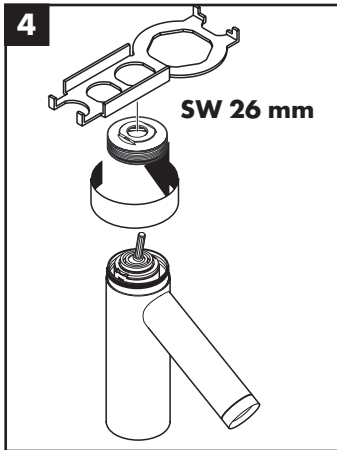

Service

hansgrohe

Hansgrohe PuraVida.....	3
Axor Steel < 01/10.....	4
Axor Steel > 02/10	6
Axor Uno ² < 01/10.....	8
Axor Uno ² > 02/10.....	10
Axor Uno / Steel < 01/10.....	12
Axor Steel Uno / Steel > 02/10	13
Axor Citterio.....	14
Axor Citterio 39034000 / 39037000.....	16
Axor Massaud.....	17
Axor Starck < 03/02.....	18
Axor Starck > 04/02.....	19
Axor Starck 08/04 – 04/05	20
Axor Starck > 04/05.....	21
Axor Starck 10300000.....	22
Axor Starck 10800XXX > 04/01 / 10801XXX > 08/00.....	23
Axor Starck 10800XXX > 01/08 / 10801XXX > 01/08	24
Axor Starck X 10070000	25
Axor Starck X.....	26
Axor Starck Semi Pro 10820000	27
Axor Terrano < 07/01	28
Axor Terrano > 08/01	29
Axor Starck 10821XXX.....	30
Axor Starck V	31
Bedienung / Instructions de service / Operation / Procedura / Manejo / Bediening / Brugsanvisning / Funcionamento / Obŝtuga / Ovládání / Obsluha / 操作 / Эксплуатация / Használat / Käyttö / Hantering / Eksploatacija / Upotreba / Kullanımı / Utilizare / Χειρισμός / Upravljanje / Kasutamine / Lietošana / Rukovanje / Betjening / Обслужване / Përdorimi / التشغيل.....	32
Sonderzubehör / Accessoires en option / Special accessories / Accessori speciali / Opcional / Toebehoren / Specialtillbehør / Acessórios especiais / Wyposażenie specjalne / Zvláštní příslušenství / Zvláštne príslušenstvo / 选装附件 / Специальные принадлежности / Egyéb tartozék / Erityisvaruste / Specialtillbehør / Specialūs priedai / Posebni pribor / Özel aksesuarlar / Accesorii optionale Ειδικά αξεσουάρ / Poseben pribor / Spetsiaalne lisavarustus / Speciāli aksesuāri / Poseban pribor / Ekstratillbehør / Специални принадлежности / Paqisje të posaçme / ملحقات خاصة	32