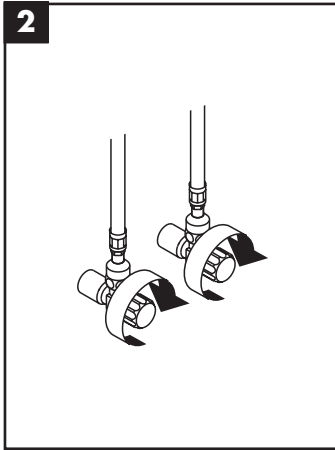

Service

hansgrohe

Hansgrohe PuraVida.....	3
Axor Steel < 01/10.....	4
Axor Steel > 02/10	6
Axor Uno ² < 01/10.....	8
Axor Uno ² > 02/10.....	10
Axor Uno / Steel < 01/10.....	12
Axor Steel Uno / Steel > 02/10	13
Axor Citterio.....	14
Axor Citterio 39034000 / 39037000.....	16
Axor Massaud.....	17
Axor Starck < 03/02.....	18
Axor Starck > 04/02.....	19
Axor Starck 08/04 – 04/05	20
Axor Starck > 04/05.....	21
Axor Starck 10300000.....	22
Axor Starck 10800XXX > 04/01 / 10801XXX > 08/00.....	23
Axor Starck 10800XXX > 01/08 / 10801XXX > 01/08	24
Axor Starck X 10070000	25
Axor Starck X.....	26
Axor Starck Semi Pro 10820000	27
Axor Terrano < 07/01	28
Axor Terrano > 08/01	29
Axor Starck 10821XXX.....	30
Axor Starck V	31
Bedienung / Instructions de service / Operation / Procedura / Manejo / Bediening / Brugsanvisning / Funcionamento / Obŝtuga / Ovládání / Obsluha / 操作 / Эксплуатация / Használat / Käyttö / Hantering / Eksploatacija / Upotreba / Kullanımı / Utilizare / Χειρισμός / Upravljanje / Kasutamine / Lietošana / Rukovanje / Betjening / Обслужване / Përdorimi / التشغيل.....	32
Sonderzubehör / Accessoires en option / Special accessories / Accessori speciali / Opcional / Toebehoren / Specialtillbehør / Acessórios especiais / Wyposażenie specjalne / Zvláštní příslušenství / Zvláštne príslušenstvo / 选装附件 / Специальные принадлежности / Egyéb tartozék / Erityisvaruste / Specialtillbehør / Specialūs priedai / Posebni pribor / Özel aksesuarlar / Accesorii optionale Ειδικά αξεσουάρ / Poseben pribor / Spetsiaalne lisavarustus / Speciāli aksesuāri / Poseban pribor / Ekstratillbehør / Специални принадлежности / Paqisje të posaçme / ملحقات خاصة	32