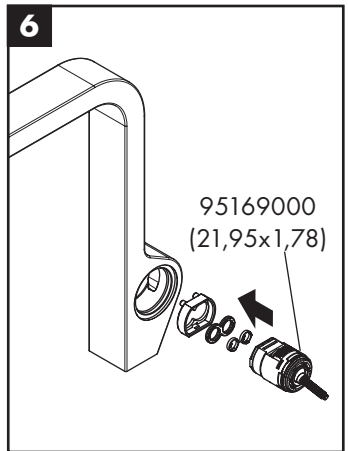

Service

hansgrohe

Hansgrohe PuraVida.....	3
Axor Steel < 01/10.....	4
Axor Steel > 02/10	6
Axor Uno ² < 01/10.....	8
Axor Uno ² > 02/10.....	10
Axor Uno / Steel < 01/10.....	12
Axor Steel Uno / Steel > 02/10	13
Axor Citterio.....	14
Axor Citterio 39034000 / 39037000.....	16
Axor Massaud.....	17
Axor Starck < 03/02.....	18
Axor Starck > 04/02.....	19
Axor Starck 08/04 – 04/05	20
Axor Starck > 04/05.....	21
Axor Starck 10300000.....	22
Axor Starck 10800XXX > 04/01 / 10801XXX > 08/00.....	23
Axor Starck 10800XXX > 01/08 / 10801XXX > 01/08	24
Axor Starck X 10070000	25
Axor Starck X.....	26
Axor Starck Semi Pro 10820000	27
Axor Terrano < 07/01	28
Axor Terrano > 08/01	29
Axor Starck 10821XXX.....	30
Axor Starck V	31
Bedienung / Instructions de service / Operation / Procedura / Manejo / Bediening / Brugsanvisning / Funcionamento / Obŝtuga / Ovládání / Obsluha / 操作 / Эксплуатация / Használat / Käyttö / Hantering / Eksploatacija / Upotreba / Kullanımı / Utilizare / Χειρισμός / Upravljanje / Kasutamine / Lietošana / Rukovanje / Betjening / Обслужване / Përdorimi / التشغيل.....	32
Sonderzubehör / Accessoires en option / Special accessories / Accessori speciali / Opcional / Toebehoren / Specialtillbehør / Acessórios especiais / Wyposażenie specjalne / Zvláštní příslušenství / Zvláštne príslušenstvo / 选装附件 / Специальные принадлежности / Egyéb tartozék / Erityisvaruste / Specialtillbehør / Specialūs priedai / Posebni pribor / Özel aksesuarlar / Accesorii optionale Ειδικά αξεσουάρ / Poseben pribor / Spetsiaalne lisavarustus / Speciāli aksesuāri / Poseban pribor / Ekstratillbehør / Специални принадлежности / Paqisje të posaçme / ملحقات خاصة	32