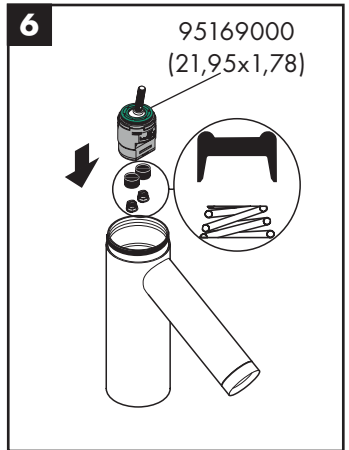

# Service

**hansgrohe**

|   |    |
|---|----|
| Hansgrohe PuraVida.....   | 3  |
| Axor Steel < 01/10.....   | 4  |
| Axor Steel > 02/10 .....  | 6  |
| Axor Uno <sup>2</sup> < 01/10.....  | 8  |
| Axor Uno <sup>2</sup> > 02/10.....  | 10 |
| Axor Uno / Steel < 01/10.....   | 12 |
| Axor Steel Uno / Steel > 02/10 .....  | 13 |
| Axor Citterio.....  | 14 |
| Axor Citterio 39034000 / 39037000.....  | 16 |
| Axor Massaud.....   | 17 |
| Axor Starck < 03/02.....  | 18 |
| Axor Starck > 04/02.....  | 19 |
| Axor Starck 08/04 – 04/05 .....   | 20 |
| Axor Starck > 04/05.....  | 21 |
| Axor Starck 10300000.....   | 22 |
| Axor Starck 10800XXX > 04/01 / 10801XXX > 08/00.....  | 23 |
| Axor Starck 10800XXX > 01/08 / 10801XXX > 01/08 .....   | 24 |
| Axor Starck X 10070000 .....  | 25 |
| Axor Starck X.....  | 26 |
| Axor Starck Semi Pro 10820000 .....   | 27 |
| Axor Terrano < 07/01 .....  | 28 |
| Axor Terrano > 08/01 .....  | 29 |
| Axor Starck 10821XXX.....   | 30 |
| Axor Starck V .....   | 31 |
| Bedienung / Instructions de service / Operation / Procedura / Manejo /<br>Bediening / Brugsanvisning / Funcionamento / Obŝtuga / Ovládání / Obsluha /<br>操作 / Эксплуатация / Használat / Käyttö / Hantering / Eksploatacija / Upotreba /<br>Kullanımı / Utilizare / Χειρισμός / Upravljanje / Kasutamine / Lietošana / Rukovanje /<br>Betjening / Обслужване / Përdorimi / التشغيل.....   | 32 |
| Sonderzubehör / Accessoires en option / Special accessories / Accessori speciali /<br>Opcional / Toebehoren / Specialtilbehør / Acessórios especiais / Wyposażenie<br>specjalne / Zvláštní příslušenství / Zvláštne príslušenstvo / 选装附件 /<br>Специальные принадлежности / Egyéb tartozék / Erityisvaruste / Specialtillbehør /<br>Specialūs priedai / Posebni pribor / Özel aksesuarlar / Accesorii optionale<br>Ειδικά αξεσουάρ / Poseben pribor / Spetsiaalne lisavarustus / Speciāli aksesuāri / Poseban<br>pribor / Ekstratilbehør / Специални принадлежности / Paqisje të posaçme / ملحقات خاصة ..... | 32 |