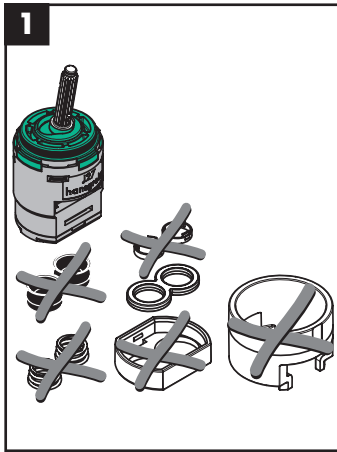

Service

hansgrohe

Hansgrohe PuraVida.....	3
Axor Steel < 01/10.....	4
Axor Steel > 02/10	6
Axor Uno ² < 01/10.....	8
Axor Uno ² > 02/10.....	10
Axor Uno / Steel < 01/10.....	12
Axor Steel Uno / Steel > 02/10	13
Axor Citterio.....	14
Axor Citterio 39034000 / 39037000.....	16
Axor Massaud.....	17
Axor Starck < 03/02.....	18
Axor Starck > 04/02.....	19
Axor Starck 08/04 – 04/05	20
Axor Starck > 04/05.....	21
Axor Starck 10300000.....	22
Axor Starck 10800XXX > 04/01 / 10801XXX > 08/00.....	23
Axor Starck 10800XXX > 01/08 / 10801XXX > 01/08	24
Axor Starck X 10070000	25
Axor Starck X.....	26
Axor Starck Semi Pro 10820000	27
Axor Terrano < 07/01	28
Axor Terrano > 08/01	29
Axor Starck 10821XXX.....	30
Axor Starck V	31
Bedienung / Instructions de service / Operation / Procedura / Manejo / Bediening / Brugsanvisning / Funcionamento / Obŝtuga / Ovládání / Obsluha / 操作 / Эксплуатация / Használat / Käyttö / Hantering / Eksploatacija / Upotreba / Kullanımı / Utilizare / Χειρισμός / Upravljanje / Kasutamine / Lietošana / Rukovanje / Betjening / Обслужване / Përdorimi / التشغيل.....	32
Sonderzubehör / Accessoires en option / Special accessories / Accessori speciali / Opcional / Toebehoren / Specialtillbehør / Acessórios especiais / Wyposażenie specjalne / Zvláštní příslušenství / Zvláštne príslušenstvo / 选装附件 / Специальные принадлежности / Egyéb tartozék / Erityisvaruste / Specialtillbehør / Specialūs priedai / Posebni pribor / Özel aksesuarlar / Accesorii optionale Ειδικά αξεσουάρ / Poseben pribor / Spetsiaalne lisavarustus / Speciāli aksesuāri / Poseban pribor / Ekstratillbehør / Специални принадлежности / Paqisje të posaçme / ملحقات خاصة	32