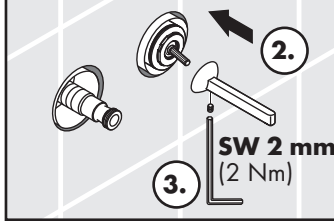

Service

hansgrohe

Hansgrohe PuraVida.....	3
Axor Steel < 01/10.....	4
Axor Steel > 02/10	6
Axor Uno ² < 01/10.....	8
Axor Uno ² > 02/10.....	10
Axor Uno / Steel < 01/10.....	12
Axor Steel Uno / Steel > 02/10	13
Axor Citterio.....	14
Axor Citterio 39034000 / 39037000.....	16
Axor Massaud.....	17
Axor Starck < 03/02.....	18
Axor Starck > 04/02.....	19
Axor Starck 08/04 – 04/05	20
Axor Starck > 04/05.....	21
Axor Starck 10300000.....	22
Axor Starck 10800XXX > 04/01 / 10801XXX > 08/00.....	23
Axor Starck 10800XXX > 01/08 / 10801XXX > 01/08	24
Axor Starck X 10070000	25
Axor Starck X.....	26
Axor Starck Semi Pro 10820000	27
Axor Terrano < 07/01	28
Axor Terrano > 08/01	29
Axor Starck 10821XXX.....	30
Axor Starck V	31
Bedienung / Instructions de service / Operation / Procedura / Manejo / Bediening / Brugsanvisning / Funcionamento / Obŝtuga / Ovládání / Obsluha / 操作 / Эксплуатация / Használat / Käyttö / Hantering / Eksploatacija / Upotreba / Kullanımı / Utilizare / Χειρισμός / Upravljanje / Kasutamine / Lietošana / Rukovanje / Betjening / Обслужване / Përdorimi / التشغيل.....	32
Sonderzubehör / Accessoires en option / Special accessories / Accessori speciali / Opcional / Toebehoren / Specialtillbehør / Acessórios especiais / Wyposażenie specjalne / Zvláštní příslušenství / Zvláštne príslušenstvo / 选装附件 / Специальные принадлежности / Egyéb tartozék / Erityisvaruste / Specialtillbehør / Specialūs priedai / Posebni pribor / Özel aksesuarlar / Accesorii optionale Ειδικά αξεσουάρ / Poseben pribor / Spetsiaalne lisavarustus / Speciāli aksesuāri / Poseban pribor / Ekstratillbehør / Специални принадлежности / Paqisje të posaçme / ملحقات خاصة	32