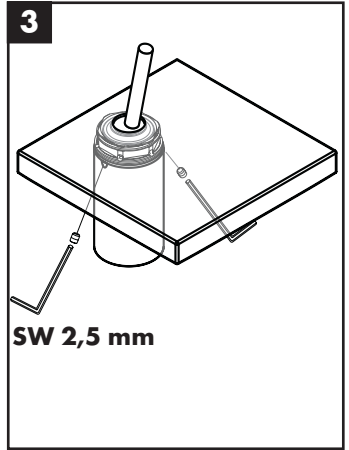

Service

hansgrohe

Hansgrohe PuraVida.....	3
Axor Steel < 01/10.....	4
Axor Steel > 02/10	6
Axor Uno ² < 01/10.....	8
Axor Uno ² > 02/10.....	10
Axor Uno / Steel < 01/10.....	12
Axor Steel Uno / Steel > 02/10	13
Axor Citterio.....	14
Axor Citterio 39034000 / 39037000.....	16
Axor Massaud.....	17
Axor Starck < 03/02.....	18
Axor Starck > 04/02.....	19
Axor Starck 08/04 – 04/05	20
Axor Starck > 04/05.....	21
Axor Starck 10300000.....	22
Axor Starck 10800XXX > 04/01 / 10801XXX > 08/00.....	23
Axor Starck 10800XXX > 01/08 / 10801XXX > 01/08	24
Axor Starck X 10070000	25
Axor Starck X.....	26
Axor Starck Semi Pro 10820000	27
Axor Terrano < 07/01	28
Axor Terrano > 08/01	29
Axor Starck 10821XXX.....	30
Axor Starck V	31
Bedienung / Instructions de service / Operation / Procedura / Manejo / Bediening / Brugsanvisning / Funcionamento / Obŝtuga / Ovládání / Obsluha / 操作 / Эксплуатация / Használat / Käyttö / Hantering / Eksploatacija / Upotreba / Kullanımı / Utilizare / Χειρισμός / Upravljanje / Kasutamine / Lietošana / Rukovanje / Betjening / Обслужване / Përdorimi / التشغيل.....	32
Sonderzubehör / Accessoires en option / Special accessories / Accessori speciali / Opcional / Toebehoren / Specialtillbehør / Acessórios especiais / Wyposażenie specjalne / Zvláštní příslušenství / Zvláštne príslušenstvo / 选装附件 / Специальные принадлежности / Egyéb tartozék / Erityisvaruste / Specialtillbehør / Specialūs priedai / Posebni pribor / Özel aksesuarlar / Accesorii optionale Ειδικά αξεσουάρ / Poseben pribor / Spetsiaalne lisavarustus / Speciāli aksesuāri / Poseban pribor / Ekstratillbehør / Специални принадлежности / Paqisje të posaçme / ملحقات خاصة	32