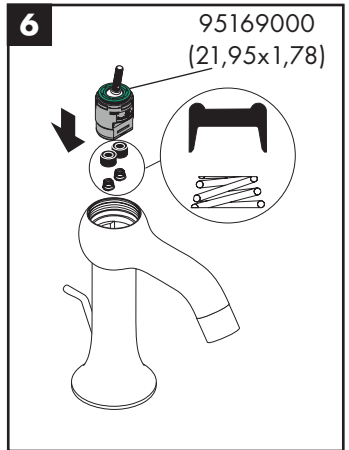

Service

hansgrohe

Hansgrohe PuraVida.....	3
Axor Steel < 01/10.....	4
Axor Steel > 02/10	6
Axor Uno ² < 01/10.....	8
Axor Uno ² > 02/10.....	10
Axor Uno / Steel < 01/10.....	12
Axor Steel Uno / Steel > 02/10	13
Axor Citterio.....	14
Axor Citterio 39034000 / 39037000.....	16
Axor Massaud.....	17
Axor Starck < 03/02.....	18
Axor Starck > 04/02.....	19
Axor Starck 08/04 – 04/05	20
Axor Starck > 04/05.....	21
Axor Starck 10300000.....	22
Axor Starck 10800XXX > 04/01 / 10801XXX > 08/00.....	23
Axor Starck 10800XXX > 01/08 / 10801XXX > 01/08	24
Axor Starck X 10070000	25
Axor Starck X.....	26
Axor Starck Semi Pro 10820000	27
Axor Terrano < 07/01	28
Axor Terrano > 08/01	29
Axor Starck 10821XXX.....	30
Axor Starck V	31
Bedienung / Instructions de service / Operation / Procedura / Manejo / Bediening / Brugsanvisning / Funcionamento / Obŝtuga / Ovládání / Obsluha / 操作 / Эксплуатация / Használat / Käyttö / Hantering / Eksploatacija / Upotreba / Kullanımı / Utilizare / Χειρισμός / Upravljanje / Kasutamine / Lietošana / Rukovanje / Betjening / Обслужване / Përdorimi / التشغيل.....	32
Sonderzubehör / Accessoires en option / Special accessories / Accessori speciali / Opcional / Toebehoren / Specialtillbehør / Acessórios especiais / Wyposażenie specjalne / Zvláštní příslušenství / Zvláštne príslušenstvo / 选装附件 / Специальные принадлежности / Egyéb tartozék / Erityisvaruste / Specialtillbehør / Specialūs priedai / Posebni pribor / Özel aksesuarlar / Accesorii optionale Ειδικά αξεσουάρ / Poseben pribor / Spetsiaalne lisavarustus / Speciāli aksesuāri / Poseban pribor / Ekstratillbehør / Специални принадлежности / Paqisje të posaçme / ملحقات خاصة	32