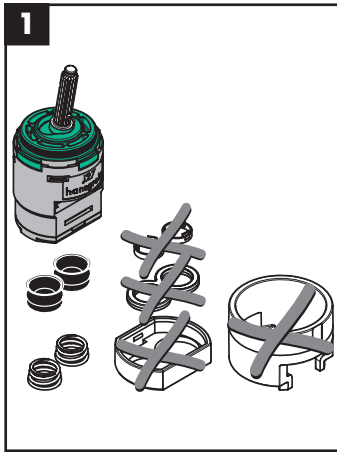

Service

hansgrohe

Hansgrohe PuraVida.....	3
Axor Steel < 01/10.....	4
Axor Steel > 02/10	6
Axor Uno ² < 01/10.....	8
Axor Uno ² > 02/10.....	10
Axor Uno / Steel < 01/10.....	12
Axor Steel Uno / Steel > 02/10	13
Axor Citterio.....	14
Axor Citterio 39034000 / 39037000.....	16
Axor Massaud.....	17
Axor Starck < 03/02.....	18
Axor Starck > 04/02.....	19
Axor Starck 08/04 – 04/05	20
Axor Starck > 04/05.....	21
Axor Starck 10300000.....	22
Axor Starck 10800XXX > 04/01 / 10801XXX > 08/00.....	23
Axor Starck 10800XXX > 01/08 / 10801XXX > 01/08	24
Axor Starck X 10070000	25
Axor Starck X.....	26
Axor Starck Semi Pro 10820000	27
Axor Terrano < 07/01	28
Axor Terrano > 08/01	29
Axor Starck 10821XXX.....	30
Axor Starck V	31
Bedienung / Instructions de service / Operation / Procedura / Manejo / Bediening / Brugsanvisning / Funcionamento / Obŝtuga / Ovládání / Obsluha / 操作 / Эксплуатация / Használat / Käyttö / Hantering / Eksploatacija / Upotreba / Kullanımı / Utilizare / Χειρισμός / Upravljanje / Kasutamine / Lietošana / Rukovanje / Betjening / Обслужване / Përdorimi / التشغيل.....	32
Sonderzubehör / Accessoires en option / Special accessories / Accessori speciali / Opcional / Toebehoren / Specialtillbehør / Acessórios especiais / Wyposażenie specjalne / Zvláštní příslušenství / Zvláštne príslušenstvo / 选装附件 / Специальные принадлежности / Egyéb tartozék / Erityisvaruste / Specialtillbehør / Specialūs priedai / Posebni pribor / Özel aksesuarlar / Accesorii optionale Ειδικά αξεσουάρ / Poseben pribor / Spetsiaalne lisavarustus / Speciāli aksesuāri / Poseban pribor / Ekstratillbehør / Специални принадлежности / Paqisje të posaçme / ملحقات خاصة	32