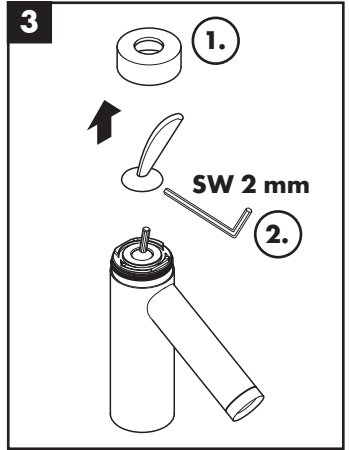

Service

hansgrohe

Hansgrohe PuraVida.....	3
Axor Steel < 01/10.....	4
Axor Steel > 02/10	6
Axor Uno ² < 01/10.....	8
Axor Uno ² > 02/10.....	10
Axor Uno / Steel < 01/10.....	12
Axor Steel Uno / Steel > 02/10	13
Axor Citterio.....	14
Axor Citterio 39034000 / 39037000.....	16
Axor Massaud.....	17
Axor Starck < 03/02.....	18
Axor Starck > 04/02.....	19
Axor Starck 08/04 – 04/05	20
Axor Starck > 04/05.....	21
Axor Starck 10300000.....	22
Axor Starck 10800XXX > 04/01 / 10801XXX > 08/00.....	23
Axor Starck 10800XXX > 01/08 / 10801XXX > 01/08	24
Axor Starck X 10070000	25
Axor Starck X.....	26
Axor Starck Semi Pro 10820000	27
Axor Terrano < 07/01	28
Axor Terrano > 08/01	29
Axor Starck 10821XXX.....	30
Axor Starck V	31
Bedienung / Instructions de service / Operation / Procedura / Manejo / Bediening / Brugsanvisning / Funcionamento / Obŝtuga / Ovládání / Obsluha / 操作 / Эксплуатация / Használat / Käyttö / Hantering / Eksploatacija / Upotreba / Kullanımı / Utilizare / Χειρισμός / Upravljanje / Kasutamine / Lietošana / Rukovanje / Betjening / Обслужване / Përdorimi / التشغيل.....	32
Sonderzubehör / Accessoires en option / Special accessories / Accessori speciali / Opcional / Toebehoren / Specialtillbehør / Acessórios especiais / Wyposażenie specjalne / Zvláštní příslušenství / Zvláštne príslušenstvo / 选装附件 / Специальные принадлежности / Egyéb tartozék / Erityisvaruste / Specialtillbehør / Specialūs priedai / Posebni pribor / Özel aksesuarlar / Accesorii optionale Ειδικά αξεσουάρ / Poseben pribor / Spetsiaalne lisavarustus / Speciāli aksesuāri / Poseban pribor / Ekstratillbehør / Специални принадлежности / Paqisje të posaçme / ملحقات خاصة	32