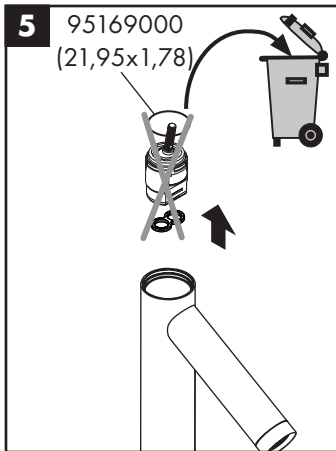

Service

hansgrohe

Hansgrohe PuraVida.....	3
Axor Steel < 01/10.....	4
Axor Steel > 02/10	6
Axor Uno ² < 01/10.....	8
Axor Uno ² > 02/10.....	10
Axor Uno / Steel < 01/10.....	12
Axor Steel Uno / Steel > 02/10	13
Axor Citterio.....	14
Axor Citterio 39034000 / 39037000.....	16
Axor Massaud.....	17
Axor Starck < 03/02.....	18
Axor Starck > 04/02.....	19
Axor Starck 08/04 – 04/05	20
Axor Starck > 04/05.....	21
Axor Starck 10300000.....	22
Axor Starck 10800XXX > 04/01 / 10801XXX > 08/00.....	23
Axor Starck 10800XXX > 01/08 / 10801XXX > 01/08	24
Axor Starck X 10070000	25
Axor Starck X.....	26
Axor Starck Semi Pro 10820000	27
Axor Terrano < 07/01	28
Axor Terrano > 08/01	29
Axor Starck 10821XXX.....	30
Axor Starck V	31
Bedienung / Instructions de service / Operation / Procedura / Manejo / Bediening / Brugsanvisning / Funcionamento / Obŝtuga / Ovládání / Obsluha / 操作 / Эксплуатация / Használat / Käyttö / Hantering / Eksploatacija / Upotreba / Kullanımı / Utilizare / Χειρισμός / Upravljanje / Kasutamine / Lietošana / Rukovanje / Betjening / Обслужване / Përdorimi / التشغيل.....	32
Sonderzubehör / Accessoires en option / Special accessories / Accessori speciali / Opcional / Toebehoren / Specialtillbehør / Acessórios especiais / Wyposażenie specjalne / Zvláštní příslušenství / Zvláštne príslušenstvo / 选装附件 / Специальные принадлежности / Egyéb tartozék / Erityisvaruste / Specialtillbehør / Specialūs priedai / Posebni pribor / Özel aksesuarlar / Accesorii optionale Ειδικά αξεσουάρ / Poseben pribor / Spetsiaalne lisavarustus / Speciāli aksesuāri / Poseban pribor / Ekstratillbehør / Специални принадлежности / Paqisje të posaçme / ملحقات خاصة	32