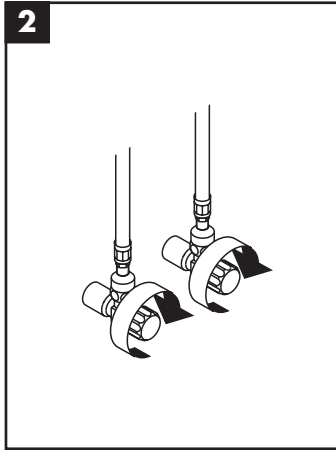

Service

hansgrohe

Hansgrohe PuraVida.....	3
Axor Steel < 01/10.....	4
Axor Steel > 02/10	6
Axor Uno ² < 01/10.....	8
Axor Uno ² > 02/10.....	10
Axor Uno / Steel < 01/10.....	12
Axor Steel Uno / Steel > 02/10	13
Axor Citterio.....	14
Axor Citterio 39034000 / 39037000.....	16
Axor Massaud.....	17
Axor Starck < 03/02.....	18
Axor Starck > 04/02.....	19
Axor Starck 08/04 – 04/05	20
Axor Starck > 04/05.....	21
Axor Starck 10300000.....	22
Axor Starck 10800XXX > 04/01 / 10801XXX > 08/00.....	23
Axor Starck 10800XXX > 01/08 / 10801XXX > 01/08	24
Axor Starck X 10070000	25
Axor Starck X.....	26
Axor Starck Semi Pro 10820000	27
Axor Terrano < 07/01	28
Axor Terrano > 08/01	29
Axor Starck 10821XXX.....	30
Axor Starck V	31
Bedienung / Instructions de service / Operation / Procedura / Manejo / Bediening / Brugsanvisning / Funcionamento / Obŝtuga / Ovládání / Obsluha / 操作 / Эксплуатация / Használat / Käyttö / Hantering / Eksploatacija / Upotreba / Kullanımı / Utilizare / Χειρισμός / Upravljanje / Kasutamine / Lietošana / Rukovanje / Betjening / Обслужване / Përdorimi / التشغيل.....	32
Sonderzubehör / Accessoires en option / Special accessories / Accessori speciali / Opcional / Toebehoren / Specialtillbehør / Acessórios especiais / Wyposażenie specjalne / Zvláštní příslušenství / Zvláštne príslušenstvo / 选装附件 / Специальные принадлежности / Egyéb tartozék / Erityisvaruste / Specialtillbehør / Specialūs priedai / Posebni pribor / Özel aksesuarlar / Accesorii optionale Ειδικά αξεσουάρ / Poseben pribor / Spetsiaalne lisavarustus / Speciāli aksesuāri / Poseban pribor / Ekstratillbehør / Специални принадлежности / Paqisje të posaçme / ملحقات خاصة	32