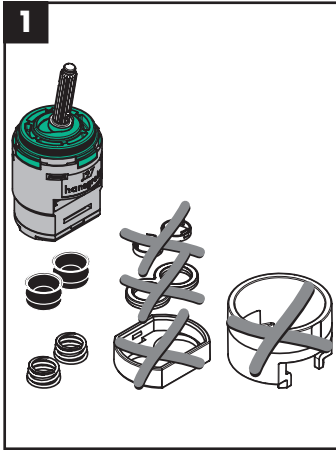

Service

hansgrohe

Hansgrohe PuraVida.....	3
Axor Steel < 01/10.....	4
Axor Steel > 02/10	6
Axor Uno ² < 01/10.....	8
Axor Uno ² > 02/10.....	10
Axor Uno / Steel < 01/10.....	12
Axor Steel Uno / Steel > 02/10	13
Axor Citterio.....	14
Axor Citterio 39034000 / 39037000.....	16
Axor Massaud.....	17
Axor Starck < 03/02.....	18
Axor Starck > 04/02.....	19
Axor Starck 08/04 – 04/05	20
Axor Starck > 04/05.....	21
Axor Starck 10300000.....	22
Axor Starck 10800XXX > 04/01 / 10801XXX > 08/00.....	23
Axor Starck 10800XXX > 01/08 / 10801XXX > 01/08	24
Axor Starck X 10070000	25
Axor Starck X.....	26
Axor Starck Semi Pro 10820000	27
Axor Terrano < 07/01	28
Axor Terrano > 08/01	29
Axor Starck 10821XXX.....	30
Axor Starck V	31
Bedienung / Instructions de service / Operation / Procedura / Manejo / Bediening / Brugsanvisning / Funcionamento / Obŝtuga / Ovládání / Obsluha / 操作 / Эксплуатация / Használat / Käyttö / Hantering / Eksploatacija / Upotreba / Kullanımı / Utilizare / Χειρισμός / Upravljanje / Kasutamine / Lietošana / Rukovanje / Betjening / Обслужване / Përdorimi / التشغيل.....	32
Sonderzubehör / Accessoires en option / Special accessories / Accessori speciali / Opcional / Toebehoren / Specialtillbehør / Acessórios especiais / Wyposażenie specjalne / Zvláštní příslušenství / Zvláštne príslušenstvo / 选装附件 / Специальные принадлежности / Egyéb tartozék / Erityisvaruste / Specialtillbehør / Specialūs priedai / Posebni pribor / Özel aksesuarlar / Accesorii optionale Ειδικά αξεσουάρ / Poseben pribor / Spetsiaalne lisavarustus / Speciāli aksesuāri / Poseban pribor / Ekstratillbehør / Специални принадлежности / Paqisje të posaçme / ملحقات خاصة	32