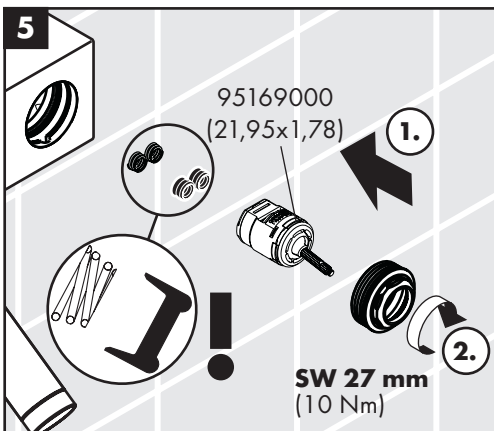

Service

hansgrohe

Hansgrohe PuraVida.....	3
Axor Steel < 01/10.....	4
Axor Steel > 02/10	6
Axor Uno ² < 01/10.....	8
Axor Uno ² > 02/10.....	10
Axor Uno / Steel < 01/10.....	12
Axor Steel Uno / Steel > 02/10	13
Axor Citterio.....	14
Axor Citterio 39034000 / 39037000.....	16
Axor Massaud.....	17
Axor Starck < 03/02.....	18
Axor Starck > 04/02.....	19
Axor Starck 08/04 – 04/05	20
Axor Starck > 04/05.....	21
Axor Starck 10300000.....	22
Axor Starck 10800XXX > 04/01 / 10801XXX > 08/00.....	23
Axor Starck 10800XXX > 01/08 / 10801XXX > 01/08	24
Axor Starck X 10070000	25
Axor Starck X.....	26
Axor Starck Semi Pro 10820000	27
Axor Terrano < 07/01	28
Axor Terrano > 08/01	29
Axor Starck 10821XXX.....	30
Axor Starck V	31
Bedienung / Instructions de service / Operation / Procedura / Manejo / Bediening / Brugsanvisning / Funcionamento / Obŝtuga / Ovládání / Obsluha / 操作 / Эксплуатация / Használat / Käyttö / Hantering / Eksploatacija / Upotreba / Kullanımı / Utilizare / Χειρισμός / Upravljanje / Kasutamine / Lietošana / Rukovanje / Betjening / Обслужване / Përdorimi / التشغيل.....	32
Sonderzubehör / Accessoires en option / Special accessories / Accessori speciali / Opcional / Toebehoren / Specialtillbehør / Acessórios especiais / Wyposażenie specjalne / Zvláštní příslušenství / Zvláštne príslušenstvo / 选装附件 / Специальные принадлежности / Egyéb tartozék / Erityisvaruste / Specialtillbehør / Specialūs priedai / Posebni pribor / Özel aksesuarlar / Accesorii optionale Ειδικά αξεσουάρ / Poseben pribor / Spetsiaalne lisavarustus / Speciāli aksesuāri / Poseban pribor / Ekstratillbehør / Специални принадлежности / Paqisje të posaçme / ملحقات خاصة	32