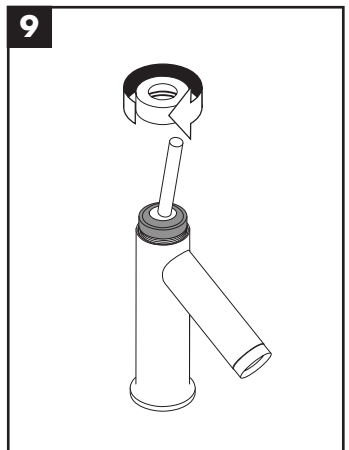

Service

hansgrohe

Hansgrohe PuraVida.....	3
Axor Steel < 01/10.....	4
Axor Steel > 02/10	6
Axor Uno ² < 01/10.....	8
Axor Uno ² > 02/10.....	10
Axor Uno / Steel < 01/10.....	12
Axor Steel Uno / Steel > 02/10	13
Axor Citterio.....	14
Axor Citterio 39034000 / 39037000.....	16
Axor Massaud.....	17
Axor Starck < 03/02.....	18
Axor Starck > 04/02.....	19
Axor Starck 08/04 – 04/05	20
Axor Starck > 04/05.....	21
Axor Starck 10300000.....	22
Axor Starck 10800XXX > 04/01 / 10801XXX > 08/00.....	23
Axor Starck 10800XXX > 01/08 / 10801XXX > 01/08	24
Axor Starck X 10070000	25
Axor Starck X.....	26
Axor Starck Semi Pro 10820000	27
Axor Terrano < 07/01	28
Axor Terrano > 08/01	29
Axor Starck 10821XXX.....	30
Axor Starck V	31
Bedienung / Instructions de service / Operation / Procedura / Manejo / Bediening / Brugsanvisning / Funcionamento / Obŝtuga / Ovládání / Obsluha / 操作 / Эксплуатация / Használat / Käyttö / Hantering / Eksploatacija / Upotreba / Kullanımı / Utilizare / Χειρισμός / Upravljanje / Kasutamine / Lietošana / Rukovanje / Betjening / Обслужване / Përdorimi / التشغيل.....	32
Sonderzubehör / Accessoires en option / Special accessories / Accessori speciali / Opcional / Toebehoren / Specialtillbehør / Acessórios especiais / Wyposażenie specjalne / Zvláštní příslušenství / Zvláštne príslušenstvo / 选装附件 / Специальные принадлежности / Egyéb tartozék / Erityisvaruste / Specialtillbehør / Specialūs priedai / Posebni pribor / Özel aksesuarlar / Accesorii optionale Ειδικά αξεσουάρ / Poseben pribor / Spetsiaalne lisavarustus / Speciāli aksesuāri / Poseban pribor / Ekstratillbehør / Специални принадлежности / Paqisje të posaçme / ملحقات خاصة	32