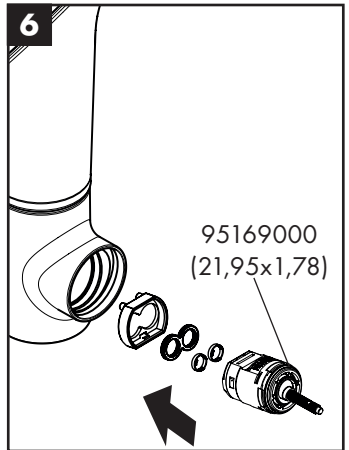

Service

hansgrohe

Hansgrohe PuraVida.....	3
Axor Steel < 01/10.....	4
Axor Steel > 02/10	6
Axor Uno ² < 01/10.....	8
Axor Uno ² > 02/10.....	10
Axor Uno / Steel < 01/10.....	12
Axor Steel Uno / Steel > 02/10	13
Axor Citterio.....	14
Axor Citterio 39034000 / 39037000.....	16
Axor Massaud.....	17
Axor Starck < 03/02.....	18
Axor Starck > 04/02.....	19
Axor Starck 08/04 – 04/05	20
Axor Starck > 04/05.....	21
Axor Starck 10300000.....	22
Axor Starck 10800XXX > 04/01 / 10801XXX > 08/00.....	23
Axor Starck 10800XXX > 01/08 / 10801XXX > 01/08	24
Axor Starck X 10070000	25
Axor Starck X.....	26
Axor Starck Semi Pro 10820000	27
Axor Terrano < 07/01	28
Axor Terrano > 08/01	29
Axor Starck 10821XXX.....	30
Axor Starck V	31
Bedienung / Instructions de service / Operation / Procedura / Manejo / Bediening / Brugsanvisning / Funcionamento / Obŝtuga / Ovládání / Obsluha / 操作 / Эксплуатация / Használat / Käyttö / Hantering / Eksploatacija / Upotreba / Kullanımı / Utilizare / Χειρισμός / Upravljanje / Kasutamine / Lietošana / Rukovanje / Betjening / Обслужване / Përdorimi / التشغيل.....	32
Sonderzubehör / Accessoires en option / Special accessories / Accessori speciali / Opcional / Toebehoren / Specialtillbehør / Acessórios especiais / Wyposażenie specjalne / Zvláštní příslušenství / Zvláštne príslušenstvo / 选装附件 / Специальные принадлежности / Egyéb tartozék / Erityisvaruste / Specialtillbehør / Specialūs priedai / Posebni pribor / Özel aksesuarlar / Accesorii optionale Ειδικά αξεσουάρ / Poseben pribor / Spetsiaalne lisavarustus / Speciāli aksesuāri / Poseban pribor / Ekstratillbehør / Специални принадлежности / Paqisje të posaçme / ملحقات خاصة	32