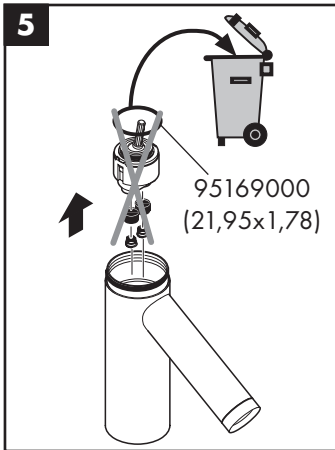

Service

hansgrohe

Hansgrohe PuraVida.....	3
Axor Steel < 01/10.....	4
Axor Steel > 02/10	6
Axor Uno ² < 01/10.....	8
Axor Uno ² > 02/10.....	10
Axor Uno / Steel < 01/10.....	12
Axor Steel Uno / Steel > 02/10	13
Axor Citterio.....	14
Axor Citterio 39034000 / 39037000.....	16
Axor Massaud.....	17
Axor Starck < 03/02.....	18
Axor Starck > 04/02.....	19
Axor Starck 08/04 – 04/05	20
Axor Starck > 04/05.....	21
Axor Starck 10300000.....	22
Axor Starck 10800XXX > 04/01 / 10801XXX > 08/00.....	23
Axor Starck 10800XXX > 01/08 / 10801XXX > 01/08	24
Axor Starck X 10070000	25
Axor Starck X.....	26
Axor Starck Semi Pro 10820000	27
Axor Terrano < 07/01	28
Axor Terrano > 08/01	29
Axor Starck 10821XXX.....	30
Axor Starck V	31
Bedienung / Instructions de service / Operation / Procedura / Manejo / Bediening / Brugsanvisning / Funcionamento / Obŝtuga / Ovládání / Obsluha / 操作 / Эксплуатация / Használat / Käyttö / Hantering / Eksploatacija / Upotreba / Kullanımı / Utilizare / Χειρισμός / Upravljanje / Kasutamine / Lietošana / Rukovanje / Betjening / Обслужване / Përdorimi / التشغيل.....	32
Sonderzubehör / Accessoires en option / Special accessories / Accessori speciali / Opcional / Toebehoren / Specialtillbehør / Acessórios especiais / Wyposażenie specjalne / Zvláštní příslušenství / Zvláštne príslušenstvo / 选装附件 / Специальные принадлежности / Egyéb tartozék / Erityisvaruste / Specialtillbehør / Specialūs priedai / Posebni pribor / Özel aksesuarlar / Accesorii optionale Ειδικά αξεσουάρ / Poseben pribor / Spetsiaalne lisavarustus / Speciāli aksesuāri / Poseban pribor / Ekstratillbehør / Специални принадлежности / Paqisje të posaçme / ملحقات خاصة	32