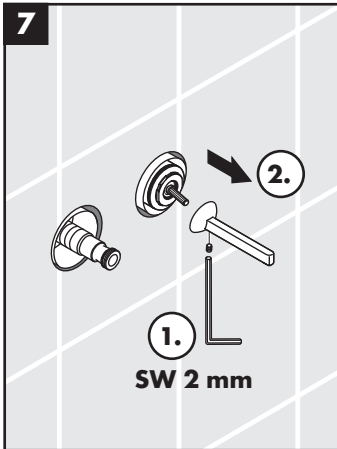

Service

hansgrohe

Hansgrohe PuraVida.....	3
Axor Steel < 01/10.....	4
Axor Steel > 02/10	6
Axor Uno ² < 01/10.....	8
Axor Uno ² > 02/10.....	10
Axor Uno / Steel < 01/10.....	12
Axor Steel Uno / Steel > 02/10	13
Axor Citterio.....	14
Axor Citterio 39034000 / 39037000.....	16
Axor Massaud.....	17
Axor Starck < 03/02.....	18
Axor Starck > 04/02.....	19
Axor Starck 08/04 – 04/05	20
Axor Starck > 04/05.....	21
Axor Starck 10300000.....	22
Axor Starck 10800XXX > 04/01 / 10801XXX > 08/00.....	23
Axor Starck 10800XXX > 01/08 / 10801XXX > 01/08	24
Axor Starck X 10070000	25
Axor Starck X.....	26
Axor Starck Semi Pro 10820000	27
Axor Terrano < 07/01	28
Axor Terrano > 08/01	29
Axor Starck 10821XXX.....	30
Axor Starck V	31
Bedienung / Instructions de service / Operation / Procedura / Manejo / Bediening / Brugsanvisning / Funcionamento / Obŝtuga / Ovládání / Obsluha / 操作 / Эксплуатация / Használat / Käyttö / Hantering / Eksploatacija / Upotreba / Kullanımı / Utilizare / Χειρισμός / Upravljanje / Kasutamine / Lietošana / Rukovanje / Betjening / Обслужване / Përdorimi / التشغيل.....	32
Sonderzubehör / Accessoires en option / Special accessories / Accessori speciali / Opcional / Toebehoren / Specialtillbehør / Acessórios especiais / Wyposażenie specjalne / Zvláštní příslušenství / Zvláštne príslušenstvo / 选装附件 / Специальные принадлежности / Egyéb tartozék / Erityisvaruste / Specialtillbehør / Specialūs priedai / Posebni pribor / Özel aksesuarlar / Accesorii optionale Ειδικά αξεσουάρ / Poseben pribor / Spetsiaalne lisavarustus / Speciāli aksesuāri / Poseban pribor / Ekstratillbehør / Специални принадлежности / Paqisje të posaçme / ملحقات خاصة	32