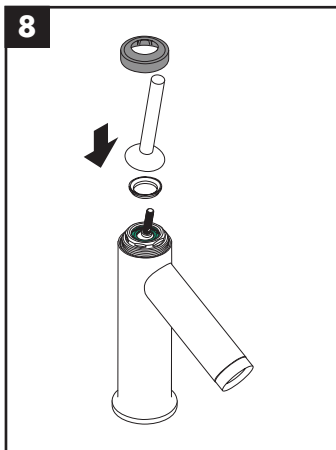

Service

hansgrohe

Hansgrohe PuraVida.....	3
Axor Steel < 01/10.....	4
Axor Steel > 02/10	6
Axor Uno ² < 01/10.....	8
Axor Uno ² > 02/10.....	10
Axor Uno / Steel < 01/10.....	12
Axor Steel Uno / Steel > 02/10	13
Axor Citterio.....	14
Axor Citterio 39034000 / 39037000.....	16
Axor Massaud.....	17
Axor Starck < 03/02.....	18
Axor Starck > 04/02.....	19
Axor Starck 08/04 – 04/05	20
Axor Starck > 04/05.....	21
Axor Starck 10300000.....	22
Axor Starck 10800XXX > 04/01 / 10801XXX > 08/00.....	23
Axor Starck 10800XXX > 01/08 / 10801XXX > 01/08	24
Axor Starck X 10070000	25
Axor Starck X.....	26
Axor Starck Semi Pro 10820000	27
Axor Terrano < 07/01	28
Axor Terrano > 08/01	29
Axor Starck 10821XXX.....	30
Axor Starck V	31
Bedienung / Instructions de service / Operation / Procedura / Manejo / Bediening / Brugsanvisning / Funcionamento / Obŝtuga / Ovládání / Obsluha / 操作 / Эксплуатация / Használat / Käyttö / Hantering / Eksploatacija / Upotreba / Kullanımı / Utilizare / Χειρισμός / Upravljanje / Kasutamine / Lietošana / Rukovanje / Betjening / Обслужване / Përdorimi / التشغيل.....	32
Sonderzubehör / Accessoires en option / Special accessories / Accessori speciali / Opcional / Toebehoren / Specialtillbehør / Acessórios especiais / Wyposażenie specjalne / Zvláštní příslušenství / Zvláštne príslušenstvo / 选装附件 / Специальные принадлежности / Egyéb tartozék / Erityisvaruste / Specialtillbehør / Specialūs priedai / Posebni pribor / Özel aksesuarlar / Accesorii optionale Ειδικά αξεσουάρ / Poseben pribor / Spetsiaalne lisavarustus / Speciāli aksesuāri / Poseban pribor / Ekstratillbehør / Специални принадлежности / Paqisje të posaçme / ملحقات خاصة	32