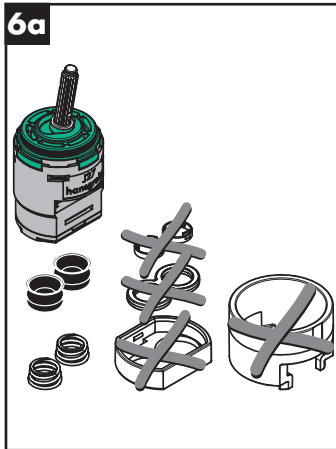

Service

hansgrohe

Hansgrohe PuraVida.....	3
Axor Steel < 01/10.....	4
Axor Steel > 02/10	6
Axor Uno ² < 01/10.....	8
Axor Uno ² > 02/10.....	10
Axor Uno / Steel < 01/10.....	12
Axor Steel Uno / Steel > 02/10	13
Axor Citterio.....	14
Axor Citterio 39034000 / 39037000.....	16
Axor Massaud.....	17
Axor Starck < 03/02.....	18
Axor Starck > 04/02.....	19
Axor Starck 08/04 – 04/05	20
Axor Starck > 04/05.....	21
Axor Starck 10300000.....	22
Axor Starck 10800XXX > 04/01 / 10801XXX > 08/00.....	23
Axor Starck 10800XXX > 01/08 / 10801XXX > 01/08	24
Axor Starck X 10070000	25
Axor Starck X.....	26
Axor Starck Semi Pro 10820000	27
Axor Terrano < 07/01	28
Axor Terrano > 08/01	29
Axor Starck 10821XXX.....	30
Axor Starck V	31
Bedienung / Instructions de service / Operation / Procedura / Manejo / Bediening / Brugsanvisning / Funcionamento / Obŝtuga / Ovládání / Obsluha / 操作 / Эксплуатация / Használat / Käyttö / Hantering / Eksploatacija / Upotreba / Kullanımı / Utilizare / Χειρισμός / Upravljanje / Kasutamine / Lietošana / Rukovanje / Betjening / Обслужване / Përdorimi / التشغيل.....	32
Sonderzubehör / Accessoires en option / Special accessories / Accessori speciali / Opcional / Toebehoren / Specialtillbehør / Acessórios especiais / Wyposażenie specjalne / Zvláštní příslušenství / Zvláštne príslušenstvo / 选装附件 / Специальные принадлежности / Egyéb tartozék / Erityisvaruste / Specialtillbehør / Specialūs priedai / Posebni pribor / Özel aksesuarlar / Accesorii optionale Ειδικά αξεσουάρ / Poseben pribor / Spetsiaalne lisavarustus / Speciāli aksesuāri / Poseban pribor / Ekstratillbehør / Специални принадлежности / Paqisje të posaçme / ملحقات خاصة	32