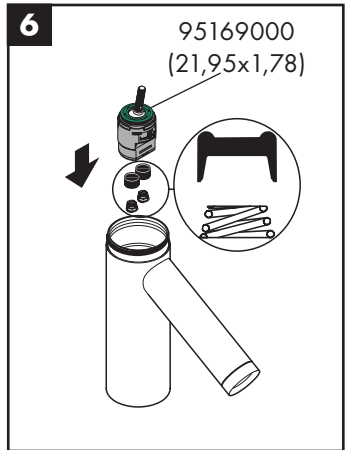

Service

hansgrohe

Hansgrohe PuraVida.....	3
Axor Steel < 01/10.....	4
Axor Steel > 02/10	6
Axor Uno ² < 01/10.....	8
Axor Uno ² > 02/10.....	10
Axor Uno / Steel < 01/10.....	12
Axor Steel Uno / Steel > 02/10	13
Axor Citterio.....	14
Axor Citterio 39034000 / 39037000.....	16
Axor Massaud.....	17
Axor Starck < 03/02.....	18
Axor Starck > 04/02.....	19
Axor Starck 08/04 – 04/05	20
Axor Starck > 04/05.....	21
Axor Starck 10300000.....	22
Axor Starck 10800XXX > 04/01 / 10801XXX > 08/00.....	23
Axor Starck 10800XXX > 01/08 / 10801XXX > 01/08	24
Axor Starck X 10070000	25
Axor Starck X.....	26
Axor Starck Semi Pro 10820000	27
Axor Terrano < 07/01	28
Axor Terrano > 08/01	29
Axor Starck 10821XXX.....	30
Axor Starck V	31
Bedienung / Instructions de service / Operation / Procedura / Manejo / Bediening / Brugsanvisning / Funcionamento / Obŝtuga / Ovládání / Obsluha / 操作 / Эксплуатация / Használat / Käyttö / Hantering / Eksploatacija / Upotreba / Kullanımı / Utilizare / Χειρισμός / Upravljanje / Kasutamine / Lietošana / Rukovanje / Betjening / Обслужване / Përdorimi / التشغيل.....	32
Sonderzubehör / Accessoires en option / Special accessories / Accessori speciali / Opcional / Toebehoren / Specialtillbehør / Acessórios especiais / Wyposażenie specjalne / Zvláštní příslušenství / Zvláštne príslušenstvo / 选装附件 / Специальные принадлежности / Egyéb tartozék / Erityisvaruste / Specialtillbehør / Specialūs priedai / Posebni pribor / Özel aksesuarlar / Accesorii optionale Ειδικά αξεσουάρ / Poseben pribor / Spetsiaalne lisavarustus / Speciāli aksesuāri / Poseban pribor / Ekstratillbehør / Специални принадлежности / Paqisje të posaçme / ملحقات خاصة	32