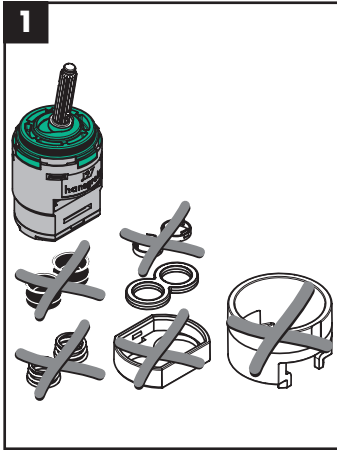

Service

hansgrohe

Hansgrohe PuraVida.....	3
Axor Steel < 01/10.....	4
Axor Steel > 02/10	6
Axor Uno ² < 01/10.....	8
Axor Uno ² > 02/10.....	10
Axor Uno / Steel < 01/10.....	12
Axor Steel Uno / Steel > 02/10	13
Axor Citterio.....	14
Axor Citterio 39034000 / 39037000.....	16
Axor Massaud.....	17
Axor Starck < 03/02.....	18
Axor Starck > 04/02.....	19
Axor Starck 08/04 – 04/05	20
Axor Starck > 04/05.....	21
Axor Starck 10300000.....	22
Axor Starck 10800XXX > 04/01 / 10801XXX > 08/00.....	23
Axor Starck 10800XXX > 01/08 / 10801XXX > 01/08	24
Axor Starck X 10070000	25
Axor Starck X.....	26
Axor Starck Semi Pro 10820000	27
Axor Terrano < 07/01	28
Axor Terrano > 08/01	29
Axor Starck 10821XXX.....	30
Axor Starck V	31
Bedienung / Instructions de service / Operation / Procedura / Manejo / Bediening / Brugsanvisning / Funcionamento / Obŝtuga / Ovládání / Obsluha / 操作 / Эксплуатация / Használat / Käyttö / Hantering / Eksploatacija / Upotreba / Kullanımı / Utilizare / Χειρισμός / Upravljanje / Kasutamine / Lietošana / Rukovanje / Betjening / Обслужване / Përdorimi / التشغيل.....	32
Sonderzubehör / Accessoires en option / Special accessories / Accessori speciali / Opcional / Toebehoren / Specialtillbehør / Acessórios especiais / Wyposażenie specjalne / Zvláštní příslušenství / Zvláštne príslušenstvo / 选装附件 / Специальные принадлежности / Egyéb tartozék / Erityisvaruste / Specialtillbehør / Specialūs priedai / Posebni pribor / Özel aksesuarlar / Accesorii optionale Ειδικά αξεσουάρ / Poseben pribor / Spetsiaalne lisavarustus / Speciāli aksesuāri / Poseban pribor / Ekstratillbehør / Специални принадлежности / Paqisje të posaçme / ملحقات خاصة	32