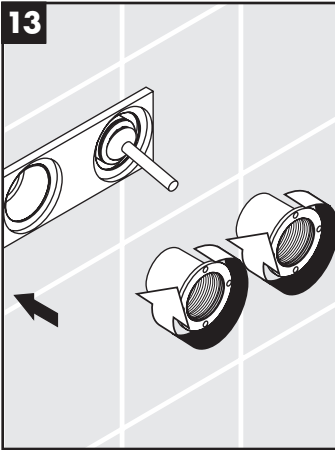

Service

hansgrohe

Hansgrohe PuraVida.....	3
Axor Steel < 01/10.....	4
Axor Steel > 02/10	6
Axor Uno ² < 01/10.....	8
Axor Uno ² > 02/10.....	10
Axor Uno / Steel < 01/10.....	12
Axor Steel Uno / Steel > 02/10	13
Axor Citterio.....	14
Axor Citterio 39034000 / 39037000.....	16
Axor Massaud.....	17
Axor Starck < 03/02.....	18
Axor Starck > 04/02.....	19
Axor Starck 08/04 – 04/05	20
Axor Starck > 04/05.....	21
Axor Starck 10300000.....	22
Axor Starck 10800XXX > 04/01 / 10801XXX > 08/00.....	23
Axor Starck 10800XXX > 01/08 / 10801XXX > 01/08	24
Axor Starck X 10070000	25
Axor Starck X.....	26
Axor Starck Semi Pro 10820000	27
Axor Terrano < 07/01	28
Axor Terrano > 08/01	29
Axor Starck 10821XXX.....	30
Axor Starck V	31
Bedienung / Instructions de service / Operation / Procedura / Manejo / Bediening / Brugsanvisning / Funcionamento / Obŝtuga / Ovládání / Obsluha / 操作 / Эксплуатация / Használat / Käyttö / Hantering / Eksploatacija / Upotreba / Kullanımı / Utilizare / Χειρισμός / Upravljanje / Kasutamine / Lietošana / Rukovanje / Betjening / Обслужване / Përdorimi / التشغيل.....	32
Sonderzubehör / Accessoires en option / Special accessories / Accessori speciali / Opcional / Toebehoren / Specialtillbehør / Acessórios especiais / Wyposażenie specjalne / Zvláštní příslušenství / Zvláštne príslušenstvo / 选装附件 / Специальные принадлежности / Egyéb tartozék / Erityisvaruste / Specialtillbehør / Specialūs priedai / Posebni pribor / Özel aksesuarlar / Accesorii optionale Ειδικά αξεσουάρ / Poseben pribor / Spetsiaalne lisavarustus / Speciāli aksesuāri / Poseban pribor / Ekstratillbehør / Специални принадлежности / Paqisje të posaçme / ملحقات خاصة	32