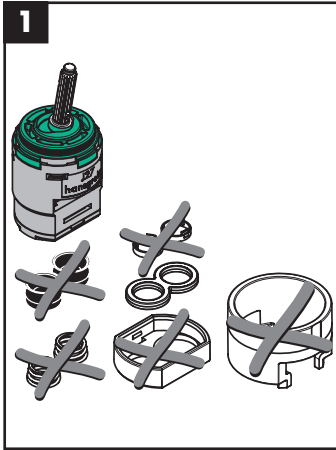

Service

hansgrohe

Hansgrohe PuraVida.....	3
Axor Steel < 01/10.....	4
Axor Steel > 02/10	6
Axor Uno ² < 01/10.....	8
Axor Uno ² > 02/10.....	10
Axor Uno / Steel < 01/10.....	12
Axor Steel Uno / Steel > 02/10	13
Axor Citterio.....	14
Axor Citterio 39034000 / 39037000.....	16
Axor Massaud.....	17
Axor Starck < 03/02.....	18
Axor Starck > 04/02.....	19
Axor Starck 08/04 – 04/05	20
Axor Starck > 04/05.....	21
Axor Starck 10300000.....	22
Axor Starck 10800XXX > 04/01 / 10801XXX > 08/00.....	23
Axor Starck 10800XXX > 01/08 / 10801XXX > 01/08	24
Axor Starck X 10070000	25
Axor Starck X.....	26
Axor Starck Semi Pro 10820000	27
Axor Terrano < 07/01	28
Axor Terrano > 08/01	29
Axor Starck 10821XXX.....	30
Axor Starck V	31
Bedienung / Instructions de service / Operation / Procedura / Manejo / Bediening / Brugsanvisning / Funcionamento / Obŝtuga / Ovládání / Obsluha / 操作 / Эксплуатация / Használat / Käyttö / Hantering / Eksploatacija / Upotreba / Kullanımı / Utilizare / Χειρισμός / Upravljanje / Kasutamine / Lietošana / Rukovanje / Betjening / Обслужване / Përdorimi / التشغيل.....	32
Sonderzubehör / Accessoires en option / Special accessories / Accessori speciali / Opcional / Toebehoren / Specialtillbehør / Acessórios especiais / Wyposażenie specjalne / Zvláštní příslušenství / Zvláštne príslušenstvo / 选装附件 / Специальные принадлежности / Egyéb tartozék / Erityisvaruste / Specialtillbehør / Specialūs priedai / Posebni pribor / Özel aksesuarlar / Accesorii optionale Ειδικά αξεσουάρ / Poseben pribor / Spetsiaalne lisavarustus / Speciāli aksesuāri / Poseban pribor / Ekstratillbehør / Специални принадлежности / Paqisje të posaçme / ملحقات خاصة	32