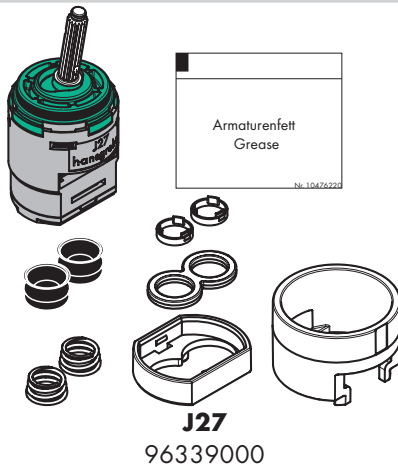

Service

hansgrohe

Hansgrohe PuraVida.....	3
Axor Steel < 01/10.....	4
Axor Steel > 02/10	6
Axor Uno ² < 01/10.....	8
Axor Uno ² > 02/10.....	10
Axor Uno / Steel < 01/10.....	12
Axor Steel Uno / Steel > 02/10	13
Axor Citterio.....	14
Axor Citterio 39034000 / 39037000.....	16
Axor Massaud.....	17
Axor Starck < 03/02.....	18
Axor Starck > 04/02.....	19
Axor Starck 08/04 – 04/05	20
Axor Starck > 04/05.....	21
Axor Starck 10300000.....	22
Axor Starck 10800XXX > 04/01 / 10801XXX > 08/00.....	23
Axor Starck 10800XXX > 01/08 / 10801XXX > 01/08	24
Axor Starck X 10070000	25
Axor Starck X.....	26
Axor Starck Semi Pro 10820000	27
Axor Terrano < 07/01	28
Axor Terrano > 08/01	29
Axor Starck 10821XXX.....	30
Axor Starck V	31
Bedienung / Instructions de service / Operation / Procedura / Manejo / Bediening / Brugsanvisning / Funcionamento / Obŝtuga / Ovládání / Obsluha / 操作 / Эксплуатация / Használat / Käyttö / Hantering / Eksploatacija / Upotreba / Kullanımı / Utilizare / Χειρισμός / Upravljanje / Kasutamine / Lietošana / Rukovanje / Betjening / Обслужване / Përdorimi / التشغيل.....	32
Sonderzubehör / Accessoires en option / Special accessories / Accessori speciali / Opcional / Toebehoren / Specialtillbehør / Acessórios especiais / Wyposażenie specjalne / Zvláštní příslušenství / Zvláštne príslušenstvo / 选装附件 / Специальные принадлежности / Egyéb tartozék / Erityisvaruste / Specialtillbehør / Specialūs priedai / Posebni pribor / Özel aksesuarlar / Accesorii optionale Ειδικά αξεσουάρ / Poseben pribor / Spetsiaalne lisavarustus / Speciāli aksesuāri / Poseban pribor / Ekstratillbehør / Специални принадлежности / Paqisje të posaçme / ملحقات خاصة	32