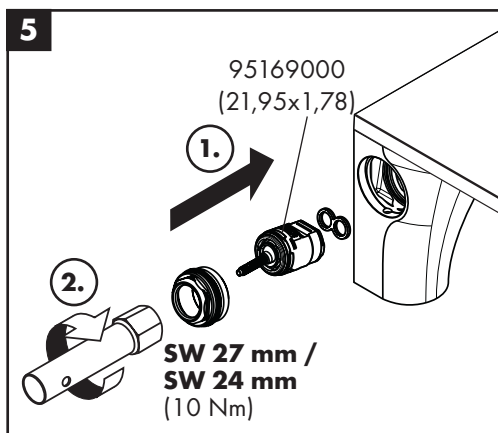

Service

hansgrohe

Hansgrohe PuraVida.....	3
Axor Steel < 01/10.....	4
Axor Steel > 02/10	6
Axor Uno ² < 01/10.....	8
Axor Uno ² > 02/10.....	10
Axor Uno / Steel < 01/10.....	12
Axor Steel Uno / Steel > 02/10	13
Axor Citterio.....	14
Axor Citterio 39034000 / 39037000.....	16
Axor Massaud.....	17
Axor Starck < 03/02.....	18
Axor Starck > 04/02.....	19
Axor Starck 08/04 – 04/05	20
Axor Starck > 04/05.....	21
Axor Starck 10300000.....	22
Axor Starck 10800XXX > 04/01 / 10801XXX > 08/00.....	23
Axor Starck 10800XXX > 01/08 / 10801XXX > 01/08	24
Axor Starck X 10070000	25
Axor Starck X.....	26
Axor Starck Semi Pro 10820000	27
Axor Terrano < 07/01	28
Axor Terrano > 08/01	29
Axor Starck 10821XXX.....	30
Axor Starck V	31
Bedienung / Instructions de service / Operation / Procedura / Manejo / Bediening / Brugsanvisning / Funcionamento / Obŝtuga / Ovládání / Obsluha / 操作 / Эксплуатация / Használat / Käyttö / Hantering / Eksploatacija / Upotreba / Kullanımı / Utilizare / Χειρισμός / Upravljanje / Kasutamine / Lietošana / Rukovanje / Betjening / Обслужване / Përdorimi / التشغيل.....	32
Sonderzubehör / Accessoires en option / Special accessories / Accessori speciali / Opcional / Toebehoren / Specialtillbehør / Acessórios especiais / Wyposażenie specjalne / Zvláštní příslušenství / Zvláštne príslušenstvo / 选装附件 / Специальные принадлежности / Egyéb tartozék / Erityisvaruste / Specialtillbehør / Specialūs priedai / Posebni pribor / Özel aksesuarlar / Accesorii optionale Ειδικά αξεσουάρ / Poseben pribor / Spetsiaalne lisavarustus / Speciāli aksesuāri / Poseban pribor / Ekstratillbehør / Специални принадлежности / Paqisje të posaçme / ملحقات خاصة	32