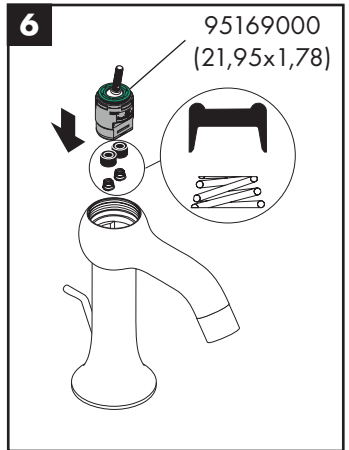

Service

hansgrohe

Hansgrohe PuraVida.....	3
Axor Steel < 01/10.....	4
Axor Steel > 02/10	6
Axor Uno ² < 01/10.....	8
Axor Uno ² > 02/10.....	10
Axor Uno / Steel < 01/10.....	12
Axor Steel Uno / Steel > 02/10	13
Axor Citterio.....	14
Axor Citterio 39034000 / 39037000.....	16
Axor Massaud.....	17
Axor Starck < 03/02.....	18
Axor Starck > 04/02.....	19
Axor Starck 08/04 – 04/05	20
Axor Starck > 04/05.....	21
Axor Starck 10300000.....	22
Axor Starck 10800XXX > 04/01 / 10801XXX > 08/00.....	23
Axor Starck 10800XXX > 01/08 / 10801XXX > 01/08	24
Axor Starck X 10070000	25
Axor Starck X.....	26
Axor Starck Semi Pro 10820000	27
Axor Terrano < 07/01	28
Axor Terrano > 08/01	29
Axor Starck 10821XXX.....	30
Axor Starck V	31
Bedienung / Instructions de service / Operation / Procedura / Manejo / Bediening / Brugsanvisning / Funcionamento / Obŝtuga / Ovládání / Obsluha / 操作 / Эксплуатация / Használat / Käyttö / Hantering / Eksploatacija / Upotreba / Kullanımı / Utilizare / Χειρισμός / Upravljanje / Kasutamine / Lietošana / Rukovanje / Betjening / Обслужване / Përdorimi / التشغيل.....	32
Sonderzubehör / Accessoires en option / Special accessories / Accessori speciali / Opcional / Toebehoren / Specialtillbehør / Acessórios especiais / Wyposażenie specjalne / Zvláštní příslušenství / Zvláštne príslušenstvo / 选装附件 / Специальные принадлежности / Egyéb tartozék / Erityisvaruste / Specialtillbehør / Specialūs priedai / Posebni pribor / Özel aksesuarlar / Accesorii optionale Ειδικά αξεσουάρ / Poseben pribor / Spetsiaalne lisavarustus / Speciāli aksesuāri / Poseban pribor / Ekstratillbehør / Специални принадлежности / Paqisje të posaçme / ملحقات خاصة	32