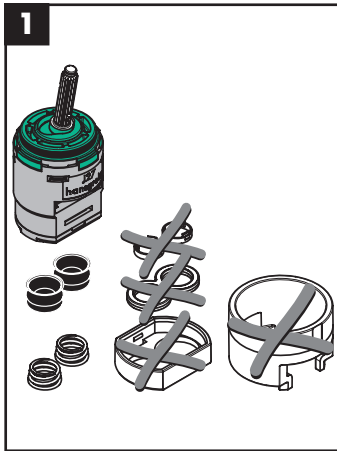

# Service

**hansgrohe**

|   |    |
|---|----|
| Hansgrohe PuraVida.....   | 3  |
| Axor Steel < 01/10.....   | 4  |
| Axor Steel > 02/10 .....  | 6  |
| Axor Uno <sup>2</sup> < 01/10.....  | 8  |
| Axor Uno <sup>2</sup> > 02/10.....  | 10 |
| Axor Uno / Steel < 01/10.....   | 12 |
| Axor Steel Uno / Steel > 02/10 .....  | 13 |
| Axor Citterio.....  | 14 |
| Axor Citterio 39034000 / 39037000.....  | 16 |
| Axor Massaud.....   | 17 |
| Axor Starck < 03/02.....  | 18 |
| Axor Starck > 04/02.....  | 19 |
| Axor Starck 08/04 – 04/05 .....   | 20 |
| Axor Starck > 04/05.....  | 21 |
| Axor Starck 10300000.....   | 22 |
| Axor Starck 10800XXX > 04/01 / 10801XXX > 08/00.....  | 23 |
| Axor Starck 10800XXX > 01/08 / 10801XXX > 01/08 .....   | 24 |
| Axor Starck X 10070000 .....  | 25 |
| Axor Starck X.....  | 26 |
| Axor Starck Semi Pro 10820000 .....   | 27 |
| Axor Terrano < 07/01 .....  | 28 |
| Axor Terrano > 08/01 .....  | 29 |
| Axor Starck 10821XXX.....   | 30 |
| Axor Starck V .....   | 31 |
| Bedienung / Instructions de service / Operation / Procedura / Manejo /<br>Bediening / Brugsanvisning / Funcionamento / Obŝtuga / Ovládání / Obsluha /<br>操作 / Эксплуатация / Használat / Käyttö / Hantering / Eksploatacija / Upotreba /<br>Kullanımı / Utilizare / Χειρισμός / Upravljanje / Kasutamine / Lietošana / Rukovanje /<br>Betjening / Обслужване / Përdorimi / التشغيل.....   | 32 |
| Sonderzubehör / Accessoires en option / Special accessories / Accessori speciali /<br>Opcional / Toebehoren / Specialtilbehør / Acessórios especiais / Wyposażenie<br>specjalne / Zvláštní příslušenství / Zvláštne príslušenstvo / 选装附件 /<br>Специальные принадлежности / Egyéb tartozék / Erityisvaruste / Specialtillbehør /<br>Specialūs priedai / Posebni pribor / Özel aksesuarlar / Accesorii optionale<br>Ειδικά αξεσουάρ / Poseben pribor / Spetsiaalne lisavarustus / Speciāli aksesuāri / Poseban<br>pribor / Ekstratilbehør / Специални принадлежности / Paqisje të posaçme / ملحقات خاصة ..... | 32 |