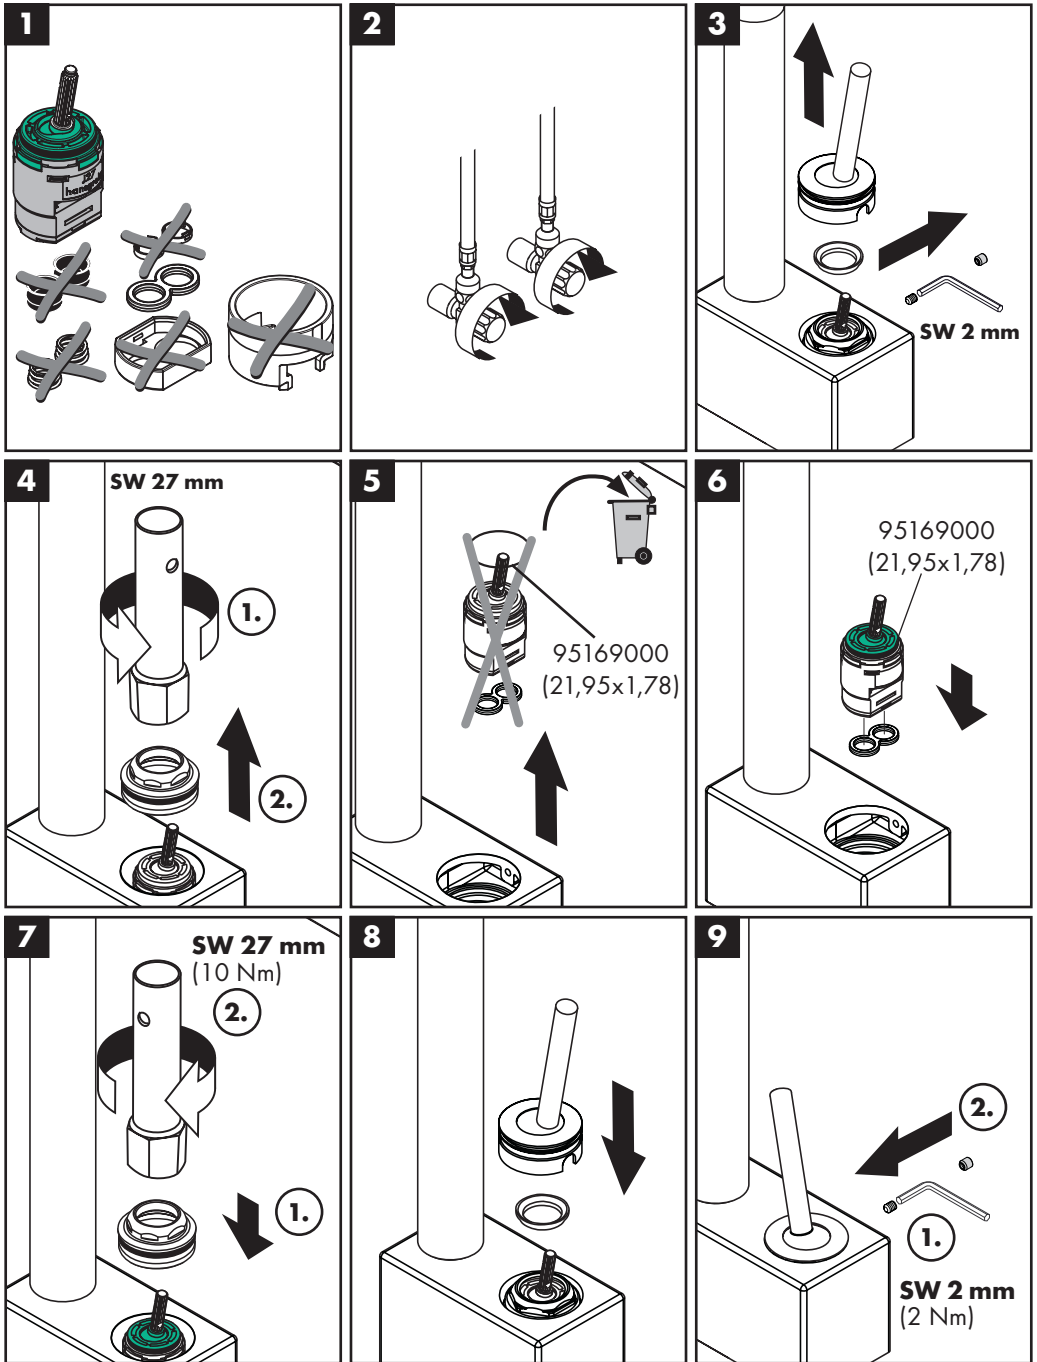

# Service

**hansgrohe**

|   |    |
|---|----|
| Hansgrohe PuraVida.....   | 3  |
| Axor Steel < 01/10.....   | 4  |
| Axor Steel > 02/10 .....  | 6  |
| Axor Uno <sup>2</sup> < 01/10.....  | 8  |
| Axor Uno <sup>2</sup> > 02/10.....  | 10 |
| Axor Uno / Steel < 01/10.....   | 12 |
| Axor Steel Uno / Steel > 02/10 .....  | 13 |
| Axor Citterio.....  | 14 |
| Axor Citterio 39034000 / 39037000.....  | 16 |
| Axor Massaud.....   | 17 |
| Axor Starck < 03/02.....  | 18 |
| Axor Starck > 04/02.....  | 19 |
| Axor Starck 08/04 – 04/05 .....   | 20 |
| Axor Starck > 04/05.....  | 21 |
| Axor Starck 10300000.....   | 22 |
| Axor Starck 10800XXX > 04/01 / 10801XXX > 08/00.....  | 23 |
| Axor Starck 10800XXX > 01/08 / 10801XXX > 01/08 .....   | 24 |
| Axor Starck X 10070000 .....  | 25 |
| Axor Starck X.....  | 26 |
| Axor Starck Semi Pro 10820000 .....   | 27 |
| Axor Terrano < 07/01 .....  | 28 |
| Axor Terrano > 08/01 .....  | 29 |
| Axor Starck 10821XXX.....   | 30 |
| Axor Starck V .....   | 31 |
| Bedienung / Instructions de service / Operation / Procedura / Manejo /<br>Bediening / Brugsanvisning / Funcionamento / Obŝtuga / Ovládání / Obsluha /<br>操作 / Эксплуатация / Használat / Käyttö / Hantering / Eksploatacija / Upotreba /<br>Kullanımı / Utilizare / Χειρισμός / Upravljanje / Kasutamine / Lietošana / Rukovanje /<br>Betjening / Обслужване / Përdorimi / التشغيل.....   | 32 |
| Sonderzubehör / Accessoires en option / Special accessories / Accessori speciali /<br>Opcional / Toebehoren / Specialtilbehør / Acessórios especiais / Wyposażenie<br>specjalne / Zvláštní příslušenství / Zvláštne príslušenstvo / 选装附件 /<br>Специальные принадлежности / Egyéb tartozék / Erityisvaruste / Specialtillbehør /<br>Specialūs priedai / Posebni pribor / Özel aksesuarlar / Accesorii optionale<br>Ειδικά αξεσουάρ / Poseben pribor / Spetsiaalne lisavarustus / Speciāli aksesuāri / Poseban<br>pribor / Ekstratilbehør / Специални принадлежности / Paqisje të posaçme / ملحقات خاصة ..... | 32 |