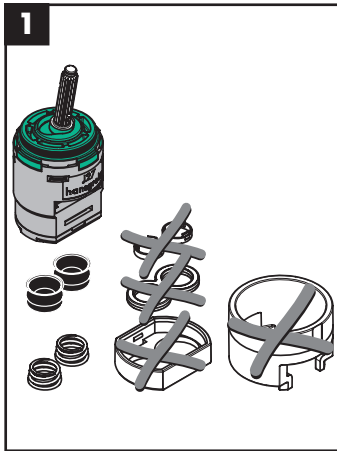

# Service

**hansgrohe**

|   |    |
|---|----|
| Hansgrohe PuraVida.....   | 3  |
| Axor Steel < 01/10.....   | 4  |
| Axor Steel > 02/10 .....  | 6  |
| Axor Uno <sup>2</sup> < 01/10.....  | 8  |
| Axor Uno <sup>2</sup> > 02/10.....  | 10 |
| Axor Uno / Steel < 01/10.....   | 12 |
| Axor Steel Uno / Steel > 02/10 .....  | 13 |
| Axor Citterio.....  | 14 |
| Axor Citterio 39034000 / 39037000.....  | 16 |
| Axor Massaud.....   | 17 |
| Axor Starck < 03/02.....  | 18 |
| Axor Starck > 04/02.....  | 19 |
| Axor Starck 08/04 – 04/05 .....   | 20 |
| Axor Starck > 04/05.....  | 21 |
| Axor Starck 10300000.....   | 22 |
| Axor Starck 10800XXX > 04/01 / 10801XXX > 08/00.....  | 23 |
| Axor Starck 10800XXX > 01/08 / 10801XXX > 01/08 .....   | 24 |
| Axor Starck X 10070000 .....  | 25 |
| Axor Starck X.....  | 26 |
| Axor Starck Semi Pro 10820000 .....   | 27 |
| Axor Terrano < 07/01 .....  | 28 |
| Axor Terrano > 08/01 .....  | 29 |
| Axor Starck 10821XXX.....   | 30 |
| Axor Starck V .....   | 31 |
| Bedienung / Instructions de service / Operation / Procedura / Manejo /<br>Bediening / Brugsanvisning / Funcionamento / Obŝtuga / Ovládání / Obsluha /<br>操作 / Эксплуатация / Használat / Käyttö / Hantering / Eksploatacija / Upotreba /<br>Kullanımı / Utilizare / Χειρισμός / Upravljanje / Kasutamine / Lietošana / Rukovanje /<br>Betjening / Обслужване / Përdorimi / التشغيل.....   | 32 |
| Sonderzubehör / Accessoires en option / Special accessories / Accessori speciali /<br>Opcional / Toebehoren / Specialtilbehør / Acessórios especiais / Wyposażenie<br>specjalne / Zvláštní příslušenství / Zvláštne príslušenstvo / 选装附件 /<br>Специальные принадлежности / Egyéb tartozék / Erityisvaruste / Specialtillbehør /<br>Specialūs priedai / Posebni pribor / Özel aksesuarlar / Accesorii optionale<br>Ειδικά αξεσουάρ / Poseben pribor / Spetsiaalne lisavarustus / Speciāli aksesuāri / Poseban<br>pribor / Ekstratilbehør / Специални принадлежности / Paqisje të posaçme / ملحقات خاصة ..... | 32 |