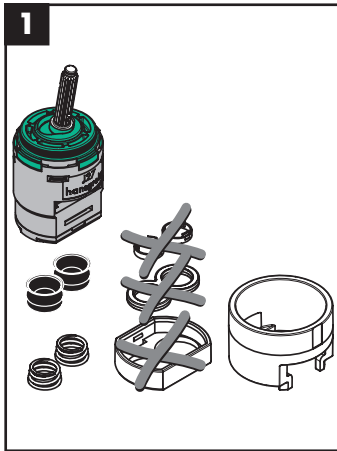

# Service

**hansgrohe**

|   |    |
|---|----|
| Hansgrohe PuraVida.....   | 3  |
| Axor Steel < 01/10.....   | 4  |
| Axor Steel > 02/10 .....  | 6  |
| Axor Uno <sup>2</sup> < 01/10.....  | 8  |
| Axor Uno <sup>2</sup> > 02/10.....  | 10 |
| Axor Uno / Steel < 01/10.....   | 12 |
| Axor Steel Uno / Steel > 02/10 .....  | 13 |
| Axor Citterio.....  | 14 |
| Axor Citterio 39034000 / 39037000.....  | 16 |
| Axor Massaud.....   | 17 |
| Axor Starck < 03/02.....  | 18 |
| Axor Starck > 04/02.....  | 19 |
| Axor Starck 08/04 – 04/05 .....   | 20 |
| Axor Starck > 04/05.....  | 21 |
| Axor Starck 10300000.....   | 22 |
| Axor Starck 10800XXX > 04/01 / 10801XXX > 08/00.....  | 23 |
| Axor Starck 10800XXX > 01/08 / 10801XXX > 01/08 .....   | 24 |
| Axor Starck X 10070000 .....  | 25 |
| Axor Starck X.....  | 26 |
| Axor Starck Semi Pro 10820000 .....   | 27 |
| Axor Terrano < 07/01 .....  | 28 |
| Axor Terrano > 08/01 .....  | 29 |
| Axor Starck 10821XXX.....   | 30 |
| Axor Starck V .....   | 31 |
| Bedienung / Instructions de service / Operation / Procedura / Manejo /<br>Bediening / Brugsanvisning / Funcionamento / Obŝtuga / Ovládání / Obsluha /<br>操作 / Эксплуатация / Használat / Käyttö / Hantering / Eksploatacija / Upotreba /<br>Kullanımı / Utilizare / Χειρισμός / Upravljanje / Kasutamine / Lietošana / Rukovanje /<br>Betjening / Обслужване / Përdorimi / التشغيل.....   | 32 |
| Sonderzubehör / Accessoires en option / Special accessories / Accessori speciali /<br>Opcional / Toebehoren / Specialtilbehør / Acessórios especiais / Wyposażenie<br>specjalne / Zvláštní příslušenství / Zvláštne príslušenstvo / 选装附件 /<br>Специальные принадлежности / Egyéb tartozék / Erityisvaruste / Specialtillbehør /<br>Specialūs priedai / Posebni pribor / Özel aksesuarlar / Accesorii optionale<br>Ειδικά αξεσουάρ / Poseben pribor / Spetsiaalne lisavarustus / Speciāli aksesuāri / Poseban<br>pribor / Ekstratilbehør / Специални принадлежности / Paqisje të posaçme / ملحقات خاصة ..... | 32 |