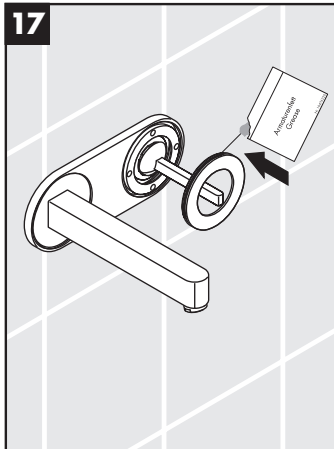

Service

hansgrohe

Hansgrohe PuraVida.....	3
Axor Steel < 01/10.....	4
Axor Steel > 02/10	6
Axor Uno ² < 01/10.....	8
Axor Uno ² > 02/10.....	10
Axor Uno / Steel < 01/10.....	12
Axor Steel Uno / Steel > 02/10	13
Axor Citterio.....	14
Axor Citterio 39034000 / 39037000.....	16
Axor Massaud.....	17
Axor Starck < 03/02.....	18
Axor Starck > 04/02.....	19
Axor Starck 08/04 – 04/05	20
Axor Starck > 04/05.....	21
Axor Starck 10300000.....	22
Axor Starck 10800XXX > 04/01 / 10801XXX > 08/00.....	23
Axor Starck 10800XXX > 01/08 / 10801XXX > 01/08	24
Axor Starck X 10070000	25
Axor Starck X.....	26
Axor Starck Semi Pro 10820000	27
Axor Terrano < 07/01	28
Axor Terrano > 08/01	29
Axor Starck 10821XXX.....	30
Axor Starck V	31
Bedienung / Instructions de service / Operation / Procedura / Manejo / Bediening / Brugsanvisning / Funcionamento / Obŝtuga / Ovládání / Obsluha / 操作 / Эксплуатация / Használat / Käyttö / Hantering / Eksploatacija / Upotreba / Kullanımı / Utilizare / Χειρισμός / Upravljanje / Kasutamine / Lietošana / Rukovanje / Betjening / Обслужване / Përdorimi / التشغيل.....	32
Sonderzubehör / Accessoires en option / Special accessories / Accessori speciali / Opcional / Toebehoren / Specialtillbehør / Acessórios especiais / Wyposażenie specjalne / Zvláštní příslušenství / Zvláštne príslušenstvo / 选装附件 / Специальные принадлежности / Egyéb tartozék / Erityisvaruste / Specialtillbehør / Specialūs priedai / Posebni pribor / Özel aksesuarlar / Accesorii optionale Ειδικά αξεσουάρ / Poseben pribor / Spetsiaalne lisavarustus / Speciāli aksesuāri / Poseban pribor / Ekstratillbehør / Специални принадлежности / Paqisje të posaçme / ملحقات خاصة	32