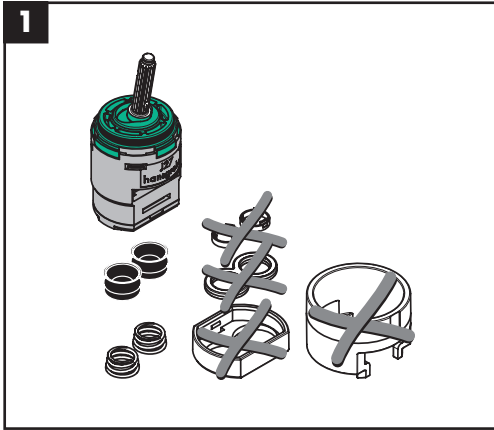

# Service

**hansgrohe**

|   |    |
|---|----|
| Hansgrohe PuraVida.....   | 3  |
| Axor Steel < 01/10.....   | 4  |
| Axor Steel > 02/10 .....  | 6  |
| Axor Uno <sup>2</sup> < 01/10.....  | 8  |
| Axor Uno <sup>2</sup> > 02/10.....  | 10 |
| Axor Uno / Steel < 01/10.....   | 12 |
| Axor Steel Uno / Steel > 02/10 .....  | 13 |
| Axor Citterio.....  | 14 |
| Axor Citterio 39034000 / 39037000.....  | 16 |
| Axor Massaud.....   | 17 |
| Axor Starck < 03/02.....  | 18 |
| Axor Starck > 04/02.....  | 19 |
| Axor Starck 08/04 – 04/05 .....   | 20 |
| Axor Starck > 04/05.....  | 21 |
| Axor Starck 10300000.....   | 22 |
| Axor Starck 10800XXX > 04/01 / 10801XXX > 08/00.....  | 23 |
| Axor Starck 10800XXX > 01/08 / 10801XXX > 01/08 .....   | 24 |
| Axor Starck X 10070000 .....  | 25 |
| Axor Starck X.....  | 26 |
| Axor Starck Semi Pro 10820000 .....   | 27 |
| Axor Terrano < 07/01 .....  | 28 |
| Axor Terrano > 08/01 .....  | 29 |
| Axor Starck 10821XXX.....   | 30 |
| Axor Starck V .....   | 31 |
| Bedienung / Instructions de service / Operation / Procedura / Manejo /<br>Bediening / Brugsanvisning / Funcionamento / Obŝtuga / Ovládání / Obsluha /<br>操作 / Эксплуатация / Használat / Käyttö / Hantering / Eksploatacija / Upotreba /<br>Kullanımı / Utilizare / Χειρισμός / Upravljanje / Kasutamine / Lietošana / Rukovanje /<br>Betjening / Обслужване / Përdorimi / التشغيل.....   | 32 |
| Sonderzubehör / Accessoires en option / Special accessories / Accessori speciali /<br>Opcional / Toebehoren / Specialtilbehør / Acessórios especiais / Wyposażenie<br>specjalne / Zvláštní příslušenství / Zvláštne príslušenstvo / 选装附件 /<br>Специальные принадлежности / Egyéb tartozék / Erityisvaruste / Specialtillbehør /<br>Specialūs priedai / Posebni pribor / Özel aksesuarlar / Accesorii optionale<br>Ειδικά αξεσουάρ / Poseben pribor / Spetsiaalne lisavarustus / Speciāli aksesuāri / Poseban<br>pribor / Ekstratilbehør / Специални принадлежности / Paqisje të posaçme / ملحقات خاصة ..... | 32 |