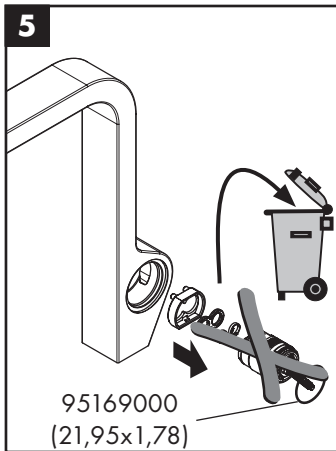

# Service

**hansgrohe**

|   |    |
|---|----|
| Hansgrohe PuraVida.....   | 3  |
| Axor Steel < 01/10.....   | 4  |
| Axor Steel > 02/10 .....  | 6  |
| Axor Uno <sup>2</sup> < 01/10.....  | 8  |
| Axor Uno <sup>2</sup> > 02/10.....  | 10 |
| Axor Uno / Steel < 01/10.....   | 12 |
| Axor Steel Uno / Steel > 02/10 .....  | 13 |
| Axor Citterio.....  | 14 |
| Axor Citterio 39034000 / 39037000.....  | 16 |
| Axor Massaud.....   | 17 |
| Axor Starck < 03/02.....  | 18 |
| Axor Starck > 04/02.....  | 19 |
| Axor Starck 08/04 – 04/05 .....   | 20 |
| Axor Starck > 04/05.....  | 21 |
| Axor Starck 10300000.....   | 22 |
| Axor Starck 10800XXX > 04/01 / 10801XXX > 08/00.....  | 23 |
| Axor Starck 10800XXX > 01/08 / 10801XXX > 01/08 .....   | 24 |
| Axor Starck X 10070000 .....  | 25 |
| Axor Starck X.....  | 26 |
| Axor Starck Semi Pro 10820000 .....   | 27 |
| Axor Terrano < 07/01 .....  | 28 |
| Axor Terrano > 08/01 .....  | 29 |
| Axor Starck 10821XXX.....   | 30 |
| Axor Starck V .....   | 31 |
| Bedienung / Instructions de service / Operation / Procedura / Manejo /<br>Bediening / Brugsanvisning / Funcionamento / Obŝtuga / Ovládání / Obsluha /<br>操作 / Эксплуатация / Használat / Käyttö / Hantering / Eksploatacija / Upotreba /<br>Kullanımı / Utilizare / Χειρισμός / Upravljanje / Kasutamine / Lietošana / Rukovanje /<br>Betjening / Обслужване / Përdorimi / التشغيل.....   | 32 |
| Sonderzubehör / Accessoires en option / Special accessories / Accessori speciali /<br>Opcional / Toebehoren / Specialtilbehør / Acessórios especiais / Wyposażenie<br>specjalne / Zvláštní příslušenství / Zvláštne príslušenstvo / 选装附件 /<br>Специальные принадлежности / Egyéb tartozék / Erityisvaruste / Specialtillbehør /<br>Specialūs priedai / Posebni pribor / Özel aksesuarlar / Accesorii optionale<br>Ειδικά αξεσουάρ / Poseben pribor / Spetsiaalne lisavarustus / Speciāli aksesuāri / Poseban<br>pribor / Ekstratilbehør / Специални принадлежности / Paqisje të posaçme / ملحقات خاصة ..... | 32 |