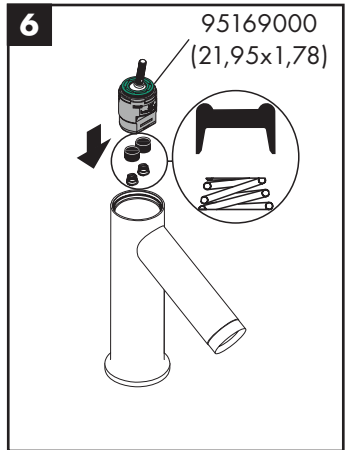

Service

hansgrohe

Hansgrohe PuraVida.....	3
Axor Steel < 01/10.....	4
Axor Steel > 02/10	6
Axor Uno ² < 01/10.....	8
Axor Uno ² > 02/10.....	10
Axor Uno / Steel < 01/10.....	12
Axor Steel Uno / Steel > 02/10	13
Axor Citterio.....	14
Axor Citterio 39034000 / 39037000.....	16
Axor Massaud.....	17
Axor Starck < 03/02.....	18
Axor Starck > 04/02.....	19
Axor Starck 08/04 – 04/05	20
Axor Starck > 04/05.....	21
Axor Starck 10300000.....	22
Axor Starck 10800XXX > 04/01 / 10801XXX > 08/00.....	23
Axor Starck 10800XXX > 01/08 / 10801XXX > 01/08	24
Axor Starck X 10070000	25
Axor Starck X.....	26
Axor Starck Semi Pro 10820000	27
Axor Terrano < 07/01	28
Axor Terrano > 08/01	29
Axor Starck 10821XXX.....	30
Axor Starck V	31
Bedienung / Instructions de service / Operation / Procedura / Manejo / Bediening / Brugsanvisning / Funcionamento / Obŝtuga / Ovládání / Obsluha / 操作 / Эксплуатация / Használat / Käyttö / Hantering / Eksploatacija / Upotreba / Kullanımı / Utilizare / Χειρισμός / Upravljanje / Kasutamine / Lietošana / Rukovanje / Betjening / Обслужване / Përdorimi / التشغيل.....	32
Sonderzubehör / Accessoires en option / Special accessories / Accessori speciali / Opcional / Toebehoren / Specialtillbehør / Acessórios especiais / Wyposażenie specjalne / Zvláštní příslušenství / Zvláštne príslušenstvo / 选装附件 / Специальные принадлежности / Egyéb tartozék / Erityisvaruste / Specialtillbehør / Specialūs priedai / Posebni pribor / Özel aksesuarlar / Accesorii optionale Ειδικά αξεσουάρ / Poseben pribor / Spetsiaalne lisavarustus / Speciāli aksesuāri / Poseban pribor / Ekstratillbehør / Специални принадлежности / Paqisje të posaçme / ملحقات خاصة	32