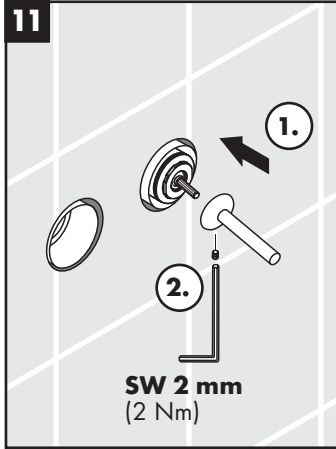

Service

hansgrohe

Hansgrohe PuraVida.....	3
Axor Steel < 01/10.....	4
Axor Steel > 02/10	6
Axor Uno ² < 01/10.....	8
Axor Uno ² > 02/10.....	10
Axor Uno / Steel < 01/10.....	12
Axor Steel Uno / Steel > 02/10	13
Axor Citterio.....	14
Axor Citterio 39034000 / 39037000.....	16
Axor Massaud.....	17
Axor Starck < 03/02.....	18
Axor Starck > 04/02.....	19
Axor Starck 08/04 – 04/05	20
Axor Starck > 04/05.....	21
Axor Starck 10300000.....	22
Axor Starck 10800XXX > 04/01 / 10801XXX > 08/00.....	23
Axor Starck 10800XXX > 01/08 / 10801XXX > 01/08	24
Axor Starck X 10070000	25
Axor Starck X.....	26
Axor Starck Semi Pro 10820000	27
Axor Terrano < 07/01	28
Axor Terrano > 08/01	29
Axor Starck 10821XXX.....	30
Axor Starck V	31
Bedienung / Instructions de service / Operation / Procedura / Manejo / Bediening / Brugsanvisning / Funcionamento / Obŝtuga / Ovládání / Obsluha / 操作 / Эксплуатация / Használat / Käyttö / Hantering / Eksploatacija / Upotreba / Kullanımı / Utilizare / Χειρισμός / Upravljanje / Kasutamine / Lietošana / Rukovanje / Betjening / Обслужване / Përdorimi / التشغيل.....	32
Sonderzubehör / Accessoires en option / Special accessories / Accessori speciali / Opcional / Toebehoren / Specialtillbehør / Acessórios especiais / Wyposażenie specjalne / Zvláštní příslušenství / Zvláštne príslušenstvo / 选装附件 / Специальные принадлежности / Egyéb tartozék / Erityisvaruste / Specialtillbehør / Specialūs priedai / Posebni pribor / Özel aksesuarlar / Accesorii optionale Ειδικά αξεσουάρ / Poseben pribor / Spetsiaalne lisavarustus / Speciāli aksesuāri / Poseban pribor / Ekstratillbehør / Специални принадлежности / Paqisje të posaçme / ملحقات خاصة	32