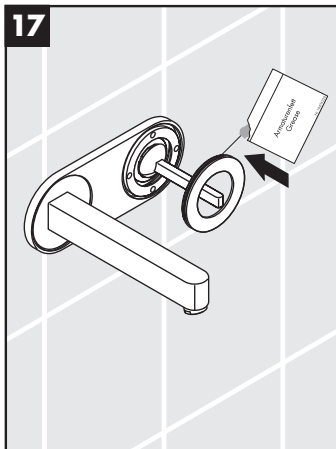

Service

hansgrohe

Hansgrohe PuraVida.....	3
Axor Steel < 01/10.....	4
Axor Steel > 02/10	6
Axor Uno ² < 01/10.....	8
Axor Uno ² > 02/10.....	10
Axor Uno / Steel < 01/10.....	12
Axor Steel Uno / Steel > 02/10	13
Axor Citterio.....	14
Axor Citterio 39034000 / 39037000.....	16
Axor Massaud.....	17
Axor Starck < 03/02.....	18
Axor Starck > 04/02.....	19
Axor Starck 08/04 – 04/05	20
Axor Starck > 04/05.....	21
Axor Starck 10300000.....	22
Axor Starck 10800XXX > 04/01 / 10801XXX > 08/00.....	23
Axor Starck 10800XXX > 01/08 / 10801XXX > 01/08	24
Axor Starck X 10070000	25
Axor Starck X.....	26
Axor Starck Semi Pro 10820000	27
Axor Terrano < 07/01	28
Axor Terrano > 08/01	29
Axor Starck 10821XXX.....	30
Axor Starck V	31
Bedienung / Instructions de service / Operation / Procedura / Manejo / Bediening / Brugsanvisning / Funcionamento / Obŝtuga / Ovládání / Obsluha / 操作 / Эксплуатация / Használat / Käyttö / Hantering / Eksploatacija / Upotreba / Kullanımı / Utilizare / Χειρισμός / Upravljanje / Kasutamine / Lietošana / Rukovanje / Betjening / Обслужване / Përdorimi / التشغيل.....	32
Sonderzubehör / Accessoires en option / Special accessories / Accessori speciali / Opcional / Toebehoren / Specialtillbehør / Acessórios especiais / Wyposażenie specjalne / Zvláštní příslušenství / Zvláštne príslušenstvo / 选装附件 / Специальные принадлежности / Egyéb tartozék / Erityisvaruste / Specialtillbehør / Specialūs priedai / Posebni pribor / Özel aksesuarlar / Accesorii optionale Ειδικά αξεσουάρ / Poseben pribor / Spetsiaalne lisavarustus / Speciāli aksesuāri / Poseban pribor / Ekstratillbehør / Специални принадлежности / Paqisje të posaçme / ملحقات خاصة	32