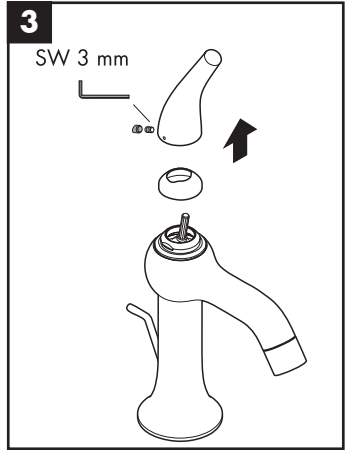

Service

hansgrohe

Hansgrohe PuraVida.....	3
Axor Steel < 01/10.....	4
Axor Steel > 02/10	6
Axor Uno ² < 01/10.....	8
Axor Uno ² > 02/10.....	10
Axor Uno / Steel < 01/10.....	12
Axor Steel Uno / Steel > 02/10	13
Axor Citterio.....	14
Axor Citterio 39034000 / 39037000.....	16
Axor Massaud.....	17
Axor Starck < 03/02.....	18
Axor Starck > 04/02.....	19
Axor Starck 08/04 – 04/05	20
Axor Starck > 04/05.....	21
Axor Starck 10300000.....	22
Axor Starck 10800XXX > 04/01 / 10801XXX > 08/00.....	23
Axor Starck 10800XXX > 01/08 / 10801XXX > 01/08	24
Axor Starck X 10070000	25
Axor Starck X.....	26
Axor Starck Semi Pro 10820000	27
Axor Terrano < 07/01	28
Axor Terrano > 08/01	29
Axor Starck 10821XXX.....	30
Axor Starck V	31
Bedienung / Instructions de service / Operation / Procedura / Manejo / Bediening / Brugsanvisning / Funcionamento / Obŝtuga / Ovládání / Obsluha / 操作 / Эксплуатация / Használat / Käyttö / Hantering / Eksploatacija / Upotreba / Kullanımı / Utilizare / Χειρισμός / Upravljanje / Kasutamine / Lietošana / Rukovanje / Betjening / Обслужване / Përdorimi / التشغيل.....	32
Sonderzubehör / Accessoires en option / Special accessories / Accessori speciali / Opcional / Toebehoren / Specialtillbehør / Acessórios especiais / Wyposażenie specjalne / Zvláštní příslušenství / Zvláštne príslušenstvo / 选装附件 / Специальные принадлежности / Egyéb tartozék / Erityisvaruste / Specialtillbehør / Specialūs priedai / Posebni pribor / Özel aksesuarlar / Accesorii optionale Ειδικά αξεσουάρ / Poseben pribor / Spetsiaalne lisavarustus / Speciāli aksesuāri / Poseban pribor / Ekstratillbehør / Специални принадлежности / Paqisje të posaçme / ملحقات خاصة	32