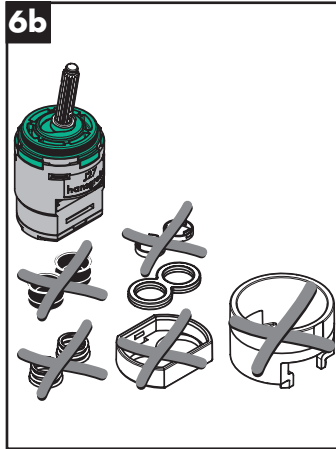

Service

hansgrohe

Hansgrohe PuraVida.....	3
Axor Steel < 01/10.....	4
Axor Steel > 02/10	6
Axor Uno ² < 01/10.....	8
Axor Uno ² > 02/10.....	10
Axor Uno / Steel < 01/10.....	12
Axor Steel Uno / Steel > 02/10	13
Axor Citterio.....	14
Axor Citterio 39034000 / 39037000.....	16
Axor Massaud.....	17
Axor Starck < 03/02.....	18
Axor Starck > 04/02.....	19
Axor Starck 08/04 – 04/05	20
Axor Starck > 04/05.....	21
Axor Starck 10300000.....	22
Axor Starck 10800XXX > 04/01 / 10801XXX > 08/00.....	23
Axor Starck 10800XXX > 01/08 / 10801XXX > 01/08	24
Axor Starck X 10070000	25
Axor Starck X.....	26
Axor Starck Semi Pro 10820000	27
Axor Terrano < 07/01	28
Axor Terrano > 08/01	29
Axor Starck 10821XXX.....	30
Axor Starck V	31
Bedienung / Instructions de service / Operation / Procedura / Manejo / Bediening / Brugsanvisning / Funcionamento / Obŝtuga / Ovládání / Obsluha / 操作 / Эксплуатация / Használat / Käyttö / Hantering / Eksploatacija / Upotreba / Kullanımı / Utilizare / Χειρισμός / Upravljanje / Kasutamine / Lietošana / Rukovanje / Betjening / Обслужване / Përdorimi / التشغيل.....	32
Sonderzubehör / Accessoires en option / Special accessories / Accessori speciali / Opcional / Toebehoren / Specialtillbehør / Acessórios especiais / Wyposażenie specjalne / Zvláštní příslušenství / Zvláštne príslušenstvo / 选装附件 / Специальные принадлежности / Egyéb tartozék / Erityisvaruste / Specialtillbehør / Specialūs priedai / Posebni pribor / Özel aksesuarlar / Accesorii optionale Ειδικά αξεσουάρ / Poseben pribor / Spetsiaalne lisavarustus / Speciāli aksesuāri / Poseban pribor / Ekstratillbehør / Специални принадлежности / Paqisje të posaçme / ملحقات خاصة	32