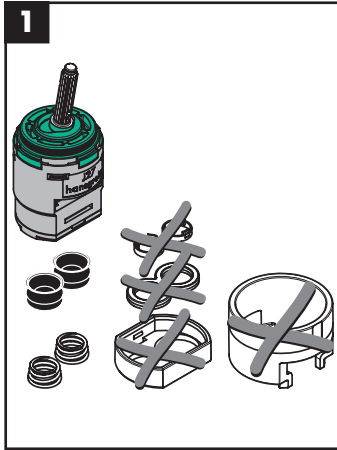

Service

hansgrohe

Hansgrohe PuraVida.....	3
Axor Steel < 01/10.....	4
Axor Steel > 02/10	6
Axor Uno ² < 01/10.....	8
Axor Uno ² > 02/10.....	10
Axor Uno / Steel < 01/10.....	12
Axor Steel Uno / Steel > 02/10	13
Axor Citterio.....	14
Axor Citterio 39034000 / 39037000.....	16
Axor Massaud.....	17
Axor Starck < 03/02.....	18
Axor Starck > 04/02.....	19
Axor Starck 08/04 – 04/05	20
Axor Starck > 04/05.....	21
Axor Starck 10300000.....	22
Axor Starck 10800XXX > 04/01 / 10801XXX > 08/00.....	23
Axor Starck 10800XXX > 01/08 / 10801XXX > 01/08	24
Axor Starck X 10070000	25
Axor Starck X.....	26
Axor Starck Semi Pro 10820000	27
Axor Terrano < 07/01	28
Axor Terrano > 08/01	29
Axor Starck 10821XXX.....	30
Axor Starck V	31
Bedienung / Instructions de service / Operation / Procedura / Manejo / Bediening / Brugsanvisning / Funcionamento / Obŝtuga / Ovládání / Obsluha / 操作 / Эксплуатация / Használat / Käyttö / Hantering / Eksploatacija / Upotreba / Kullanımı / Utilizare / Χειρισμός / Upravljanje / Kasutamine / Lietošana / Rukovanje / Betjening / Обслужване / Përdorimi / التشغيل.....	32
Sonderzubehör / Accessoires en option / Special accessories / Accessori speciali / Opcional / Toebehoren / Specialtillbehør / Acessórios especiais / Wyposażenie specjalne / Zvláštní příslušenství / Zvláštne príslušenstvo / 选装附件 / Специальные принадлежности / Egyéb tartozék / Erityisvaruste / Specialtillbehør / Specialūs priedai / Posebni pribor / Özel aksesuarlar / Accesorii optionale Ειδικά αξεσουάρ / Poseben pribor / Spetsiaalne lisavarustus / Speciāli aksesuāri / Poseban pribor / Ekstratillbehør / Специални принадлежности / Paqisje të posaçme / ملحقات خاصة	32