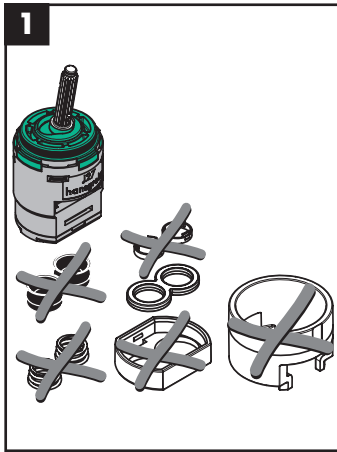

Service

hansgrohe

Hansgrohe PuraVida.....	3
Axor Steel < 01/10.....	4
Axor Steel > 02/10	6
Axor Uno ² < 01/10.....	8
Axor Uno ² > 02/10.....	10
Axor Uno / Steel < 01/10.....	12
Axor Steel Uno / Steel > 02/10	13
Axor Citterio.....	14
Axor Citterio 39034000 / 39037000.....	16
Axor Massaud.....	17
Axor Starck < 03/02.....	18
Axor Starck > 04/02.....	19
Axor Starck 08/04 – 04/05	20
Axor Starck > 04/05.....	21
Axor Starck 10300000.....	22
Axor Starck 10800XXX > 04/01 / 10801XXX > 08/00.....	23
Axor Starck 10800XXX > 01/08 / 10801XXX > 01/08	24
Axor Starck X 10070000	25
Axor Starck X.....	26
Axor Starck Semi Pro 10820000	27
Axor Terrano < 07/01	28
Axor Terrano > 08/01	29
Axor Starck 10821XXX.....	30
Axor Starck V	31
Bedienung / Instructions de service / Operation / Procedura / Manejo / Bediening / Brugsanvisning / Funcionamento / Obŝtuga / Ovládání / Obsluha / 操作 / Эксплуатация / Használat / Käyttö / Hantering / Eksploatacija / Upotreba / Kullanımı / Utilizare / Χειρισμός / Upravljanje / Kasutamine / Lietošana / Rukovanje / Betjening / Обслужване / Përdorimi / التشغيل.....	32
Sonderzubehör / Accessoires en option / Special accessories / Accessori speciali / Opcional / Toebehoren / Specialtillbehør / Acessórios especiais / Wyposażenie specjalne / Zvláštní příslušenství / Zvláštne príslušenstvo / 选装附件 / Специальные принадлежности / Egyéb tartozék / Erityisvaruste / Specialtillbehør / Specialūs priedai / Posebni pribor / Özel aksesuarlar / Accesorii optionale Ειδικά αξεσουάρ / Poseben pribor / Spetsiaalne lisavarustus / Speciāli aksesuāri / Poseban pribor / Ekstratillbehør / Специални принадлежности / Paqisje të posaçme / ملحقات خاصة	32