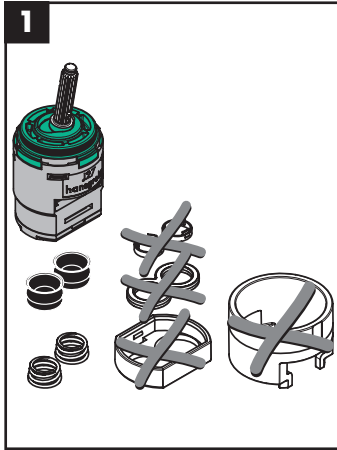

# Service

**hansgrohe**

|   |    |
|---|----|
| Hansgrohe PuraVida.....   | 3  |
| Axor Steel < 01/10.....   | 4  |
| Axor Steel > 02/10 .....  | 6  |
| Axor Uno <sup>2</sup> < 01/10.....  | 8  |
| Axor Uno <sup>2</sup> > 02/10.....  | 10 |
| Axor Uno / Steel < 01/10.....   | 12 |
| Axor Steel Uno / Steel > 02/10 .....  | 13 |
| Axor Citterio.....  | 14 |
| Axor Citterio 39034000 / 39037000.....  | 16 |
| Axor Massaud.....   | 17 |
| Axor Starck < 03/02.....  | 18 |
| Axor Starck > 04/02.....  | 19 |
| Axor Starck 08/04 – 04/05 .....   | 20 |
| Axor Starck > 04/05.....  | 21 |
| Axor Starck 10300000.....   | 22 |
| Axor Starck 10800XXX > 04/01 / 10801XXX > 08/00.....  | 23 |
| Axor Starck 10800XXX > 01/08 / 10801XXX > 01/08 .....   | 24 |
| Axor Starck X 10070000 .....  | 25 |
| Axor Starck X.....  | 26 |
| Axor Starck Semi Pro 10820000 .....   | 27 |
| Axor Terrano < 07/01 .....  | 28 |
| Axor Terrano > 08/01 .....  | 29 |
| Axor Starck 10821XXX.....   | 30 |
| Axor Starck V .....   | 31 |
| Bedienung / Instructions de service / Operation / Procedura / Manejo /<br>Bediening / Brugsanvisning / Funcionamento / Obŝtuga / Ovládání / Obsluha /<br>操作 / Эксплуатация / Használat / Käyttö / Hantering / Eksploatacija / Upotreba /<br>Kullanımı / Utilizare / Χειρισμός / Upravljanje / Kasutamine / Lietošana / Rukovanje /<br>Betjening / Обслужване / Përdorimi / التشغيل.....   | 32 |
| Sonderzubehör / Accessoires en option / Special accessories / Accessori speciali /<br>Opcional / Toebehoren / Specialtilbehør / Acessórios especiais / Wyposażenie<br>specjalne / Zvláštní příslušenství / Zvláštne príslušenstvo / 选装附件 /<br>Специальные принадлежности / Egyéb tartozék / Erityisvaruste / Specialtillbehør /<br>Specialūs priedai / Posebni pribor / Özel aksesuarlar / Accesorii optionale<br>Ειδικά αξεσουάρ / Poseben pribor / Spetsiaalne lisavarustus / Speciāli aksesuāri / Poseban<br>pribor / Ekstratilbehør / Специални принадлежности / Paqisje të posaçme / ملحقات خاصة ..... | 32 |