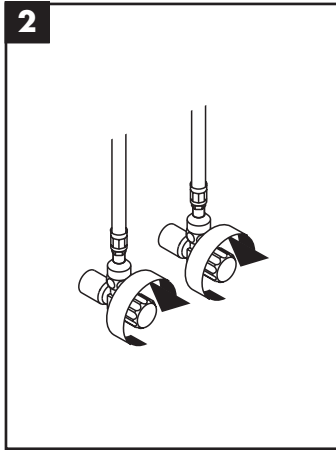

Service

hansgrohe

Hansgrohe PuraVida.....	3
Axor Steel < 01/10.....	4
Axor Steel > 02/10	6
Axor Uno ² < 01/10.....	8
Axor Uno ² > 02/10.....	10
Axor Uno / Steel < 01/10.....	12
Axor Steel Uno / Steel > 02/10	13
Axor Citterio.....	14
Axor Citterio 39034000 / 39037000.....	16
Axor Massaud.....	17
Axor Starck < 03/02.....	18
Axor Starck > 04/02.....	19
Axor Starck 08/04 – 04/05	20
Axor Starck > 04/05.....	21
Axor Starck 10300000.....	22
Axor Starck 10800XXX > 04/01 / 10801XXX > 08/00.....	23
Axor Starck 10800XXX > 01/08 / 10801XXX > 01/08	24
Axor Starck X 10070000	25
Axor Starck X.....	26
Axor Starck Semi Pro 10820000	27
Axor Terrano < 07/01	28
Axor Terrano > 08/01	29
Axor Starck 10821XXX.....	30
Axor Starck V	31
Bedienung / Instructions de service / Operation / Procedura / Manejo / Bediening / Brugsanvisning / Funcionamento / Obŝtuga / Ovládání / Obsluha / 操作 / Эксплуатация / Használat / Käyttö / Hantering / Eksploatacija / Upotreba / Kullanımı / Utilizare / Χειρισμός / Upravljanje / Kasutamine / Lietošana / Rukovanje / Betjening / Обслужване / Përdorimi / التشغيل.....	32
Sonderzubehör / Accessoires en option / Special accessories / Accessori speciali / Opcional / Toebehoren / Specialtillbehør / Acessórios especiais / Wyposażenie specjalne / Zvláštní příslušenství / Zvláštne príslušenstvo / 选装附件 / Специальные принадлежности / Egyéb tartozék / Erityisvaruste / Specialtillbehør / Specialūs priedai / Posebni pribor / Özel aksesuarlar / Accesorii optionale Ειδικά αξεσουάρ / Poseben pribor / Spetsiaalne lisavarustus / Speciāli aksesuāri / Poseban pribor / Ekstratillbehør / Специални принадлежности / Paqisje të posaçme / ملحقات خاصة	32