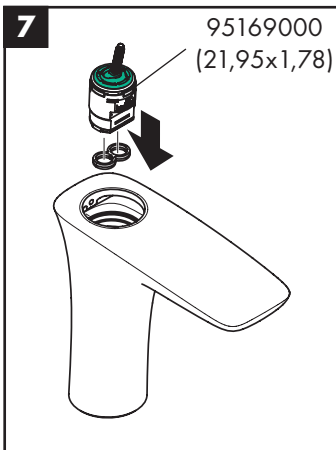

Service

hansgrohe

Hansgrohe PuraVida.....	3
Axor Steel < 01/10.....	4
Axor Steel > 02/10	6
Axor Uno ² < 01/10.....	8
Axor Uno ² > 02/10.....	10
Axor Uno / Steel < 01/10.....	12
Axor Steel Uno / Steel > 02/10	13
Axor Citterio.....	14
Axor Citterio 39034000 / 39037000.....	16
Axor Massaud.....	17
Axor Starck < 03/02.....	18
Axor Starck > 04/02.....	19
Axor Starck 08/04 – 04/05	20
Axor Starck > 04/05.....	21
Axor Starck 10300000.....	22
Axor Starck 10800XXX > 04/01 / 10801XXX > 08/00.....	23
Axor Starck 10800XXX > 01/08 / 10801XXX > 01/08	24
Axor Starck X 10070000	25
Axor Starck X.....	26
Axor Starck Semi Pro 10820000	27
Axor Terrano < 07/01	28
Axor Terrano > 08/01	29
Axor Starck 10821XXX.....	30
Axor Starck V	31
Bedienung / Instructions de service / Operation / Procedura / Manejo / Bediening / Brugsanvisning / Funcionamento / Obŝtuga / Ovládání / Obsluha / 操作 / Эксплуатация / Használat / Käyttö / Hantering / Eksploatacija / Upotreba / Kullanımı / Utilizare / Χειρισμός / Upravljanje / Kasutamine / Lietošana / Rukovanje / Betjening / Обслужване / Përdorimi / التشغيل.....	32
Sonderzubehör / Accessoires en option / Special accessories / Accessori speciali / Opcional / Toebehoren / Specialtillbehør / Acessórios especiais / Wyposażenie specjalne / Zvláštní příslušenství / Zvláštne príslušenstvo / 选装附件 / Специальные принадлежности / Egyéb tartozék / Erityisvaruste / Specialtillbehør / Specialūs priedai / Posebni pribor / Özel aksesuarlar / Accesorii optionale Ειδικά αξεσουάρ / Poseben pribor / Spetsiaalne lisavarustus / Speciāli aksesuāri / Poseban pribor / Ekstratillbehør / Специални принадлежности / Paqisje të posaçme / ملحقات خاصة	32