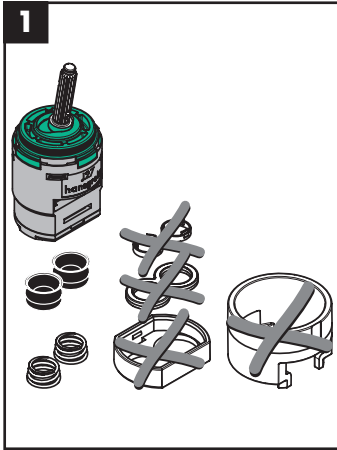

# Service

**hansgrohe**

|   |    |
|---|----|
| Hansgrohe PuraVida.....   | 3  |
| Axor Steel < 01/10.....   | 4  |
| Axor Steel > 02/10 .....  | 6  |
| Axor Uno <sup>2</sup> < 01/10.....  | 8  |
| Axor Uno <sup>2</sup> > 02/10.....  | 10 |
| Axor Uno / Steel < 01/10.....   | 12 |
| Axor Steel Uno / Steel > 02/10 .....  | 13 |
| Axor Citterio.....  | 14 |
| Axor Citterio 39034000 / 39037000.....  | 16 |
| Axor Massaud.....   | 17 |
| Axor Starck < 03/02.....  | 18 |
| Axor Starck > 04/02.....  | 19 |
| Axor Starck 08/04 – 04/05 .....   | 20 |
| Axor Starck > 04/05.....  | 21 |
| Axor Starck 10300000.....   | 22 |
| Axor Starck 10800XXX > 04/01 / 10801XXX > 08/00.....  | 23 |
| Axor Starck 10800XXX > 01/08 / 10801XXX > 01/08 .....   | 24 |
| Axor Starck X 10070000 .....  | 25 |
| Axor Starck X.....  | 26 |
| Axor Starck Semi Pro 10820000 .....   | 27 |
| Axor Terrano < 07/01 .....  | 28 |
| Axor Terrano > 08/01 .....  | 29 |
| Axor Starck 10821XXX.....   | 30 |
| Axor Starck V .....   | 31 |
| Bedienung / Instructions de service / Operation / Procedura / Manejo /<br>Bediening / Brugsanvisning / Funcionamento / Obŝtuga / Ovládání / Obsluha /<br>操作 / Эксплуатация / Használat / Käyttö / Hantering / Eksploatacija / Upotreba /<br>Kullanımı / Utilizare / Χειρισμός / Upravljanje / Kasutamine / Lietošana / Rukovanje /<br>Betjening / Обслужване / Përdorimi / التشغيل.....   | 32 |
| Sonderzubehör / Accessoires en option / Special accessories / Accessori speciali /<br>Opcional / Toebehoren / Specialtilbehør / Acessórios especiais / Wyposażenie<br>specjalne / Zvláštní příslušenství / Zvláštne príslušenstvo / 选装附件 /<br>Специальные принадлежности / Egyéb tartozék / Erityisvaruste / Specialtillbehør /<br>Specialūs priedai / Posebni pribor / Özel aksesuarlar / Accesorii optionale<br>Ειδικά αξεσουάρ / Poseben pribor / Spetsiaalne lisavarustus / Speciāli aksesuāri / Poseban<br>pribor / Ekstratilbehør / Специални принадлежности / Paqisje të posaçme / ملحقات خاصة ..... | 32 |