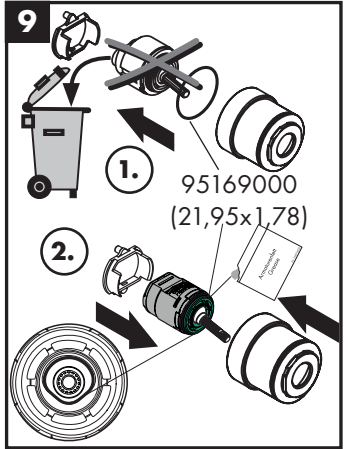

Service

hansgrohe

Hansgrohe PuraVida.....	3
Axor Steel < 01/10.....	4
Axor Steel > 02/10	6
Axor Uno ² < 01/10.....	8
Axor Uno ² > 02/10.....	10
Axor Uno / Steel < 01/10.....	12
Axor Steel Uno / Steel > 02/10	13
Axor Citterio.....	14
Axor Citterio 39034000 / 39037000.....	16
Axor Massaud.....	17
Axor Starck < 03/02.....	18
Axor Starck > 04/02.....	19
Axor Starck 08/04 – 04/05	20
Axor Starck > 04/05.....	21
Axor Starck 10300000.....	22
Axor Starck 10800XXX > 04/01 / 10801XXX > 08/00.....	23
Axor Starck 10800XXX > 01/08 / 10801XXX > 01/08	24
Axor Starck X 10070000	25
Axor Starck X.....	26
Axor Starck Semi Pro 10820000	27
Axor Terrano < 07/01	28
Axor Terrano > 08/01	29
Axor Starck 10821XXX.....	30
Axor Starck V	31
Bedienung / Instructions de service / Operation / Procedura / Manejo / Bediening / Brugsanvisning / Funcionamento / Obŝtuga / Ovládání / Obsluha / 操作 / Эксплуатация / Használat / Käyttö / Hantering / Eksploatacija / Upotreba / Kullanımı / Utilizare / Χειρισμός / Upravljanje / Kasutamine / Lietošana / Rukovanje / Betjening / Обслужване / Përdorimi / التشغيل.....	32
Sonderzubehör / Accessoires en option / Special accessories / Accessori speciali / Opcional / Toebehoren / Specialtillbehør / Acessórios especiais / Wyposażenie specjalne / Zvláštní příslušenství / Zvláštne príslušenstvo / 选装附件 / Специальные принадлежности / Egyéb tartozék / Erityisvaruste / Specialtillbehør / Specialūs priedai / Posebni pribor / Özel aksesuarlar / Accesorii optionale Ειδικά αξεσουάρ / Poseben pribor / Spetsiaalne lisavarustus / Speciāli aksesuāri / Poseban pribor / Ekstratillbehør / Специални принадлежности / Paqisje të posaçme / ملحقات خاصة	32