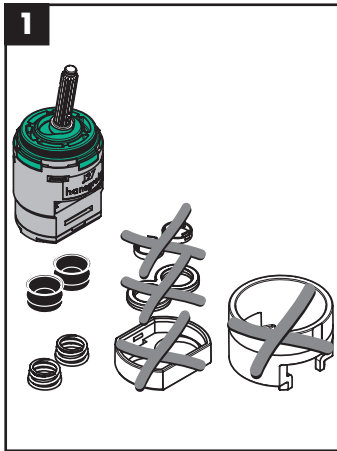

Service

hansgrohe

Hansgrohe PuraVida.....	3
Axor Steel < 01/10.....	4
Axor Steel > 02/10	6
Axor Uno ² < 01/10.....	8
Axor Uno ² > 02/10.....	10
Axor Uno / Steel < 01/10.....	12
Axor Steel Uno / Steel > 02/10	13
Axor Citterio.....	14
Axor Citterio 39034000 / 39037000.....	16
Axor Massaud.....	17
Axor Starck < 03/02.....	18
Axor Starck > 04/02.....	19
Axor Starck 08/04 – 04/05	20
Axor Starck > 04/05.....	21
Axor Starck 10300000.....	22
Axor Starck 10800XXX > 04/01 / 10801XXX > 08/00.....	23
Axor Starck 10800XXX > 01/08 / 10801XXX > 01/08	24
Axor Starck X 10070000	25
Axor Starck X.....	26
Axor Starck Semi Pro 10820000	27
Axor Terrano < 07/01	28
Axor Terrano > 08/01	29
Axor Starck 10821XXX.....	30
Axor Starck V	31
Bedienung / Instructions de service / Operation / Procedura / Manejo / Bediening / Brugsanvisning / Funcionamento / Obŝtuga / Ovládání / Obsluha / 操作 / Эксплуатация / Használat / Käyttö / Hantering / Eksploatacija / Upotreba / Kullanımı / Utilizare / Χειρισμός / Upravljanje / Kasutamine / Lietošana / Rukovanje / Betjening / Обслужване / Përdorimi / التشغيل.....	32
Sonderzubehör / Accessoires en option / Special accessories / Accessori speciali / Opcional / Toebehoren / Specialtillbehør / Acessórios especiais / Wyposażenie specjalne / Zvláštní příslušenství / Zvláštne príslušenstvo / 选装附件 / Специальные принадлежности / Egyéb tartozék / Erityisvaruste / Specialtillbehør / Specialūs priedai / Posebni pribor / Özel aksesuarlar / Accesorii optionale Ειδικά αξεσουάρ / Poseben pribor / Spetsiaalne lisavarustus / Speciāli aksesuāri / Poseban pribor / Ekstratillbehør / Специални принадлежности / Paqisje të posaçme / ملحقات خاصة	32