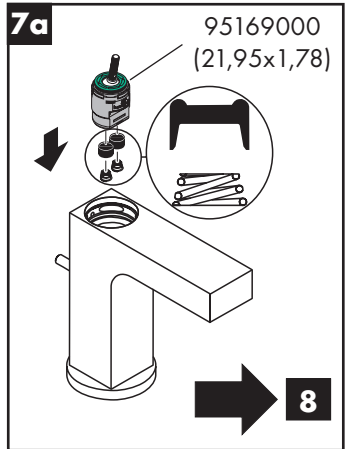

Service

hansgrohe

Hansgrohe PuraVida.....	3
Axor Steel < 01/10.....	4
Axor Steel > 02/10	6
Axor Uno ² < 01/10.....	8
Axor Uno ² > 02/10.....	10
Axor Uno / Steel < 01/10.....	12
Axor Steel Uno / Steel > 02/10	13
Axor Citterio.....	14
Axor Citterio 39034000 / 39037000.....	16
Axor Massaud.....	17
Axor Starck < 03/02.....	18
Axor Starck > 04/02.....	19
Axor Starck 08/04 – 04/05	20
Axor Starck > 04/05.....	21
Axor Starck 10300000.....	22
Axor Starck 10800XXX > 04/01 / 10801XXX > 08/00.....	23
Axor Starck 10800XXX > 01/08 / 10801XXX > 01/08	24
Axor Starck X 10070000	25
Axor Starck X.....	26
Axor Starck Semi Pro 10820000	27
Axor Terrano < 07/01	28
Axor Terrano > 08/01	29
Axor Starck 10821XXX.....	30
Axor Starck V	31
Bedienung / Instructions de service / Operation / Procedura / Manejo / Bediening / Brugsanvisning / Funcionamento / Obŝtuga / Ovládání / Obsluha / 操作 / Эксплуатация / Használat / Käyttö / Hantering / Eksploatacija / Upotreba / Kullanımı / Utilizare / Χειρισμός / Upravljanje / Kasutamine / Lietošana / Rukovanje / Betjening / Обслужване / Përdorimi / التشغيل.....	32
Sonderzubehör / Accessoires en option / Special accessories / Accessori speciali / Opcional / Toebehoren / Specialtillbehør / Acessórios especiais / Wyposażenie specjalne / Zvláštní příslušenství / Zvláštne príslušenstvo / 选装附件 / Специальные принадлежности / Egyéb tartozék / Erityisvaruste / Specialtillbehør / Specialūs priedai / Posebni pribor / Özel aksesuarlar / Accesorii optionale Ειδικά αξεσουάρ / Poseben pribor / Spetsiaalne lisavarustus / Speciāli aksesuāri / Poseban pribor / Ekstratillbehør / Специални принадлежности / Paqisje të posaçme / ملحقات خاصة	32