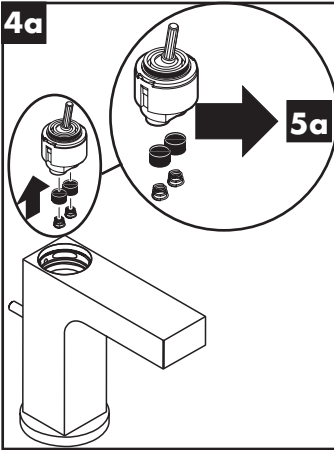

# Service

**hansgrohe**

|   |    |
|---|----|
| Hansgrohe PuraVida.....   | 3  |
| Axor Steel < 01/10.....   | 4  |
| Axor Steel > 02/10 .....  | 6  |
| Axor Uno <sup>2</sup> < 01/10.....  | 8  |
| Axor Uno <sup>2</sup> > 02/10.....  | 10 |
| Axor Uno / Steel < 01/10.....   | 12 |
| Axor Steel Uno / Steel > 02/10 .....  | 13 |
| Axor Citterio.....  | 14 |
| Axor Citterio 39034000 / 39037000.....  | 16 |
| Axor Massaud.....   | 17 |
| Axor Starck < 03/02.....  | 18 |
| Axor Starck > 04/02.....  | 19 |
| Axor Starck 08/04 – 04/05 .....   | 20 |
| Axor Starck > 04/05.....  | 21 |
| Axor Starck 10300000.....   | 22 |
| Axor Starck 10800XXX > 04/01 / 10801XXX > 08/00.....  | 23 |
| Axor Starck 10800XXX > 01/08 / 10801XXX > 01/08 .....   | 24 |
| Axor Starck X 10070000 .....  | 25 |
| Axor Starck X.....  | 26 |
| Axor Starck Semi Pro 10820000 .....   | 27 |
| Axor Terrano < 07/01 .....  | 28 |
| Axor Terrano > 08/01 .....  | 29 |
| Axor Starck 10821XXX.....   | 30 |
| Axor Starck V .....   | 31 |
| Bedienung / Instructions de service / Operation / Procedura / Manejo /<br>Bediening / Brugsanvisning / Funcionamento / Obŝtuga / Ovládání / Obsluha /<br>操作 / Эксплуатация / Használat / Käyttö / Hantering / Eksploatacija / Upotreba /<br>Kullanımı / Utilizare / Χειρισμός / Upravljanje / Kasutamine / Lietošana / Rukovanje /<br>Betjening / Обслужване / Përdorimi / التشغيل.....   | 32 |
| Sonderzubehör / Accessoires en option / Special accessories / Accessori speciali /<br>Opcional / Toebehoren / Specialtilbehør / Acessórios especiais / Wyposażenie<br>specjalne / Zvláštní příslušenství / Zvláštne príslušenstvo / 选装附件 /<br>Специальные принадлежности / Egyéb tartozék / Erityisvaruste / Specialtillbehør /<br>Specialūs priedai / Posebni pribor / Özel aksesuarlar / Accesorii optionale<br>Ειδικά αξεσουάρ / Poseben pribor / Spetsiaalne lisavarustus / Speciāli aksesuāri / Poseban<br>pribor / Ekstratilbehør / Специални принадлежности / Paqisje të posaçme / ملحقات خاصة ..... | 32 |