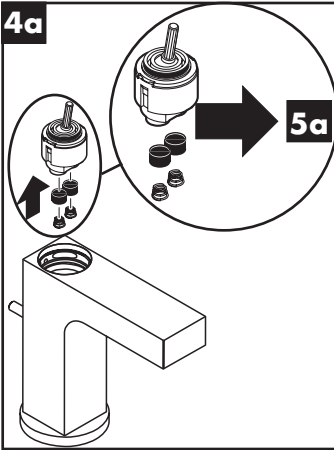

Service

hansgrohe

Hansgrohe PuraVida.....	3
Axor Steel < 01/10.....	4
Axor Steel > 02/10	6
Axor Uno ² < 01/10.....	8
Axor Uno ² > 02/10.....	10
Axor Uno / Steel < 01/10.....	12
Axor Steel Uno / Steel > 02/10	13
Axor Citterio.....	14
Axor Citterio 39034000 / 39037000.....	16
Axor Massaud.....	17
Axor Starck < 03/02.....	18
Axor Starck > 04/02.....	19
Axor Starck 08/04 – 04/05	20
Axor Starck > 04/05.....	21
Axor Starck 10300000.....	22
Axor Starck 10800XXX > 04/01 / 10801XXX > 08/00.....	23
Axor Starck 10800XXX > 01/08 / 10801XXX > 01/08	24
Axor Starck X 10070000	25
Axor Starck X.....	26
Axor Starck Semi Pro 10820000	27
Axor Terrano < 07/01	28
Axor Terrano > 08/01	29
Axor Starck 10821XXX.....	30
Axor Starck V	31
Bedienung / Instructions de service / Operation / Procedura / Manejo / Bediening / Brugsanvisning / Funcionamento / Obŝtuga / Ovládání / Obsluha / 操作 / Эксплуатация / Használat / Käyttö / Hantering / Eksploatacija / Upotreba / Kullanımı / Utilizare / Χειρισμός / Upravljanje / Kasutamine / Lietošana / Rukovanje / Betjening / Обслужване / Përdorimi / التشغيل.....	32
Sonderzubehör / Accessoires en option / Special accessories / Accessori speciali / Opcional / Toebehoren / Specialtillbehør / Acessórios especiais / Wyposażenie specjalne / Zvláštní příslušenství / Zvláštne príslušenstvo / 选装附件 / Специальные принадлежности / Egyéb tartozék / Erityisvaruste / Specialtillbehør / Specialūs priedai / Posebni pribor / Özel aksesuarlar / Accesorii optionale Ειδικά αξεσουάρ / Poseben pribor / Spetsiaalne lisavarustus / Speciāli aksesuāri / Poseban pribor / Ekstratillbehør / Специални принадлежности / Paqisje të posaçme / ملحقات خاصة	32