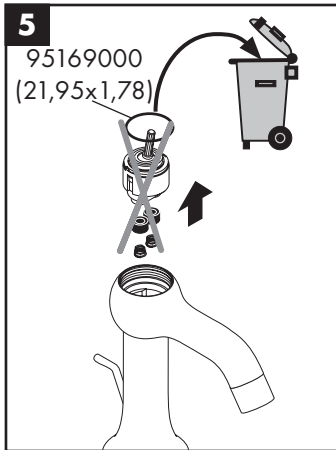

Service

hansgrohe

Hansgrohe PuraVida.....	3
Axor Steel < 01/10.....	4
Axor Steel > 02/10	6
Axor Uno ² < 01/10.....	8
Axor Uno ² > 02/10.....	10
Axor Uno / Steel < 01/10.....	12
Axor Steel Uno / Steel > 02/10	13
Axor Citterio.....	14
Axor Citterio 39034000 / 39037000.....	16
Axor Massaud.....	17
Axor Starck < 03/02.....	18
Axor Starck > 04/02.....	19
Axor Starck 08/04 – 04/05	20
Axor Starck > 04/05.....	21
Axor Starck 10300000.....	22
Axor Starck 10800XXX > 04/01 / 10801XXX > 08/00.....	23
Axor Starck 10800XXX > 01/08 / 10801XXX > 01/08	24
Axor Starck X 10070000	25
Axor Starck X.....	26
Axor Starck Semi Pro 10820000	27
Axor Terrano < 07/01	28
Axor Terrano > 08/01	29
Axor Starck 10821XXX.....	30
Axor Starck V	31
Bedienung / Instructions de service / Operation / Procedura / Manejo / Bediening / Brugsanvisning / Funcionamento / Obŝtuga / Ovládání / Obsluha / 操作 / Эксплуатация / Használat / Käyttö / Hantering / Eksploatacija / Upotreba / Kullanımı / Utilizare / Χειρισμός / Upravljanje / Kasutamine / Lietošana / Rukovanje / Betjening / Обслужване / Përdorimi / التشغيل.....	32
Sonderzubehör / Accessoires en option / Special accessories / Accessori speciali / Opcional / Toebehoren / Specialtillbehør / Acessórios especiais / Wyposażenie specjalne / Zvláštní příslušenství / Zvláštne príslušenstvo / 选装附件 / Специальные принадлежности / Egyéb tartozék / Erityisvaruste / Specialtillbehør / Specialūs priedai / Posebni pribor / Özel aksesuarlar / Accesorii optionale Ειδικά αξεσουάρ / Poseben pribor / Spetsiaalne lisavarustus / Speciāli aksesuāri / Poseban pribor / Ekstratillbehør / Специални принадлежности / Paqisje të posaçme / ملحقات خاصة	32