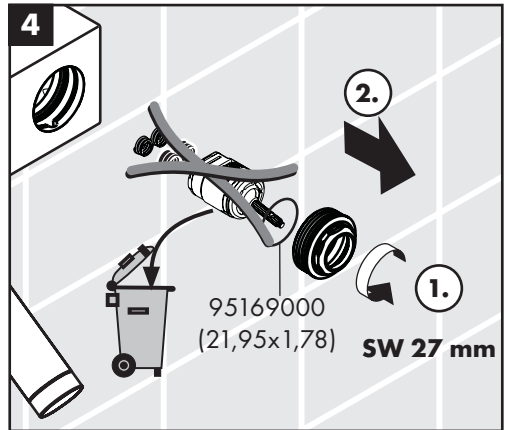

Service

hansgrohe

Hansgrohe PuraVida.....	3
Axor Steel < 01/10.....	4
Axor Steel > 02/10	6
Axor Uno ² < 01/10.....	8
Axor Uno ² > 02/10.....	10
Axor Uno / Steel < 01/10.....	12
Axor Steel Uno / Steel > 02/10	13
Axor Citterio.....	14
Axor Citterio 39034000 / 39037000.....	16
Axor Massaud.....	17
Axor Starck < 03/02.....	18
Axor Starck > 04/02.....	19
Axor Starck 08/04 – 04/05	20
Axor Starck > 04/05.....	21
Axor Starck 10300000.....	22
Axor Starck 10800XXX > 04/01 / 10801XXX > 08/00.....	23
Axor Starck 10800XXX > 01/08 / 10801XXX > 01/08	24
Axor Starck X 10070000	25
Axor Starck X.....	26
Axor Starck Semi Pro 10820000	27
Axor Terrano < 07/01	28
Axor Terrano > 08/01	29
Axor Starck 10821XXX.....	30
Axor Starck V	31
Bedienung / Instructions de service / Operation / Procedura / Manejo / Bediening / Brugsanvisning / Funcionamento / Obŝtuga / Ovládání / Obsluha / 操作 / Эксплуатация / Használat / Käyttö / Hantering / Eksploatacija / Upotreba / Kullanımı / Utilizare / Χειρισμός / Upravljanje / Kasutamine / Lietošana / Rukovanje / Betjening / Обслужване / Përdorimi / التشغيل.....	32
Sonderzubehör / Accessoires en option / Special accessories / Accessori speciali / Opcional / Toebehoren / Specialtillbehør / Acessórios especiais / Wyposażenie specjalne / Zvláštní příslušenství / Zvláštne príslušenstvo / 选装附件 / Специальные принадлежности / Egyéb tartozék / Erityisvaruste / Specialtillbehør / Specialūs priedai / Posebni pribor / Özel aksesuarlar / Accesorii optionale Ειδικά αξεσουάρ / Poseben pribor / Spetsiaalne lisavarustus / Speciāli aksesuāri / Poseban pribor / Ekstratillbehør / Специални принадлежности / Paqisje të posaçme / ملحقات خاصة	32