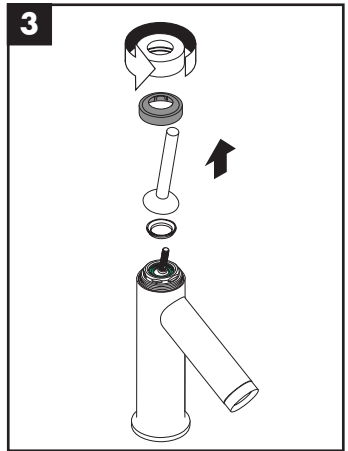

Service

hansgrohe

Hansgrohe PuraVida.....	3
Axor Steel < 01/10.....	4
Axor Steel > 02/10	6
Axor Uno ² < 01/10.....	8
Axor Uno ² > 02/10.....	10
Axor Uno / Steel < 01/10.....	12
Axor Steel Uno / Steel > 02/10	13
Axor Citterio.....	14
Axor Citterio 39034000 / 39037000.....	16
Axor Massaud.....	17
Axor Starck < 03/02.....	18
Axor Starck > 04/02.....	19
Axor Starck 08/04 – 04/05	20
Axor Starck > 04/05.....	21
Axor Starck 10300000.....	22
Axor Starck 10800XXX > 04/01 / 10801XXX > 08/00.....	23
Axor Starck 10800XXX > 01/08 / 10801XXX > 01/08	24
Axor Starck X 10070000	25
Axor Starck X.....	26
Axor Starck Semi Pro 10820000	27
Axor Terrano < 07/01	28
Axor Terrano > 08/01	29
Axor Starck 10821XXX.....	30
Axor Starck V	31
Bedienung / Instructions de service / Operation / Procedura / Manejo / Bediening / Brugsanvisning / Funcionamento / Obŝtuga / Ovládání / Obsluha / 操作 / Эксплуатация / Használat / Käyttö / Hantering / Eksploatacija / Upotreba / Kullanımı / Utilizare / Χειρισμός / Upravljanje / Kasutamine / Lietošana / Rukovanje / Betjening / Обслужване / Përdorimi / التشغيل.....	32
Sonderzubehör / Accessoires en option / Special accessories / Accessori speciali / Opcional / Toebehoren / Specialtillbehør / Acessórios especiais / Wyposażenie specjalne / Zvláštní příslušenství / Zvláštne príslušenstvo / 选装附件 / Специальные принадлежности / Egyéb tartozék / Erityisvaruste / Specialtillbehør / Specialūs priedai / Posebni pribor / Özel aksesuarlar / Accesorii optionale Ειδικά αξεσουάρ / Poseben pribor / Spetsiaalne lisavarustus / Speciāli aksesuāri / Poseban pribor / Ekstratillbehør / Специални принадлежности / Paqisje të posaçme / ملحقات خاصة	32