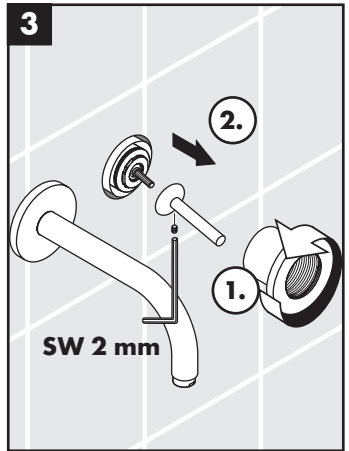

Service

hansgrohe

Hansgrohe PuraVida.....	3
Axor Steel < 01/10.....	4
Axor Steel > 02/10	6
Axor Uno ² < 01/10.....	8
Axor Uno ² > 02/10.....	10
Axor Uno / Steel < 01/10.....	12
Axor Steel Uno / Steel > 02/10	13
Axor Citterio.....	14
Axor Citterio 39034000 / 39037000.....	16
Axor Massaud.....	17
Axor Starck < 03/02.....	18
Axor Starck > 04/02.....	19
Axor Starck 08/04 – 04/05	20
Axor Starck > 04/05.....	21
Axor Starck 10300000.....	22
Axor Starck 10800XXX > 04/01 / 10801XXX > 08/00.....	23
Axor Starck 10800XXX > 01/08 / 10801XXX > 01/08	24
Axor Starck X 10070000	25
Axor Starck X.....	26
Axor Starck Semi Pro 10820000	27
Axor Terrano < 07/01	28
Axor Terrano > 08/01	29
Axor Starck 10821XXX.....	30
Axor Starck V	31
Bedienung / Instructions de service / Operation / Procedura / Manejo / Bediening / Brugsanvisning / Funcionamento / Obŝtuga / Ovládání / Obsluha / 操作 / Эксплуатация / Használat / Käyttö / Hantering / Eksploatacija / Upotreba / Kullanımı / Utilizare / Χειρισμός / Upravljanje / Kasutamine / Lietošana / Rukovanje / Betjening / Обслужване / Përdorimi / التشغيل.....	32
Sonderzubehör / Accessoires en option / Special accessories / Accessori speciali / Opcional / Toebehoren / Specialtillbehør / Acessórios especiais / Wyposażenie specjalne / Zvláštní příslušenství / Zvláštne príslušenstvo / 选装附件 / Специальные принадлежности / Egyéb tartozék / Erityisvaruste / Specialtillbehør / Specialūs priedai / Posebni pribor / Özel aksesuarlar / Accesorii optionale Ειδικά αξεσουάρ / Poseben pribor / Spetsiaalne lisavarustus / Speciāli aksesuāri / Poseban pribor / Ekstratillbehør / Специални принадлежности / Paqisje të posaçme / ملحقات خاصة	32