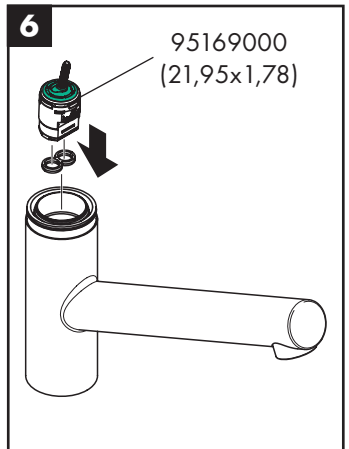

Service

hansgrohe

Hansgrohe PuraVida.....	3
Axor Steel < 01/10.....	4
Axor Steel > 02/10	6
Axor Uno ² < 01/10.....	8
Axor Uno ² > 02/10.....	10
Axor Uno / Steel < 01/10.....	12
Axor Steel Uno / Steel > 02/10	13
Axor Citterio.....	14
Axor Citterio 39034000 / 39037000.....	16
Axor Massaud.....	17
Axor Starck < 03/02.....	18
Axor Starck > 04/02.....	19
Axor Starck 08/04 – 04/05	20
Axor Starck > 04/05.....	21
Axor Starck 10300000.....	22
Axor Starck 10800XXX > 04/01 / 10801XXX > 08/00.....	23
Axor Starck 10800XXX > 01/08 / 10801XXX > 01/08	24
Axor Starck X 10070000	25
Axor Starck X.....	26
Axor Starck Semi Pro 10820000	27
Axor Terrano < 07/01	28
Axor Terrano > 08/01	29
Axor Starck 10821XXX.....	30
Axor Starck V	31
Bedienung / Instructions de service / Operation / Procedura / Manejo / Bediening / Brugsanvisning / Funcionamento / Obŝtuga / Ovládání / Obsluha / 操作 / Эксплуатация / Használat / Käyttö / Hantering / Eksploatacija / Upotreba / Kullanımı / Utilizare / Χειρισμός / Upravljanje / Kasutamine / Lietošana / Rukovanje / Betjening / Обслужване / Përdorimi / التشغيل.....	32
Sonderzubehör / Accessoires en option / Special accessories / Accessori speciali / Opcional / Toebehoren / Specialtillbehør / Acessórios especiais / Wyposażenie specjalne / Zvláštní příslušenství / Zvláštne príslušenstvo / 选装附件 / Специальные принадлежности / Egyéb tartozék / Erityisvaruste / Specialtillbehør / Specialūs priedai / Posebni pribor / Özel aksesuarlar / Accesorii optionale Ειδικά αξεσουάρ / Poseben pribor / Spetsiaalne lisavarustus / Speciāli aksesuāri / Poseban pribor / Ekstratillbehør / Специални принадлежности / Paqisje të posaçme / ملحقات خاصة	32