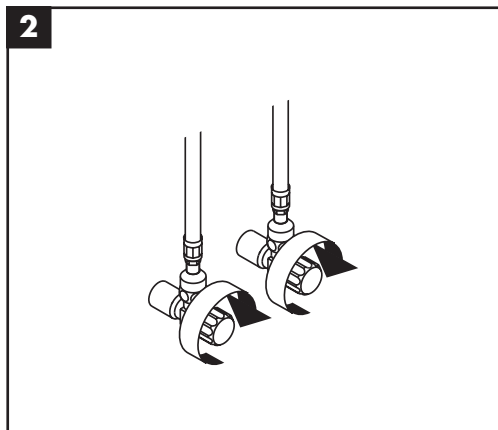

Service

hansgrohe

Hansgrohe PuraVida.....	3
Axor Steel < 01/10.....	4
Axor Steel > 02/10	6
Axor Uno ² < 01/10.....	8
Axor Uno ² > 02/10.....	10
Axor Uno / Steel < 01/10.....	12
Axor Steel Uno / Steel > 02/10	13
Axor Citterio.....	14
Axor Citterio 39034000 / 39037000.....	16
Axor Massaud.....	17
Axor Starck < 03/02.....	18
Axor Starck > 04/02.....	19
Axor Starck 08/04 – 04/05	20
Axor Starck > 04/05.....	21
Axor Starck 10300000.....	22
Axor Starck 10800XXX > 04/01 / 10801XXX > 08/00.....	23
Axor Starck 10800XXX > 01/08 / 10801XXX > 01/08	24
Axor Starck X 10070000	25
Axor Starck X.....	26
Axor Starck Semi Pro 10820000	27
Axor Terrano < 07/01	28
Axor Terrano > 08/01	29
Axor Starck 10821XXX.....	30
Axor Starck V	31
Bedienung / Instructions de service / Operation / Procedura / Manejo / Bediening / Brugsanvisning / Funcionamento / Obŝtuga / Ovládání / Obsluha / 操作 / Эксплуатация / Használat / Käyttö / Hantering / Eksploatacija / Upotreba / Kullanımı / Utilizare / Χειρισμός / Upravljanje / Kasutamine / Lietošana / Rukovanje / Betjening / Обслужване / Përdorimi / التشغيل.....	32
Sonderzubehör / Accessoires en option / Special accessories / Accessori speciali / Opcional / Toebehoren / Specialtillbehør / Acessórios especiais / Wyposażenie specjalne / Zvláštní příslušenství / Zvláštne príslušenstvo / 选装附件 / Специальные принадлежности / Egyéb tartozék / Erityisvaruste / Specialtillbehør / Specialūs priedai / Posebni pribor / Özel aksesuarlar / Accesorii optionale Ειδικά αξεσουάρ / Poseben pribor / Spetsiaalne lisavarustus / Speciāli aksesuāri / Poseban pribor / Ekstratillbehør / Специални принадлежности / Paqisje të posaçme / ملحقات خاصة	32