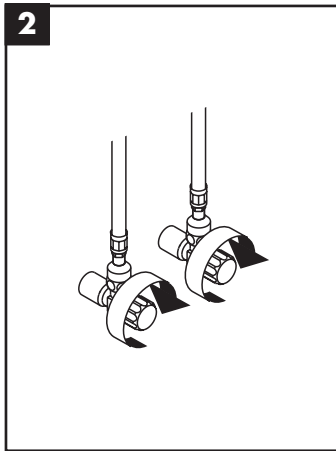

Service

hansgrohe

Hansgrohe PuraVida.....	3
Axor Steel < 01/10.....	4
Axor Steel > 02/10	6
Axor Uno ² < 01/10.....	8
Axor Uno ² > 02/10.....	10
Axor Uno / Steel < 01/10.....	12
Axor Steel Uno / Steel > 02/10	13
Axor Citterio.....	14
Axor Citterio 39034000 / 39037000.....	16
Axor Massaud.....	17
Axor Starck < 03/02.....	18
Axor Starck > 04/02.....	19
Axor Starck 08/04 – 04/05	20
Axor Starck > 04/05.....	21
Axor Starck 10300000.....	22
Axor Starck 10800XXX > 04/01 / 10801XXX > 08/00.....	23
Axor Starck 10800XXX > 01/08 / 10801XXX > 01/08	24
Axor Starck X 10070000	25
Axor Starck X.....	26
Axor Starck Semi Pro 10820000	27
Axor Terrano < 07/01	28
Axor Terrano > 08/01	29
Axor Starck 10821XXX.....	30
Axor Starck V	31
Bedienung / Instructions de service / Operation / Procedura / Manejo / Bediening / Brugsanvisning / Funcionamento / Obŝtuga / Ovládání / Obsluha / 操作 / Эксплуатация / Használat / Käyttö / Hantering / Eksploatacija / Upotreba / Kullanımı / Utilizare / Χειρισμός / Upravljanje / Kasutamine / Lietošana / Rukovanje / Betjening / Обслужване / Përdorimi / التشغيل.....	32
Sonderzubehör / Accessoires en option / Special accessories / Accessori speciali / Opcional / Toebehoren / Specialtillbehør / Acessórios especiais / Wyposażenie specjalne / Zvláštní příslušenství / Zvláštne príslušenstvo / 选装附件 / Специальные принадлежности / Egyéb tartozék / Erityisvaruste / Specialtillbehør / Specialūs priedai / Posebni pribor / Özel aksesuarlar / Accesorii optionale Ειδικά αξεσουάρ / Poseben pribor / Spetsiaalne lisavarustus / Speciāli aksesuāri / Poseban pribor / Ekstratillbehør / Специални принадлежности / Paqisje të posaçme / ملحقات خاصة	32