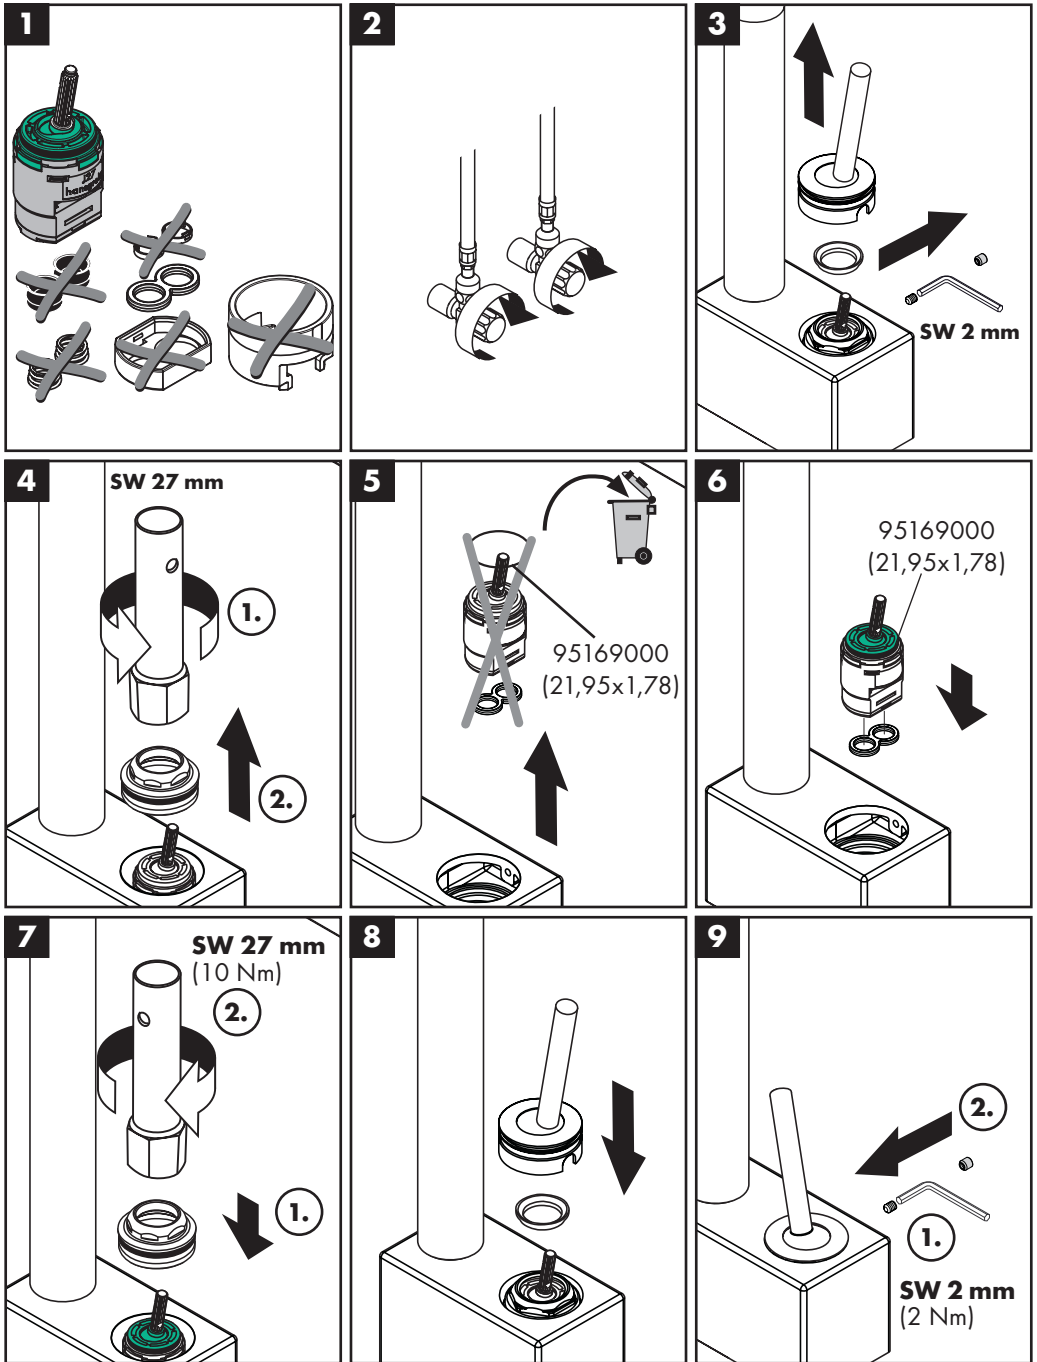

Service

hansgrohe

Hansgrohe PuraVida.....	3
Axor Steel < 01/10.....	4
Axor Steel > 02/10	6
Axor Uno ² < 01/10.....	8
Axor Uno ² > 02/10.....	10
Axor Uno / Steel < 01/10.....	12
Axor Steel Uno / Steel > 02/10	13
Axor Citterio.....	14
Axor Citterio 39034000 / 39037000.....	16
Axor Massaud.....	17
Axor Starck < 03/02.....	18
Axor Starck > 04/02.....	19
Axor Starck 08/04 – 04/05	20
Axor Starck > 04/05.....	21
Axor Starck 10300000.....	22
Axor Starck 10800XXX > 04/01 / 10801XXX > 08/00.....	23
Axor Starck 10800XXX > 01/08 / 10801XXX > 01/08	24
Axor Starck X 10070000	25
Axor Starck X.....	26
Axor Starck Semi Pro 10820000	27
Axor Terrano < 07/01	28
Axor Terrano > 08/01	29
Axor Starck 10821XXX.....	30
Axor Starck V	31
Bedienung / Instructions de service / Operation / Procedura / Manejo / Bediening / Brugsanvisning / Funcionamento / Obŝtuga / Ovládání / Obsluha / 操作 / Эксплуатация / Használat / Käyttö / Hantering / Eksploatacija / Upotreba / Kullanımı / Utilizare / Χειρισμός / Upravljanje / Kasutamine / Lietošana / Rukovanje / Betjening / Обслужване / Përdorimi / التشغيل.....	32
Sonderzubehör / Accessoires en option / Special accessories / Accessori speciali / Opcional / Toebehoren / Specialtillbehør / Acessórios especiais / Wyposażenie specjalne / Zvláštní příslušenství / Zvláštne príslušenstvo / 选装附件 / Специальные принадлежности / Egyéb tartozék / Erityisvaruste / Specialtillbehør / Specialūs priedai / Posebni pribor / Özel aksesuarlar / Accesorii optionale Ειδικά αξεσουάρ / Poseben pribor / Spetsiaalne lisavarustus / Speciāli aksesuāri / Poseban pribor / Ekstratillbehør / Специални принадлежности / Paqisje të posaçme / ملحقات خاصة	32