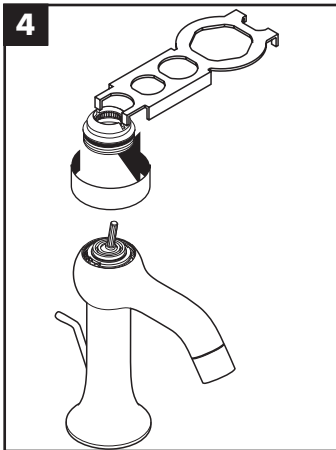

Service

hansgrohe

Hansgrohe PuraVida.....	3
Axor Steel < 01/10.....	4
Axor Steel > 02/10	6
Axor Uno ² < 01/10.....	8
Axor Uno ² > 02/10.....	10
Axor Uno / Steel < 01/10.....	12
Axor Steel Uno / Steel > 02/10	13
Axor Citterio.....	14
Axor Citterio 39034000 / 39037000.....	16
Axor Massaud.....	17
Axor Starck < 03/02.....	18
Axor Starck > 04/02.....	19
Axor Starck 08/04 – 04/05	20
Axor Starck > 04/05.....	21
Axor Starck 10300000.....	22
Axor Starck 10800XXX > 04/01 / 10801XXX > 08/00.....	23
Axor Starck 10800XXX > 01/08 / 10801XXX > 01/08	24
Axor Starck X 10070000	25
Axor Starck X.....	26
Axor Starck Semi Pro 10820000	27
Axor Terrano < 07/01	28
Axor Terrano > 08/01	29
Axor Starck 10821XXX.....	30
Axor Starck V	31
Bedienung / Instructions de service / Operation / Procedura / Manejo / Bediening / Brugsanvisning / Funcionamento / Obŝtuga / Ovládání / Obsluha / 操作 / Эксплуатация / Használat / Käyttö / Hantering / Eksploatacija / Upotreba / Kullanımı / Utilizare / Χειρισμός / Upravljanje / Kasutamine / Lietošana / Rukovanje / Betjening / Обслужване / Përdorimi / التشغيل.....	32
Sonderzubehör / Accessoires en option / Special accessories / Accessori speciali / Opcional / Toebehoren / Specialtillbehør / Acessórios especiais / Wyposażenie specjalne / Zvláštní příslušenství / Zvláštne príslušenstvo / 选装附件 / Специальные принадлежности / Egyéb tartozék / Erityisvaruste / Specialtillbehør / Specialūs priedai / Posebni pribor / Özel aksesuarlar / Accesorii optionale Ειδικά αξεσουάρ / Poseben pribor / Spetsiaalne lisavarustus / Speciāli aksesuāri / Poseban pribor / Ekstratillbehør / Специални принадлежности / Paqisje të posaçme / ملحقات خاصة	32