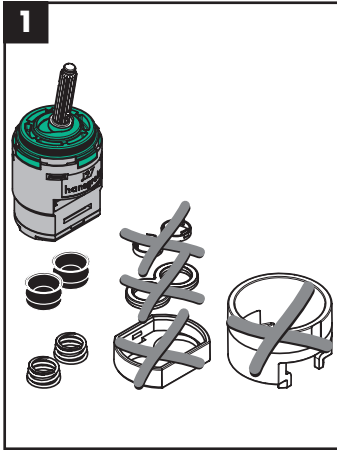

Service

hansgrohe

Hansgrohe PuraVida.....	3
Axor Steel < 01/10.....	4
Axor Steel > 02/10	6
Axor Uno ² < 01/10.....	8
Axor Uno ² > 02/10.....	10
Axor Uno / Steel < 01/10.....	12
Axor Steel Uno / Steel > 02/10	13
Axor Citterio.....	14
Axor Citterio 39034000 / 39037000.....	16
Axor Massaud.....	17
Axor Starck < 03/02.....	18
Axor Starck > 04/02.....	19
Axor Starck 08/04 – 04/05	20
Axor Starck > 04/05.....	21
Axor Starck 10300000.....	22
Axor Starck 10800XXX > 04/01 / 10801XXX > 08/00.....	23
Axor Starck 10800XXX > 01/08 / 10801XXX > 01/08	24
Axor Starck X 10070000	25
Axor Starck X.....	26
Axor Starck Semi Pro 10820000	27
Axor Terrano < 07/01	28
Axor Terrano > 08/01	29
Axor Starck 10821XXX.....	30
Axor Starck V	31
Bedienung / Instructions de service / Operation / Procedura / Manejo / Bediening / Brugsanvisning / Funcionamento / Obŝtuga / Ovládání / Obsluha / 操作 / Эксплуатация / Használat / Käyttö / Hantering / Eksploatacija / Upotreba / Kullanımı / Utilizare / Χειρισμός / Upravljanje / Kasutamine / Lietošana / Rukovanje / Betjening / Обслужване / Përdorimi / التشغيل.....	32
Sonderzubehör / Accessoires en option / Special accessories / Accessori speciali / Opcional / Toebehoren / Specialtillbehør / Acessórios especiais / Wyposażenie specjalne / Zvláštní příslušenství / Zvláštne príslušenstvo / 选装附件 / Специальные принадлежности / Egyéb tartozék / Erityisvaruste / Specialtillbehør / Specialūs priedai / Posebni pribor / Özel aksesuarlar / Accesorii optionale Ειδικά αξεσουάρ / Poseben pribor / Spetsiaalne lisavarustus / Speciāli aksesuāri / Poseban pribor / Ekstratillbehør / Специални принадлежности / Paqisje të posaçme / ملحقات خاصة	32