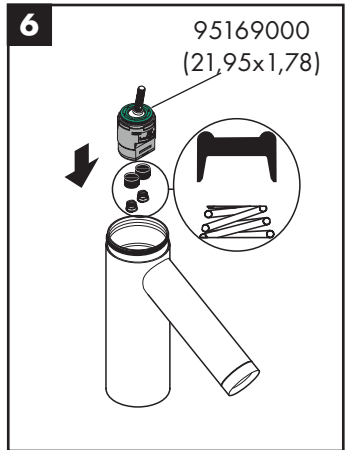

Service

hansgrohe

Hansgrohe PuraVida.....	3
Axor Steel < 01/10.....	4
Axor Steel > 02/10	6
Axor Uno ² < 01/10.....	8
Axor Uno ² > 02/10.....	10
Axor Uno / Steel < 01/10.....	12
Axor Steel Uno / Steel > 02/10	13
Axor Citterio.....	14
Axor Citterio 39034000 / 39037000.....	16
Axor Massaud.....	17
Axor Starck < 03/02.....	18
Axor Starck > 04/02.....	19
Axor Starck 08/04 – 04/05	20
Axor Starck > 04/05.....	21
Axor Starck 10300000.....	22
Axor Starck 10800XXX > 04/01 / 10801XXX > 08/00.....	23
Axor Starck 10800XXX > 01/08 / 10801XXX > 01/08	24
Axor Starck X 10070000	25
Axor Starck X.....	26
Axor Starck Semi Pro 10820000	27
Axor Terrano < 07/01	28
Axor Terrano > 08/01	29
Axor Starck 10821XXX.....	30
Axor Starck V	31
Bedienung / Instructions de service / Operation / Procedura / Manejo / Bediening / Brugsanvisning / Funcionamento / Obŝtuga / Ovládání / Obsluha / 操作 / Эксплуатация / Használat / Käyttö / Hantering / Eksploatacija / Upotreba / Kullanımı / Utilizare / Χειρισμός / Upravljanje / Kasutamine / Lietošana / Rukovanje / Betjening / Обслужване / Përdorimi / التشغيل.....	32
Sonderzubehör / Accessoires en option / Special accessories / Accessori speciali / Opcional / Toebehoren / Specialtillbehør / Acessórios especiais / Wyposażenie specjalne / Zvláštní příslušenství / Zvláštne príslušenstvo / 选装附件 / Специальные принадлежности / Egyéb tartozék / Erityisvaruste / Specialtillbehør / Specialūs priedai / Posebni pribor / Özel aksesuarlar / Accesorii optionale Ειδικά αξεσουάρ / Poseben pribor / Spetsiaalne lisavarustus / Speciāli aksesuāri / Poseban pribor / Ekstratillbehør / Специални принадлежности / Paqisje të posaçme / ملحقات خاصة	32