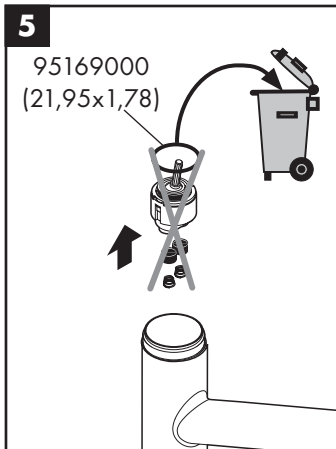

Service

hansgrohe

Hansgrohe PuraVida.....	3
Axor Steel < 01/10.....	4
Axor Steel > 02/10	6
Axor Uno ² < 01/10.....	8
Axor Uno ² > 02/10.....	10
Axor Uno / Steel < 01/10.....	12
Axor Steel Uno / Steel > 02/10	13
Axor Citterio.....	14
Axor Citterio 39034000 / 39037000.....	16
Axor Massaud.....	17
Axor Starck < 03/02.....	18
Axor Starck > 04/02.....	19
Axor Starck 08/04 – 04/05	20
Axor Starck > 04/05.....	21
Axor Starck 10300000.....	22
Axor Starck 10800XXX > 04/01 / 10801XXX > 08/00.....	23
Axor Starck 10800XXX > 01/08 / 10801XXX > 01/08	24
Axor Starck X 10070000	25
Axor Starck X.....	26
Axor Starck Semi Pro 10820000	27
Axor Terrano < 07/01	28
Axor Terrano > 08/01	29
Axor Starck 10821XXX.....	30
Axor Starck V	31
Bedienung / Instructions de service / Operation / Procedura / Manejo / Bediening / Brugsanvisning / Funcionamento / Obŝtuga / Ovládání / Obsluha / 操作 / Эксплуатация / Használat / Käyttö / Hantering / Eksploatacija / Upotreba / Kullanımı / Utilizare / Χειρισμός / Upravljanje / Kasutamine / Lietošana / Rukovanje / Betjening / Обслужване / Përdorimi / التشغيل.....	32
Sonderzubehör / Accessoires en option / Special accessories / Accessori speciali / Opcional / Toebehoren / Specialtillbehør / Acessórios especiais / Wyposażenie specjalne / Zvláštní příslušenství / Zvláštne príslušenstvo / 选装附件 / Специальные принадлежности / Egyéb tartozék / Erityisvaruste / Specialtillbehør / Specialūs priedai / Posebni pribor / Özel aksesuarlar / Accesorii optionale Ειδικά αξεσουάρ / Poseben pribor / Spetsiaalne lisavarustus / Speciāli aksesuāri / Poseban pribor / Ekstratillbehør / Специални принадлежности / Paqisje të posaçme / ملحقات خاصة	32