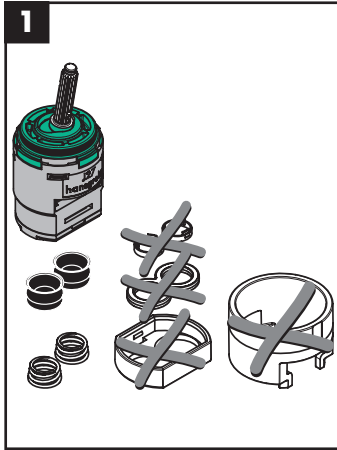

Service

hansgrohe

Hansgrohe PuraVida.....	3
Axor Steel < 01/10.....	4
Axor Steel > 02/10	6
Axor Uno ² < 01/10.....	8
Axor Uno ² > 02/10.....	10
Axor Uno / Steel < 01/10.....	12
Axor Steel Uno / Steel > 02/10	13
Axor Citterio.....	14
Axor Citterio 39034000 / 39037000.....	16
Axor Massaud.....	17
Axor Starck < 03/02.....	18
Axor Starck > 04/02.....	19
Axor Starck 08/04 – 04/05	20
Axor Starck > 04/05.....	21
Axor Starck 10300000.....	22
Axor Starck 10800XXX > 04/01 / 10801XXX > 08/00.....	23
Axor Starck 10800XXX > 01/08 / 10801XXX > 01/08	24
Axor Starck X 10070000	25
Axor Starck X.....	26
Axor Starck Semi Pro 10820000	27
Axor Terrano < 07/01	28
Axor Terrano > 08/01	29
Axor Starck 10821XXX.....	30
Axor Starck V	31
Bedienung / Instructions de service / Operation / Procedura / Manejo / Bediening / Brugsanvisning / Funcionamento / Obŝtuga / Ovládání / Obsluha / 操作 / Эксплуатация / Használat / Käyttö / Hantering / Eksploatacija / Upotreba / Kullanımı / Utilizare / Χειρισμός / Upravljanje / Kasutamine / Lietošana / Rukovanje / Betjening / Обслужване / Përdorimi / التشغيل.....	32
Sonderzubehör / Accessoires en option / Special accessories / Accessori speciali / Opcional / Toebehoren / Specialtillbehør / Acessórios especiais / Wyposażenie specjalne / Zvláštní příslušenství / Zvláštne príslušenstvo / 选装附件 / Специальные принадлежности / Egyéb tartozék / Erityisvaruste / Specialtillbehør / Specialūs priedai / Posebni pribor / Özel aksesuarlar / Accesorii optionale Ειδικά αξεσουάρ / Poseben pribor / Spetsiaalne lisavarustus / Speciāli aksesuāri / Poseban pribor / Ekstratillbehør / Специални принадлежности / Paqisje të posaçme / ملحقات خاصة	32