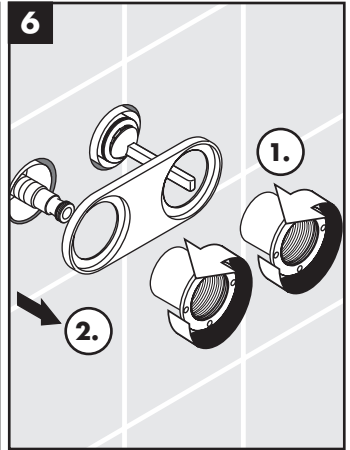

Service

hansgrohe

Hansgrohe PuraVida.....	3
Axor Steel < 01/10.....	4
Axor Steel > 02/10	6
Axor Uno ² < 01/10.....	8
Axor Uno ² > 02/10.....	10
Axor Uno / Steel < 01/10.....	12
Axor Steel Uno / Steel > 02/10	13
Axor Citterio.....	14
Axor Citterio 39034000 / 39037000.....	16
Axor Massaud.....	17
Axor Starck < 03/02.....	18
Axor Starck > 04/02.....	19
Axor Starck 08/04 – 04/05	20
Axor Starck > 04/05.....	21
Axor Starck 10300000.....	22
Axor Starck 10800XXX > 04/01 / 10801XXX > 08/00.....	23
Axor Starck 10800XXX > 01/08 / 10801XXX > 01/08	24
Axor Starck X 10070000	25
Axor Starck X.....	26
Axor Starck Semi Pro 10820000	27
Axor Terrano < 07/01	28
Axor Terrano > 08/01	29
Axor Starck 10821XXX.....	30
Axor Starck V	31
Bedienung / Instructions de service / Operation / Procedura / Manejo / Bediening / Brugsanvisning / Funcionamento / Obŝtuga / Ovládání / Obsluha / 操作 / Эксплуатация / Használat / Käyttö / Hantering / Eksploatacija / Upotreba / Kullanımı / Utilizare / Χειρισμός / Upravljanje / Kasutamine / Lietošana / Rukovanje / Betjening / Обслужване / Përdorimi / التشغيل.....	32
Sonderzubehör / Accessoires en option / Special accessories / Accessori speciali / Opcional / Toebehoren / Specialtillbehør / Acessórios especiais / Wyposażenie specjalne / Zvláštní příslušenství / Zvláštne príslušenstvo / 选装附件 / Специальные принадлежности / Egyéb tartozék / Erityisvaruste / Specialtillbehør / Specialūs priedai / Posebni pribor / Özel aksesuarlar / Accesorii optionale Ειδικά αξεσουάρ / Poseben pribor / Spetsiaalne lisavarustus / Speciāli aksesuāri / Poseban pribor / Ekstratillbehør / Специални принадлежности / Paqisje të posaçme / ملحقات خاصة	32