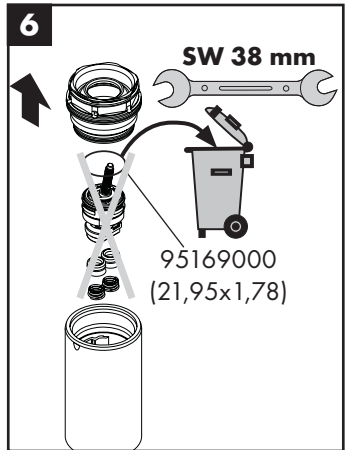

Service

hansgrohe

Hansgrohe PuraVida.....	3
Axor Steel < 01/10.....	4
Axor Steel > 02/10	6
Axor Uno ² < 01/10.....	8
Axor Uno ² > 02/10.....	10
Axor Uno / Steel < 01/10.....	12
Axor Steel Uno / Steel > 02/10	13
Axor Citterio.....	14
Axor Citterio 39034000 / 39037000.....	16
Axor Massaud.....	17
Axor Starck < 03/02.....	18
Axor Starck > 04/02.....	19
Axor Starck 08/04 – 04/05	20
Axor Starck > 04/05.....	21
Axor Starck 10300000.....	22
Axor Starck 10800XXX > 04/01 / 10801XXX > 08/00.....	23
Axor Starck 10800XXX > 01/08 / 10801XXX > 01/08	24
Axor Starck X 10070000	25
Axor Starck X.....	26
Axor Starck Semi Pro 10820000	27
Axor Terrano < 07/01	28
Axor Terrano > 08/01	29
Axor Starck 10821XXX.....	30
Axor Starck V	31
Bedienung / Instructions de service / Operation / Procedura / Manejo / Bediening / Brugsanvisning / Funcionamento / Obŝtuga / Ovládání / Obsluha / 操作 / Эксплуатация / Használat / Käyttö / Hantering / Eksploatacija / Upotreba / Kullanımı / Utilizare / Χειρισμός / Upravljanje / Kasutamine / Lietošana / Rukovanje / Betjening / Обслужване / Përdorimi / التشغيل.....	32
Sonderzubehör / Accessoires en option / Special accessories / Accessori speciali / Opcional / Toebehoren / Specialtillbehør / Acessórios especiais / Wyposażenie specjalne / Zvláštní příslušenství / Zvláštne príslušenstvo / 选装附件 / Специальные принадлежности / Egyéb tartozék / Erityisvaruste / Specialtillbehør / Specialūs priedai / Posebni pribor / Özel aksesuarlar / Accesorii optionale Ειδικά αξεσουάρ / Poseben pribor / Spetsiaalne lisavarustus / Speciāli aksesuāri / Poseban pribor / Ekstratillbehør / Специални принадлежности / Paqisje të posaçme / ملحقات خاصة	32