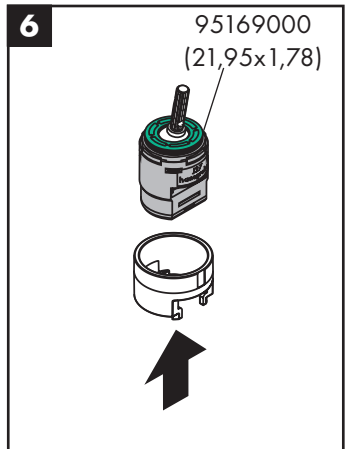

Service

hansgrohe

Hansgrohe PuraVida.....	3
Axor Steel < 01/10.....	4
Axor Steel > 02/10	6
Axor Uno ² < 01/10.....	8
Axor Uno ² > 02/10.....	10
Axor Uno / Steel < 01/10.....	12
Axor Steel Uno / Steel > 02/10	13
Axor Citterio.....	14
Axor Citterio 39034000 / 39037000.....	16
Axor Massaud.....	17
Axor Starck < 03/02.....	18
Axor Starck > 04/02.....	19
Axor Starck 08/04 – 04/05	20
Axor Starck > 04/05.....	21
Axor Starck 10300000.....	22
Axor Starck 10800XXX > 04/01 / 10801XXX > 08/00.....	23
Axor Starck 10800XXX > 01/08 / 10801XXX > 01/08	24
Axor Starck X 10070000	25
Axor Starck X.....	26
Axor Starck Semi Pro 10820000	27
Axor Terrano < 07/01	28
Axor Terrano > 08/01	29
Axor Starck 10821XXX.....	30
Axor Starck V	31
Bedienung / Instructions de service / Operation / Procedura / Manejo / Bediening / Brugsanvisning / Funcionamento / Obŝtuga / Ovládání / Obsluha / 操作 / Эксплуатация / Használat / Käyttö / Hantering / Eksploatacija / Upotreba / Kullanımı / Utilizare / Χειρισμός / Upravljanje / Kasutamine / Lietošana / Rukovanje / Betjening / Обслужване / Përdorimi / التشغيل.....	32
Sonderzubehör / Accessoires en option / Special accessories / Accessori speciali / Opcional / Toebehoren / Specialtillbehør / Acessórios especiais / Wyposażenie specjalne / Zvláštní příslušenství / Zvláštne príslušenstvo / 选装附件 / Специальные принадлежности / Egyéb tartozék / Erityisvaruste / Specialtillbehør / Specialūs priedai / Posebni pribor / Özel aksesuarlar / Accesorii optionale Ειδικά αξεσουάρ / Poseben pribor / Spetsiaalne lisavarustus / Speciāli aksesuāri / Poseban pribor / Ekstratillbehør / Специални принадлежности / Paqisje të posaçme / ملحقات خاصة	32