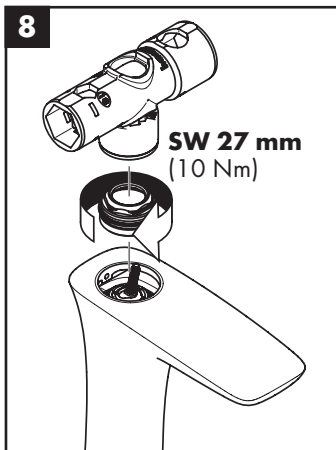

Hansgrohe PuraVida.....	3
Axor Steel < 01/10.....	4
Axor Steel > 02/10	6
Axor Uno² < 01/10.....	8
Axor Uno² > 02/10.....	10
Axor Uno / Steel < 01/10.....	12
Axor Steel Uno / Steel > 02/10	13
Axor Citterio.....	14
Axor Citterio 39034000 / 39037000.....	16
Axor Massaud.....	17
Axor Starck < 03/02.....	18
Axor Starck > 04/02.....	19
Axor Starck 08/04 – 04/05	20
Axor Starck > 04/05.....	21
Axor Starck 10300000.....	22
Axor Starck 10800XXX > 04/01 / 10801XXX > 08/00.....	23
Axor Starck 10800XXX > 01/08 / 10801XXX > 01/08	24
Axor Starck X 10070000	25
Axor Starck X.....	26
Axor Starck Semi Pro 10820000	27
Axor Terrano < 07/01	28
Axor Terrano > 08/01	29
Axor Starck 10821XXX.....	30
Axor Starck V	31
Bedienung / Instructions de service / Operation / Procedura / Manejo / Bediening / Brugsanvisning / Funcionamento / Obŝtuga / Ovládání / Obsluha / 操作 / Эксплуатация / Használat / Käyttö / Hantering / Eksploatacija / Upotreba / Kullanımı / Utilizare / Χειρισμός / Upravljanje / Kasutamine / Lietošana / Rukovanje / Betjening / Обслужване / Përdorimi / التشغيل.....	32
Sonderzubehör / Accessoires en option / Special accessories / Accessori speciali / Opcional / Toebehoren / Specialtillbehør / Acessórios especiais / Wyposażenie specjalne / Zvláštní příslušenství / Zvláštne príslušenstvo / 选装附件 / Специальные принадлежности / Egyéb tartozék / Erityisvaruste / Specialtillbehør / Specialūs priedai / Posebni pribor / Özel aksesuarlar / Accesorii optionale Ειδικά αξεσουάρ / Poseben pribor / Spetsiaalne lisavarustus / Speciāli aksesuāri / Poseban pribor / Ekstratillbehør / Специални принадлежности / Paqisje të posaçme / ملحقات خاصة	32