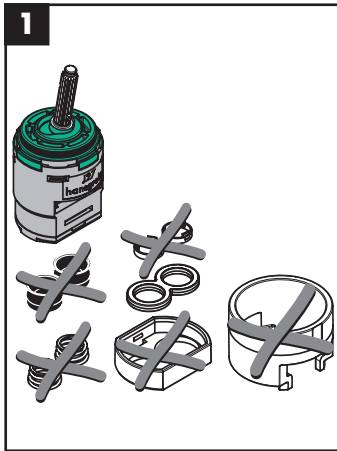

Service

hansgrohe

Hansgrohe PuraVida.....	3
Axor Steel < 01/10.....	4
Axor Steel > 02/10	6
Axor Uno ² < 01/10.....	8
Axor Uno ² > 02/10.....	10
Axor Uno / Steel < 01/10.....	12
Axor Steel Uno / Steel > 02/10	13
Axor Citterio.....	14
Axor Citterio 39034000 / 39037000.....	16
Axor Massaud.....	17
Axor Starck < 03/02.....	18
Axor Starck > 04/02.....	19
Axor Starck 08/04 – 04/05	20
Axor Starck > 04/05.....	21
Axor Starck 10300000.....	22
Axor Starck 10800XXX > 04/01 / 10801XXX > 08/00.....	23
Axor Starck 10800XXX > 01/08 / 10801XXX > 01/08	24
Axor Starck X 10070000	25
Axor Starck X.....	26
Axor Starck Semi Pro 10820000	27
Axor Terrano < 07/01	28
Axor Terrano > 08/01	29
Axor Starck 10821XXX.....	30
Axor Starck V	31
Bedienung / Instructions de service / Operation / Procedura / Manejo / Bediening / Brugsanvisning / Funcionamento / Obŝtuga / Ovládání / Obsluha / 操作 / Эксплуатация / Használat / Käyttö / Hantering / Eksploatacija / Upotreba / Kullanımı / Utilizare / Χειρισμός / Upravljanje / Kasutamine / Lietošana / Rukovanje / Betjening / Обслужване / Përdorimi / التشغيل.....	32
Sonderzubehör / Accessoires en option / Special accessories / Accessori speciali / Opcional / Toebehoren / Specialtillbehør / Acessórios especiais / Wyposażenie specjalne / Zvláštní příslušenství / Zvláštne príslušenstvo / 选装附件 / Специальные принадлежности / Egyéb tartozék / Erityisvaruste / Specialtillbehør / Specialūs priedai / Posebni pribor / Özel aksesuarlar / Accesorii optionale Ειδικά αξεσουάρ / Poseben pribor / Spetsiaalne lisavarustus / Speciāli aksesuāri / Poseban pribor / Ekstratillbehør / Специални принадлежности / Paqisje të posaçme / ملحقات خاصة	32