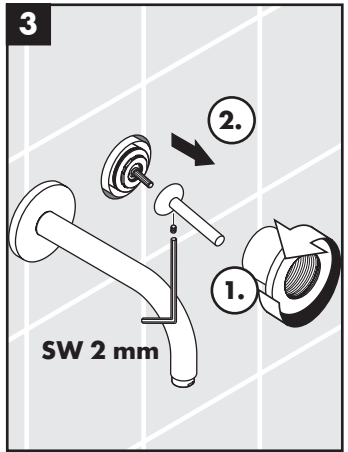

Service

hansgrohe

Hansgrohe PuraVida.....	3
Axor Steel < 01/10.....	4
Axor Steel > 02/10	6
Axor Uno ² < 01/10.....	8
Axor Uno ² > 02/10.....	10
Axor Uno / Steel < 01/10.....	12
Axor Steel Uno / Steel > 02/10	13
Axor Citterio.....	14
Axor Citterio 39034000 / 39037000.....	16
Axor Massaud.....	17
Axor Starck < 03/02.....	18
Axor Starck > 04/02.....	19
Axor Starck 08/04 – 04/05	20
Axor Starck > 04/05.....	21
Axor Starck 10300000.....	22
Axor Starck 10800XXX > 04/01 / 10801XXX > 08/00.....	23
Axor Starck 10800XXX > 01/08 / 10801XXX > 01/08	24
Axor Starck X 10070000	25
Axor Starck X.....	26
Axor Starck Semi Pro 10820000	27
Axor Terrano < 07/01	28
Axor Terrano > 08/01	29
Axor Starck 10821XXX.....	30
Axor Starck V	31
Bedienung / Instructions de service / Operation / Procedura / Manejo / Bediening / Brugsanvisning / Funcionamento / Obŝtuga / Ovládání / Obsluha / 操作 / Эксплуатация / Használat / Käyttö / Hantering / Eksploatacija / Upotreba / Kullanımı / Utilizare / Χειρισμός / Upravljanje / Kasutamine / Lietošana / Rukovanje / Betjening / Обслужване / Përdorimi / التشغيل.....	32
Sonderzubehör / Accessoires en option / Special accessories / Accessori speciali / Opcional / Toebehoren / Specialtillbehør / Acessórios especiais / Wyposażenie specjalne / Zvláštní příslušenství / Zvláštne príslušenstvo / 选装附件 / Специальные принадлежности / Egyéb tartozék / Erityisvaruste / Specialtillbehør / Specialūs priedai / Posebni pribor / Özel aksesuarlar / Accesorii optionale Ειδικά αξεσουάρ / Poseben pribor / Spetsiaalne lisavarustus / Speciāli aksesuāri / Poseban pribor / Ekstratillbehør / Специални принадлежности / Paqisje të posaçme / ملحقات خاصة	32