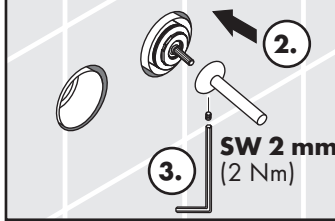

Service

hansgrohe

Hansgrohe PuraVida.....	3
Axor Steel < 01/10.....	4
Axor Steel > 02/10	6
Axor Uno ² < 01/10.....	8
Axor Uno ² > 02/10.....	10
Axor Uno / Steel < 01/10.....	12
Axor Steel Uno / Steel > 02/10	13
Axor Citterio.....	14
Axor Citterio 39034000 / 39037000.....	16
Axor Massaud.....	17
Axor Starck < 03/02.....	18
Axor Starck > 04/02.....	19
Axor Starck 08/04 – 04/05	20
Axor Starck > 04/05.....	21
Axor Starck 10300000.....	22
Axor Starck 10800XXX > 04/01 / 10801XXX > 08/00.....	23
Axor Starck 10800XXX > 01/08 / 10801XXX > 01/08	24
Axor Starck X 10070000	25
Axor Starck X.....	26
Axor Starck Semi Pro 10820000	27
Axor Terrano < 07/01	28
Axor Terrano > 08/01	29
Axor Starck 10821XXX.....	30
Axor Starck V	31
Bedienung / Instructions de service / Operation / Procedura / Manejo / Bediening / Brugsanvisning / Funcionamento / Obŝtuga / Ovládání / Obsluha / 操作 / Эксплуатация / Használat / Käyttö / Hantering / Eksploatacija / Upotreba / Kullanımı / Utilizare / Χειρισμός / Upravljanje / Kasutamine / Lietošana / Rukovanje / Betjening / Обслужване / Përdorimi / التشغيل.....	32
Sonderzubehör / Accessoires en option / Special accessories / Accessori speciali / Opcional / Toebehoren / Specialtillbehør / Acessórios especiais / Wyposażenie specjalne / Zvláštní příslušenství / Zvláštne príslušenstvo / 选装附件 / Специальные принадлежности / Egyéb tartozék / Erityisvaruste / Specialtillbehør / Specialūs priedai / Posebni pribor / Özel aksesuarlar / Accesorii optionale Ειδικά αξεσουάρ / Poseben pribor / Spetsiaalne lisavarustus / Speciāli aksesuāri / Poseban pribor / Ekstratillbehør / Специални принадлежности / Paqisje të posaçme / ملحقات خاصة	32