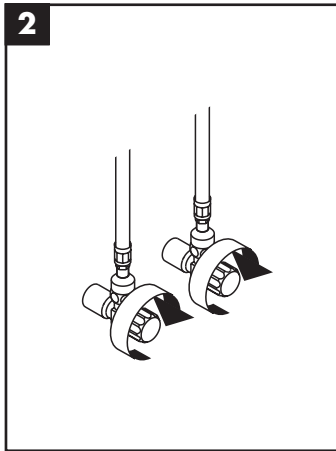

Service

hansgrohe

Hansgrohe PuraVida.....	3
Axor Steel < 01/10.....	4
Axor Steel > 02/10	6
Axor Uno ² < 01/10.....	8
Axor Uno ² > 02/10.....	10
Axor Uno / Steel < 01/10.....	12
Axor Steel Uno / Steel > 02/10	13
Axor Citterio.....	14
Axor Citterio 39034000 / 39037000.....	16
Axor Massaud.....	17
Axor Starck < 03/02.....	18
Axor Starck > 04/02.....	19
Axor Starck 08/04 – 04/05	20
Axor Starck > 04/05.....	21
Axor Starck 10300000.....	22
Axor Starck 10800XXX > 04/01 / 10801XXX > 08/00.....	23
Axor Starck 10800XXX > 01/08 / 10801XXX > 01/08	24
Axor Starck X 10070000	25
Axor Starck X.....	26
Axor Starck Semi Pro 10820000	27
Axor Terrano < 07/01	28
Axor Terrano > 08/01	29
Axor Starck 10821XXX.....	30
Axor Starck V	31
Bedienung / Instructions de service / Operation / Procedura / Manejo / Bediening / Brugsanvisning / Funcionamento / Obŝtuga / Ovládání / Obsluha / 操作 / Эксплуатация / Használat / Käyttö / Hantering / Eksploatacija / Upotreba / Kullanımı / Utilizare / Χειρισμός / Upravljanje / Kasutamine / Lietošana / Rukovanje / Betjening / Обслужване / Përdorimi / التشغيل.....	32
Sonderzubehör / Accessoires en option / Special accessories / Accessori speciali / Opcional / Toebehoren / Specialtillbehør / Acessórios especiais / Wyposażenie specjalne / Zvláštní příslušenství / Zvláštne príslušenstvo / 选装附件 / Специальные принадлежности / Egyéb tartozék / Erityisvaruste / Specialtillbehør / Specialūs priedai / Posebni pribor / Özel aksesuarlar / Accesorii optionale Ειδικά αξεσουάρ / Poseben pribor / Spetsiaalne lisavarustus / Speciāli aksesuāri / Poseban pribor / Ekstratillbehør / Специални принадлежности / Paqisje të posaçme / ملحقات خاصة	32