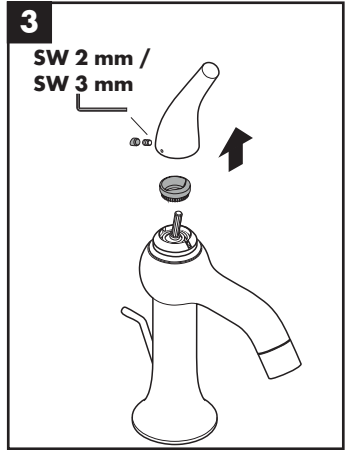

Service

hansgrohe

Hansgrohe PuraVida.....	3
Axor Steel < 01/10.....	4
Axor Steel > 02/10	6
Axor Uno ² < 01/10.....	8
Axor Uno ² > 02/10.....	10
Axor Uno / Steel < 01/10.....	12
Axor Steel Uno / Steel > 02/10	13
Axor Citterio.....	14
Axor Citterio 39034000 / 39037000.....	16
Axor Massaud.....	17
Axor Starck < 03/02.....	18
Axor Starck > 04/02.....	19
Axor Starck 08/04 – 04/05	20
Axor Starck > 04/05.....	21
Axor Starck 10300000.....	22
Axor Starck 10800XXX > 04/01 / 10801XXX > 08/00.....	23
Axor Starck 10800XXX > 01/08 / 10801XXX > 01/08	24
Axor Starck X 10070000	25
Axor Starck X.....	26
Axor Starck Semi Pro 10820000	27
Axor Terrano < 07/01	28
Axor Terrano > 08/01	29
Axor Starck 10821XXX.....	30
Axor Starck V	31
Bedienung / Instructions de service / Operation / Procedura / Manejo / Bediening / Brugsanvisning / Funcionamento / Obŝtuga / Ovládání / Obsluha / 操作 / Эксплуатация / Használat / Käyttö / Hantering / Eksploatacija / Upotreba / Kullanımı / Utilizare / Χειρισμός / Upravljanje / Kasutamine / Lietošana / Rukovanje / Betjening / Обслужване / Përdorimi / التشغيل.....	32
Sonderzubehör / Accessoires en option / Special accessories / Accessori speciali / Opcional / Toebehoren / Specialtillbehør / Acessórios especiais / Wyposażenie specjalne / Zvláštní příslušenství / Zvláštne príslušenstvo / 选装附件 / Специальные принадлежности / Egyéb tartozék / Erityisvaruste / Specialtillbehør / Specialūs priedai / Posebni pribor / Özel aksesuarlar / Accesorii optionale Ειδικά αξεσουάρ / Poseben pribor / Spetsiaalne lisavarustus / Speciāli aksesuāri / Poseban pribor / Ekstratillbehør / Специални принадлежности / Paqisje të posaçme / ملحقات خاصة	32