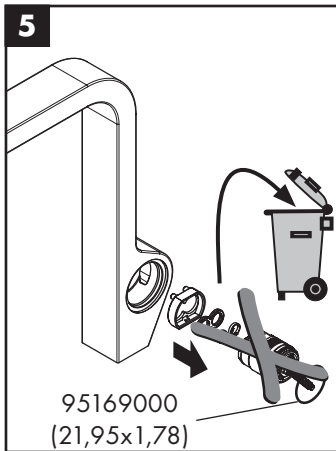

Service

hansgrohe

Hansgrohe PuraVida.....	3
Axor Steel < 01/10.....	4
Axor Steel > 02/10	6
Axor Uno ² < 01/10.....	8
Axor Uno ² > 02/10.....	10
Axor Uno / Steel < 01/10.....	12
Axor Steel Uno / Steel > 02/10	13
Axor Citterio.....	14
Axor Citterio 39034000 / 39037000.....	16
Axor Massaud.....	17
Axor Starck < 03/02.....	18
Axor Starck > 04/02.....	19
Axor Starck 08/04 – 04/05	20
Axor Starck > 04/05.....	21
Axor Starck 10300000.....	22
Axor Starck 10800XXX > 04/01 / 10801XXX > 08/00.....	23
Axor Starck 10800XXX > 01/08 / 10801XXX > 01/08	24
Axor Starck X 10070000	25
Axor Starck X.....	26
Axor Starck Semi Pro 10820000	27
Axor Terrano < 07/01	28
Axor Terrano > 08/01	29
Axor Starck 10821XXX.....	30
Axor Starck V	31
Bedienung / Instructions de service / Operation / Procedura / Manejo / Bediening / Brugsanvisning / Funcionamento / Obŝtuga / Ovládání / Obsluha / 操作 / Эксплуатация / Használat / Käyttö / Hantering / Eksploatacija / Upotreba / Kullanımı / Utilizare / Χειρισμός / Upravljanje / Kasutamine / Lietošana / Rukovanje / Betjening / Обслужване / Përdorimi / التشغيل.....	32
Sonderzubehör / Accessoires en option / Special accessories / Accessori speciali / Opcional / Toebehoren / Specialtillbehør / Acessórios especiais / Wyposażenie specjalne / Zvláštní příslušenství / Zvláštne príslušenstvo / 选装附件 / Специальные принадлежности / Egyéb tartozék / Erityisvaruste / Specialtillbehør / Specialūs priedai / Posebni pribor / Özel aksesuarlar / Accesorii optionale Ειδικά αξεσουάρ / Poseben pribor / Spetsiaalne lisavarustus / Speciāli aksesuāri / Poseban pribor / Ekstratillbehør / Специални принадлежности / Paqisje të posaçme / ملحقات خاصة	32