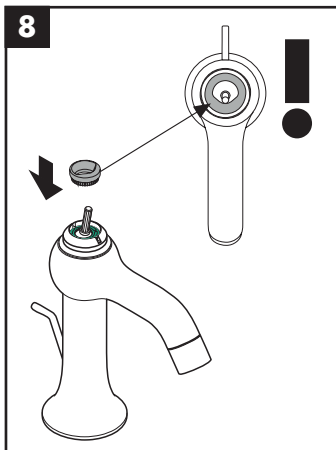

Service

hansgrohe

Hansgrohe PuraVida.....	3
Axor Steel < 01/10.....	4
Axor Steel > 02/10	6
Axor Uno ² < 01/10.....	8
Axor Uno ² > 02/10.....	10
Axor Uno / Steel < 01/10.....	12
Axor Steel Uno / Steel > 02/10	13
Axor Citterio.....	14
Axor Citterio 39034000 / 39037000.....	16
Axor Massaud.....	17
Axor Starck < 03/02.....	18
Axor Starck > 04/02.....	19
Axor Starck 08/04 – 04/05	20
Axor Starck > 04/05.....	21
Axor Starck 10300000.....	22
Axor Starck 10800XXX > 04/01 / 10801XXX > 08/00.....	23
Axor Starck 10800XXX > 01/08 / 10801XXX > 01/08	24
Axor Starck X 10070000	25
Axor Starck X.....	26
Axor Starck Semi Pro 10820000	27
Axor Terrano < 07/01	28
Axor Terrano > 08/01	29
Axor Starck 10821XXX.....	30
Axor Starck V	31
Bedienung / Instructions de service / Operation / Procedura / Manejo / Bediening / Brugsanvisning / Funcionamento / Obŝtuga / Ovládání / Obsluha / 操作 / Эксплуатация / Használat / Käyttö / Hantering / Eksploatacija / Upotreba / Kullanımı / Utilizare / Χειρισμός / Upravljanje / Kasutamine / Lietošana / Rukovanje / Betjening / Обслужване / Përdorimi / التشغيل.....	32
Sonderzubehör / Accessoires en option / Special accessories / Accessori speciali / Opcional / Toebehoren / Specialtillbehør / Acessórios especiais / Wyposażenie specjalne / Zvláštní příslušenství / Zvláštne príslušenstvo / 选装附件 / Специальные принадлежности / Egyéb tartozék / Erityisvaruste / Specialtillbehør / Specialūs priedai / Posebni pribor / Özel aksesuarlar / Accesorii optionale Ειδικά αξεσουάρ / Poseben pribor / Spetsiaalne lisavarustus / Speciāli aksesuāri / Poseban pribor / Ekstratillbehør / Специални принадлежности / Paqisje të posaçme / ملحقات خاصة	32