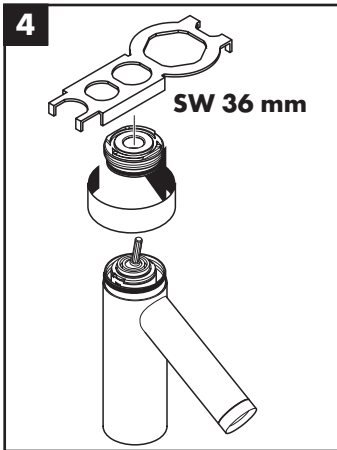

Service

hansgrohe

Hansgrohe PuraVida.....	3
Axor Steel < 01/10.....	4
Axor Steel > 02/10	6
Axor Uno ² < 01/10.....	8
Axor Uno ² > 02/10.....	10
Axor Uno / Steel < 01/10.....	12
Axor Steel Uno / Steel > 02/10	13
Axor Citterio.....	14
Axor Citterio 39034000 / 39037000.....	16
Axor Massaud.....	17
Axor Starck < 03/02.....	18
Axor Starck > 04/02.....	19
Axor Starck 08/04 – 04/05	20
Axor Starck > 04/05.....	21
Axor Starck 10300000.....	22
Axor Starck 10800XXX > 04/01 / 10801XXX > 08/00.....	23
Axor Starck 10800XXX > 01/08 / 10801XXX > 01/08	24
Axor Starck X 10070000	25
Axor Starck X.....	26
Axor Starck Semi Pro 10820000	27
Axor Terrano < 07/01	28
Axor Terrano > 08/01	29
Axor Starck 10821XXX.....	30
Axor Starck V	31
Bedienung / Instructions de service / Operation / Procedura / Manejo / Bediening / Brugsanvisning / Funcionamento / Obŝtuga / Ovládání / Obsluha / 操作 / Эксплуатация / Használat / Käyttö / Hantering / Eksploatacija / Upotreba / Kullanımı / Utilizare / Χειρισμός / Upravljanje / Kasutamine / Lietošana / Rukovanje / Betjening / Обслужване / Përdorimi / التشغيل.....	32
Sonderzubehör / Accessoires en option / Special accessories / Accessori speciali / Opcional / Toebehoren / Specialtillbehør / Acessórios especiais / Wyposażenie specjalne / Zvláštní příslušenství / Zvláštne príslušenstvo / 选装附件 / Специальные принадлежности / Egyéb tartozék / Erityisvaruste / Specialtillbehør / Specialūs priedai / Posebni pribor / Özel aksesuarlar / Accesorii optionale Ειδικά αξεσουάρ / Poseben pribor / Spetsiaalne lisavarustus / Speciāli aksesuāri / Poseban pribor / Ekstratillbehør / Специални принадлежности / Paqisje të posaçme / ملحقات خاصة	32