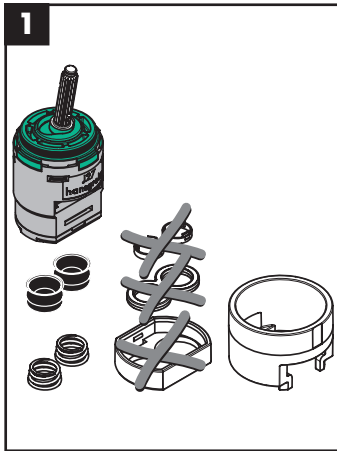

Service

hansgrohe

Hansgrohe PuraVida.....	3
Axor Steel < 01/10.....	4
Axor Steel > 02/10	6
Axor Uno ² < 01/10.....	8
Axor Uno ² > 02/10.....	10
Axor Uno / Steel < 01/10.....	12
Axor Steel Uno / Steel > 02/10	13
Axor Citterio.....	14
Axor Citterio 39034000 / 39037000.....	16
Axor Massaud.....	17
Axor Starck < 03/02.....	18
Axor Starck > 04/02.....	19
Axor Starck 08/04 – 04/05	20
Axor Starck > 04/05.....	21
Axor Starck 10300000.....	22
Axor Starck 10800XXX > 04/01 / 10801XXX > 08/00.....	23
Axor Starck 10800XXX > 01/08 / 10801XXX > 01/08	24
Axor Starck X 10070000	25
Axor Starck X.....	26
Axor Starck Semi Pro 10820000	27
Axor Terrano < 07/01	28
Axor Terrano > 08/01	29
Axor Starck 10821XXX.....	30
Axor Starck V	31
Bedienung / Instructions de service / Operation / Procedura / Manejo / Bediening / Brugsanvisning / Funcionamento / Obŝtuga / Ovládání / Obsluha / 操作 / Эксплуатация / Használat / Käyttö / Hantering / Eksploatacija / Upotreba / Kullanımı / Utilizare / Χειρισμός / Upravljanje / Kasutamine / Lietošana / Rukovanje / Betjening / Обслужване / Përdorimi / التشغيل.....	32
Sonderzubehör / Accessoires en option / Special accessories / Accessori speciali / Opcional / Toebehoren / Specialtillbehør / Acessórios especiais / Wyposażenie specjalne / Zvláštní příslušenství / Zvláštne príslušenstvo / 选装附件 / Специальные принадлежности / Egyéb tartozék / Erityisvaruste / Specialtillbehør / Specialūs priedai / Posebni pribor / Özel aksesuarlar / Accesorii optionale Ειδικά αξεσουάρ / Poseben pribor / Spetsiaalne lisavarustus / Speciāli aksesuāri / Poseban pribor / Ekstratillbehør / Специални принадлежности / Paqisje të posaçme / ملحقات خاصة	32