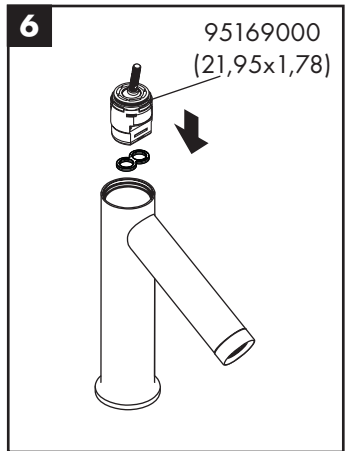

Service

hansgrohe

Hansgrohe PuraVida.....	3
Axor Steel < 01/10.....	4
Axor Steel > 02/10	6
Axor Uno ² < 01/10.....	8
Axor Uno ² > 02/10.....	10
Axor Uno / Steel < 01/10.....	12
Axor Steel Uno / Steel > 02/10	13
Axor Citterio.....	14
Axor Citterio 39034000 / 39037000.....	16
Axor Massaud.....	17
Axor Starck < 03/02.....	18
Axor Starck > 04/02.....	19
Axor Starck 08/04 – 04/05	20
Axor Starck > 04/05.....	21
Axor Starck 10300000.....	22
Axor Starck 10800XXX > 04/01 / 10801XXX > 08/00.....	23
Axor Starck 10800XXX > 01/08 / 10801XXX > 01/08	24
Axor Starck X 10070000	25
Axor Starck X.....	26
Axor Starck Semi Pro 10820000	27
Axor Terrano < 07/01	28
Axor Terrano > 08/01	29
Axor Starck 10821XXX.....	30
Axor Starck V	31
Bedienung / Instructions de service / Operation / Procedura / Manejo / Bediening / Brugsanvisning / Funcionamento / Obŝtuga / Ovládání / Obsluha / 操作 / Эксплуатация / Használat / Käyttö / Hantering / Eksploatacija / Upotreba / Kullanımı / Utilizare / Χειρισμός / Upravljanje / Kasutamine / Lietošana / Rukovanje / Betjening / Обслужване / Përdorimi / التشغيل.....	32
Sonderzubehör / Accessoires en option / Special accessories / Accessori speciali / Opcional / Toebehoren / Specialtillbehør / Acessórios especiais / Wyposażenie specjalne / Zvláštní příslušenství / Zvláštne príslušenstvo / 选装附件 / Специальные принадлежности / Egyéb tartozék / Erityisvaruste / Specialtillbehør / Specialūs priedai / Posebni pribor / Özel aksesuarlar / Accesorii optionale Ειδικά αξεσουάρ / Poseben pribor / Spetsiaalne lisavarustus / Speciāli aksesuāri / Poseban pribor / Ekstratillbehør / Специални принадлежности / Paqisje të posaçme / ملحقات خاصة	32