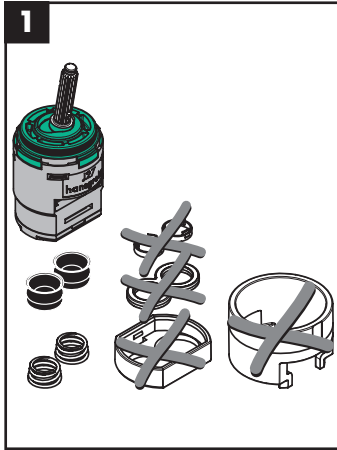

# Service

**hansgrohe**

|   |    |
|---|----|
| Hansgrohe PuraVida.....   | 3  |
| Axor Steel < 01/10.....   | 4  |
| Axor Steel > 02/10 .....  | 6  |
| Axor Uno <sup>2</sup> < 01/10.....  | 8  |
| Axor Uno <sup>2</sup> > 02/10.....  | 10 |
| Axor Uno / Steel < 01/10.....   | 12 |
| Axor Steel Uno / Steel > 02/10 .....  | 13 |
| Axor Citterio.....  | 14 |
| Axor Citterio 39034000 / 39037000.....  | 16 |
| Axor Massaud.....   | 17 |
| Axor Starck < 03/02.....  | 18 |
| Axor Starck > 04/02.....  | 19 |
| Axor Starck 08/04 – 04/05 .....   | 20 |
| Axor Starck > 04/05.....  | 21 |
| Axor Starck 10300000.....   | 22 |
| Axor Starck 10800XXX > 04/01 / 10801XXX > 08/00.....  | 23 |
| Axor Starck 10800XXX > 01/08 / 10801XXX > 01/08 .....   | 24 |
| Axor Starck X 10070000 .....  | 25 |
| Axor Starck X.....  | 26 |
| Axor Starck Semi Pro 10820000 .....   | 27 |
| Axor Terrano < 07/01 .....  | 28 |
| Axor Terrano > 08/01 .....  | 29 |
| Axor Starck 10821XXX.....   | 30 |
| Axor Starck V .....   | 31 |
| Bedienung / Instructions de service / Operation / Procedura / Manejo /<br>Bediening / Brugsanvisning / Funcionamento / Obŝtuga / Ovládání / Obsluha /<br>操作 / Эксплуатация / Használat / Käyttö / Hantering / Eksploatacija / Upotreba /<br>Kullanımı / Utilizare / Χειρισμός / Upravljanje / Kasutamine / Lietošana / Rukovanje /<br>Betjening / Обслужване / Përdorimi / التشغيل.....   | 32 |
| Sonderzubehör / Accessoires en option / Special accessories / Accessori speciali /<br>Opcional / Toebehoren / Specialtilbehør / Acessórios especiais / Wyposażenie<br>specjalne / Zvláštní příslušenství / Zvláštne príslušenstvo / 选装附件 /<br>Специальные принадлежности / Egyéb tartozék / Erityisvaruste / Specialtillbehør /<br>Specialūs priedai / Posebni pribor / Özel aksesuarlar / Accesorii optionale<br>Ειδικά αξεσουάρ / Poseben pribor / Spetsiaalne lisavarustus / Speciāli aksesuāri / Poseban<br>pribor / Ekstratilbehør / Специални принадлежности / Paqisje të posaçme / ملحقات خاصة ..... | 32 |