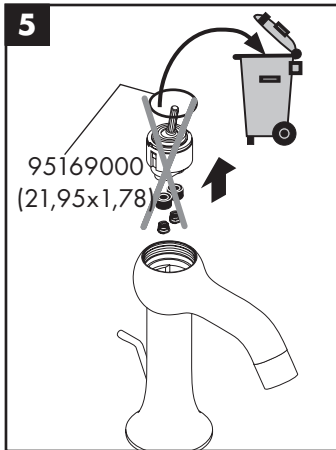

Service

hansgrohe

Hansgrohe PuraVida.....	3
Axor Steel < 01/10.....	4
Axor Steel > 02/10	6
Axor Uno ² < 01/10.....	8
Axor Uno ² > 02/10.....	10
Axor Uno / Steel < 01/10.....	12
Axor Steel Uno / Steel > 02/10	13
Axor Citterio.....	14
Axor Citterio 39034000 / 39037000.....	16
Axor Massaud.....	17
Axor Starck < 03/02.....	18
Axor Starck > 04/02.....	19
Axor Starck 08/04 – 04/05	20
Axor Starck > 04/05.....	21
Axor Starck 10300000.....	22
Axor Starck 10800XXX > 04/01 / 10801XXX > 08/00.....	23
Axor Starck 10800XXX > 01/08 / 10801XXX > 01/08	24
Axor Starck X 10070000	25
Axor Starck X.....	26
Axor Starck Semi Pro 10820000	27
Axor Terrano < 07/01	28
Axor Terrano > 08/01	29
Axor Starck 10821XXX.....	30
Axor Starck V	31
Bedienung / Instructions de service / Operation / Procedura / Manejo / Bediening / Brugsanvisning / Funcionamento / Obŝtuga / Ovládání / Obsluha / 操作 / Эксплуатация / Használat / Käyttö / Hantering / Eksploatacija / Upotreba / Kullanımı / Utilizare / Χειρισμός / Upravljanje / Kasutamine / Lietošana / Rukovanje / Betjening / Обслужване / Përdorimi / التشغيل.....	32
Sonderzubehör / Accessoires en option / Special accessories / Accessori speciali / Opcional / Toebehoren / Specialtillbehør / Acessórios especiais / Wyposażenie specjalne / Zvláštní příslušenství / Zvláštne príslušenstvo / 选装附件 / Специальные принадлежности / Egyéb tartozék / Erityisvaruste / Specialtillbehør / Specialūs priedai / Posebni pribor / Özel aksesuarlar / Accesorii optionale Ειδικά αξεσουάρ / Poseben pribor / Spetsiaalne lisavarustus / Speciāli aksesuāri / Poseban pribor / Ekstratillbehør / Специални принадлежности / Paqisje të posaçme / ملحقات خاصة	32