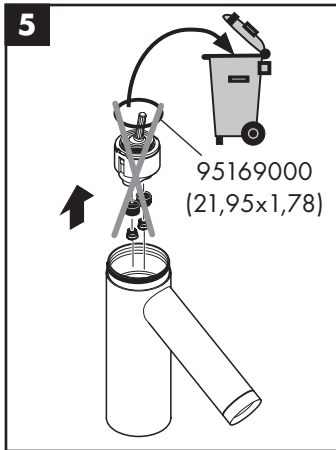

Service

hansgrohe

Hansgrohe PuraVida.....	3
Axor Steel < 01/10.....	4
Axor Steel > 02/10	6
Axor Uno ² < 01/10.....	8
Axor Uno ² > 02/10.....	10
Axor Uno / Steel < 01/10.....	12
Axor Steel Uno / Steel > 02/10	13
Axor Citterio.....	14
Axor Citterio 39034000 / 39037000.....	16
Axor Massaud.....	17
Axor Starck < 03/02.....	18
Axor Starck > 04/02.....	19
Axor Starck 08/04 – 04/05	20
Axor Starck > 04/05.....	21
Axor Starck 10300000.....	22
Axor Starck 10800XXX > 04/01 / 10801XXX > 08/00.....	23
Axor Starck 10800XXX > 01/08 / 10801XXX > 01/08	24
Axor Starck X 10070000	25
Axor Starck X.....	26
Axor Starck Semi Pro 10820000	27
Axor Terrano < 07/01	28
Axor Terrano > 08/01	29
Axor Starck 10821XXX.....	30
Axor Starck V	31
Bedienung / Instructions de service / Operation / Procedura / Manejo / Bediening / Brugsanvisning / Funcionamento / Obŝtuga / Ovládání / Obsluha / 操作 / Эксплуатация / Használat / Käyttö / Hantering / Eksploatacija / Upotreba / Kullanımı / Utilizare / Χειρισμός / Upravljanje / Kasutamine / Lietošana / Rukovanje / Betjening / Обслужване / Përdorimi / التشغيل.....	32
Sonderzubehör / Accessoires en option / Special accessories / Accessori speciali / Opcional / Toebehoren / Specialtillbehør / Acessórios especiais / Wyposażenie specjalne / Zvláštní příslušenství / Zvláštne príslušenstvo / 选装附件 / Специальные принадлежности / Egyéb tartozék / Erityisvaruste / Specialtillbehør / Specialūs priedai / Posebni pribor / Özel aksesuarlar / Accesorii optionale Ειδικά αξεσουάρ / Poseben pribor / Spetsiaalne lisavarustus / Speciāli aksesuāri / Poseban pribor / Ekstratillbehør / Специални принадлежности / Paqisje të posaçme / ملحقات خاصة	32