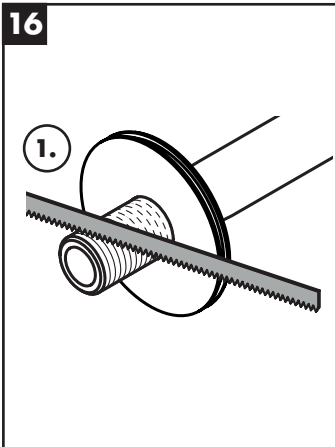

Service

hansgrohe

Hansgrohe PuraVida.....	3
Axor Steel < 01/10.....	4
Axor Steel > 02/10	6
Axor Uno ² < 01/10.....	8
Axor Uno ² > 02/10.....	10
Axor Uno / Steel < 01/10.....	12
Axor Steel Uno / Steel > 02/10	13
Axor Citterio.....	14
Axor Citterio 39034000 / 39037000.....	16
Axor Massaud.....	17
Axor Starck < 03/02.....	18
Axor Starck > 04/02.....	19
Axor Starck 08/04 – 04/05	20
Axor Starck > 04/05.....	21
Axor Starck 10300000.....	22
Axor Starck 10800XXX > 04/01 / 10801XXX > 08/00.....	23
Axor Starck 10800XXX > 01/08 / 10801XXX > 01/08	24
Axor Starck X 10070000	25
Axor Starck X.....	26
Axor Starck Semi Pro 10820000	27
Axor Terrano < 07/01	28
Axor Terrano > 08/01	29
Axor Starck 10821XXX.....	30
Axor Starck V	31
Bedienung / Instructions de service / Operation / Procedura / Manejo / Bediening / Brugsanvisning / Funcionamento / Obŝtuga / Ovládání / Obsluha / 操作 / Эксплуатация / Használat / Käyttö / Hantering / Eksploatacija / Upotreba / Kullanımı / Utilizare / Χειρισμός / Upravljanje / Kasutamine / Lietošana / Rukovanje / Betjening / Обслужване / Përdorimi / التشغيل.....	32
Sonderzubehör / Accessoires en option / Special accessories / Accessori speciali / Opcional / Toebehoren / Specialtillbehør / Acessórios especiais / Wyposażenie specjalne / Zvláštní příslušenství / Zvláštne príslušenstvo / 选装附件 / Специальные принадлежности / Egyéb tartozék / Erityisvaruste / Specialtillbehør / Specialūs priedai / Posebni pribor / Özel aksesuarlar / Accesorii optionale Ειδικά αξεσουάρ / Poseben pribor / Spetsiaalne lisavarustus / Speciāli aksesuāri / Poseban pribor / Ekstratillbehør / Специални принадлежности / Paqisje të posaçme / ملحقات خاصة	32