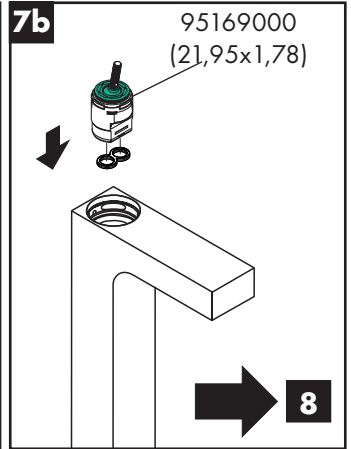

Service

hansgrohe

Hansgrohe PuraVida.....	3
Axor Steel < 01/10.....	4
Axor Steel > 02/10	6
Axor Uno ² < 01/10.....	8
Axor Uno ² > 02/10.....	10
Axor Uno / Steel < 01/10.....	12
Axor Steel Uno / Steel > 02/10	13
Axor Citterio.....	14
Axor Citterio 39034000 / 39037000.....	16
Axor Massaud.....	17
Axor Starck < 03/02.....	18
Axor Starck > 04/02.....	19
Axor Starck 08/04 – 04/05	20
Axor Starck > 04/05.....	21
Axor Starck 10300000.....	22
Axor Starck 10800XXX > 04/01 / 10801XXX > 08/00.....	23
Axor Starck 10800XXX > 01/08 / 10801XXX > 01/08	24
Axor Starck X 10070000	25
Axor Starck X.....	26
Axor Starck Semi Pro 10820000	27
Axor Terrano < 07/01	28
Axor Terrano > 08/01	29
Axor Starck 10821XXX.....	30
Axor Starck V	31
Bedienung / Instructions de service / Operation / Procedura / Manejo / Bediening / Brugsanvisning / Funcionamento / Obŝtuga / Ovládání / Obsluha / 操作 / Эксплуатация / Használat / Käyttö / Hantering / Eksploatacija / Upotreba / Kullanımı / Utilizare / Χειρισμός / Upravljanje / Kasutamine / Lietošana / Rukovanje / Betjening / Обслужване / Përdorimi / التشغيل.....	32
Sonderzubehör / Accessoires en option / Special accessories / Accessori speciali / Opcional / Toebehoren / Specialtillbehør / Acessórios especiais / Wyposażenie specjalne / Zvláštní příslušenství / Zvláštne príslušenstvo / 选装附件 / Специальные принадлежности / Egyéb tartozék / Erityisvaruste / Specialtillbehør / Specialūs priedai / Posebni pribor / Özel aksesuarlar / Accesorii optionale Ειδικά αξεσουάρ / Poseben pribor / Spetsiaalne lisavarustus / Speciāli aksesuāri / Poseban pribor / Ekstratillbehør / Специални принадлежности / Paqisje të posaçme / ملحقات خاصة	32