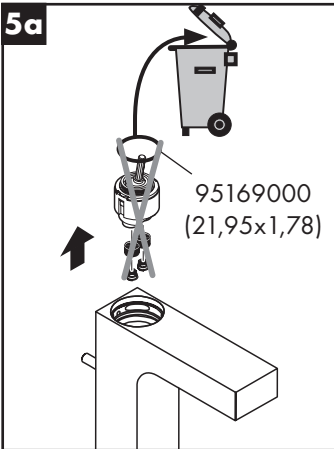

Service

hansgrohe

Hansgrohe PuraVida.....	3
Axor Steel < 01/10.....	4
Axor Steel > 02/10	6
Axor Uno ² < 01/10.....	8
Axor Uno ² > 02/10.....	10
Axor Uno / Steel < 01/10.....	12
Axor Steel Uno / Steel > 02/10	13
Axor Citterio.....	14
Axor Citterio 39034000 / 39037000.....	16
Axor Massaud.....	17
Axor Starck < 03/02.....	18
Axor Starck > 04/02.....	19
Axor Starck 08/04 – 04/05	20
Axor Starck > 04/05.....	21
Axor Starck 10300000.....	22
Axor Starck 10800XXX > 04/01 / 10801XXX > 08/00.....	23
Axor Starck 10800XXX > 01/08 / 10801XXX > 01/08	24
Axor Starck X 10070000	25
Axor Starck X.....	26
Axor Starck Semi Pro 10820000	27
Axor Terrano < 07/01	28
Axor Terrano > 08/01	29
Axor Starck 10821XXX.....	30
Axor Starck V	31
Bedienung / Instructions de service / Operation / Procedura / Manejo / Bediening / Brugsanvisning / Funcionamento / Obŝtuga / Ovládání / Obsluha / 操作 / Эксплуатация / Használat / Käyttö / Hantering / Eksploatacija / Upotreba / Kullanımı / Utilizare / Χειρισμός / Upravljanje / Kasutamine / Lietošana / Rukovanje / Betjening / Обслужване / Përdorimi / التشغيل.....	32
Sonderzubehör / Accessoires en option / Special accessories / Accessori speciali / Opcional / Toebehoren / Specialtillbehør / Acessórios especiais / Wyposażenie specjalne / Zvláštní příslušenství / Zvláštne príslušenstvo / 选装附件 / Специальные принадлежности / Egyéb tartozék / Erityisvaruste / Specialtillbehør / Specialūs priedai / Posebni pribor / Özel aksesuarlar / Accesorii optionale Ειδικά αξεσουάρ / Poseben pribor / Spetsiaalne lisavarustus / Speciāli aksesuāri / Poseban pribor / Ekstratillbehør / Специални принадлежности / Paqisje të posaçme / ملحقات خاصة	32