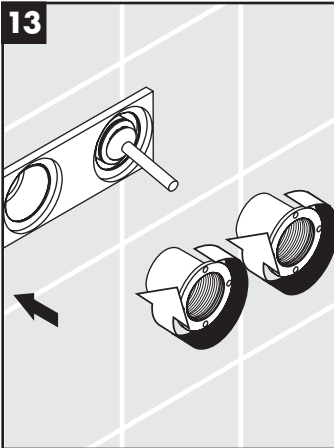

Service

hansgrohe

Hansgrohe PuraVida.....	3
Axor Steel < 01/10.....	4
Axor Steel > 02/10	6
Axor Uno ² < 01/10.....	8
Axor Uno ² > 02/10.....	10
Axor Uno / Steel < 01/10.....	12
Axor Steel Uno / Steel > 02/10	13
Axor Citterio.....	14
Axor Citterio 39034000 / 39037000.....	16
Axor Massaud.....	17
Axor Starck < 03/02.....	18
Axor Starck > 04/02.....	19
Axor Starck 08/04 – 04/05	20
Axor Starck > 04/05.....	21
Axor Starck 10300000.....	22
Axor Starck 10800XXX > 04/01 / 10801XXX > 08/00.....	23
Axor Starck 10800XXX > 01/08 / 10801XXX > 01/08	24
Axor Starck X 10070000	25
Axor Starck X.....	26
Axor Starck Semi Pro 10820000	27
Axor Terrano < 07/01	28
Axor Terrano > 08/01	29
Axor Starck 10821XXX.....	30
Axor Starck V	31
Bedienung / Instructions de service / Operation / Procedura / Manejo / Bediening / Brugsanvisning / Funcionamento / Obŝtuga / Ovládání / Obsluha / 操作 / Эксплуатация / Használat / Käyttö / Hantering / Eksploatacija / Upotreba / Kullanımı / Utilizare / Χειρισμός / Upravljanje / Kasutamine / Lietošana / Rukovanje / Betjening / Обслужване / Përdorimi / التشغيل.....	32
Sonderzubehör / Accessoires en option / Special accessories / Accessori speciali / Opcional / Toebehoren / Specialtillbehør / Acessórios especiais / Wyposażenie specjalne / Zvláštní příslušenství / Zvláštne príslušenstvo / 选装附件 / Специальные принадлежности / Egyéb tartozék / Erityisvaruste / Specialtillbehør / Specialūs priedai / Posebni pribor / Özel aksesuarlar / Accesorii optionale Ειδικά αξεσουάρ / Poseben pribor / Spetsiaalne lisavarustus / Speciāli aksesuāri / Poseban pribor / Ekstratillbehør / Специални принадлежности / Paqisje të posaçme / ملحقات خاصة	32