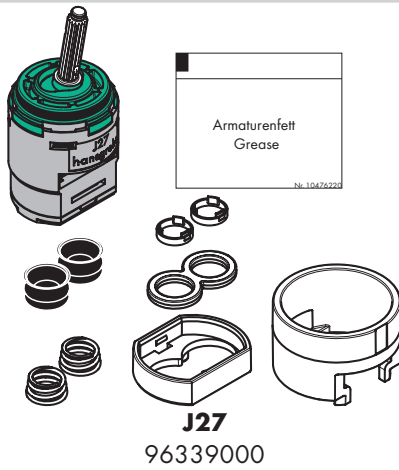

# Service

**hansgrohe**

|   |    |
|---|----|
| Hansgrohe PuraVida.....   | 3  |
| Axor Steel < 01/10.....   | 4  |
| Axor Steel > 02/10 .....  | 6  |
| Axor Uno <sup>2</sup> < 01/10.....  | 8  |
| Axor Uno <sup>2</sup> > 02/10.....  | 10 |
| Axor Uno / Steel < 01/10.....   | 12 |
| Axor Steel Uno / Steel > 02/10 .....  | 13 |
| Axor Citterio.....  | 14 |
| Axor Citterio 39034000 / 39037000.....  | 16 |
| Axor Massaud.....   | 17 |
| Axor Starck < 03/02.....  | 18 |
| Axor Starck > 04/02.....  | 19 |
| Axor Starck 08/04 – 04/05 .....   | 20 |
| Axor Starck > 04/05.....  | 21 |
| Axor Starck 10300000.....   | 22 |
| Axor Starck 10800XXX > 04/01 / 10801XXX > 08/00.....  | 23 |
| Axor Starck 10800XXX > 01/08 / 10801XXX > 01/08 .....   | 24 |
| Axor Starck X 10070000 .....  | 25 |
| Axor Starck X.....  | 26 |
| Axor Starck Semi Pro 10820000 .....   | 27 |
| Axor Terrano < 07/01 .....  | 28 |
| Axor Terrano > 08/01 .....  | 29 |
| Axor Starck 10821XXX.....   | 30 |
| Axor Starck V .....   | 31 |
| Bedienung / Instructions de service / Operation / Procedura / Manejo /<br>Bediening / Brugsanvisning / Funcionamento / Obŝtuga / Ovládání / Obsluha /<br>操作 / Эксплуатация / Használat / Käyttö / Hantering / Eksploatacija / Upotreba /<br>Kullanımı / Utilizare / Χειρισμός / Upravljanje / Kasutamine / Lietošana / Rukovanje /<br>Betjening / Обслужване / Përdorimi / التشغيل.....   | 32 |
| Sonderzubehör / Accessoires en option / Special accessories / Accessori speciali /<br>Opcional / Toebehoren / Specialtilbehør / Acessórios especiais / Wyposażenie<br>specjalne / Zvláštní příslušenství / Zvláštne príslušenstvo / 选装附件 /<br>Специальные принадлежности / Egyéb tartozék / Erityisvaruste / Specialtillbehør /<br>Specialūs priedai / Posebni pribor / Özel aksesuarlar / Accesorii optionale<br>Ειδικά αξεσουάρ / Poseben pribor / Spetsiaalne lisavarustus / Speciāli aksesuāri / Poseban<br>pribor / Ekstratilbehør / Специални принадлежности / Paqisje të posaçme / ملحقات خاصة ..... | 32 |