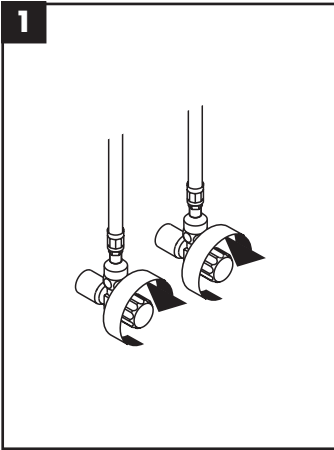

Service

hansgrohe

Hansgrohe PuraVida.....	3
Axor Steel < 01/10.....	4
Axor Steel > 02/10	6
Axor Uno ² < 01/10.....	8
Axor Uno ² > 02/10.....	10
Axor Uno / Steel < 01/10.....	12
Axor Steel Uno / Steel > 02/10	13
Axor Citterio.....	14
Axor Citterio 39034000 / 39037000.....	16
Axor Massaud.....	17
Axor Starck < 03/02.....	18
Axor Starck > 04/02.....	19
Axor Starck 08/04 – 04/05	20
Axor Starck > 04/05.....	21
Axor Starck 10300000.....	22
Axor Starck 10800XXX > 04/01 / 10801XXX > 08/00.....	23
Axor Starck 10800XXX > 01/08 / 10801XXX > 01/08	24
Axor Starck X 10070000	25
Axor Starck X.....	26
Axor Starck Semi Pro 10820000	27
Axor Terrano < 07/01	28
Axor Terrano > 08/01	29
Axor Starck 10821XXX.....	30
Axor Starck V	31
Bedienung / Instructions de service / Operation / Procedura / Manejo / Bediening / Brugsanvisning / Funcionamento / Obŝtuga / Ovládání / Obsluha / 操作 / Эксплуатация / Használat / Käyttö / Hantering / Eksploatacija / Upotreba / Kullanımı / Utilizare / Χειρισμός / Upravljanje / Kasutamine / Lietošana / Rukovanje / Betjening / Обслужване / Përdorimi / التشغيل.....	32
Sonderzubehör / Accessoires en option / Special accessories / Accessori speciali / Opcional / Toebehoren / Specialtillbehør / Acessórios especiais / Wyposażenie specjalne / Zvláštní příslušenství / Zvláštne príslušenstvo / 选装附件 / Специальные принадлежности / Egyéb tartozék / Erityisvaruste / Specialtillbehør / Specialūs priedai / Posebni pribor / Özel aksesuarlar / Accesorii optionale Ειδικά αξεσουάρ / Poseben pribor / Spetsiaalne lisavarustus / Speciāli aksesuāri / Poseban pribor / Ekstratillbehør / Специални принадлежности / Paqisje të posaçme / ملحقات خاصة	32