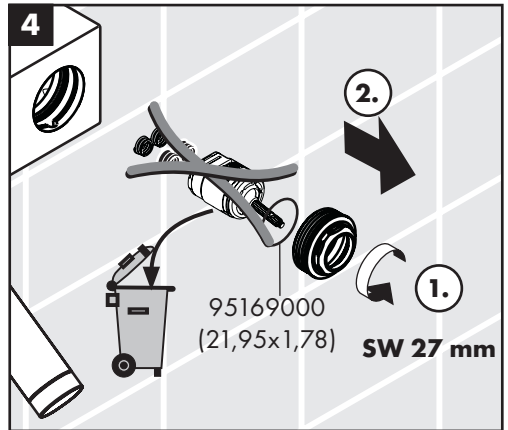

# Service

**hansgrohe**

|   |    |
|---|----|
| Hansgrohe PuraVida.....   | 3  |
| Axor Steel < 01/10.....   | 4  |
| Axor Steel > 02/10 .....  | 6  |
| Axor Uno <sup>2</sup> < 01/10.....  | 8  |
| Axor Uno <sup>2</sup> > 02/10.....  | 10 |
| Axor Uno / Steel < 01/10.....   | 12 |
| Axor Steel Uno / Steel > 02/10 .....  | 13 |
| Axor Citterio.....  | 14 |
| Axor Citterio 39034000 / 39037000.....  | 16 |
| Axor Massaud.....   | 17 |
| Axor Starck < 03/02.....  | 18 |
| Axor Starck > 04/02.....  | 19 |
| Axor Starck 08/04 – 04/05 .....   | 20 |
| Axor Starck > 04/05.....  | 21 |
| Axor Starck 10300000.....   | 22 |
| Axor Starck 10800XXX > 04/01 / 10801XXX > 08/00.....  | 23 |
| Axor Starck 10800XXX > 01/08 / 10801XXX > 01/08 .....   | 24 |
| Axor Starck X 10070000 .....  | 25 |
| Axor Starck X.....  | 26 |
| Axor Starck Semi Pro 10820000 .....   | 27 |
| Axor Terrano < 07/01 .....  | 28 |
| Axor Terrano > 08/01 .....  | 29 |
| Axor Starck 10821XXX.....   | 30 |
| Axor Starck V .....   | 31 |
| Bedienung / Instructions de service / Operation / Procedura / Manejo /<br>Bediening / Brugsanvisning / Funcionamento / Obŝtuga / Ovládání / Obsluha /<br>操作 / Эксплуатация / Használat / Käyttö / Hantering / Eksploatacija / Upotreba /<br>Kullanımı / Utilizare / Χειρισμός / Upravljanje / Kasutamine / Lietošana / Rukovanje /<br>Betjening / Обслужване / Përdorimi / التشغيل.....   | 32 |
| Sonderzubehör / Accessoires en option / Special accessories / Accessori speciali /<br>Opcional / Toebehoren / Specialtilbehør / Acessórios especiais / Wyposażenie<br>specjalne / Zvláštní příslušenství / Zvláštne príslušenstvo / 选装附件 /<br>Специальные принадлежности / Egyéb tartozék / Erityisvaruste / Specialtillbehør /<br>Specialūs priedai / Posebni pribor / Özel aksesuarlar / Accesorii optionale<br>Ειδικά αξεσουάρ / Poseben pribor / Spetsiaalne lisavarustus / Speciāli aksesuāri / Poseban<br>pribor / Ekstratilbehør / Специални принадлежности / Paqisje të posaçme / ملحقات خاصة ..... | 32 |