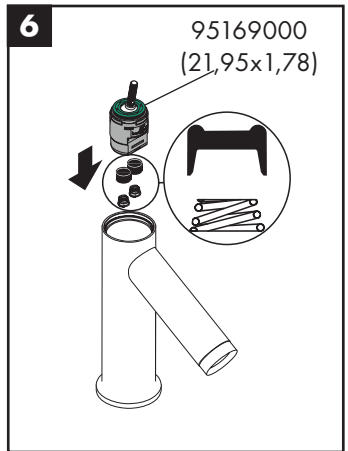

Service

hansgrohe

Hansgrohe PuraVida.....	3
Axor Steel < 01/10.....	4
Axor Steel > 02/10	6
Axor Uno ² < 01/10.....	8
Axor Uno ² > 02/10.....	10
Axor Uno / Steel < 01/10.....	12
Axor Steel Uno / Steel > 02/10	13
Axor Citterio.....	14
Axor Citterio 39034000 / 39037000.....	16
Axor Massaud.....	17
Axor Starck < 03/02.....	18
Axor Starck > 04/02.....	19
Axor Starck 08/04 – 04/05	20
Axor Starck > 04/05.....	21
Axor Starck 10300000.....	22
Axor Starck 10800XXX > 04/01 / 10801XXX > 08/00.....	23
Axor Starck 10800XXX > 01/08 / 10801XXX > 01/08	24
Axor Starck X 10070000	25
Axor Starck X.....	26
Axor Starck Semi Pro 10820000	27
Axor Terrano < 07/01	28
Axor Terrano > 08/01	29
Axor Starck 10821XXX.....	30
Axor Starck V	31
Bedienung / Instructions de service / Operation / Procedura / Manejo / Bediening / Brugsanvisning / Funcionamento / Obŝtuga / Ovládání / Obsluha / 操作 / Эксплуатация / Használat / Käyttö / Hantering / Eksploatacija / Upotreba / Kullanımı / Utilizare / Χειρισμός / Upravljanje / Kasutamine / Lietošana / Rukovanje / Betjening / Обслужване / Përdorimi / التشغيل.....	32
Sonderzubehör / Accessoires en option / Special accessories / Accessori speciali / Opcional / Toebehoren / Specialtillbehør / Acessórios especiais / Wyposażenie specjalne / Zvláštní příslušenství / Zvláštne príslušenstvo / 选装附件 / Специальные принадлежности / Egyéb tartozék / Erityisvaruste / Specialtillbehør / Specialūs priedai / Posebni pribor / Özel aksesuarlar / Accesorii optionale Ειδικά αξεσουάρ / Poseben pribor / Spetsiaalne lisavarustus / Speciāli aksesuāri / Poseban pribor / Ekstratillbehør / Специални принадлежности / Paqisje të posaçme / ملحقات خاصة	32