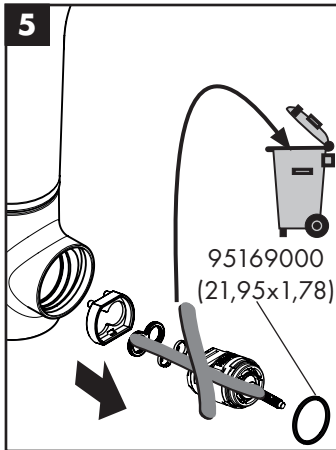

Service

hansgrohe

Hansgrohe PuraVida.....	3
Axor Steel < 01/10.....	4
Axor Steel > 02/10	6
Axor Uno ² < 01/10.....	8
Axor Uno ² > 02/10.....	10
Axor Uno / Steel < 01/10.....	12
Axor Steel Uno / Steel > 02/10	13
Axor Citterio.....	14
Axor Citterio 39034000 / 39037000.....	16
Axor Massaud.....	17
Axor Starck < 03/02.....	18
Axor Starck > 04/02.....	19
Axor Starck 08/04 – 04/05	20
Axor Starck > 04/05.....	21
Axor Starck 10300000.....	22
Axor Starck 10800XXX > 04/01 / 10801XXX > 08/00.....	23
Axor Starck 10800XXX > 01/08 / 10801XXX > 01/08	24
Axor Starck X 10070000	25
Axor Starck X.....	26
Axor Starck Semi Pro 10820000	27
Axor Terrano < 07/01	28
Axor Terrano > 08/01	29
Axor Starck 10821XXX.....	30
Axor Starck V	31
Bedienung / Instructions de service / Operation / Procedura / Manejo / Bediening / Brugsanvisning / Funcionamento / Obŝtuga / Ovládání / Obsluha / 操作 / Эксплуатация / Használat / Käyttö / Hantering / Eksploatacija / Upotreba / Kullanımı / Utilizare / Χειρισμός / Upravljanje / Kasutamine / Lietošana / Rukovanje / Betjening / Обслужване / Përdorimi / التشغيل.....	32
Sonderzubehör / Accessoires en option / Special accessories / Accessori speciali / Opcional / Toebehoren / Specialtillbehør / Acessórios especiais / Wyposażenie specjalne / Zvláštní příslušenství / Zvláštne príslušenstvo / 选装附件 / Специальные принадлежности / Egyéb tartozék / Erityisvaruste / Specialtillbehør / Specialūs priedai / Posebni pribor / Özel aksesuarlar / Accesorii optionale Ειδικά αξεσουάρ / Poseben pribor / Spetsiaalne lisavarustus / Speciāli aksesuāri / Poseban pribor / Ekstratillbehør / Специални принадлежности / Paqisje të posaçme / ملحقات خاصة	32