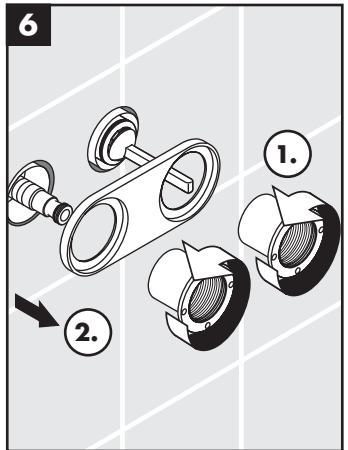

Service

hansgrohe

Hansgrohe PuraVida.....	3
Axor Steel < 01/10.....	4
Axor Steel > 02/10	6
Axor Uno ² < 01/10.....	8
Axor Uno ² > 02/10.....	10
Axor Uno / Steel < 01/10.....	12
Axor Steel Uno / Steel > 02/10	13
Axor Citterio.....	14
Axor Citterio 39034000 / 39037000.....	16
Axor Massaud.....	17
Axor Starck < 03/02.....	18
Axor Starck > 04/02.....	19
Axor Starck 08/04 – 04/05	20
Axor Starck > 04/05.....	21
Axor Starck 10300000.....	22
Axor Starck 10800XXX > 04/01 / 10801XXX > 08/00.....	23
Axor Starck 10800XXX > 01/08 / 10801XXX > 01/08	24
Axor Starck X 10070000	25
Axor Starck X.....	26
Axor Starck Semi Pro 10820000	27
Axor Terrano < 07/01	28
Axor Terrano > 08/01	29
Axor Starck 10821XXX.....	30
Axor Starck V	31
Bedienung / Instructions de service / Operation / Procedura / Manejo / Bediening / Brugsanvisning / Funcionamento / Obŝtuga / Ovládání / Obsluha / 操作 / Эксплуатация / Használat / Käyttö / Hantering / Eksploatacija / Upotreba / Kullanımı / Utilizare / Χειρισμός / Upravljanje / Kasutamine / Lietošana / Rukovanje / Betjening / Обслужване / Përdorimi / التشغيل.....	32
Sonderzubehör / Accessoires en option / Special accessories / Accessori speciali / Opcional / Toebehoren / Specialtillbehør / Acessórios especiais / Wyposażenie specjalne / Zvláštní příslušenství / Zvláštne príslušenstvo / 选装附件 / Специальные принадлежности / Egyéb tartozék / Erityisvaruste / Specialtillbehør / Specialūs priedai / Posebni pribor / Özel aksesuarlar / Accesorii optionale Ειδικά αξεσουάρ / Poseben pribor / Spetsiaalne lisavarustus / Speciāli aksesuāri / Poseban pribor / Ekstratillbehør / Специални принадлежности / Paqisje të posaçme / ملحقات خاصة	32