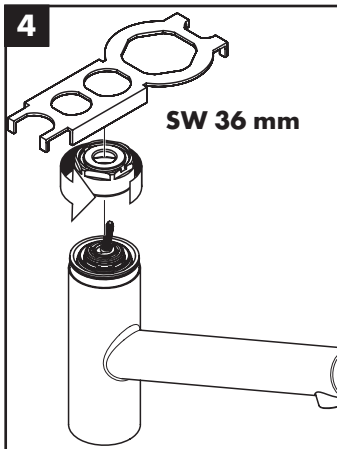

Service

hansgrohe

Hansgrohe PuraVida.....	3
Axor Steel < 01/10.....	4
Axor Steel > 02/10	6
Axor Uno ² < 01/10.....	8
Axor Uno ² > 02/10.....	10
Axor Uno / Steel < 01/10.....	12
Axor Steel Uno / Steel > 02/10	13
Axor Citterio.....	14
Axor Citterio 39034000 / 39037000.....	16
Axor Massaud.....	17
Axor Starck < 03/02.....	18
Axor Starck > 04/02.....	19
Axor Starck 08/04 – 04/05	20
Axor Starck > 04/05.....	21
Axor Starck 10300000.....	22
Axor Starck 10800XXX > 04/01 / 10801XXX > 08/00.....	23
Axor Starck 10800XXX > 01/08 / 10801XXX > 01/08	24
Axor Starck X 10070000	25
Axor Starck X.....	26
Axor Starck Semi Pro 10820000	27
Axor Terrano < 07/01	28
Axor Terrano > 08/01	29
Axor Starck 10821XXX.....	30
Axor Starck V	31
Bedienung / Instructions de service / Operation / Procedura / Manejo / Bediening / Brugsanvisning / Funcionamento / Obŝtuga / Ovládání / Obsluha / 操作 / Эксплуатация / Használat / Käyttö / Hantering / Eksploatacija / Upotreba / Kullanımı / Utilizare / Χειρισμός / Upravljanje / Kasutamine / Lietošana / Rukovanje / Betjening / Обслужване / Përdorimi / التشغيل.....	32
Sonderzubehör / Accessoires en option / Special accessories / Accessori speciali / Opcional / Toebehoren / Specialtillbehør / Acessórios especiais / Wyposażenie specjalne / Zvláštní příslušenství / Zvláštne príslušenstvo / 选装附件 / Специальные принадлежности / Egyéb tartozék / Erityisvaruste / Specialtillbehør / Specialūs priedai / Posebni pribor / Özel aksesuarlar / Accesorii optionale Ειδικά αξεσουάρ / Poseben pribor / Spetsiaalne lisavarustus / Speciāli aksesuāri / Poseban pribor / Ekstratillbehør / Специални принадлежности / Paqisje të posaçme / ملحقات خاصة	32