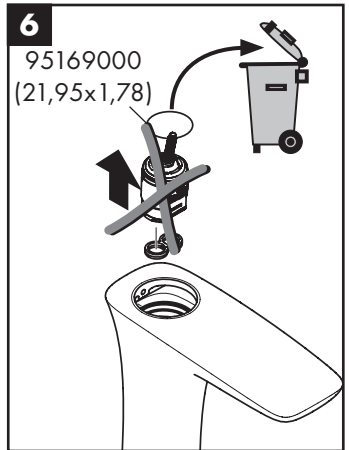

Service

hansgrohe

Hansgrohe PuraVida.....	3
Axor Steel < 01/10.....	4
Axor Steel > 02/10	6
Axor Uno ² < 01/10.....	8
Axor Uno ² > 02/10.....	10
Axor Uno / Steel < 01/10.....	12
Axor Steel Uno / Steel > 02/10	13
Axor Citterio.....	14
Axor Citterio 39034000 / 39037000.....	16
Axor Massaud.....	17
Axor Starck < 03/02.....	18
Axor Starck > 04/02.....	19
Axor Starck 08/04 – 04/05	20
Axor Starck > 04/05.....	21
Axor Starck 10300000.....	22
Axor Starck 10800XXX > 04/01 / 10801XXX > 08/00.....	23
Axor Starck 10800XXX > 01/08 / 10801XXX > 01/08	24
Axor Starck X 10070000	25
Axor Starck X.....	26
Axor Starck Semi Pro 10820000	27
Axor Terrano < 07/01	28
Axor Terrano > 08/01	29
Axor Starck 10821XXX.....	30
Axor Starck V	31
Bedienung / Instructions de service / Operation / Procedura / Manejo / Bediening / Brugsanvisning / Funcionamento / Obŝtuga / Ovládání / Obsluha / 操作 / Эксплуатация / Használat / Käyttö / Hantering / Eksploatacija / Upotreba / Kullanımı / Utilizare / Χειρισμός / Upravljanje / Kasutamine / Lietošana / Rukovanje / Betjening / Обслужване / Përdorimi / التشغيل.....	32
Sonderzubehör / Accessoires en option / Special accessories / Accessori speciali / Opcional / Toebehoren / Specialtillbehør / Acessórios especiais / Wyposażenie specjalne / Zvláštní příslušenství / Zvláštne príslušenstvo / 选装附件 / Специальные принадлежности / Egyéb tartozék / Erityisvaruste / Specialtillbehør / Specialūs priedai / Posebni pribor / Özel aksesuarlar / Accesorii optionale Ειδικά αξεσουάρ / Poseben pribor / Spetsiaalne lisavarustus / Speciāli aksesuāri / Poseban pribor / Ekstratillbehør / Специални принадлежности / Paqisje të posaçme / ملحقات خاصة	32