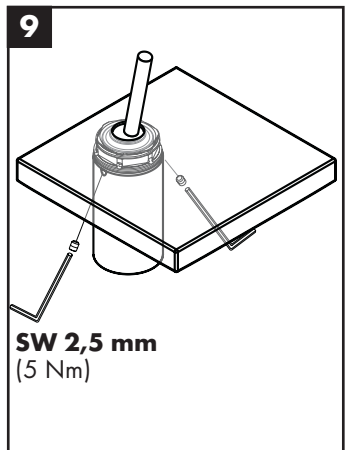

Service

hansgrohe

Hansgrohe PuraVida.....	3
Axor Steel < 01/10.....	4
Axor Steel > 02/10	6
Axor Uno ² < 01/10.....	8
Axor Uno ² > 02/10.....	10
Axor Uno / Steel < 01/10.....	12
Axor Steel Uno / Steel > 02/10	13
Axor Citterio.....	14
Axor Citterio 39034000 / 39037000.....	16
Axor Massaud.....	17
Axor Starck < 03/02.....	18
Axor Starck > 04/02.....	19
Axor Starck 08/04 – 04/05	20
Axor Starck > 04/05.....	21
Axor Starck 10300000.....	22
Axor Starck 10800XXX > 04/01 / 10801XXX > 08/00.....	23
Axor Starck 10800XXX > 01/08 / 10801XXX > 01/08	24
Axor Starck X 10070000	25
Axor Starck X.....	26
Axor Starck Semi Pro 10820000	27
Axor Terrano < 07/01	28
Axor Terrano > 08/01	29
Axor Starck 10821XXX.....	30
Axor Starck V	31
Bedienung / Instructions de service / Operation / Procedura / Manejo / Bediening / Brugsanvisning / Funcionamento / Obŝtuga / Ovládání / Obsluha / 操作 / Эксплуатация / Használat / Käyttö / Hantering / Eksploatacija / Upotreba / Kullanımı / Utilizare / Χειρισμός / Upravljanje / Kasutamine / Lietošana / Rukovanje / Betjening / Обслужване / Përdorimi / التشغيل.....	32
Sonderzubehör / Accessoires en option / Special accessories / Accessori speciali / Opcional / Toebehoren / Specialtillbehør / Acessórios especiais / Wyposażenie specjalne / Zvláštní příslušenství / Zvláštne príslušenstvo / 选装附件 / Специальные принадлежности / Egyéb tartozék / Erityisvaruste / Specialtillbehør / Specialūs priedai / Posebni pribor / Özel aksesuarlar / Accesorii optionale Ειδικά αξεσουάρ / Poseben pribor / Spetsiaalne lisavarustus / Speciāli aksesuāri / Poseban pribor / Ekstratillbehør / Специални принадлежности / Paqisje të posaçme / ملحقات خاصة	32