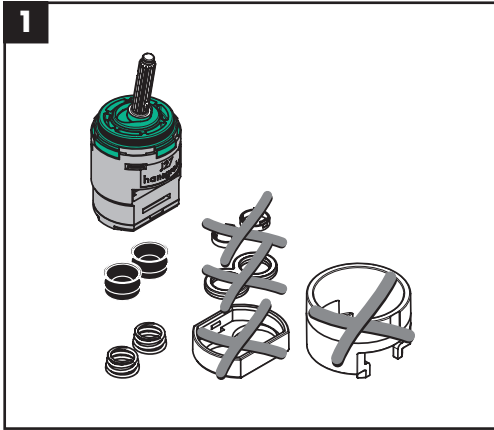

Service

hansgrohe

Hansgrohe PuraVida.....	3
Axor Steel < 01/10.....	4
Axor Steel > 02/10	6
Axor Uno ² < 01/10.....	8
Axor Uno ² > 02/10.....	10
Axor Uno / Steel < 01/10.....	12
Axor Steel Uno / Steel > 02/10	13
Axor Citterio.....	14
Axor Citterio 39034000 / 39037000.....	16
Axor Massaud.....	17
Axor Starck < 03/02.....	18
Axor Starck > 04/02.....	19
Axor Starck 08/04 – 04/05	20
Axor Starck > 04/05.....	21
Axor Starck 10300000.....	22
Axor Starck 10800XXX > 04/01 / 10801XXX > 08/00.....	23
Axor Starck 10800XXX > 01/08 / 10801XXX > 01/08	24
Axor Starck X 10070000	25
Axor Starck X.....	26
Axor Starck Semi Pro 10820000	27
Axor Terrano < 07/01	28
Axor Terrano > 08/01	29
Axor Starck 10821XXX.....	30
Axor Starck V	31
Bedienung / Instructions de service / Operation / Procedura / Manejo / Bediening / Brugsanvisning / Funcionamento / Obŝtuga / Ovládání / Obsluha / 操作 / Эксплуатация / Használat / Käyttö / Hantering / Eksploatacija / Upotreba / Kullanımı / Utilizare / Χειρισμός / Upravljanje / Kasutamine / Lietošana / Rukovanje / Betjening / Обслужване / Përdorimi / التشغيل.....	32
Sonderzubehör / Accessoires en option / Special accessories / Accessori speciali / Opcional / Toebehoren / Specialtillbehør / Acessórios especiais / Wyposażenie specjalne / Zvláštní příslušenství / Zvláštne príslušenstvo / 选装附件 / Специальные принадлежности / Egyéb tartozék / Erityisvaruste / Specialtillbehør / Specialūs priedai / Posebni pribor / Özel aksesuarlar / Accesorii optionale Ειδικά αξεσουάρ / Poseben pribor / Spetsiaalne lisavarustus / Speciāli aksesuāri / Poseban pribor / Ekstratillbehør / Специални принадлежности / Paqisje të posaçme / ملحقات خاصة	32