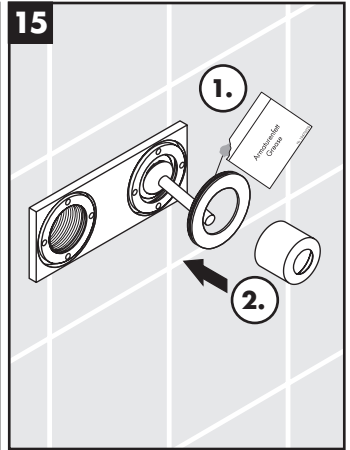

Service

hansgrohe

Hansgrohe PuraVida.....	3
Axor Steel < 01/10.....	4
Axor Steel > 02/10	6
Axor Uno ² < 01/10.....	8
Axor Uno ² > 02/10.....	10
Axor Uno / Steel < 01/10.....	12
Axor Steel Uno / Steel > 02/10	13
Axor Citterio.....	14
Axor Citterio 39034000 / 39037000.....	16
Axor Massaud.....	17
Axor Starck < 03/02.....	18
Axor Starck > 04/02.....	19
Axor Starck 08/04 – 04/05	20
Axor Starck > 04/05.....	21
Axor Starck 10300000.....	22
Axor Starck 10800XXX > 04/01 / 10801XXX > 08/00.....	23
Axor Starck 10800XXX > 01/08 / 10801XXX > 01/08	24
Axor Starck X 10070000	25
Axor Starck X.....	26
Axor Starck Semi Pro 10820000	27
Axor Terrano < 07/01	28
Axor Terrano > 08/01	29
Axor Starck 10821XXX.....	30
Axor Starck V	31
Bedienung / Instructions de service / Operation / Procedura / Manejo / Bediening / Brugsanvisning / Funcionamento / Obŝtuga / Ovládání / Obsluha / 操作 / Эксплуатация / Használat / Käyttö / Hantering / Eksploatacija / Upotreba / Kullanımı / Utilizare / Χειρισμός / Upravljanje / Kasutamine / Lietošana / Rukovanje / Betjening / Обслужване / Përdorimi / التشغيل.....	32
Sonderzubehör / Accessoires en option / Special accessories / Accessori speciali / Opcional / Toebehoren / Specialtillbehør / Acessórios especiais / Wyposażenie specjalne / Zvláštní příslušenství / Zvláštne príslušenstvo / 选装附件 / Специальные принадлежности / Egyéb tartozék / Erityisvaruste / Specialtillbehør / Specialūs priedai / Posebni pribor / Özel aksesuarlar / Accesorii optionale Ειδικά αξεσουάρ / Poseben pribor / Spetsiaalne lisavarustus / Speciāli aksesuāri / Poseban pribor / Ekstratillbehør / Специални принадлежности / Paqisje të posaçme / ملحقات خاصة	32