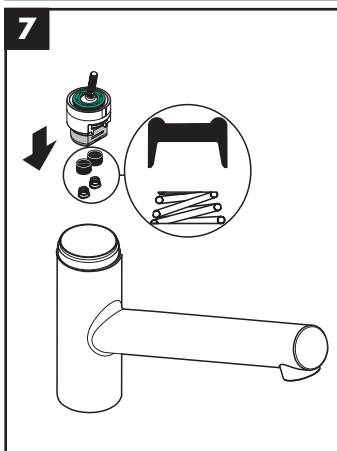

Service

hansgrohe

Hansgrohe PuraVida.....	3
Axor Steel < 01/10.....	4
Axor Steel > 02/10	6
Axor Uno ² < 01/10.....	8
Axor Uno ² > 02/10.....	10
Axor Uno / Steel < 01/10.....	12
Axor Steel Uno / Steel > 02/10	13
Axor Citterio.....	14
Axor Citterio 39034000 / 39037000.....	16
Axor Massaud.....	17
Axor Starck < 03/02.....	18
Axor Starck > 04/02.....	19
Axor Starck 08/04 – 04/05	20
Axor Starck > 04/05.....	21
Axor Starck 10300000.....	22
Axor Starck 10800XXX > 04/01 / 10801XXX > 08/00.....	23
Axor Starck 10800XXX > 01/08 / 10801XXX > 01/08	24
Axor Starck X 10070000	25
Axor Starck X.....	26
Axor Starck Semi Pro 10820000	27
Axor Terrano < 07/01	28
Axor Terrano > 08/01	29
Axor Starck 10821XXX.....	30
Axor Starck V	31
Bedienung / Instructions de service / Operation / Procedura / Manejo / Bediening / Brugsanvisning / Funcionamento / Obŝtuga / Ovládání / Obsluha / 操作 / Эксплуатация / Használat / Käyttö / Hantering / Eksploatacija / Upotreba / Kullanımı / Utilizare / Χειρισμός / Upravljanje / Kasutamine / Lietošana / Rukovanje / Betjening / Обслужване / Përdorimi / التشغيل.....	32
Sonderzubehör / Accessoires en option / Special accessories / Accessori speciali / Opcional / Toebehoren / Specialtillbehør / Acessórios especiais / Wyposażenie specjalne / Zvláštní příslušenství / Zvláštne príslušenstvo / 选装附件 / Специальные принадлежности / Egyéb tartozék / Erityisvaruste / Specialtillbehør / Specialūs priedai / Posebni pribor / Özel aksesuarlar / Accesorii optionale Ειδικά αξεσουάρ / Poseben pribor / Spetsiaalne lisavarustus / Speciāli aksesuāri / Poseban pribor / Ekstratillbehør / Специални принадлежности / Paqisje të posaçme / ملحقات خاصة	32