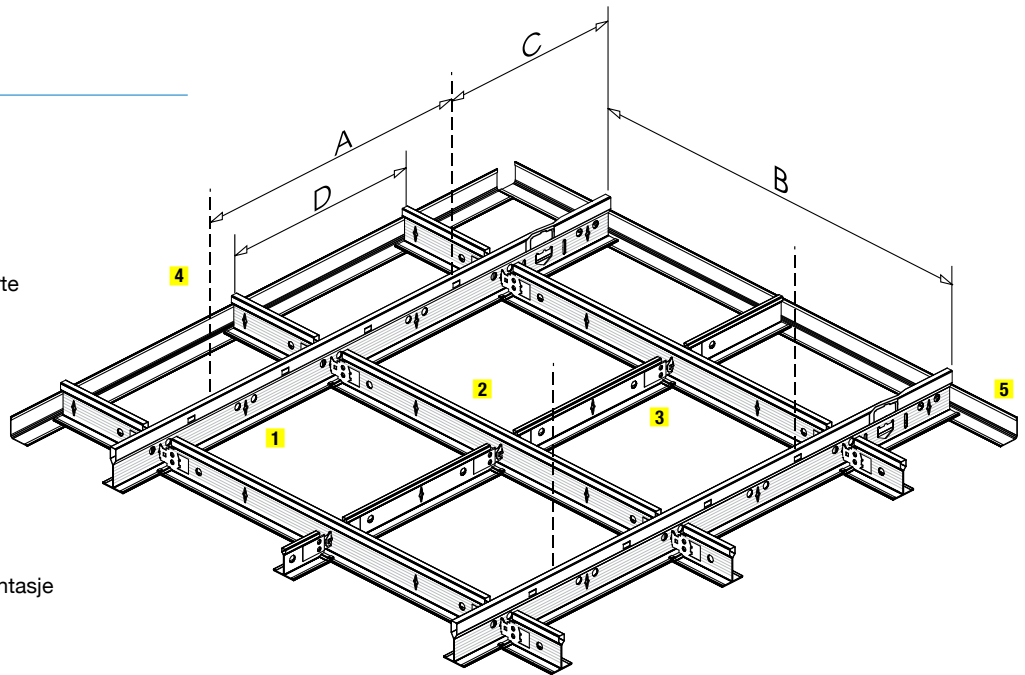

### Systembeskrivelse

- Synlig system med 24 mm synlig flate
- Tverrprofil med leppe for et profft utseende, ingen synlige galvaniserte stålkanter
- For brannbeskyttet konstruksjon (10 min)
- Farge på forespørsel