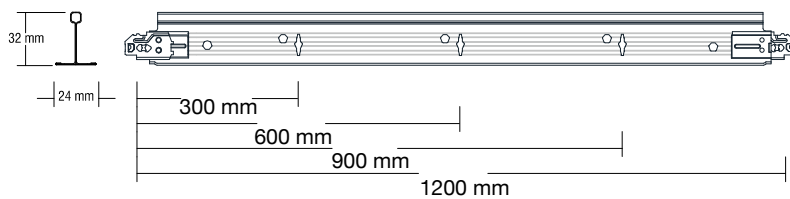

Vennligst kontakt GLAVA® vedrørende himlingssystemet, laster og hengeravstand.

Bæreprofil

Detalj - Standard hvit RAL 9010W	Modul	Lengde [m]	stk/pk	m/pk	kg/pk	pk/pall	Nobb nr	Vare nr
DX3-DX24 XH 370 W ¹⁾	600	3.70	20	74	22	70	50804721	800 374

¹⁾ Kan leveres i matt sort LM, metall 06 D, Alu natur A, chrom M, gull G og RAL - farger

Lang tverrprofil

Detalj - Standard hvit RAL 9010W	Modul	Lengde [m]	stk/pk	m/pk	kg/pk	pk/pall	Nobb nr	Vare nr
DX3-DX24 XM 120 W ¹⁾	600	1.200	60	72	17	75	49611312	800 140
DX24 XH 180 W ^{1) 2)}	600	1.800	20	36	13	70	*	*

¹⁾ Kan leveres i matt sort LM, metall 06 D, Alu natur A, chrom M, gull G og RAL - farger

²⁾ Høyde 38 mm

Kort tverrprofil

Detalj - Standard hvit RAL 9010W	Modul	Lengde [m]	stk/pk	m/pk	kg/pk	pk/pall	Nobb nr	Vare nr
DX24 XS 60 W ¹⁾	600	0.600	60	36	7	144	50804736	800 066
DX24 XS 30 W ¹⁾	600	0.300	60	18	4	100	*	*
Vegglist		3000	25	75	20,5	80	50804740	800 316