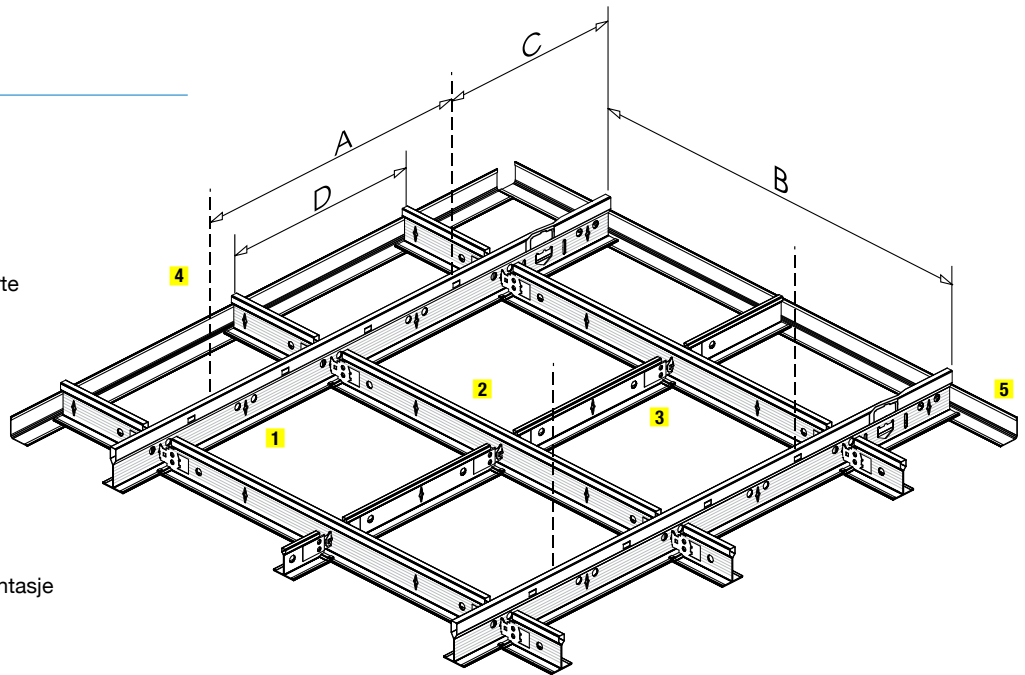

TRITON DX3-DX24

Systembeskrivelse

- Synlig system med 24 mm synlig flate
- Tverrprofil med leppe for et profft utseende, ingen synlige galvaniserte stålkantner
- For brannbeskyttet konstruksjon (10 min)
- Farge på forespørsel

DX3® teknologi

- Mer stabil, sikrere og raskere montasje
- 3 ribbefunksjoner
- Ny ende-forbindelse
- Klart klikk-system
- Uten bruk av verktøy
- Brukes til alle akustiske plater

Ref.	Distance (mm)
A	800 - 1500
B	1200
C	max. 400
D	600

Detaljer

Mengde profiler for T 24 konstruksjon (pr. m₂ himlingsareal)

Nr.	Beskrivelse	Referanser			Modul	Modul
					600 x 600	600 x 1200
1	Bæreprøfil	DX3-24 XH 370			0.83 m	0.83 m
2	Tverrprofil	DX3-24 XM 120			1.67 m	1.67 m
3	Tverrprofil	DX24 XS 60			0.83 m	
4	Henger				0.70 stk	0.70 stk
5	Vegglist	21 x 21 x 3000	Avhengig av rom-mål ca. 0,4 lm/m ² , (flere små rom 1 lm/m ²)			