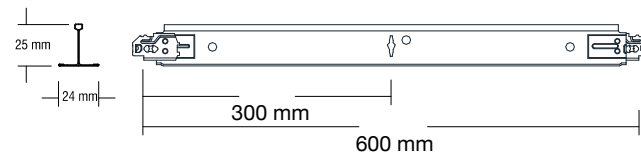

Kort tverrprofil

Detalj - Standard hvit RAL 9010W	Modul	Lengde [m]	stk/pk	m/pk	kg/pk	pk/pall	Nobb nr	Vare nr
DX24 XS 60 W ¹⁾	600	0.600	60	36	7	144	50804736	800 066
DX24 XS 30 W ¹⁾	600	0.300	60	18	4	100	*	*
Vegglist		3000	25	75	20,5	80	50804740	800 316

¹⁾ Kan leveres i matt sort LM, metall 06 D, Alu natur A, chrom M, gull G og RAL - farger

Diverse feste GFV

Øvrig tilbehør kan leveres

* Leveres på forespørsel