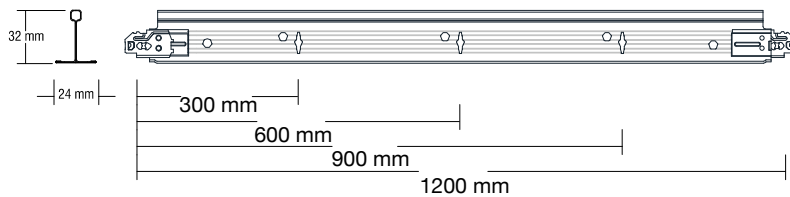

Lang tverrprofil

Detalj - Standard hvit RAL 9010W	Modul	Lengde [m]	stk/pk	m/pk	kg/pk	pk/pall	Nobb nr	Vare nr
DX3-DX24 XM 120 W ¹⁾	600	1.200	60	72	17	75	49611312	800 140
DX24 XH 180 W ^{1) 2)}	600	1.800	20	36	13	70	*	*

¹⁾ Kan leveres i matt sort LM, metall 06 D, Alu natur A, chrom M, gull G og RAL - farger

²⁾ Høyde 38 mm