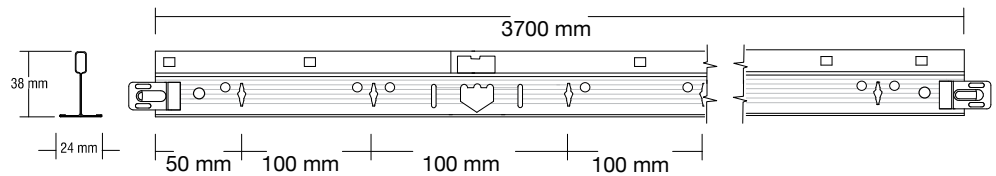

Bæreprofil

Detalj - Standard hvit RAL 9010W	Modul	Lengde [m]	stk/pk	m/pk	kg/pk	pk/pall	Nobb nr	Vare nr
DX3-DX24 XH 370 W ¹⁾	600	3.70	20	74	22	70	50804721	800 374

¹⁾ Kan leveres i matt sort LM, metall 06 D, Alu natur A, chrom M, gull G og RAL - farger