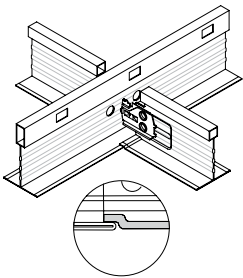

### Systembeskrivelse

- Synlig system med 24 mm synlig flate
- Tverrprofil med leppe for et profft utseende, ingen synlige galvaniserte stålkanter
- For brannbeskyttet konstruksjon (10 min)
- Farge på forespørsel

### DX3® teknologi

- Mer stabil, sikrere og raskere montasje
- 3 ribbefunksjoner
- Ny ende-forbindelse
- Klart klikk-system
- Uten bruk av verktøy
- Brukes til alle akustiske plater

| Ref. | Distance (mm) |
|------|---------------|
| A    | 800 - 1500    |
| B    | 1200          |
| C    | max. 400      |
| D    | 600           |