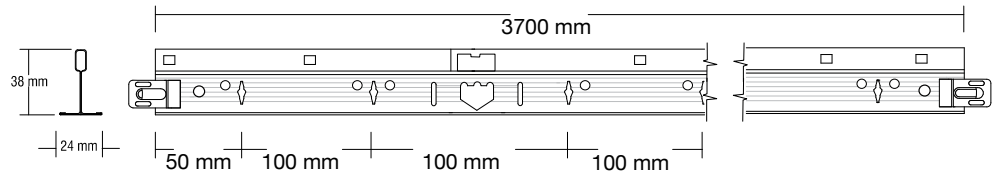

Bæreprofil

Detalj - Standard hvit RAL 9010W	Modul	Lengde [m]	stk/pk	m/pk	kg/pk	pk/pall	Nobb nr	Vare nr
DX3-DX24 XH 370 W ¹⁾	600	3.70	20	74	22	70	50804721	800 374

¹⁾ Kan leveres i matt sort LM, metall 06 D, Alu natur A, chrom M, gull G og RAL - farger