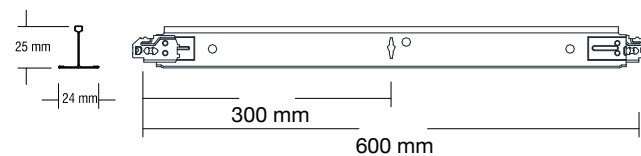

Vennligst kontakt GLAVA® vedrørende himlingssystemet, laster og hengeravstand.

Bæreprofil

Detalj - Standard hvit RAL 9010W	Modul	Lengde [m]	stk/pk	m/pk	kg/pk	pk/pall	Nobb nr	Vare nr
DX3-DX24 XH 370 W ¹⁾	600	3.70	20	74	22	70	50804721	800 374

¹⁾ Kan leveres i matt sort LM, metall 06 D, Alu natur A, chrom M, gull G og RAL - farger

Lang tverrprofil

Detalj - Standard hvit RAL 9010W	Modul	Lengde [m]	stk/pk	m/pk	kg/pk	pk/pall	Nobb nr	Vare nr
DX3-DX24 XM 120 W ¹⁾	600	1.200	60	72	17	75	49611312	800 140
DX24 XH 180 W ^{1) 2)}	600	1.800	20	36	13	70	*	*

¹⁾ Kan leveres i matt sort LM, metall 06 D, Alu natur A, chrom M, gull G og RAL - farger

²⁾ Høyde 38 mm

Kort tverrprofil

Detalj - Standard hvit RAL 9010W	Modul	Lengde [m]	stk/pk	m/pk	kg/pk	pk/pall	Nobb nr	Vare nr
DX24 XS 60 W ¹⁾	600	0.600	60	36	7	144	50804736	800 066
DX24 XS 30 W ¹⁾	600	0.300	60	18	4	100	*	*
Vegglist		3000	25	75	20,5	80	50804740	800 316