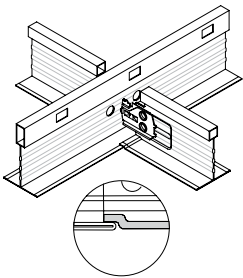

Detaljer

Mengde profiler for T 24 konstruksjon (pr. m₂ himlingsareal)

Nr.	Beskrivelse	Referanser			Modul	Modul
					600 x 600	600 x 1200
1	Bæreprøfil	DX3-24 XH 370			0.83 m	0.83 m
2	Tverrprofil	DX3-24 XM 120			1.67 m	1.67 m
3	Tverrprofil	DX24 XS 60			0.83 m	
4	Henger				0.70 stk	0.70 stk
5	Vegglist	21 x 21 x 3000	Avhengig av rom-mål ca. 0,4 lm/m², (flere små rom 1 lm/m²)			

¹⁾ Mengder er veiledende og må sjekkes av utførende

Last tabell – max tillatt vekt i kg/m² himlingsareal

Avstand bæreprøfil	1200 mm	1200 mm	600 mm	600 mm
	Modul 600 x 600	Modul 600 x 1200	Modul 600 x 600	Modul 600 x 1200
Avstand på henger A [mm]				
800	12.7	14.0	30.0	30.0
1000	10.4	11.3	30.0	26.2
1200	7.6	8.2	19.8	17.7
1500	4.5	4.5	10.0	9.7

NB!
Last pr. m² må fordeles jevnt (ingen punktlast) på himlingsarealet. Etter last, nedbøyning på de ulike profiler må være mindre enn eller lik max nedbøyning som for klasse 1 (L /500) ut fra EN 13964:2014, som vist på skissene.

Vennligst kontakt GLAVA® vedrørende himlingssystemet, laster og hengeravstand.