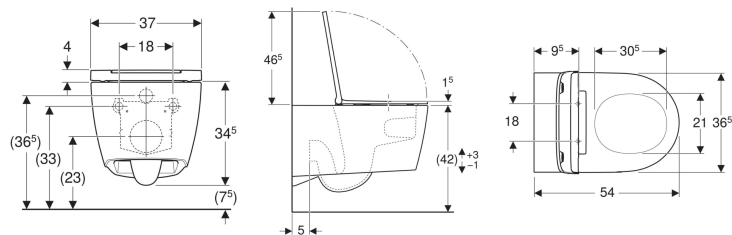

## Geberit ONE sett vegghengt toalett, skjult montering, TurboFlush, med toalettsete

Eksempelbilde

### Egenskaper

- Vegghengt
- Toalettskål uten spyllekant med TurboFlush-spylleteknologi
- Enkelt feste med Easy Fast Fixing (type EFF3)
- Høydejustérbar, øverste porselenskant 41-45 cm

- Skyller med 4 l
- Skjult feste
- Toalettsete av Duroplast
- Hengsler av metall
- Toalettlokk overlappende
- Slankt design

### Leveringsomfang

- Toalettskål
- Toalettsete
- Lydisoleringssett
- Koplingssett
- Monteringsmaterieill

Art. nr.	NRF nr.	Farge / overflate	B	H	T	Quick-Release-hengsler	SoftClose
500.201.01.1	6122444	Toalettskål: hvit / KeraTect Designdeksel: hvitt	37 cm	34.5 cm	54 cm	Ja	Ja
500.202.01.1	6122445	Toalettskål: hvit / KeraTect Designdeksel: blankforkrommet	37 cm	34.5 cm	54 cm	Ja	Ja
500.202.JT.1	6123077	Toalettskål: hvitt matt Designdeksel: blankforkrommet	37 cm	34.5 cm	54 cm	Ja	Ja