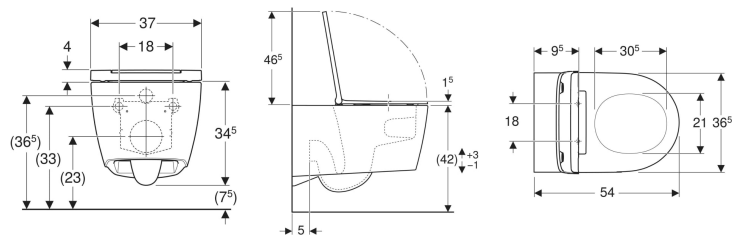

Geberit ONE sett vegghengt toalett, skjult montering, TurboFlush, med toalettsete

Eksempelbilde

Bruksformål

- For innbyggingssystemer

Egenskaper

- Vegghengt
- Toalettskål uten spyllekant med TurboFlush-spylleteknologi
- Enkelt feste med Easy Fast Fixing (type EFF3)
- Høydejustérbar, øverste porselenskant 41-45 cm

- Skyller med 4 l
- Skjult feste
- Toalettsete av Duroplast
- Hengsler av metall
- Toalettlokk overlappende
- Slankt design

Tekniske data

Materiale | Porselen

Leveringsomfang

- Toalettskål
- Toalettsete
- Lydisoleringssett
- Koplingssett
- Monteringsmaterieill

Art. nr.	NRF nr.	Farge / overflate	B	H	T	Quick-Release-hengsler	SoftClose
500.201.01.1	6122444	Toalettskål: hvit / KeraTect Designdeksel: hvitt	37 cm	34.5 cm	54 cm	Ja	Ja
500.202.01.1	6122445	Toalettskål: hvit / KeraTect Designdeksel: blankforkrommet	37 cm	34.5 cm	54 cm	Ja	Ja
500.202.JT.1	6123077	Toalettskål: hvitt matt Designdeksel: blankforkrommet	37 cm	34.5 cm	54 cm	Ja	Ja