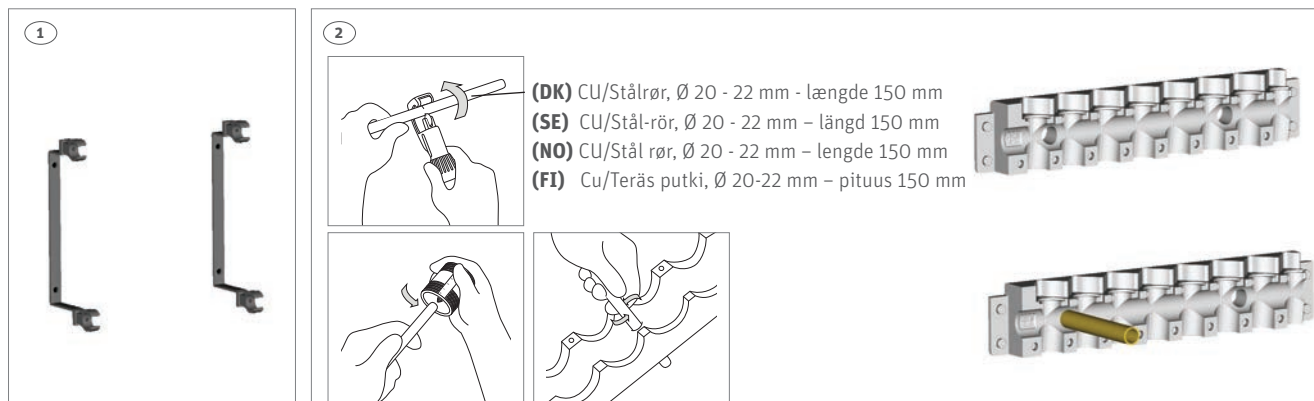

Roth ophængningsset, universal › Roth Upphængningsset, väggmontage

Roth Fordelerfeste universal › Roth Jakotukin teline 3/4"

(DK) CU/Stålrør, Ø 20 - 22 mm - længde 150 mm
(SE) CU/Stål-rör, Ø 20 - 22 mm - längd 150 mm
(NO) CU/Stål rør, Ø 20 - 22 mm - lengde 150 mm
(FI) Cu/Teräs putki, Ø 20-22 mm - pituus 150 mm