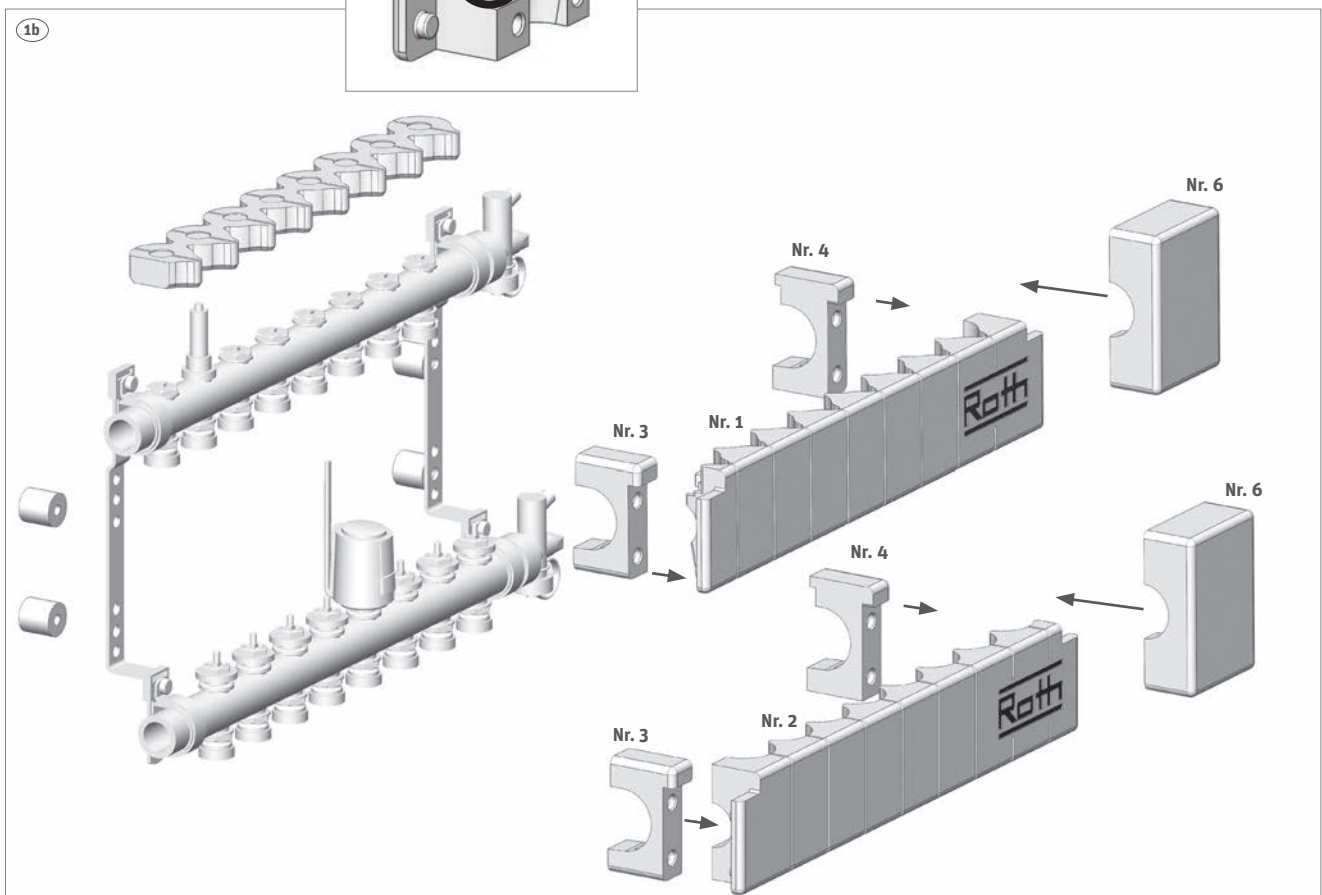

Roth isolering til fordelerrør
Roth isolering till fördelarrör
Roth isolering for fordelerrør
Roth jakotukin eriste

Installation

Roth isolering til fordelerrør › Roth isolering till fördelarrör
Roth isolering for fordelerrør › Roth jakotukin eriste

Roth ophængningsset, universal › Roth Upphængningsset, väggmontage

Roth Fordelerfeste universal › Roth Jakotukin teline 3/4"

(DK) CU/Stålrør, Ø 20 - 22 mm - længde 150 mm
 (SE) CU/Stål-rör, Ø 20 - 22 mm - längd 150 mm
 (NO) CU/Stål rør, Ø 20 - 22 mm - lengde 150 mm
 (FI) Cu/Teräs putki, Ø 20-22 mm - pituus 150 mm

(DK) Tekniske data
 Roth isolering til fordelerrør, 2 x 8 afgreninger VVS-nr. 401973.890
 Isoleringen er universal og passer til alle Roth fordelerrør i 1" og 3/4".
 Material EPP

(SE) Tekniska data
 Fördelarisolering RSK nr. 243 47 63
 Formgjuten isolering för alla typer av fördelare, 2 x 8 avstick, anpassas enkelt till antal avstick.
 Material EPP

(NO) Tekniske data
 Roth isolering for gulvvarme og tappevannsfordeler NRF nr. 837 05 31
 Isoleringen er universal og passer til alle Roth fordelerrør i 1" og 3/4".
 Leveres med 2 x 8 avstikk. EPP

(FI) Tekninen tieto
 Roth Jakotukin eriste 8 piirille LVI-nro. 2070564
 Muotoon valettu eristys Roth lattialämmitys- ja käyttövesijakotukille asennusta varten. Sis. 2 lohkoa, joissa kummassakin 8 haaraa.
 Materiaali EPP