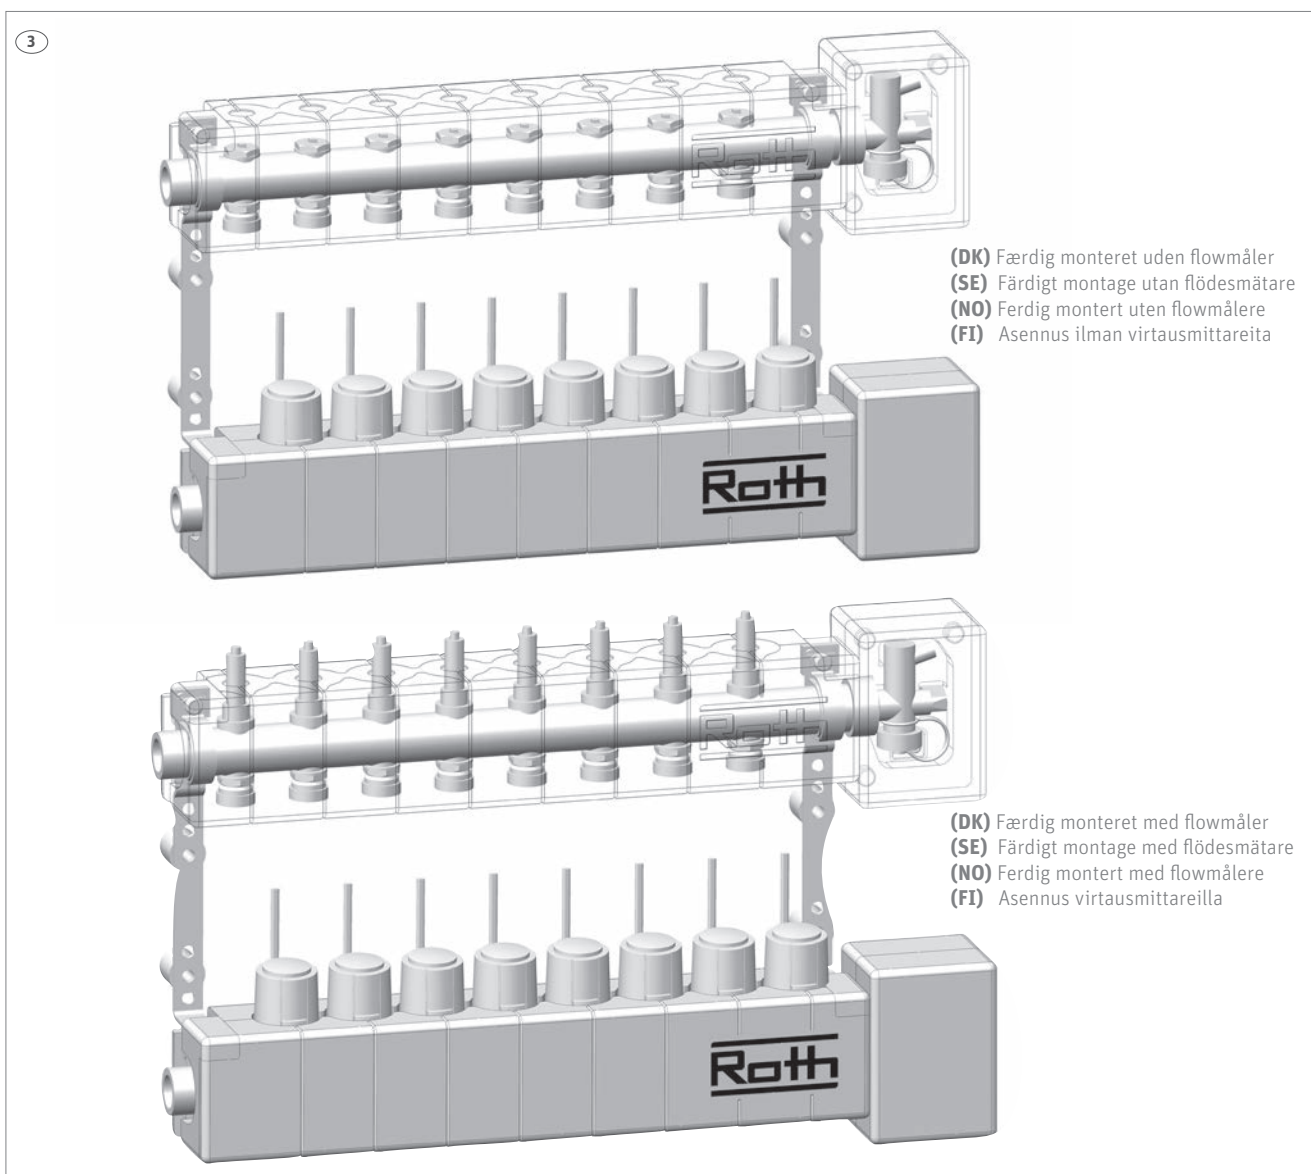

Roth isolering til fordelerrør
Roth isolering till fördelarrör
Roth isolering for fordelerrør
Roth jakotukin eriste

Installation

Roth isolering til fordelerrør › Roth isolering till fördelarrör
Roth isolering for fordelerrør › Roth jakotukin eriste

Roth ophængningsset, universal › Roth Upphængningsset, väggmontage

Roth Fordelerfeste universal › Roth Jakotukin teline 3/4"

(DK) CU/Stålrør, Ø 20 - 22 mm - længde 150 mm
 (SE) CU/Stål-rör, Ø 20 - 22 mm - längd 150 mm
 (NO) CU/Stål rør, Ø 20 - 22 mm - lengde 150 mm
 (FI) Cu/Teräs putki, Ø 20-22 mm - pituus 150 mm

(DK) Tekniske data
 Roth isolering til fordelerrør, 2 x 8 afgreninger VVS-nr. 401973.890
 Isoleringen er universal og passer til alle Roth fordelerrør i 1" og 3/4".
 Material EPP

(SE) Tekniska data
 Fördelarisolering RSK nr. 243 47 63
 Formgjuten isolering för alla typer av fördelare, 2 x 8 avstick, anpassas enkelt till antal avstick.
 Material EPP

(NO) Tekniske data
 Roth isolering for gulvvarme og tappevannsfordeler NRF nr. 837 05 31
 Isoleringen er universal og passer til alle Roth fordelerrør i 1" og 3/4".
 Leveres med 2 x 8 avstikk. EPP

(FI) Tekninen tieto
 Roth Jakotukin eriste 8 piirille LVI-nro. 2070564
 Muotoon valettu eristys Roth lattialämmitys- ja käyttövesijakotukille asennusta varten. Sis. 2 lohkoa, joissa kummassakin 8 haaraa.
 Materiaali EPP