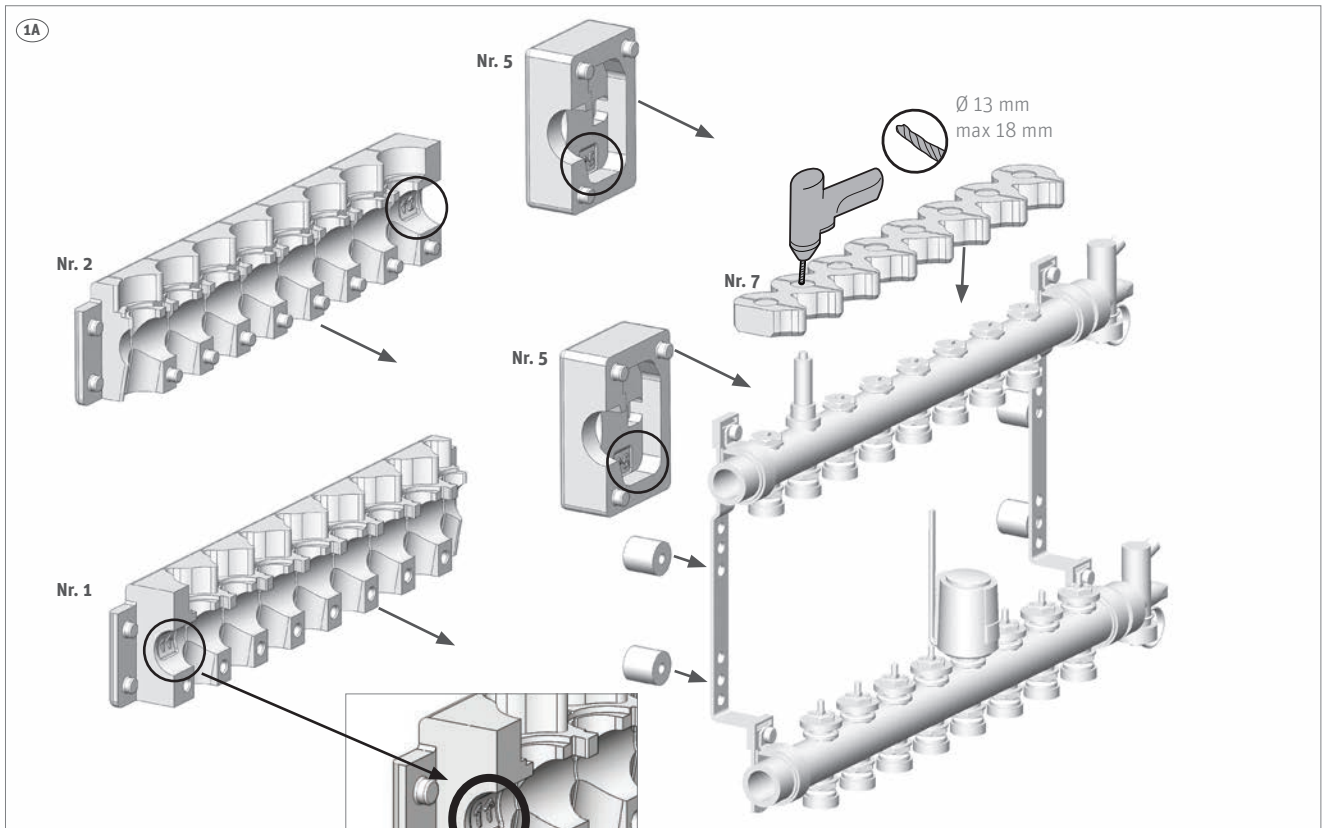

Roth isolering til fordelerrør
Roth isolering till fördelarrör
Roth isolering for fordelerrør
Roth jakotukin eriste

Installation

Roth isolering til fordelerrør › Roth isolering till fördelarrör
Roth isolering for fordelerrør › Roth jakotukin eriste

Roth ophængningsset, universal › Roth Upphængningsset, väggmontage

Roth Fordelerfeste universal › Roth Jakotukin teline 3/4"

(DK) CU/Stålrør, Ø 20 - 22 mm - længde 150 mm
 (SE) CU/Stål-rör, Ø 20 - 22 mm - längd 150 mm
 (NO) CU/Stål rør, Ø 20 - 22 mm - lengde 150 mm
 (FI) Cu/Teräs putki, Ø 20-22 mm - pituus 150 mm

(DK) Tekniske data
 Roth isolering til fordelerrør, 2 x 8 afgreninger VVS-nr. 401973.890
 Isoleringen er universal og passer til alle Roth fordelerrør i 1" og 3/4".
 Material EPP

(SE) Tekniska data
 Fördelarisolering RSK nr. 243 47 63
 Formgjuten isolering för alla typer av fördelare, 2 x 8 avstick, anpassas enkelt till antal avstick.
 Material EPP

(NO) Tekniske data
 Roth isolering for gulvvarme og tappevannsfordeler NRF nr. 837 05 31
 Isoleringen er universal og passer til alle Roth fordelerrør i 1" og 3/4".
 Leveres med 2 x 8 avstikk. EPP

(FI) Tekninen tieto
 Roth Jakotukin eriste 8 piirille LVI-nro. 2070564
 Muotoon valettu eristys Roth lattialämmitys- ja käyttövesijakotukille asennusta varten. Sis. 2 lohkoa, joissa kummassakin 8 haaraa.
 Materiaali EPP