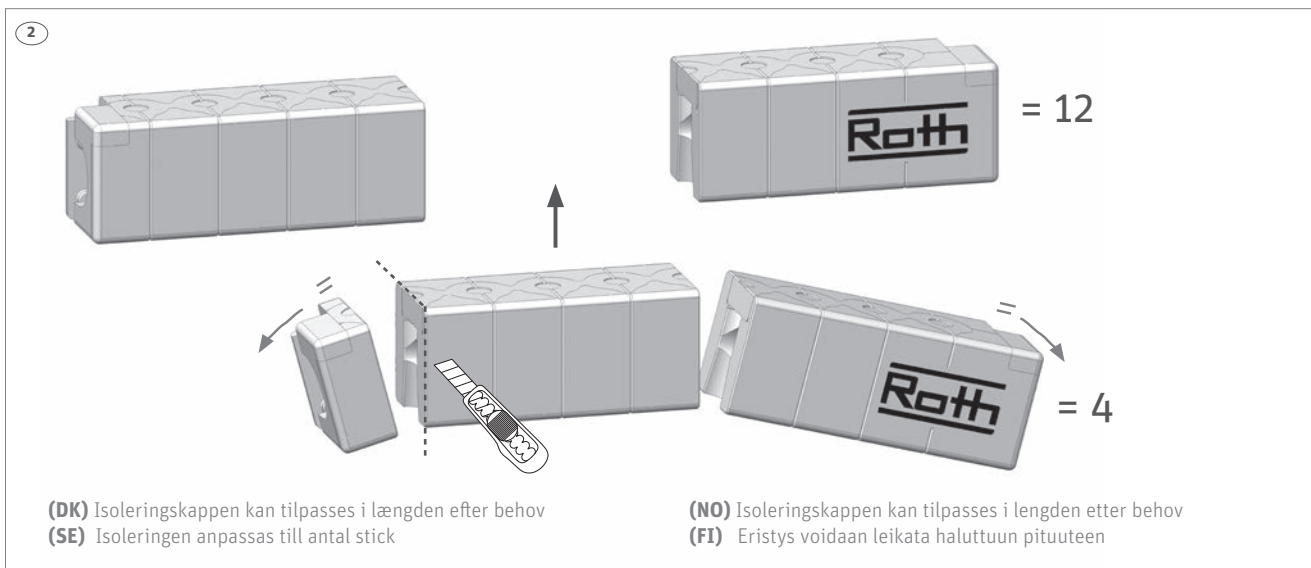

Roth isolering til fordelerrør
Roth isolering till fördelarrör
Roth isolering for fordelerrør
Roth jakotukin eriste

Installation

Roth isolering til fordelerrør › Roth isolering till fördelarrör
Roth isolering for fordelerrør › Roth jakotukin eriste

Roth ophængningsset, universal › Roth Upphængningsset, väggmontage

Roth Fordelerfeste universal › Roth Jakotukin teline 3/4"

(DK) CU/Stålrør, Ø 20 - 22 mm - længde 150 mm
 (SE) CU/Stål-rör, Ø 20 - 22 mm - längd 150 mm
 (NO) CU/Stål rør, Ø 20 - 22 mm - lengde 150 mm
 (FI) Cu/Teräs putki, Ø 20-22 mm - pituus 150 mm

(DK) Tekniske data
 Roth isolering til fordelerrør, 2 x 8 afgreninger VVS-nr. 401973.890
 Isoleringen er universal og passer til alle Roth fordelerrør i 1" og 3/4".
 Material EPP

(SE) Tekniska data
 Fördelarisolering RSK nr. 243 47 63
 Formgjuten isolering för alla typer av fördelare, 2 x 8 avstick, anpassas enkelt till antal avstick.
 Material EPP