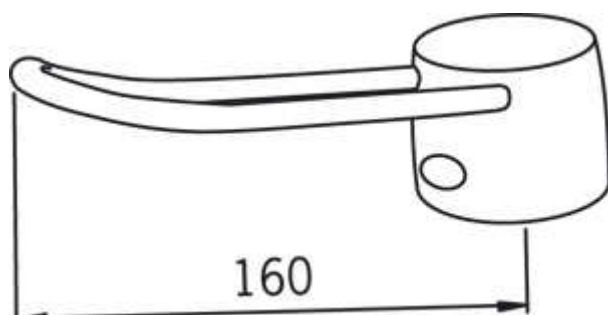

Oras (159990)

Hjelpehendel

Farge: Forkrommet

NRF: 4204525

EAN code: 6414150045110

Beskrivelse: Hjelpehendel til servant- og kjøkken ettgrepskraner

Teknisk informasjon

Mål