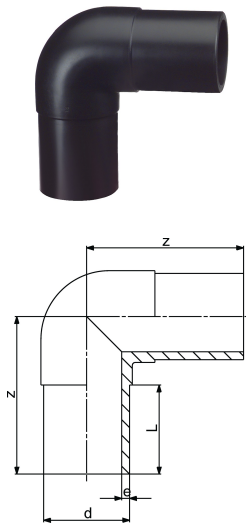

## Albue 90° PE100 SDR11

- Lang spissende
- 10 bar gass / 16 bar vann

d (mm)	Kode	SP	Vekt (kg)	z (mm)	L (mm)	e (mm)
20	<b>753 101 006</b>	1	0,027	75	52	3,0
25	<b>753 101 007</b>	1	0,040	80	52	3,0
32	<b>753 101 008</b>	1	0,056	85	54	3,0
40	<b>753 101 009</b>	1	0,089	95	57	3,7
50	<b>753 101 010</b>	1	0,156	105	63	4,6
63	<b>753 101 011</b>	1	0,274	115	65	5,8
75	<b>753 101 012</b>	1	0,414	130	72	6,8
90	<b>753 101 013</b>	1	0,704	150	81	8,2
110	<b>753 101 014</b>	1	1,158	165	86	10,0
125	<b>753 101 015</b>	1	1,609	180	92	11,4
140	<b>753 101 016</b>	1	2,270	194	92	12,7
160	<b>753 101 017</b>	1	3,100	210	102	14,6
180	<b>753 101 018</b>	1	4,328	232	107	16,4
200	<b>753 101 019</b>	1	5,739	253	117	18,2
225	<b>753 101 020</b>	1	7,775	270	122	20,5
250	<b>753 101 001</b>	1	10,500	292	130	22,7
280	<b>753 100 922</b>	1	15,059	320	140	25,4
315	<b>753 100 923</b>	1	21,960	370	150	28,6