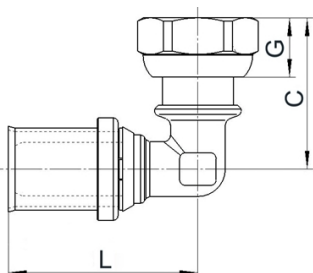

# LK PressPex Pressfordelerkupling albu

PressPex-kupling i vinkel med løpende mutter for sammenføring av LK PE-X og LK PAL Universalrør mot LK Fordeler UNI.

NRF nr.	Dim.	C mm	G mm	L	Forpagn.
505 13 85	AX16 x 1/2"	36,2	13	41,5	1/10/200
505 13 86	AX16 x 3/4"	41	14	44,5	1/10/180
505 13 87	AX20 x 3/4"	43	14	44,5	1/10/150
505 17 97	AX25 x 3/4"	33,5	14	46	1/5/160