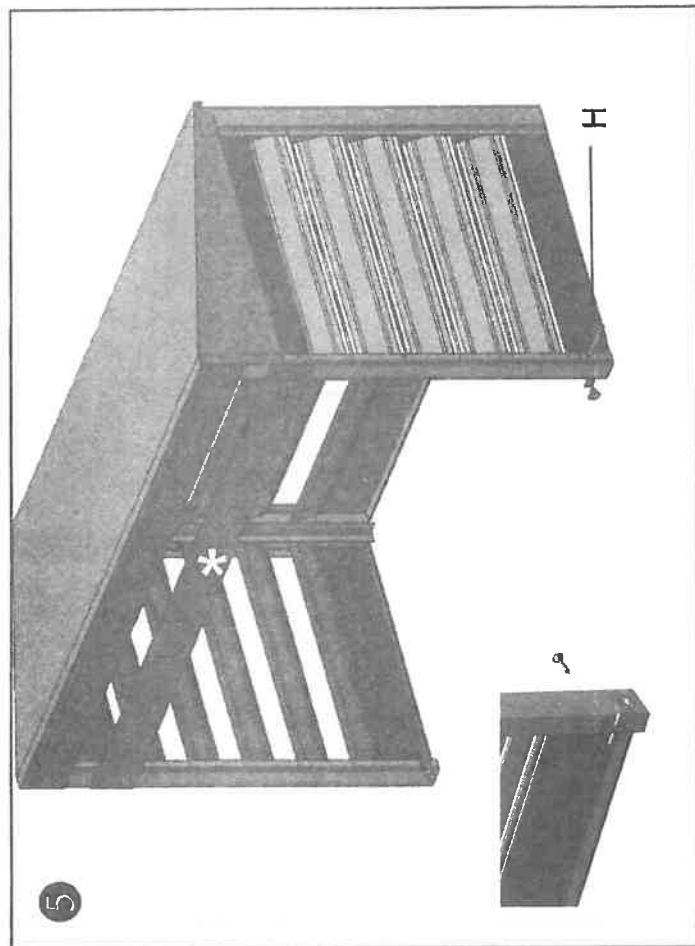

# VP-Skydd

- Monteringsanvisning
- Assembly instructions
- Montage
- Montageanleitung
- Kasasohjeet

A Rivet 3,2x10mm

B K65 M6 x 30 mm x4

C Plastbricka 28 x 19 x höj 6,5 x4

D Bricka 8 x 22 x 1,5 x4

E Mutter M6 x4