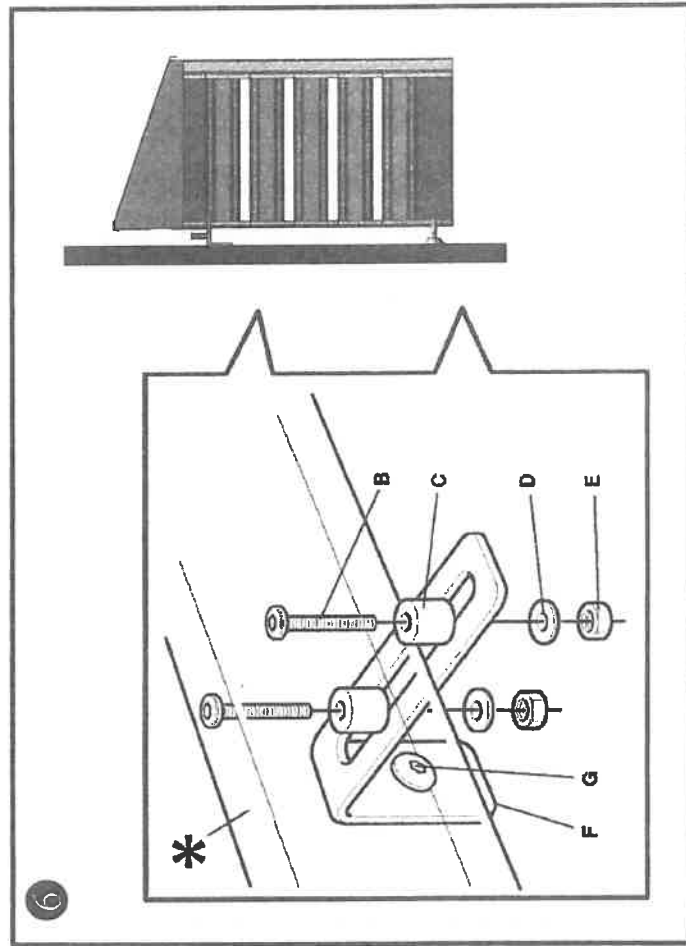

VP-Skydd

- Monteringsanvisning
- Assembly instructions
- Montage
- Montageanleitung
- Kasasohjeet

A Rivet 3,2x10mm

B K65 M6 x 30 mm

C Plastbricka 28 x 19 x höj 6,5

D Bricka 8 x 22 x 1,5

E Mutter M6

F x2

G Kombiskruv 7 x 60 mm

H P65 M6 x 50 mm

I x2

Nyckel N4