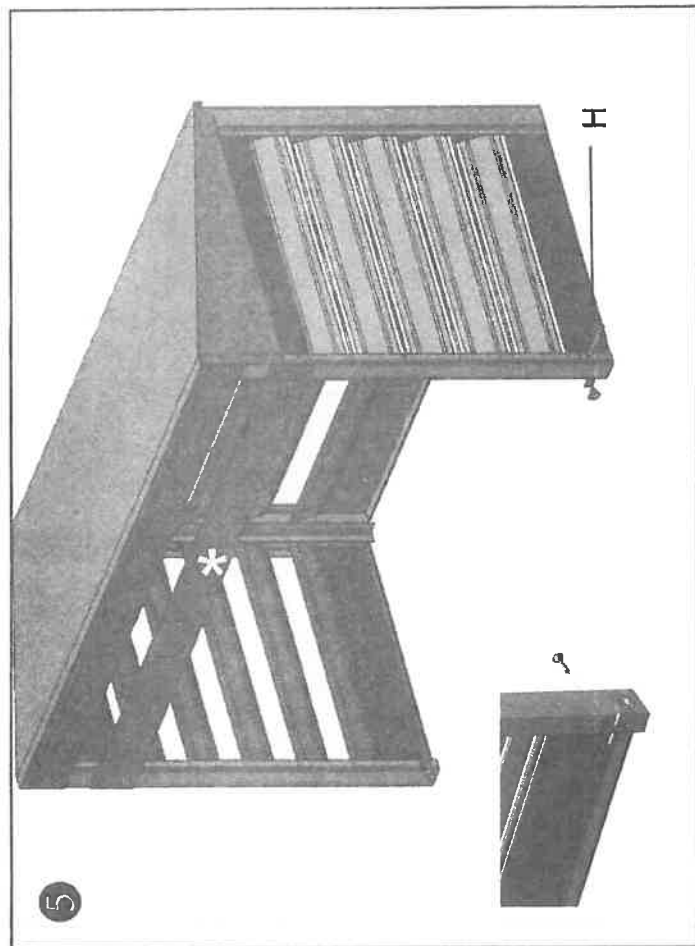

VP-Skydd

- Monteringsanvisning
- Assembly instructions
- Montage
- Montageanleitung
- Kasasohjeet

A Rivet 3,2x10mm

B K65 M6 x 30 mm

C Plastbricka 28 x 19 x höj 6,5

D Bricka 8 x 22 x 1,5

E Mutter M6

F x2