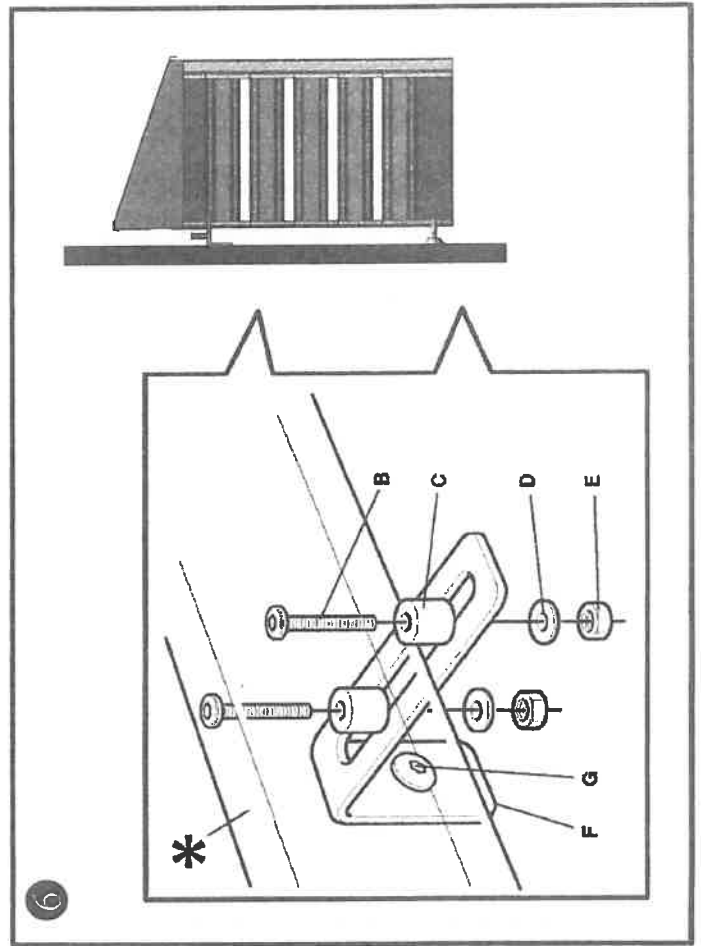

# VP-Skydd

- Monteringsanvisning
- Assembly instructions
- Montage
- Montageanleitung
- Kasasohjeet

A Rivet 3,2x10mm

B K65 M6 x 30 mm x4

C Plastbricka 28 x 19 x höj 6,5 x4

D Bricka 8 x 22 x 1,5 x4

E Mutter M6 x4

F x2

G Kombiskruv 7 x 60 mm x2

H P65 M6 x 50 mm x2

I x2

Nyckel N4