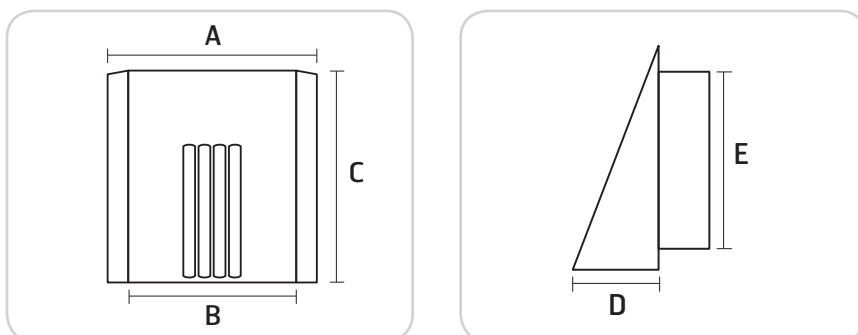

Ventilkappe • Ventilåpa • Valve cover

02311

- NO** Ventilcappe tilpasset teleskopkanal, art.nr. 02164. Med rustfri nettingduk.
- SE** Ventilåpa anpassad till teleskopkanal, art.nr 02164. Med rostfritt metalltrådsfilter.
- EN** Valve cover designed for telescopic duct, product code 02164. With stainless mesh.

Ventilkappe i stål med firkantet karm.
Ventilåpa i stål med fyrkantig karm..
Steel valve cover with casing.

Art.nr./Art.no.	NOBB	GTIN	Dim.
02311	21543111	7023670023110	6"x6"

Materiale/Material: Aluzink-belagt stål/Aluminium-zinc coated steel

Målskisse/Måttskiss/Dimensioned drawing

Art.nr./Art.no.	A	B	C	D	E
02311	181	162	187	75	150