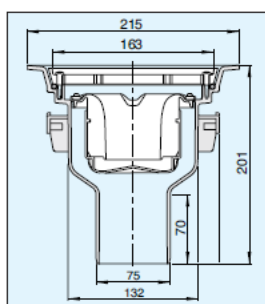

Joti gulvsluk - Plast

K-sluk, side Ø50

NRF nr:	340 16 54
Materiale:	PP svart
Kapasitet:	Minst 0,8 l/s. Produktsertifisert iht. produktstandard EN 1253
Anslutning:	Side, Ø50 mm.
Ristdimensjon:	Ø163 mm.
Øvrig:	Skrudd klemring, plastrist og vannlås er standard ved levering.

K-sluk, side Ø75

NRF nr:	340 16 55
Materiale:	PP svart
Kapasitet:	Minst 0,8 l/s. Produktsertifisert iht. produktstandard EN 1253
Anslutning:	Side, Ø75 mm.
Ristdimensjon:	Ø163 mm.
Øvrig:	Skrudd klemring, plastrist og vannlås er standard ved levering.

K-sluk, Side 45° Ø75

NRF nr:	340 16 53
Materiale:	PP svart
Kapasitet:	Minst 0,8 l/s. Produktsertifisert iht. produktstandard EN 1253
Anslutning:	Side 45 grader, Ø75 mm.
Ristdimensjon:	Ø163 mm.
Øvrig:	Skrudd klemring, plastrist og vannlås er standard ved levering.

K-sluk, bunn Ø75

NRF nr:	340 16 51
Materiale:	PP svart
Kapasitet:	Minst 0,8 l/s. Produktsertifisert iht. produktstandard EN 1253
Anslutning:	Bunn, Ø75 mm.
Ristdimensjon:	Ø163 mm.
Øvrig:	Skrudd klemring, plastrist og vannlås er standard ved levering.