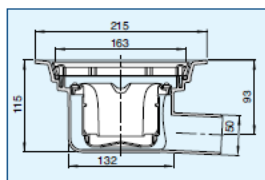

Joti gulvsluk - Plast

K-sluk, side Ø50

NRF nr:	340 16 54
Materiale:	PP svart
Kapasitet:	Minst 0,8 l/s. Produktsertifisert iht. produktstandard EN 1253
Anslutning:	Side, Ø50 mm.
Ristdimensjon:	Ø163 mm.
Øvrig:	Skrudd klemring, plastrist og vannlås er standard ved levering.

K-sluk, side Ø75

NRF nr:	340 16 55
Materiale:	PP svart
Kapasitet:	Minst 0,8 l/s. Produktsertifisert iht. produktstandard EN 1253
Anslutning:	Side, Ø75 mm.
Ristdimensjon:	Ø163 mm.
Øvrig:	Skrudd klemring, plastrist og vannlås er standard ved levering.

K-sluk, Side 45° Ø75

NRF nr:	340 16 53
Materiale:	PP svart
Kapasitet:	Minst 0,8 l/s. Produktsertifisert iht. produktstandard EN 1253
Anslutning:	Side 45 grader, Ø75 mm.
Ristdimensjon:	Ø163 mm.
Øvrig:	Skrudd klemring, plastrist og vannlås er standard ved levering.

K-sluk, bunn Ø75

NRF nr:	340 16 51
Materiale:	PP svart
Kapasitet:	Minst 0,8 l/s. Produktsertifisert iht. produktstandard EN 1253
Anslutning:	Bunn, Ø75 mm.
Ristdimensjon:	Ø163 mm.
Øvrig:	Skrudd klemring, plastrist og vannlås er standard ved levering.