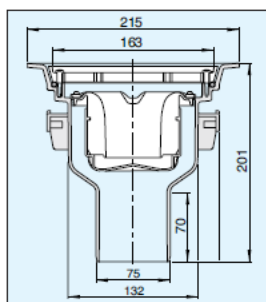

Joti gulvsluk - Plast

K-sluk, side Ø50

NRF nr:	340 16 54
Materiale:	PP svart
Kapasitet:	Minst 0,8 l/s. Produktsertifisert iht. produktstandard EN 1253
Anslutning:	Side, Ø50 mm.
Ristdimensjon:	Ø163 mm.
Øvrig:	Skrudd klemring, plastrist og vannlås er standard ved levering.

K-sluk, side Ø75

NRF nr:	340 16 55
Materiale:	PP svart
Kapasitet:	Minst 0,8 l/s. Produktsertifisert iht. produktstandard EN 1253
Anslutning:	Side, Ø75 mm.
Ristdimensjon:	Ø163 mm.
Øvrig:	Skrudd klemring, plastrist og vannlås er standard ved levering.

K-sluk, Side 45° Ø75

NRF nr:	340 16 53
Materiale:	PP svart
Kapasitet:	Minst 0,8 l/s. Produktsertifisert iht. produktstandard EN 1253
Anslutning:	Side 45 grader, Ø75 mm.
Ristdimensjon:	Ø163 mm.
Øvrig:	Skrudd klemring, plastrist og vannlås er standard ved levering.

K-sluk, bunn Ø75

NRF nr:	340 16 51
Materiale:	PP svart
Kapasitet:	Minst 0,8 l/s. Produktsertifisert iht. produktstandard EN 1253
Anslutning:	Bunn, Ø75 mm.
Ristdimensjon:	Ø163 mm.
Øvrig:	Skrudd klemring, plastrist og vannlås er standard ved levering.