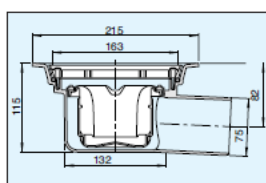

Joti gulvsluk - Plast

K-sluk, side Ø50

NRF nr:	340 16 54
Materiale:	PP svart
Kapasitet:	Minst 0,8 l/s. Produktsertifisert iht. produktstandard EN 1253
Anslutning:	Side, Ø50 mm.
Ristdimensjon:	Ø163 mm.
Øvrig:	Skrudd klemring, plastrist og vannlås er standard ved levering.

K-sluk, side Ø75

NRF nr:	340 16 55
Materiale:	PP svart
Kapasitet:	Minst 0,8 l/s. Produktsertifisert iht. produktstandard EN 1253
Anslutning:	Side, Ø75 mm.
Ristdimensjon:	Ø163 mm.
Øvrig:	Skrudd klemring, plastrist og vannlås er standard ved levering.

K-sluk, Side 45° Ø75

NRF nr:	340 16 53
Materiale:	PP svart
Kapasitet:	Minst 0,8 l/s. Produktsertifisert iht. produktstandard EN 1253
Anslutning:	Side 45 grader, Ø75 mm.
Ristdimensjon:	Ø163 mm.
Øvrig:	Skrudd klemring, plastrist og vannlås er standard ved levering.

K-sluk, bunn Ø75

NRF nr:	340 16 51
Materiale:	PP svart
Kapasitet:	Minst 0,8 l/s. Produktsertifisert iht. produktstandard EN 1253
Anslutning:	Bunn, Ø75 mm.
Ristdimensjon:	Ø163 mm.
Øvrig:	Skrudd klemring, plastrist og vannlås er standard ved levering.