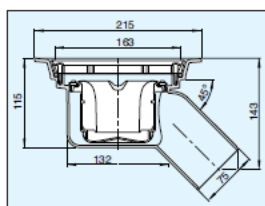

Joti gulvsluk - Plast

K-sluk, side Ø50

NRF nr:	340 16 54
Materiale:	PP svart
Kapasitet:	Minst 0,8 l/s. Produktsertifisert iht. produktstandard EN 1253
Anslutning:	Side, Ø50 mm.
Ristdimensjon:	Ø163 mm.
Øvrig:	Skrudd klemring, plastrist og vannlås er standard ved levering.

K-sluk, side Ø75

NRF nr:	340 16 55
Materiale:	PP svart
Kapasitet:	Minst 0,8 l/s. Produktsertifisert iht. produktstandard EN 1253
Anslutning:	Side, Ø75 mm.
Ristdimensjon:	Ø163 mm.
Øvrig:	Skrudd klemring, plastrist og vannlås er standard ved levering.

K-sluk, Side 45° Ø75

NRF nr:	340 16 53
Materiale:	PP svart
Kapasitet:	Minst 0,8 l/s. Produktsertifisert iht. produktstandard EN 1253
Anslutning:	Side 45 grader, Ø75 mm.
Ristdimensjon:	Ø163 mm.
Øvrig:	Skrudd klemring, plastrist og vannlås er standard ved levering.

K-sluk, bunn Ø75

NRF nr:	340 16 51
Materiale:	PP svart
Kapasitet:	Minst 0,8 l/s. Produktsertifisert iht. produktstandard EN 1253
Anslutning:	Bunn, Ø75 mm.
Ristdimensjon:	Ø163 mm.
Øvrig:	Skrudd klemring, plastrist og vannlås er standard ved levering.