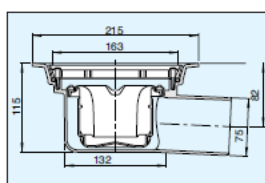

Joti gulvsluk - Plast

K-sluk, side Ø50

NRF nr:	340 16 54
Materiale:	PP svart
Kapasitet:	Minst 0,8 l/s. Produktsertifisert iht. produktstandard EN 1253
Anslutning:	Side, Ø50 mm.
Ristdimensjon:	Ø163 mm.
Øvrig:	Skrudd klemring, plastrist og vannlås er standard ved levering.

K-sluk, side Ø75

NRF nr:	340 16 55
Materiale:	PP svart
Kapasitet:	Minst 0,8 l/s. Produktsertifisert iht. produktstandard EN 1253
Anslutning:	Side, Ø75 mm.
Ristdimensjon:	Ø163 mm.
Øvrig:	Skrudd klemring, plastrist og vannlås er standard ved levering.

K-sluk, Side 45° Ø75

NRF nr:	340 16 53
Materiale:	PP svart
Kapasitet:	Minst 0,8 l/s. Produktsertifisert iht. produktstandard EN 1253
Anslutning:	Side 45 grader, Ø75 mm.
Ristdimensjon:	Ø163 mm.
Øvrig:	Skrudd klemring, plastrist og vannlås er standard ved levering.

K-sluk, bunn Ø75

NRF nr:	340 16 51
Materiale:	PP svart
Kapasitet:	Minst 0,8 l/s. Produktsertifisert iht. produktstandard EN 1253
Anslutning:	Bunn, Ø75 mm.
Ristdimensjon:	Ø163 mm.
Øvrig:	Skrudd klemring, plastrist og vannlås er standard ved levering.