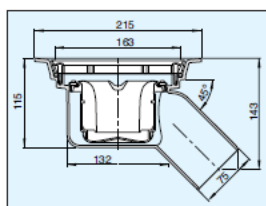

Joti gulvsluk - Plast

K-sluk, side Ø50

NRF nr:	340 16 54
Materiale:	PP svart
Kapasitet:	Minst 0,8 l/s. Produktsertifisert iht. produktstandard EN 1253
Anslutning:	Side, Ø50 mm.
Ristdimensjon:	Ø163 mm.
Øvrig:	Skrudd klemring, plastrist og vannlås er standard ved levering.

K-sluk, side Ø75

NRF nr:	340 16 55
Materiale:	PP svart
Kapasitet:	Minst 0,8 l/s. Produktsertifisert iht. produktstandard EN 1253
Anslutning:	Side, Ø75 mm.
Ristdimensjon:	Ø163 mm.
Øvrig:	Skrudd klemring, plastrist og vannlås er standard ved levering.

K-sluk, Side 45° Ø75

NRF nr:	340 16 53
Materiale:	PP svart
Kapasitet:	Minst 0,8 l/s. Produktsertifisert iht. produktstandard EN 1253
Anslutning:	Side 45 grader, Ø75 mm.
Ristdimensjon:	Ø163 mm.
Øvrig:	Skrudd klemring, plastrist og vannlås er standard ved levering.

K-sluk, bunn Ø75

NRF nr:	340 16 51
Materiale:	PP svart
Kapasitet:	Minst 0,8 l/s. Produktsertifisert iht. produktstandard EN 1253
Anslutning:	Bunn, Ø75 mm.
Ristdimensjon:	Ø163 mm.
Øvrig:	Skrudd klemring, plastrist og vannlås er standard ved levering.