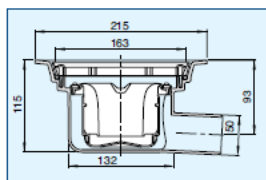

Joti gulvsluk - Plast

K-sluk, side Ø50

NRF nr:	340 16 54
Materiale:	PP svart
Kapasitet:	Minst 0,8 l/s. Produktsertifisert iht. produktstandard EN 1253
Anslutning:	Side, Ø50 mm.
Ristdimensjon:	Ø163 mm.
Øvrig:	Skrudd klemring, plastrist og vannlås er standard ved levering.

K-sluk, side Ø75

NRF nr:	340 16 55
Materiale:	PP svart
Kapasitet:	Minst 0,8 l/s. Produktsertifisert iht. produktstandard EN 1253
Anslutning:	Side, Ø75 mm.
Ristdimensjon:	Ø163 mm.
Øvrig:	Skrudd klemring, plastrist og vannlås er standard ved levering.

K-sluk, Side 45° Ø75

NRF nr:	340 16 53
Materiale:	PP svart
Kapasitet:	Minst 0,8 l/s. Produktsertifisert iht. produktstandard EN 1253
Anslutning:	Side 45 grader, Ø75 mm.
Ristdimensjon:	Ø163 mm.
Øvrig:	Skrudd klemring, plastrist og vannlås er standard ved levering.

K-sluk, bunn Ø75

NRF nr:	340 16 51
Materiale:	PP svart
Kapasitet:	Minst 0,8 l/s. Produktsertifisert iht. produktstandard EN 1253
Anslutning:	Bunn, Ø75 mm.
Ristdimensjon:	Ø163 mm.
Øvrig:	Skrudd klemring, plastrist og vannlås er standard ved levering.