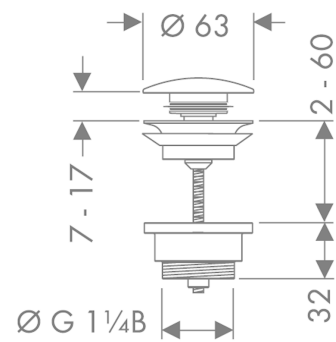

Push-Open bunnventil 1 1/4"

Overflater: krom Art. nr. : 50100000

**Beskrivelse****Informasjon**

- betjening via trykknapp
- til servant med overløp
- messing
- materiale i avløpsplugg messing
- tilslutningsstørrelse G 1 1/4

Sertifikater**Produktbilde****Måltegning**

Push-Open bunnventil 1 1/4"

Overflater: krom Art. nr. : 50100000

**Eksplisjonsstegning**

Produksjonsår: >04/17

Push-Open bunnventil 1 1/4"

Overflater: krom Art. nr. : 50100000

**Reservedelsliste**

Produksjonsår: >04/17

Pos.	Beskrivelse	Art. nr.	PC	PU
1	plug	97204000	0	1
2	seal	97205000	0	1
3	screw	98000000	0	1
4	form ring	96361000	0	1