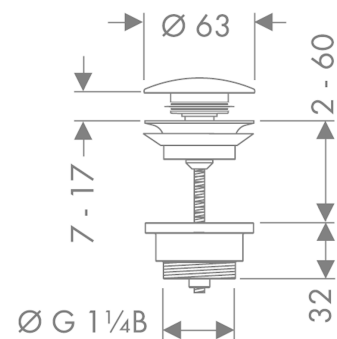

Push-Open bunnventil 1 1/4"

Overflater: krom Art. nr. : 50100000

**Beskrivelse****Informasjon**

- betjening via trykknapp
- til servant med overløp
- messing
- materiale i avløpsplugg messing
- tilslutningsstørrelse G 1 1/4

Sertifikater**Produktbilde****Måltegning**

Push-Open bunnventil 1 1/4"

Overflater: krom Art. nr. : 50100000

**Eksplisjonsstegning**

Produksjonsår: >04/17

Push-Open bunnventil 1 1/4"

Overflater: krom Art. nr. : 50100000

**Reservedelsliste**

Produksjonsår: >04/17

Pos.	Beskrivelse	Art. nr.	PC	PU
1	plug	97204000	0	1
2	seal	97205000	0	1
3	screw	98000000	0	1
4	form ring	96361000	0	1