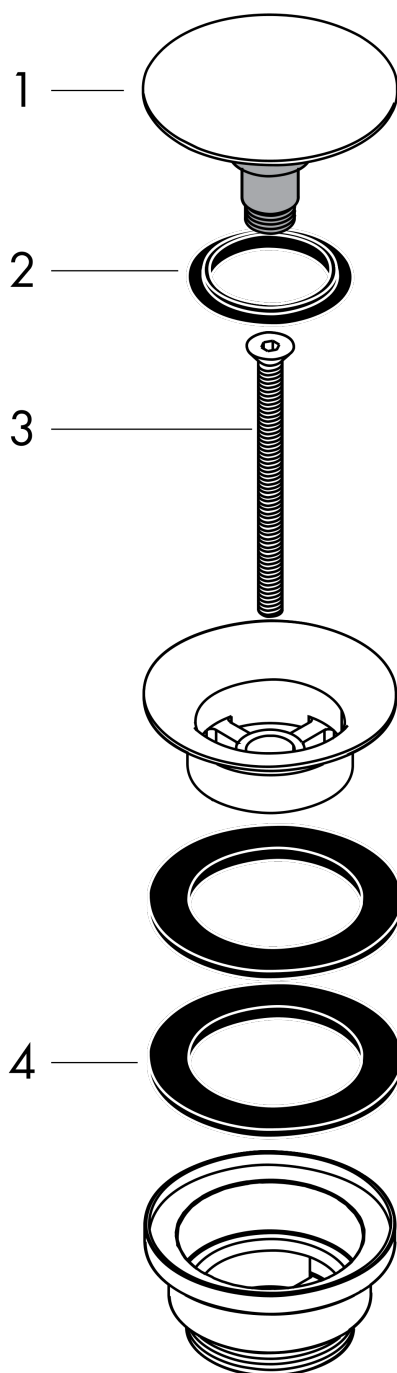

Push-Open bunnventil 1 1/4"

Overflater: krom Art. nr. : 50100000

**Beskrivelse****Informasjon**

- betjening via trykknapp
- til servant med overløp
- messing
- materiale i avløpsplugg messing
- tilslutningsstørrelse G 1 1/4

Sertifikater**Produktbilde****Måltegning**

Push-Open bunnventil 1 1/4"

Overflater: krom Art. nr. : 50100000

**Eksplisjonsstegning**

Produksjonsår: >04/17

Push-Open bunnventil 1 1/4"

Overflater: krom Art. nr. : 50100000

**Reservedelsliste**

Produksjonsår: >04/17

Pos.	Beskrivelse	Art. nr.	PC	PU
1	plug	97204000	0	1
2	seal	97205000	0	1
3	screw	98000000	0	1
4	form ring	96361000	0	1