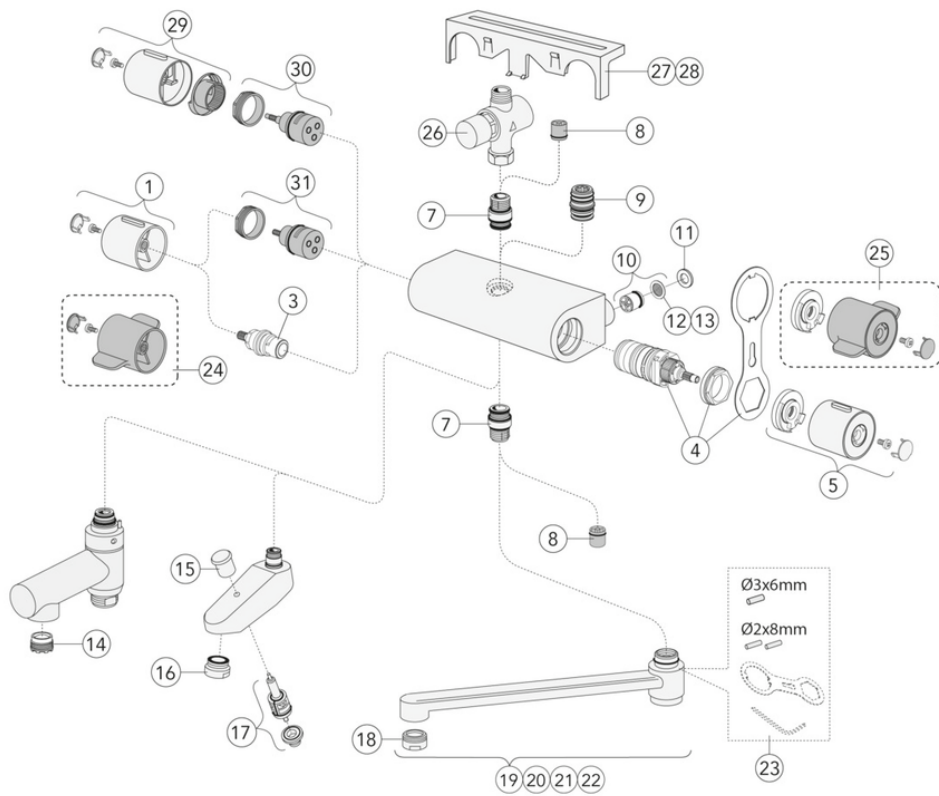

Artikkelnummer

NRF-nr.
4341041

Art.nr.
GB41212335

EAN
7391530085302

Informasjon om pakking

Lengde: 745 mm | Bredder: 368 mm | Høyde: 94 mm

Vekt: 4.95 kg

Antall i pakken: 1 st

Montering og vedlikehold

Vanntilførselsrør må gjennomspyles. Kranen kobles til kaldtvannsrøret på høyre side og varmtvannsrøret på venstre side. Vanntrykk: maks. 1000 kPa, min. 50 kPa. Varmtvannstemperatur: maks. 80 °C, min. 45 °C. Merk at vi ikke er ansvarlige for skader som følge av feil installasjon.

Energimerking og sertifiseringer

Teknisk informasjon

- Tilkoblingsdimensjon: 150 c-c

Reservedeler

ExplodedView New Nautic_thermomixer_mixers (Rev 1. 2023-02-07)

Nr.	Produkt	NRF-nr.	Art.nr.
1	Håndtak Nye Nautic – mengde		GB4165021701
3	Vannstrømkontroll Nye Nautic		GB41650292001
4		4342726	GB41638334 01
5	Håndtak Nye Nautic – temperatur		GB4165021901
7	Tut Nye Nautic		GB4165020401
8		4343336	GB41634719 01
9	Tut Nye Nautic		GB4165020601
10		4343096	GB41632698 02
11	Pakning Nye Nautic		GB41650355
12		4343065	GB41635633 02
13		4341955	GB41635633 10
14		4342788	GB41638542 01
15			GB41636822 01
16		4343123	GB41634555 01
17		4341963	GB41636577 01
18		4343241	GB41630131 01
19	Svingbar tut 85 mm		GB41650279
20	Svingbar tut 150 mm		GB41650282
21	Svingbar tut 250 mm		GB41650285
22	Svingbar tut 350 mm		GB41650288
23		4342754	GB41633972
24	Håndtak Nye Nautic Care – mengde		GB4165022101
25	Håndtak Nye Nautic Care – temperatur		GB4165022301
26	Tidskontrollert trykkventil		GB41639716
27	Hulle		GB41650052
28	Hulle		GB4165005253
29	Håndtak Nye Nautic – mengde		GB4165036301
30	Omkobler Nye Nautic		GB4165035201
31	Omkobler Nye Nautic		GB4165021301
32	Perlator		GB4165021001
33		4343363	GB41634756 01
34			GB41638997 02
35		4341953	GB41634577
36			GB41638998 02
37	Koblingstut komplett	4341958	GB41632815