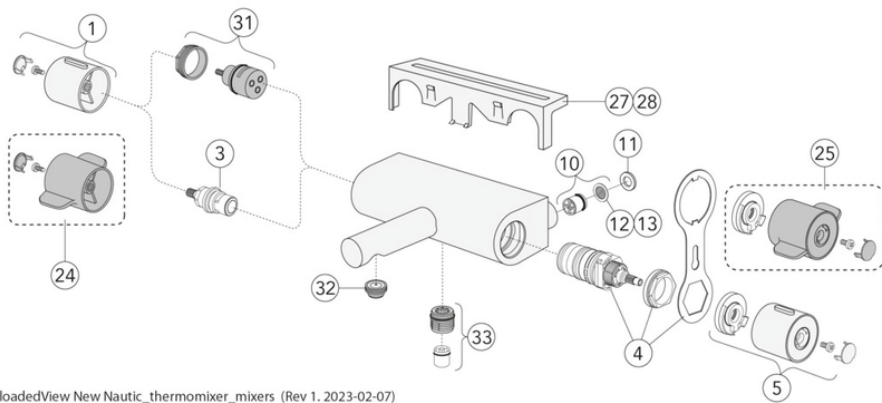

Montering og vedlikehold

Vanntilførselsrør må gjennomspyles. Kranen kobles til kaldtvannsrøret på høyre side og varmtvannsrøret på venstre side. Vanntrykk: maks. 1000 kPa, min. 50 kPa. Varmtvannstemperatur: maks. 80 °C, min. 45 °C. Merk at vi ikke er ansvarlige for skader som følge av feil installasjon.

Energimerking og sertifiseringer

Teknisk informasjon

- Tilkoblingsdimensjon: 150 c-c

Reservedeler

ExplodedView New Nautic_thermomixer_mixers (Rev 1. 2023-02-07)

Nr.	Produkt	NRF-nr.	Art.nr.
1	Håndtak Nye Nautic – mengde		GB4165021701
3	Vannstrømkontroll Nye Nautic		GB41650292001
4		4342726	GB41638334 01
5	Håndtak Nye Nautic – temperatur		GB4165021901
7	Tut Nye Nautic		GB4165020401
8		4343336	GB41634719 01
9	Tut Nye Nautic		GB4165020601
10		4343096	GB41632698 02
11	Pakning Nye Nautic		GB41650355
12		4343065	GB41635633 02
13		4341955	GB41635633 10
14		4342788	GB41638542 01
15			GB41636822 01
16		4343123	GB41634555 01
17		4341963	GB41636577 01
18		4343241	GB41630131 01
19	Svingbar tut 85 mm		GB41650279
20	Svingbar tut 150 mm		GB41650282
21	Svingbar tut 250 mm		GB41650285
22	Svingbar tut 350 mm		GB41650288
23		4342754	GB41633972
24	Håndtak Nye Nautic Care – mengde		GB4165022101
25	Håndtak Nye Nautic Care – temperatur		GB4165022301
26	Tidskontrollert trykkventil		GB41639716
27	Hulle		GB41650052
28	Hulle		GB4165005253
29	Håndtak Nye Nautic – mengde		GB4165036301
30	Omkobler Nye Nautic		GB4165035201
31	Omkobler Nye Nautic		GB4165021301
32	Perlator		GB4165021001
33		4343363	GB41634756 01
34			GB41638997 02
35		4341953	GB41634577
36			GB41638998 02
37	Koblingstut komplett	4341958	GB41632815

GUSTAVSBERG/

FLOW CHART/

Thermostatic Mixers, Shower Columns, Spout 350 mm

- 1. Max flow (bath- and shower outlet)
- 2. Head shower GB41103230, GB41103235
- 3. Hand shower GB41103230, GB41103235
- 4. Spout GB41650288 (350 mm)