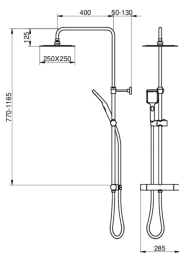

Energimerking og sertifiseringer

Teknisk informasjon

- Tilkoblingsdimensjon: 150 c-c