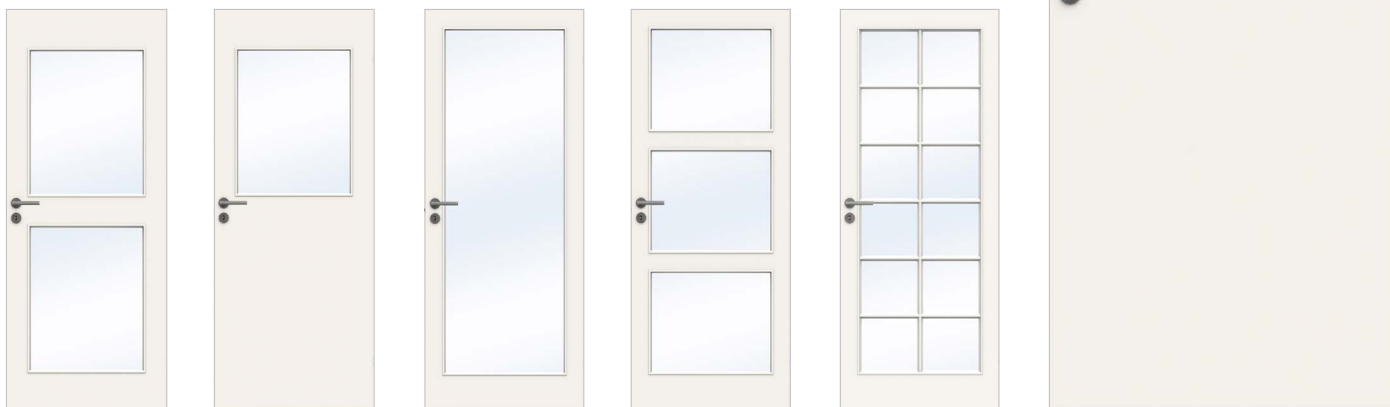

clever-line EASY

Easy er en enkel dør med lett konstruksjon og slett overflate. Et prisgunstig og stabilt produkt som fyller ditt grunnleggende behov.

TEKNISK INFORMASJON

Modeller	GW, GW1, GW3, G03, G21, SP12
Konstruksjon	Iht. SS 817303 klasse C
Dørbladoverflate	Som standard hvit NCS S 0502-Y
Bruksområde	Alle typer boliger og en rekke offentlige institusjoner/kontorer hvor det ikke stilles brann og/eller lydkrav
Garanti	5 år
Glass	Glassdører har 4 mm herdet klart glass
Hengsler	Dørblad 2 stk. snap-in. Hvite dører har hvite hengsler, øvrige har blanke hengsler.
Lås	2014 blank
Sluttstykke	0045 blank
Kantskåte til pardør	2 stk. skyvekantskåter blank. Sluttstykke til kantskåte leveres umontert. Anslagslist leveres umontert. Sluttstykke til pardør blank.
Tilvalg	Gotisk glass, frostet glass, fasettslipt glass, skyvedør, pardør
A- & B-mål	40/20
Dørbladtykkelse	40 mm
Min. dørblad høyde	740 mm
Max. dørblad høyde	2140 mm
Min. dørblad bredde	425 mm
Max. dørblad bredde	1225 mm
Vekt dørblad	Ca 15 kg (9x21)