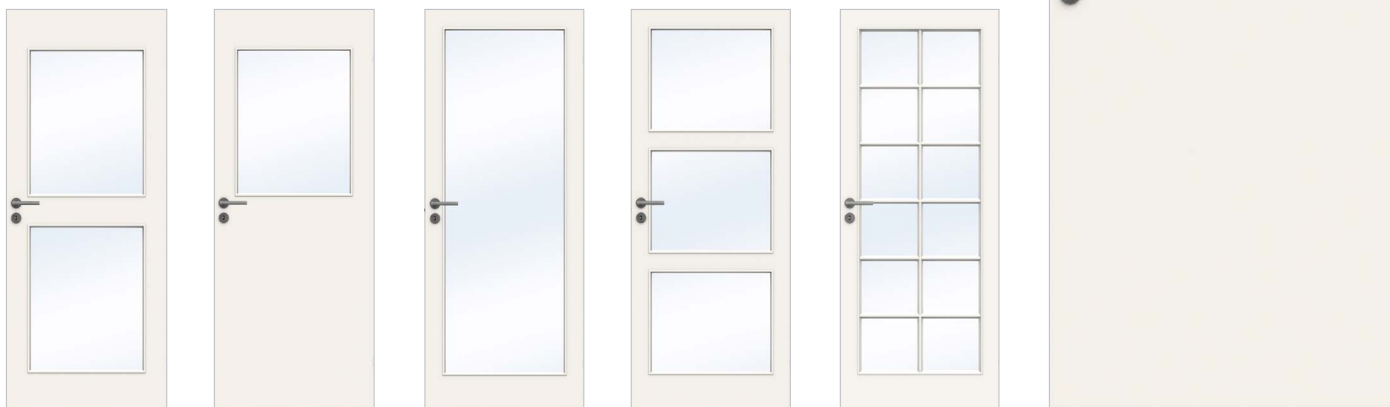

# clever-line EASY

**Easy** er en enkel dør med lett konstruksjon og slett overflate. Et prisgunstig og stabilt produkt som fyller ditt grunnleggende behov.

## TEKNISK INFORMASJON

Modeller	GW, GW1, GW3, G03, G21, SP12
Konstruksjon	Iht. SS 817303 klasse C
Dørbladoverflate	Som standard hvit NCS S 0502-Y
Bruksområde	Alle typer boliger og en rekke offentlige institusjoner/kontorer hvor det ikke stilles brann og/eller lydkrav
Garanti	5 år
Glass	Glassdører har 4 mm herdet klart glass
Hengsler	Dørblad 2 stk. snap-in. Hvite dører har hvite hengsler, øvrige har blanke hengsler.
Lås	2014 blank
Sluttstykke	0045 blank
Kantskåte til pardør	2 stk. skyvekantskåter blank. Sluttstykke til kantskåte leveres umontert. Anslagslist leveres umontert. Sluttstykke til pardør blank.
Tilvalg	Gotisk glass, frostet glass, fasettslipt glass, skyvedør, pardør
A- & B-mål	40/20
Dørbladtykkelse	40 mm
Min. dørbladhøyde	740 mm
Max. dørbladhøyde	2140 mm
Min. dørbladbredde	425 mm
Max. dørbladbredde	1225 mm
Vekt dørblad	Ca 15 kg (9x21)