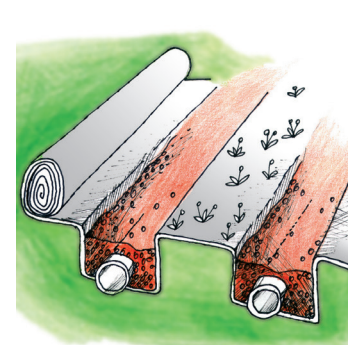

LEGGEVEILEDNING NETEX HOME FIBERDUK

Netex Home Fiberduk

Produktnavn	Netex Home fiberduk
Varenr./NOBBnr.	5601/ 46377115 (1x20m) • 5603/ 46377126 (2x25 m)
Produktbeskrivelse	Fiberduk for hus og hage som beskytter, forsterker, separerer og filtrerer masser. Fiberduk Netex Home stabiliserer jordgrunnen og skiller massene fra hverandre. Legges mellom grus og avrettningslaget slik at de to lagene skilles. Kan med fordel også benyttes under bark i blomsterbed for å forminske groing av ugress.
Materielle/vekt	Polypropen (PP, Type: GTX-N) med grunnvekt på 100 g/m ² (klasse 1)
Lagring	Lagres på et tørt sted.
Produsent	JUTA a.s. • Dukelská 417 • 544 15 Dvur Králové nad Labem

Stabiliserer innkjørsler og terrasser

Sørger for å holde masser (sand/pukk/stein) adskilt

Separerer forskjellige lag i blomsterkrukker og bed

Beskyttelse av dreninger

BMC
www.bmc-norge.no

Stoltenbergs gate 58
3112 Tønsberg