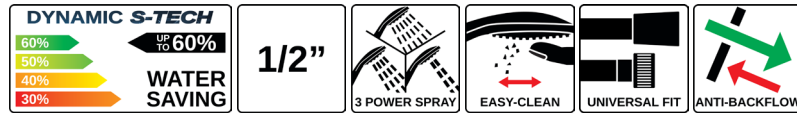

DIVELLO SENSO SHOWER PACK 3F

ECONOM

DIMENSION	1/2" (G15)
WARRANTY	2 YEARS*
EN STANDARD	EN1112, EN1113, EN246, EN1717

*Fails due to normal product wear, rubber part wear, incorrect installation, incorrect use or failure to follow assembly instructions will not be compensated.

SWE - Handdusch och 175 cm duschslang (1/2"). DIVELLO ECONOM™: Armaturberoende och energieffektiv originalprodukt, reducerar vatten- och energiförbrukningen på existerande tappställen med upp till 60 %. DIVELLO DYNAMIC S-TECH™: Förbättrad vattenkomfort - konstant vattenflöde oavsett högt eller lågt vattentryck. Säkerställer att efterfrågat vattenflöde levereras i hela fastighetsbeståndet trots att vattentrycket varierar i samhällen, fastigheter och beroende på belastning av vattennätet. Upplev en kraftig strålbild med optimal sköljkomfort. Integrerade/vulkade packningar. 3 Power Spray: Kraftig och reglerbar (3 funktioner) sköljförmåga, även vid låga vattenflöden. Easy-Clean: Maximal livslängd - kalk och avlagringar gnuggas enkelt bort. Anti-Backflow: Integrerad backventil - eliminerar risken för att förorenat vatten återgår till vattensystemet. Universal Fit: Passar alla handduschhållare (konisk, cylindrisk och Sarena).