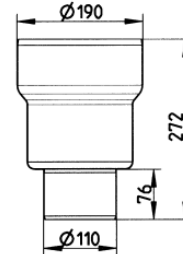

## Produktdatablad

KJØKKENBRØNN 1000x200

-Gulv; vinylbelegg

-Utløp ; bunn Ø75/Ø110 , side Ø110

-Rustfritt stål AISI304/EN1.4301

Typenummer : 672DK010-05BA

NRF.NR : 3396465

Dersom det ønskes bunnutløp,  
merkes dette i bestilling

NRF.NR	B2	B1	B3	H1	H2	D1
3396465	1000x200	1085x285	167x1000	315-375	110	Ø190

- Leveres med gitterrist som standard, belastning ca. 1000 kg. Spesifiser dersom andre type rister ønskes.
- Silkurv er standard ca. 1 ltr. ( kan leveres med sandfang )
- Vannlås- oppløftbar 3,2 l pr.sek.
- Brønnene leveres som standard i materiale AISI 304 Pakninger i EPDM gummi.