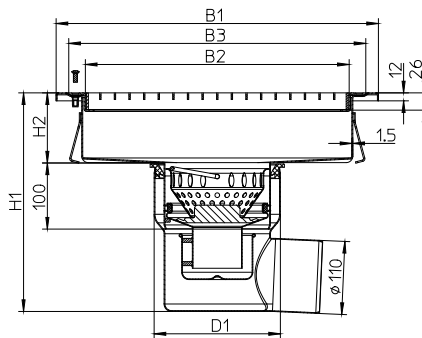

## Produktdatablad

KJØKKENBRØNN 1000x200

-Gulv; vinylbelegg

-Utløp ; bunn Ø75/Ø110 , side Ø110

-Rustfritt stål AISI304/EN1.4301

Typenummer : 672DK010-05BA

NRF.NR : 3396465

Dersom det ønskes bunnutløp,  
merkes dette i bestilling

NRF.NR	B2	B1	B3	H1	H2	D1
3396465	1000x200	1085x285	167x1000	315-375	110	Ø190

- Leveres med gitterrist som standard, belastning ca. 1000 kg. Spesifiser dersom andre type rister ønskes.
- Silkurv er standard ca. 1 ltr. ( kan leveres med sandfang )
- Vannlås- oppløftbar 3,2 l pr.sek.
- Brønnene leveres som standard i materiale AISI 304 Pakninger i EPDM gummi.