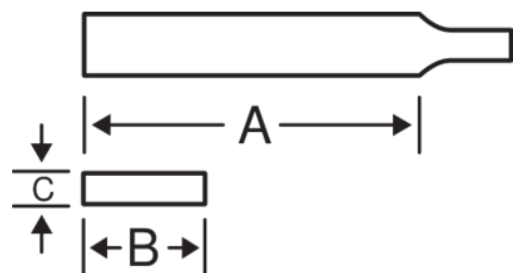

1-110-08-2-2

**ERGO™ ansatsfil med
avsmalnende kant medium
hugging 200 mm**

PRODUKTDETALJER

- Filskaftet er utviklet ifølge den vitenskapelige ERGO™-prosessen for maksimal komfort og minimal anstrengelse
- Komfortabelt tokomponents håndtak gir godt grep
- Form: Parallele flater og spiss form som avtar i tykkelse mot enden
- Hugging: 1 = grov, 2 = medium, 3 = fin
- Dobbelthuggede flater, én kant uhugget
- Avsmalnende form for enklere tilgang på trange steder
- Enkelt SB-pakning

Follow the Fish!

PRODUKTEGENSKAPER

Produkt	A	B	C			
1-110-08-2-2	200 mm	20 mm	5 mm	15	2	180 g

Follow the Fish!