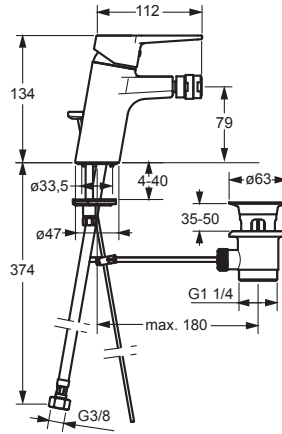

## 3818F , 3818BF

P-IX 18545/IA

EN 817

100 - 1000 kPa

0.1 l/s (300 kPa w/Controller)

max. +90°C

[mpi.oras.com/3818F](http://mpi.oras.com/3818F)