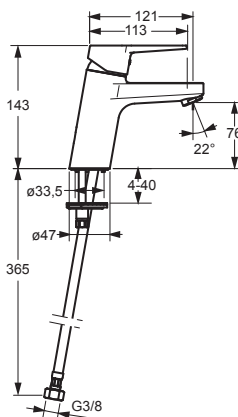

3810F , 3810F-33 , 3810BF

P-IX 18545/IA
EN 817
100 - 1000 kPa
0.1 l/s (300 kPa w/Controller)
max. +80°C