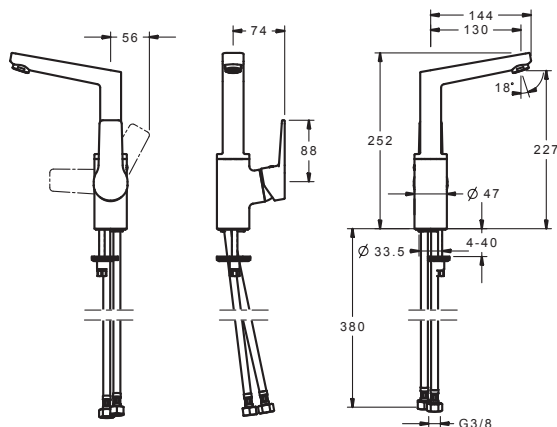

Oras Twista

Installation and maintenance guide

3801F , 3801BF

EN 817
100 - 1000 kPa
0.1 l/s (300 kPa w/Controller)
max. +80°C

mpi.oras.com/3801F

3803F , 3803BF

EN 817
100 - 1000 kPa
0.1 l/s (300 kPa w/Controller)
max. +80°C