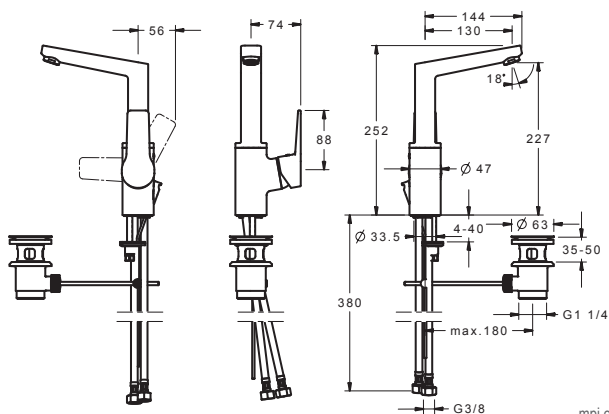

Oras Twista

Installation and maintenance guide

3801F , 3801BF

EN 817
100 - 1000 kPa
0.1 l/s (300 kPa w/Controller)
max. +80°C

mpi.oras.com/3801F

3803F , 3803BF

EN 817
100 - 1000 kPa
0.1 l/s (300 kPa w/Controller)
max. +80°C