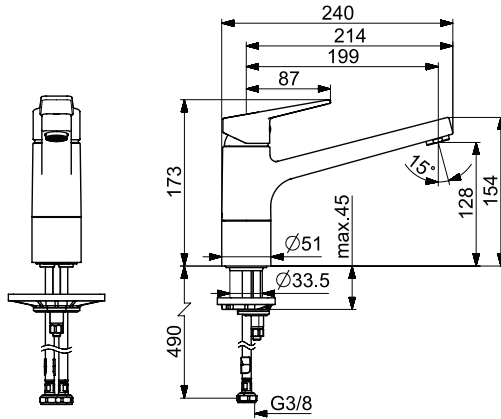

3820F

P-IX 28418/IA
EN 817
100 - 1000 kPa
0.2 l/s (300 kPa)
max. +90°C

mpi.oras.com/3820F

3804F , 3804BF

P-IX 18545/IA
EN 817
100 - 1000 kPa
0.1 l/s (300 kPa w/Controller)
max. +80°C