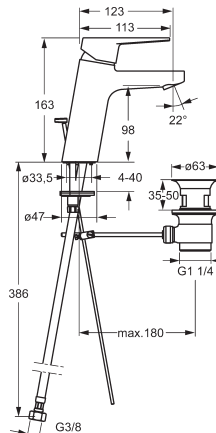

3805F , 3805BF

P-IX 18545/IA
EN 817
100 - 1000 kPa
max. +80°C