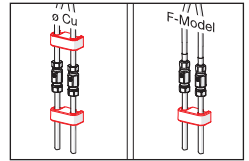

mpi.oras.com/3860U

3836U , 3836BU

PA-IX 28484/IA
EN 817
100 - 1000 kPa
0.22 l/s (300 kPa)
max. +90°C

mpi.oras.com/3836U

max.
1600 kPa

1

①

②