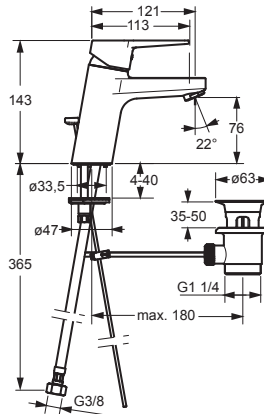

### 3804F , 3804BF

P-IX 18545/IA  
 EN 817  
 100 - 1000 kPa  
 0.1 l/s (300 kPa w/Controller)  
 max. +80°C

[mpi.oras.com/3804F](http://mpi.oras.com/3804F)