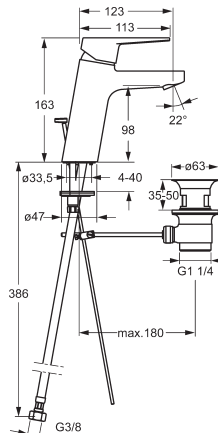

3804F , 3804BF

P-IX 18545/IA
 EN 817
 100 - 1000 kPa
 0.1 l/s (300 kPa w/Controller)
 max. +80°C

mpi.oras.com/3804F

3805F , 3805BF

P-IX 18545/IA
 EN 817
 100 - 1000 kPa
 max. +80°C

mpi.oras.com/3805F

3806F , 3806BF