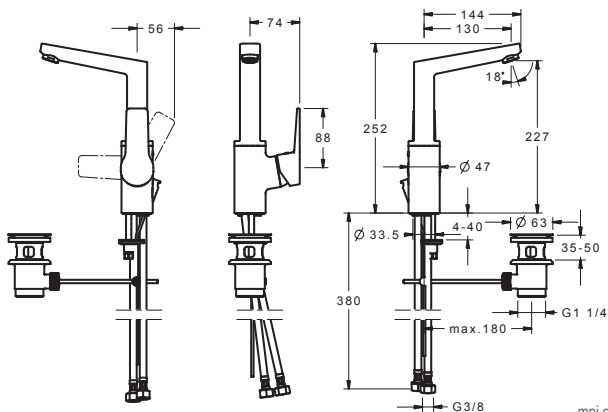

### 3801F , 3801BF

EN 817  
100 - 1000 kPa  
0.1 l/s (300 kPa w/Controller)  
max. +80°C

[mpi.oras.com/3801F](http://mpi.oras.com/3801F)