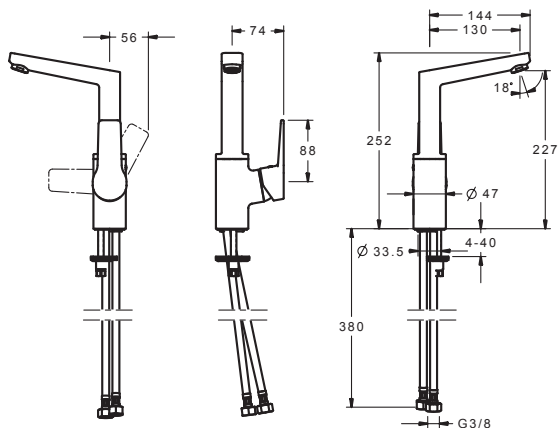

3803F , 3803BF

EN 817
100 - 1000 kPa
0.1 l/s (300 kPa w/Controller)
max. +80°C