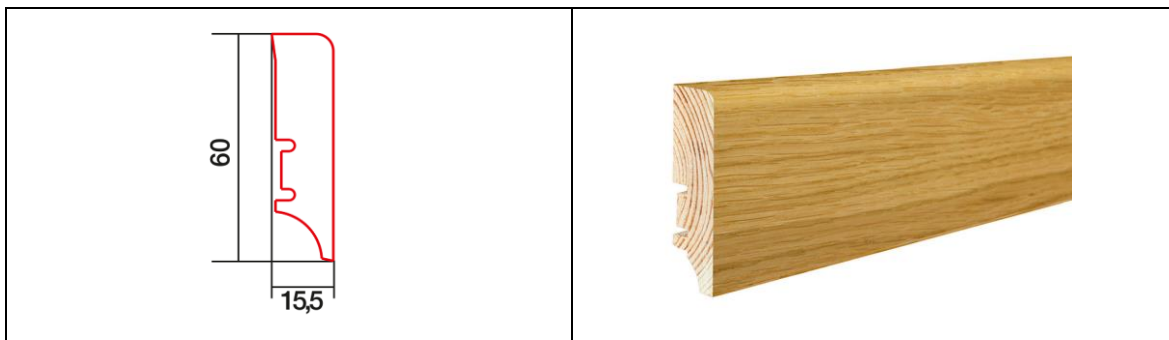

## FINERTE FOTLISTER P6P

Leverandør:	<b>Farveringen</b>
Produkt:	<b>Fotlist 15,5 x 2200 mm. Profil P6P</b>
Profil:	<b>P6P</b>

## MÅL

Lengde:	2200 mm Dimensjonen påvirker ikke monteringen så følgende toleranser gjelder: <ul style="list-style-type: none"><li>• En fotlist per pakke kan variere i lengde +/- 10 mm,</li><li>• To fotlister per pakke kan variere i lengde +/- 5 mm.</li></ul>
Bredde:	15,5 mm (+/-0.5 mm)
Høyde:	60 mm (+/-0.5 mm)