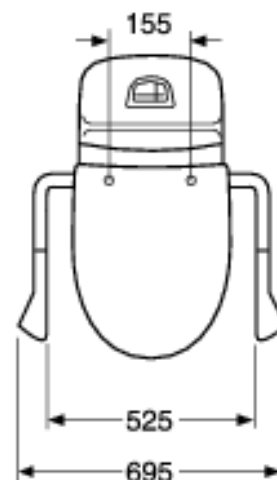

Artikkelnummer mv.

NRF-nr:
6025637

ART-nr:
GB88305501

EAN-nr:
5708590299570

Emballasje
L: 600,00 x W: 395,00 x H: 210,00 mm.
Vekt: 8,40 kg

Energimerking og sertifiseringer

Dokumentet skapat den 2024-05-22