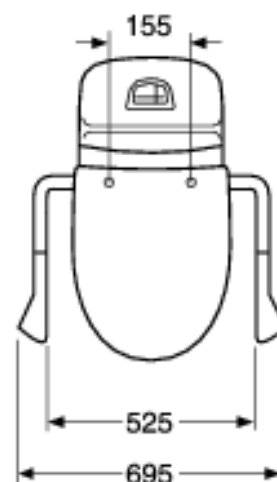

3055 Nautic armstøtte

Med hvitt sete

GUSTAVSBERG /
SMARTERE BADEROM

Produktets funksjoner

- Ergonomiske håndtak
- Hver håndtak Hvert håndtak tåler en belastning på 60 kg, og er dermed ikke egnet for HC-bruk.

Artikkelnummer mv.

NRF-nr:
6025637

ART-nr:
GB88305501

EAN-nr:
5708590299570

Emballasje
L: 600,00 x W: 395,00 x H: 210,00 mm.
Vekt: 8,40 kg

Energimerking og sertifiseringer

Dokumentet skapat den 2024-05-22