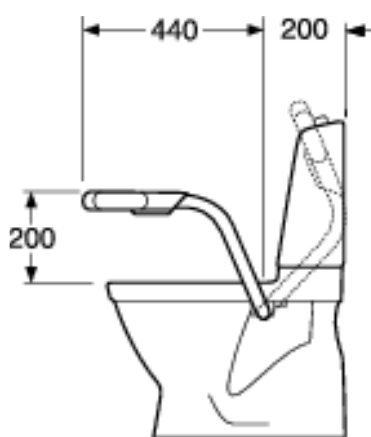

3055 Nautic armstøtte

Med hvitt sete

GUSTAVSBERG /
SMARTERE BADEROM

Produktets funksjoner

- Ergonomiske håndtak
- Hver håndtak Hvert håndtak tåler en belastning på 60 kg, og er dermed ikke egnet for HC-bruk.

Artikkelnummer mv.

NRF-nr:
6025637

ART-nr:
GB88305501

EAN-nr:
5708590299570

Emballasje
L: 600,00 x W: 395,00 x H: 210,00 mm.
Vekt: 8,40 kg

Energimerking og sertifiseringer

Dokumentet skapat den 2024-05-22