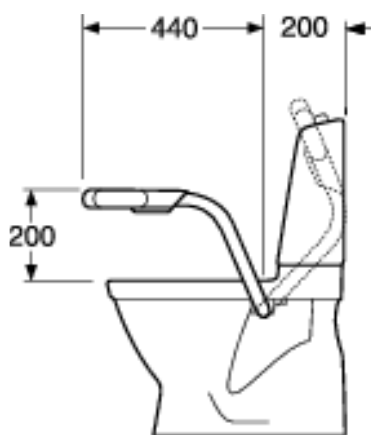

3055 Nautic armstøtte

Med hvitt sete

GUSTAVSBERG /
SMARTERE BADEROM

Produktets funksjoner

- Ergonomiske håndtak
- Hver håndtak Hvert håndtak tåler en belastning på 60 kg, og er dermed ikke egnet for HC-bruk.

Artikkelnummer mv.

NRF-nr:
6025637

ART-nr:
GB88305501

EAN-nr:
5708590299570

Emballasje
L: 600,00 x W: 395,00 x H: 210,00 mm.
Vekt: 8,40 kg

Energimerking og sertifiseringer

Dokumentet skapat den 2024-05-22