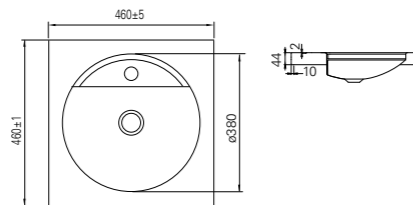

XONI Solo-R02
Servant i rfr. stål 18/10
NRF 6175265 GTIN 7055570015636

Beskrivelse Variant

Veggmontering i rfr. stål 18/10. Børstet/polert finish. Leveres med veggkonsoller. 1¼" åpen ventil og vannlås-deksel i rfr. stål. Med batterihull. Toppmontering