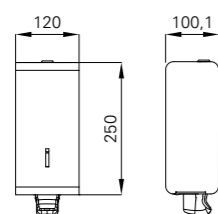

Icon ICS1M

Såpedispenser

NRF 7513005 GTIN 7055570014844

Beskrivelse

Rustfritt slipt stål. Dispenseren leveres med 1-liters plastflaske for refill av såpe. Material: AISI 304.