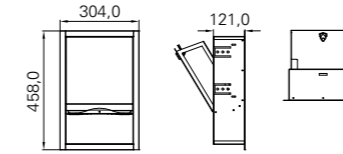

PBSPM

Public papirdispenser servicерom

NRF 7513157 GTIN 7055570013977

Beskrivelse

Rfr. stål 18/10, matt finish.
For innfelling i vegg.
For papirstørrelse opp til 250x115 mm.
Påfylling fra produktets bakside i servicерom.