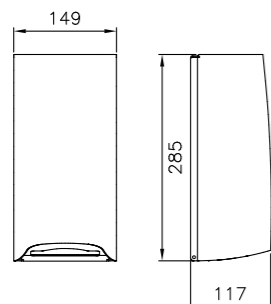

### Beskrivelse

Rustritt stål med sateng finish.  
Utvendig mål: 118x112 mm  
Material: AISI 304.