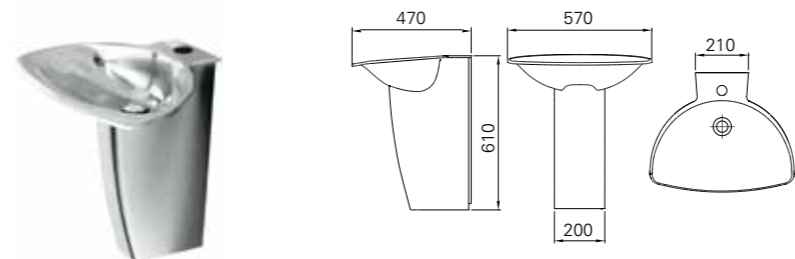

Millinox MX3 servant-unit

Servant i rfr. stål 18/10

NRF 6175257 GTIN 7055570011584

Beskrivelse Variant

Veggmontering. Rfr. stål 18/10 med børstet finish. Batterihull. 1¼" åpen ventil, deksel i sateng finish og veggbrakett. MX3 med servant i høyglanspolert finish.