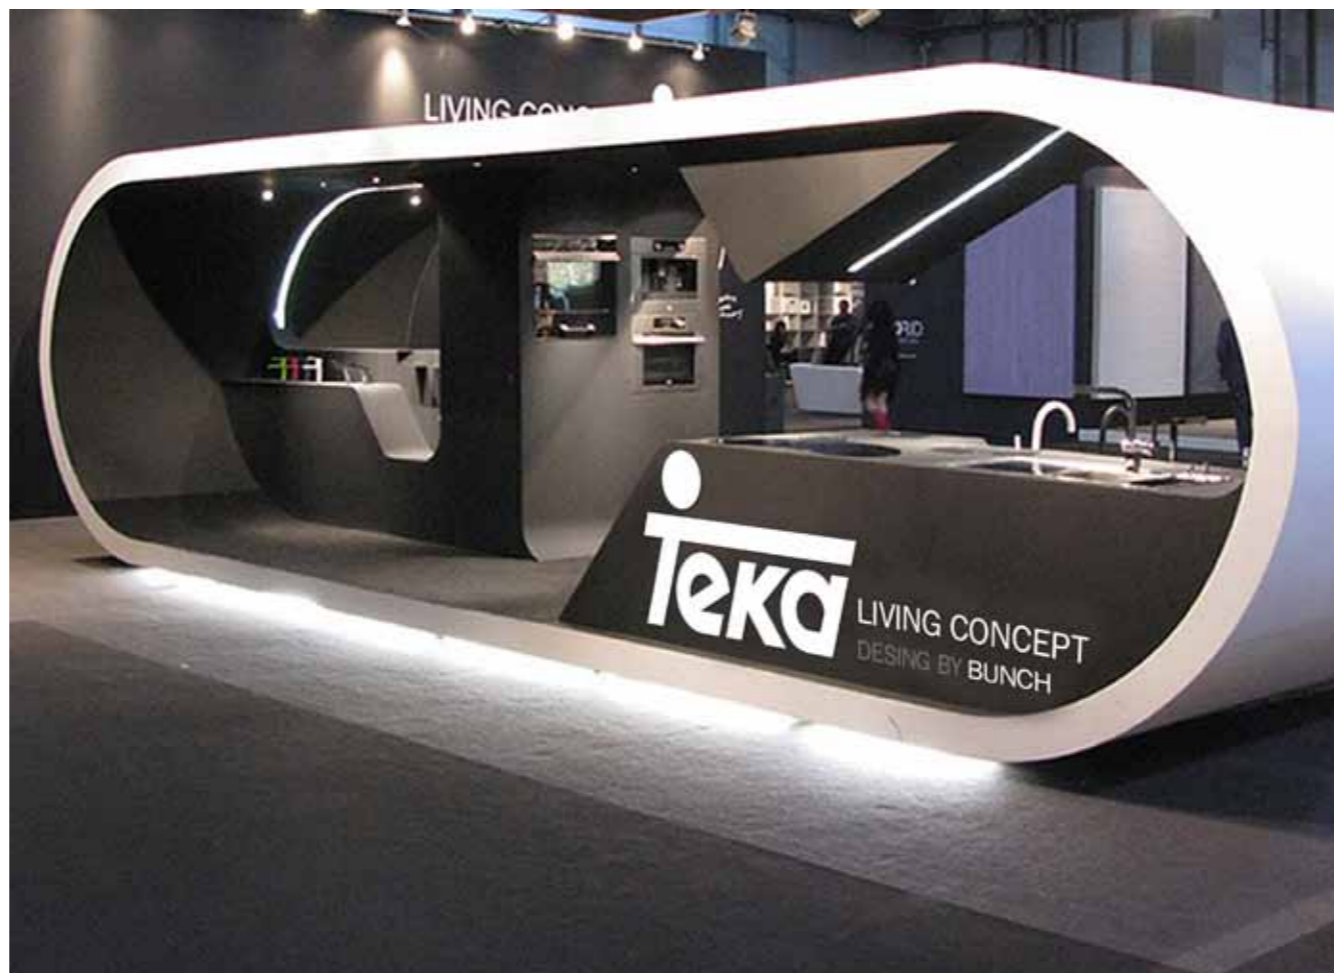

# Skandinavisk design

Hverdagsdesign. Ikke hverdagslig, men design for hverdagene. Skandinavisk design er kjent for å kombinere ren eleganse med strenge krav til kvalitet og funksjon. Enestående og enkle linjer, materialer i høy kvalitet og de små, avgjørende detaljene du lærer å sette pris på etter mange års bruk.