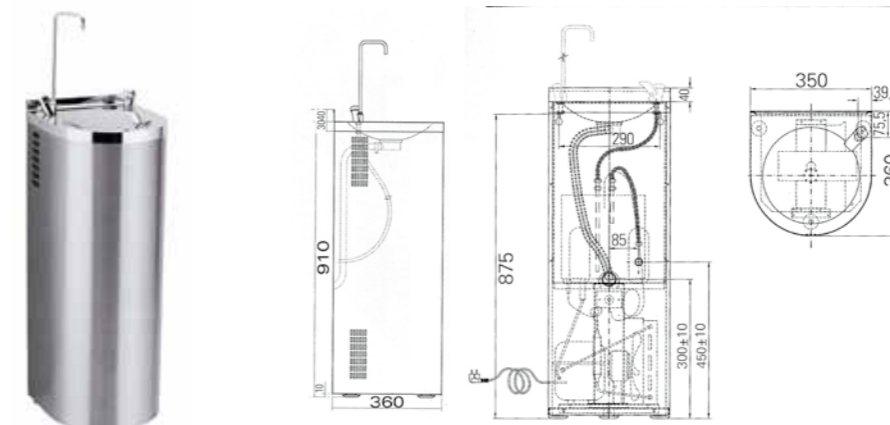

DFFO-002

Drikkefontene rustfritt stål
GTIN 8451152073810

Beskrivelse

Gulvstående, veggmontert med armatur. Material: AISI 304. Kulp i høyglanspolert finish og frontdeksel i slipt finish. Kjøletank på 6 l. Kapasitet på 25 l/h. Modellen har også armatur for flaskepåfylling.