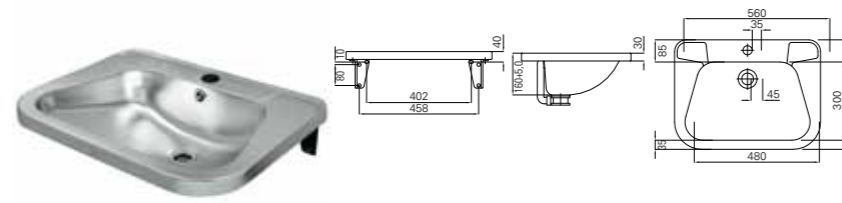

RS72STD

Servant i rustfritt stål 18/10

NRF 6175241 GTIN 7055570001011

Beskrivelse Variant

Veggmontering. Rustfritt stål 18/10 uten konsoller. Uten ventil. Med overløp. Uten armatur.

Konsoller 91008

I støpt, ubehandlet aluminium for servant RS72 STD. Par.

NRF 6175473 GTIN 7042283401016