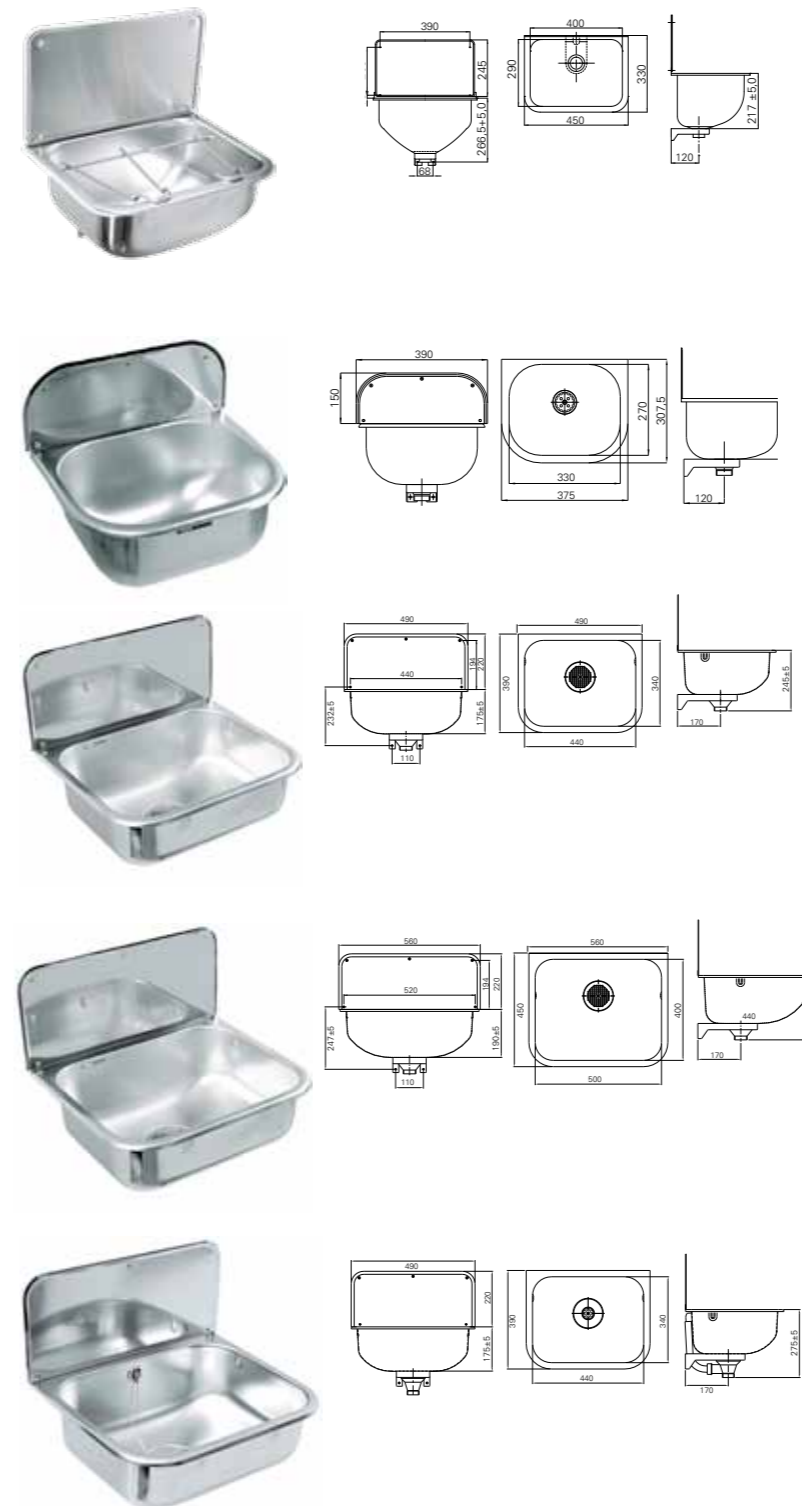

GUB1

Utslagsvask i rustfritt stål

NRF 6320003 GTIN 7055570001059

Beskrivelse

For veggmontering. Leveres med veggpanel, støttebrakett og 1½" avløpsventil med kuppelrist.

Varianter: GUB2. Inkludert bøtterist.

GUB3. Ø100 mm ventil med sil og bøtterist.

Leveres med ventil og støttebrakett ferdig montert.

U1STD

Utslagsvask i rustfritt stål 18/10

NRF 6320033 GTIN 7055570001172

Beskrivelse

Utslagvask i rustfritt stål 18/10 med bakplate.

1½" avløpsventil med kuppelrist.

U2STD-1

Utslagsvask i rustfritt stål 18/10

NRF 6320072 GTIN 7055570014066

Beskrivelse

Utslagvask i rustfritt stål 18/10 med bakplate.

2" avløpsventil med kuppelrist.

Ekstraustyr

URIST2-1

Bøtterist for U2STD

NRF 6320073 GTIN 7055570014073

U4STD-1

Utslagsvask i rustfritt stål 18/10

NRF 6320071 GTIN 7055570014080

Beskrivelse

Utslagvask i rustfritt stål 18/10 med bakplate.

2" avløpsventil med kuppelrist.

Ekstraustyr

URIST4-1

Bøtterist for U4STD-1

NRF 6320074 GTIN 7055570014097

L1

Laboratorievask i rustfritt stål 18/10

NRF 6320083 GTIN 7055570001127

Beskrivelse

Laboratorievask i rustfritt stål 18/10 med bakplate.

1½" avløpsventil med plugg og overløp.