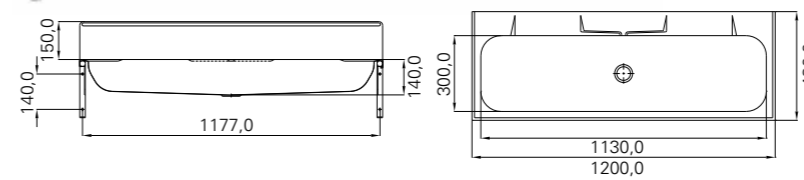

P120V

Helpressed vaskerenne

NRF 6321903 GTIN 7055570001967

Beskrivelse

I rustfritt stål 18/10 med konsoller, veggpanel og 1½" avløpsventil med kuppelrist.