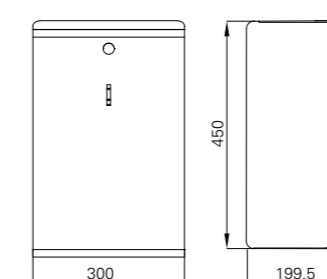

Icon ICA3H

Hygienebeholder

NRF 7513011 GTIN 7055570014950

Beskrivelse

Rustfritt slipt stål med lokk og med innvendig plastbeholder. Volum: 12 liter.
Material: AISI 304.
Hygienebeholderen er utstyrt med lås