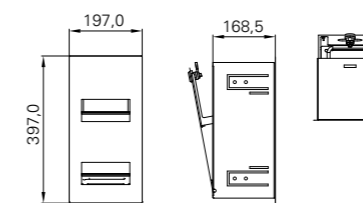

PBST2

Public toalettrollholder servicерom

NRF 7513161 GTIN 7055570013991

Beskrivelse

Rfr. stål 18/10, matt finish.
For innfelling i vegg.
To toalettroller med maks ø140 mm.
Påfylling fra produktets bakside i servicерom.