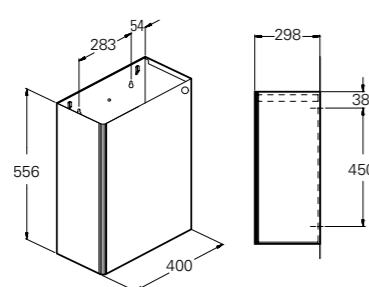

Easy ASI0825
Avfallsbeholder stor
GTIN 4005683043029

Beskrivelse

Rustfritt stål med sateng finish.
Volum: 66,3 liter.
Material: AISI 304.