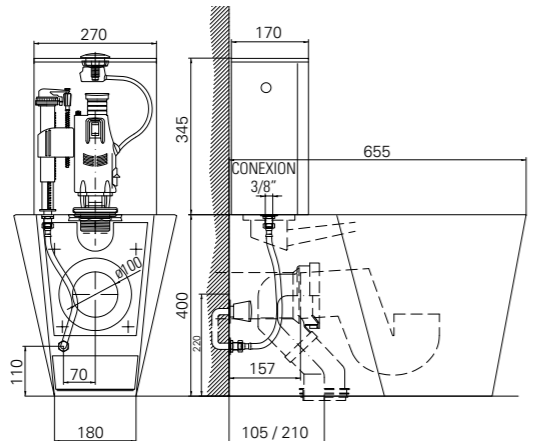

WCK4

Gulvstående toalett i rustfritt stål
NRF 8166306 GTIN 7055570015438

Beskrivelse

Standard med 6 liters systerne og sort sete TBTOSEAT 6.
Inspeksjonsluke, innebygget veggbrakett i rustfritt stål, lydisolierende skum. Sete kan tilleggsbestilles i hvit eller mahogny TBTOSEAT 7-8.

WCK4-HC

Toalett i rustfritt stål. HC-modell. Gulvstående toalett med høyde 500 mm og dypde 700 mm. Standard med P-lås eller valgfri S-lås. 6 liters systerne og sort sete. Sete kan tilleggsbestilles i hvit eller mahogny.