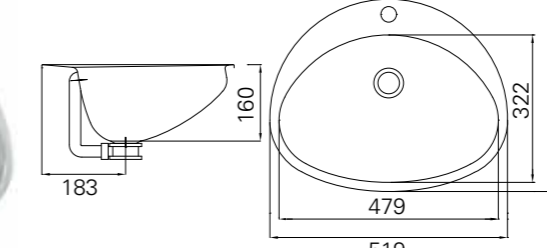

RRS902 NORS-R02
Nedfellingservant i rustfritt stål 18/10
GTIN 7055570015629

Beskrivelse

Nedfellingservant i rustfritt stål 18/10 med børstet/polert finish. Hull for blandebatteri. Uten avløpsventil, med overløps arr. Tetningslist og festebeslag.