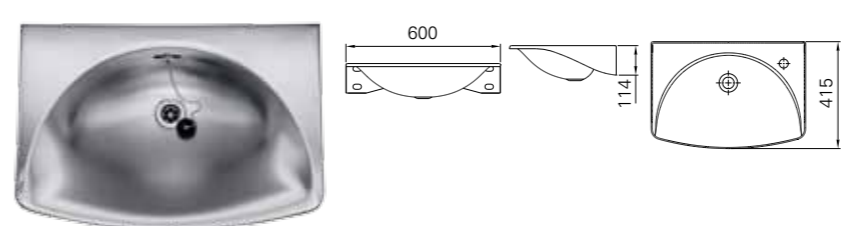

Endura ED1ROL

Servant i rfr. stål 18/10

NRF 6175249 GTIN 7055570012864

Beskrivelse Variant

Veggmontering. Rfr. stål 18/10 i sateng finish. Leveres komplett med integrrert veggkonsoller. 1¼" ventil med plugg/kjede og overløpsarr. Batterihull på høyre side.