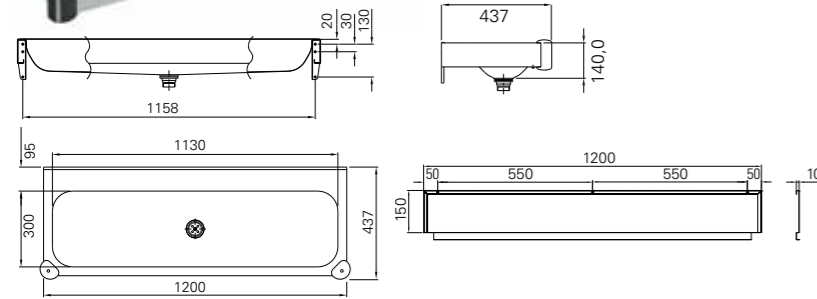

Vaskerenner

P121

Helpressed vaskerenne

NRF 6321917 GTIN 7055570001998

Beskrivelse

I rustfritt stål 18/10 med konsoller og 1½" avløpsventil med kuppelrist. Påsatt «bumpers» på begge hjørnene foran. Forberedt for veggpanel.

P12VP

P12 veggpanel beregnet for P12 helpressed vaskerenne.

NRF 6321927 GTIN 7055570002032