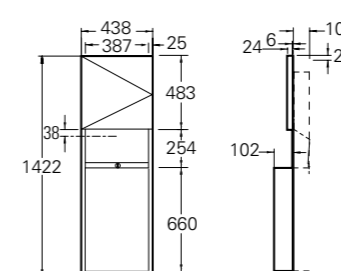

Easy ASI9469
Kombinert innfelt papirdispenser og avfallsbeholder
GTIN 4005683046792

Beskrivelse

Rustfritt stål med sateng finish for
innfelling i vegg.
Volum: 59 liter.
Material: AISI 304.