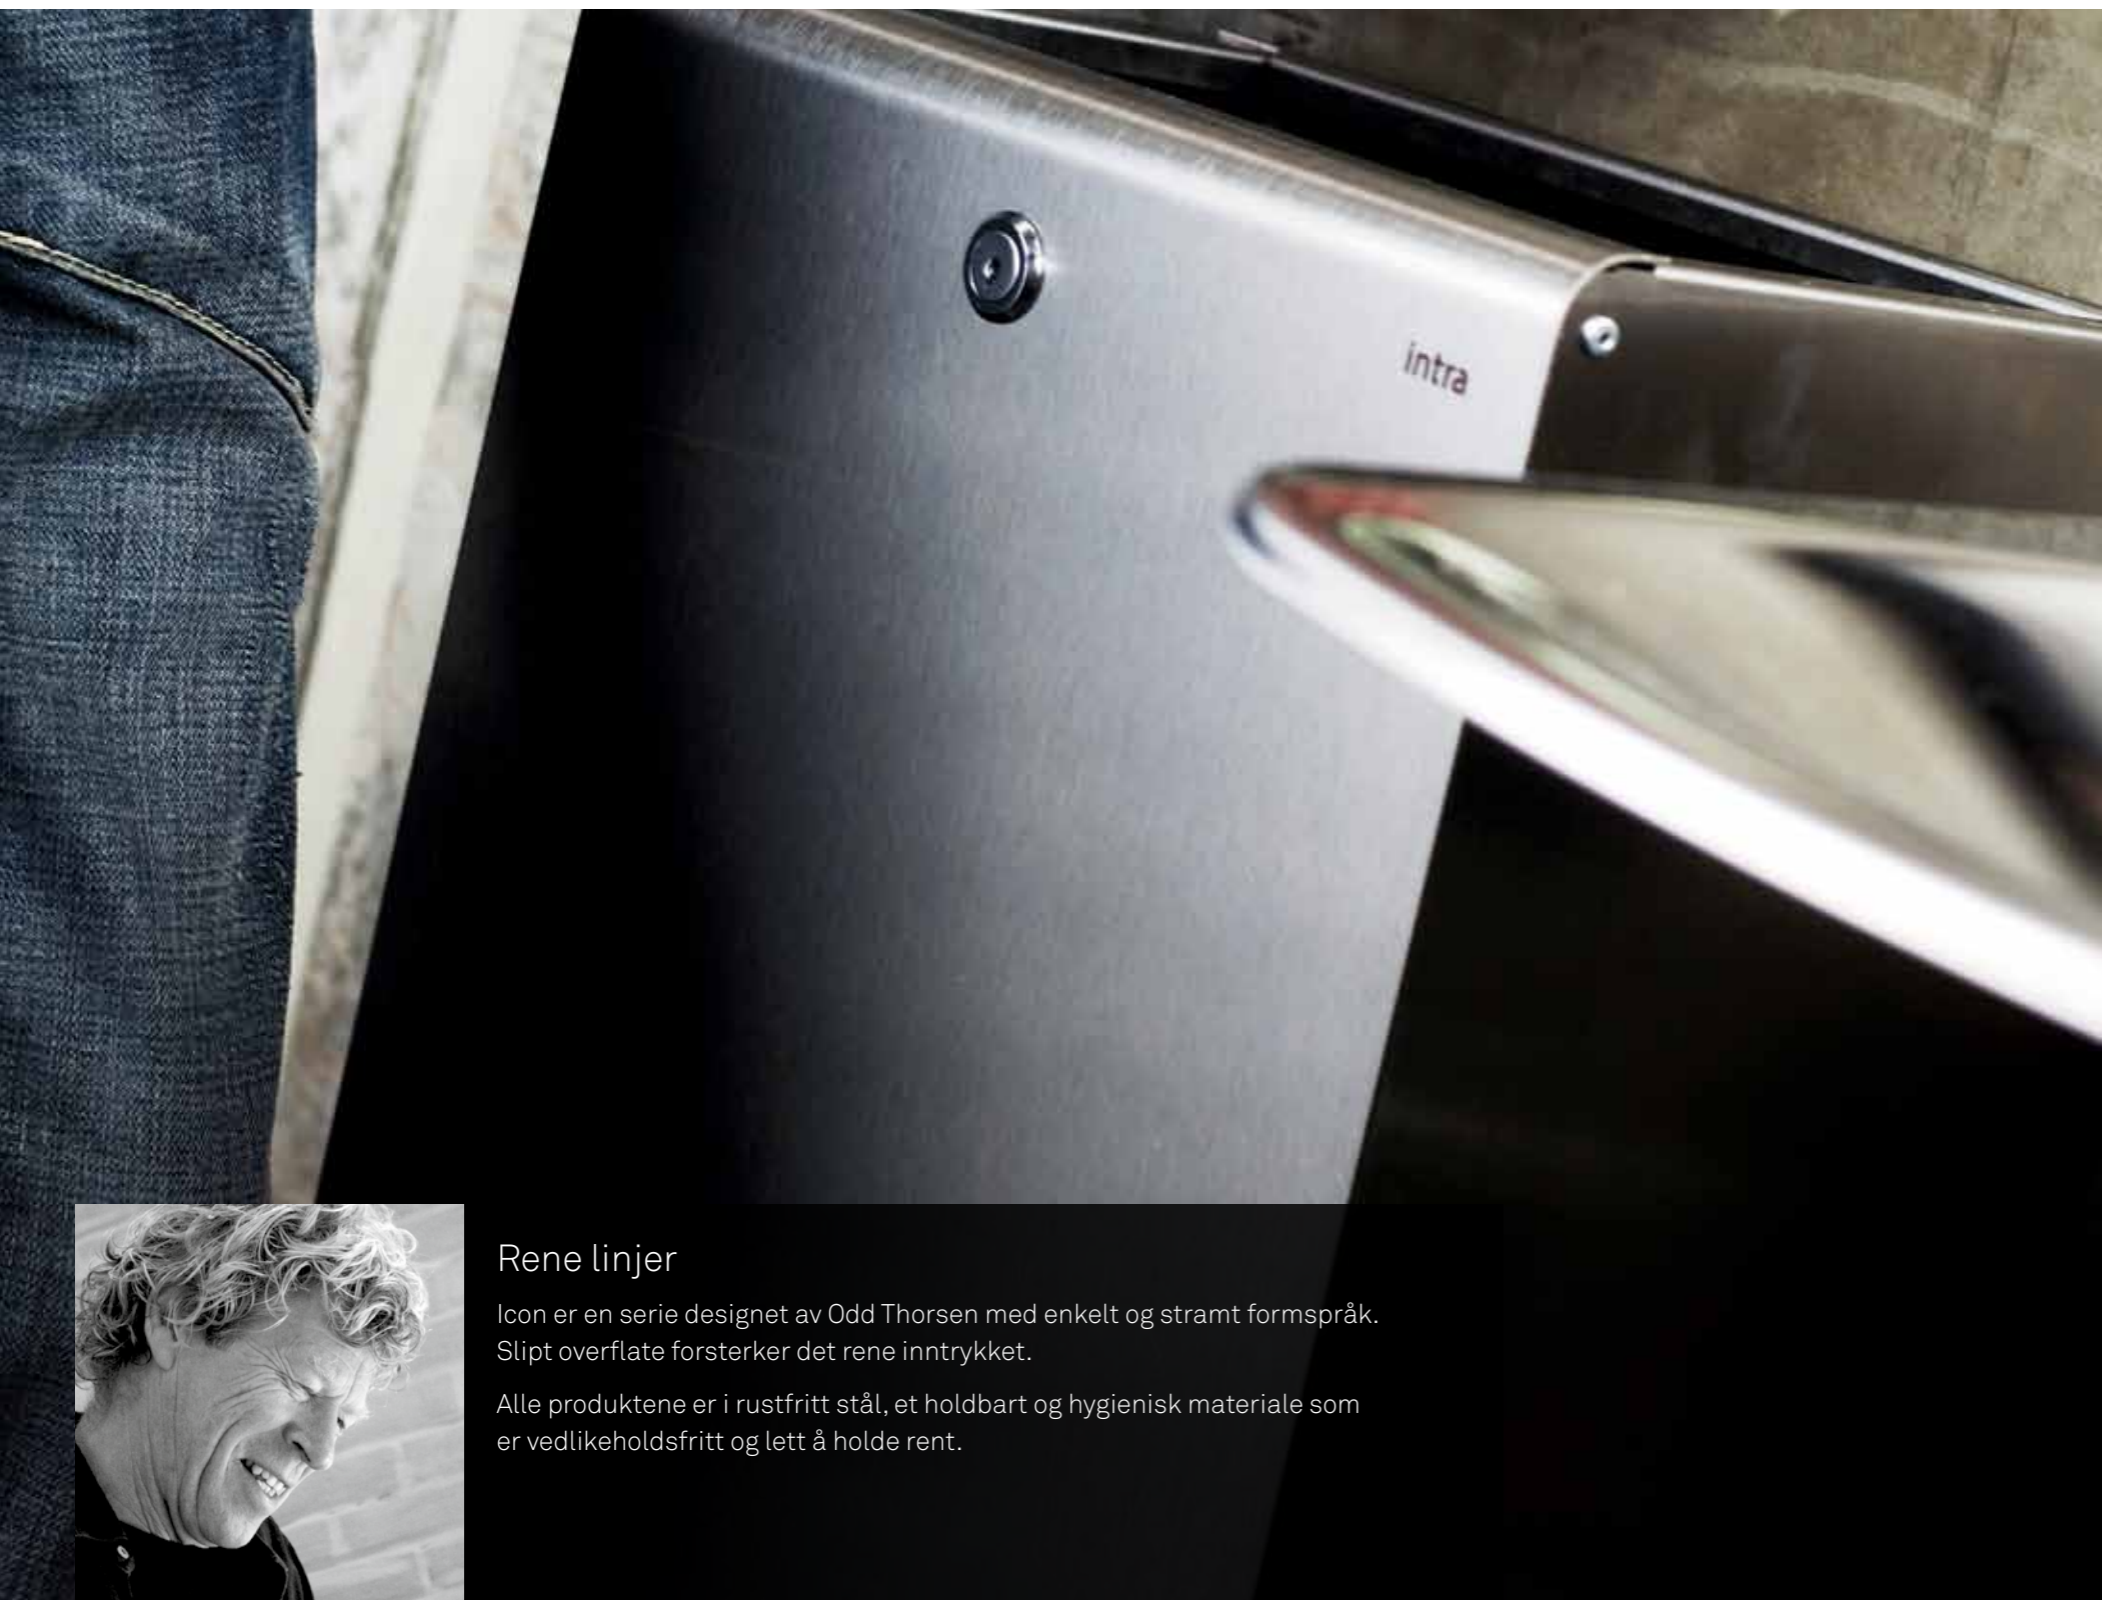

Icon – tilbehør til sanitærrommet

Rene linjer

Icon er en serie designet av Odd Thorsen med enkelt og stramt formspråk. Slipt overflate forsterker det rene inntrykket.

Alle produktene er i rustfritt stål, et holdbart og hygienisk materiale som er vedlikeholdsfritt og lett å holde rent.