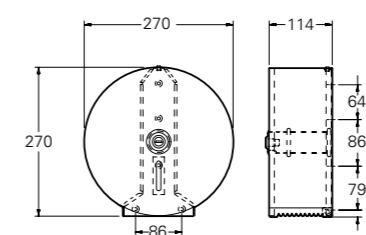

## Easy ASI0030

Dobbel toalettrullholder

GTIN 4005683042848

Beskrivelse

Rustfritt stål med sateng finish.

For montering på vegg.

For to toalettruller max ø135 mm.

Material: AISI 304.