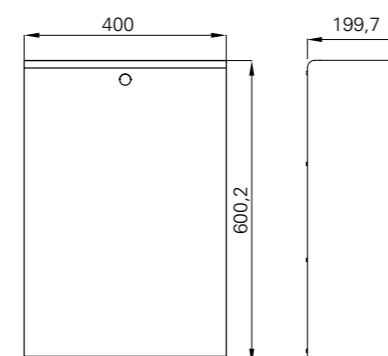

Icon ICA5

Avfallsbeholder

NRF 7513003 GTIN 7055570014820

Beskrivelse

Rustfritt slipt stål. Volum: 48 liter.
Avfallsbeholder med lås.
Material: AISI 304.