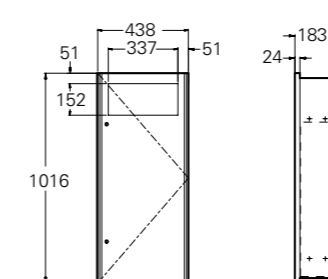

**Beskrivelse**

Rustfritt stål med sateng finish for  
innfelling i vegg.  
Material: AISI 304.

**Easy ASI0825**  
Avfallsbeholder stor  
GTIN 4005683043029

**Beskrivelse**

Rustfritt stål med sateng finish.  
Volum: 66,3 liter.  
Material: AISI 304.