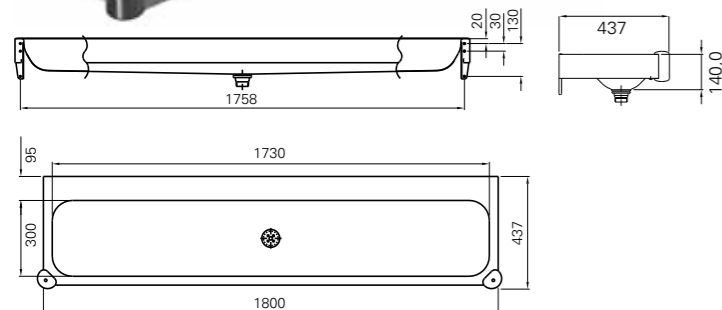

P181

Helpressed vaskerenne

NRF 6321919 GTIN 7055570002070

Beskrivelse

I rustfritt stål 18/10 med konsoller og 1½" avløpsventil med kuppelrist. Påsatt «bumpers» på begge hjørnene foran. Forberedt for veggpanel.

P18VP

P18 veggpanel beregnet for P18 helpressed vaskerenne.

NRF 6321929 GTIN 7055570002100

P12 og P18 kan også leveres uten bumpers.

Bumpers

Hjørnebeskyttere

NRF 6321941 GTIN 7055570004937

Beskrivelse

Monteringssett.

Til ettermontering av Hjørnebeskyttere for P12 og P18 helpressede vaskerenner.

Veggfeste P12 – P18.

P12–18STBR

Støttebraketter

NRF 6321942 GTIN 7055570010518

Beskrivelse

Støttebraketter for P12 og P18. Tilgjengelig på forespørsel.