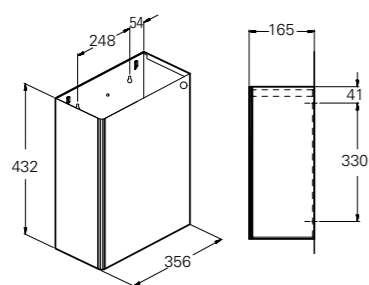

Easy – tilbehør til sanitærrommet

Easy ASI0828
Avfallsbeholder medium
GTIN 4005683043036

Beskrivelse

Rustfritt stål med sateng finish.
Volum: 25,4 liter.
Material: AISI 304.