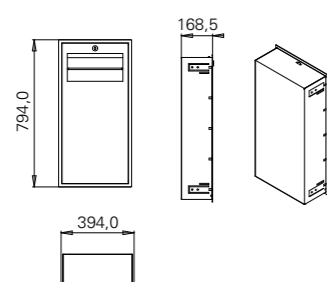

PBA5

Public avfallsbeholder

NRF 7513163 GTIN 7055570014042

Beskrivelse

Rfr. stål 18/10, matt finish.
For innfelling i vegg.
50 liter.