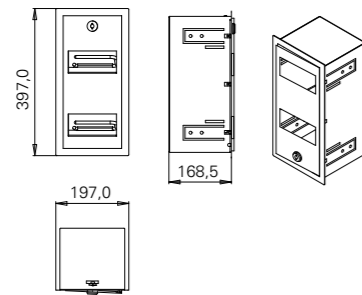

PBT2

Public toalettrollholder

NRF 7513159 GTIN 7055570014035

Beskrivelse

Rfr. stål 18/10, matt finish.
For innfelling i vegg.
To toalettroller med maks ø140 mm.