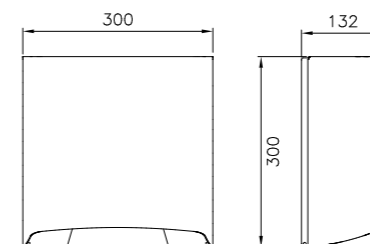

Millinox MXT4

Toalettrullholder
NRF 7513103 GTIN 7055570011768

Beskrivelse

Rustritt stål med sateng finish.
For stor rull, maks ø270 mm.
Material: AISI 304.