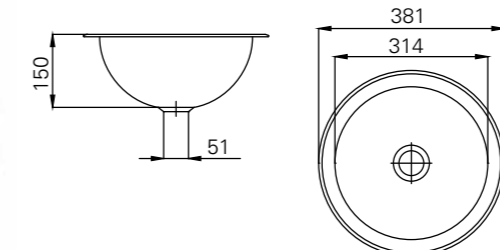

CRS314 NCRS1-R02
Nedfellingservant i rustfritt stål 18/10
GTIN 7055570015599

Beskrivelse

Nedfellingservant i rustfritt stål 18/10 med børstet/polert finish. Ikke plass til blandebatteri. Uten avløpsventil, med overløps arr. Tetningslist og festebeslag.