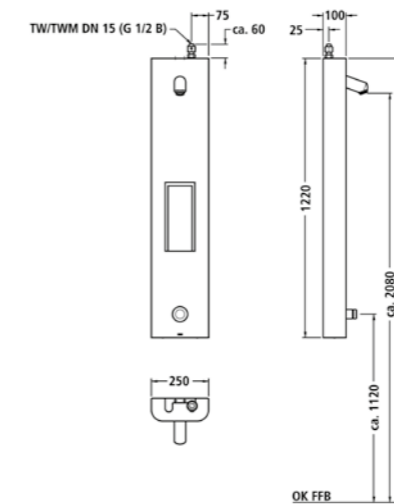

DUSJ4000

Dusjpanel

GTIN 400568306343

Beskrivelse

Dusjpanel i rustfritt stål med børstet finish. Med selvlukkende mekanisk ventil for kaldt eller forblandet vann. Med innfelt hylle for sjampo/såpe.