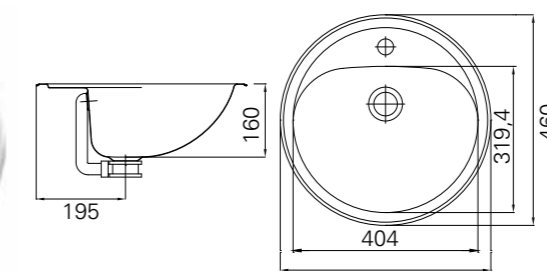

RRS901 NRRS-R02
Nedfellingservant i rustfritt stål 18/10
GTIN 7055570015612

Beskrivelse

Nedfellingservant i rustfritt stål 18/10 med børstet finish. Hull for blandebatteri. Uten avløpsventil, med overløps arr. Tetningslist og festebeslag.