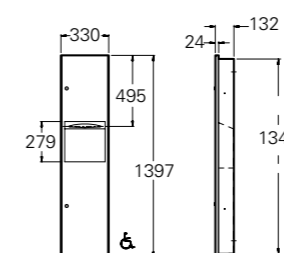

Easy ASI9467
Kombinert innfelt papirdispenser og avfallsbeholder
GTIN 4005683046693

Beskrivelse

Rustfritt stål med sateng finish for
innfelling i vegg.
Volum: 18,9 liter.
Material: AISI 304.