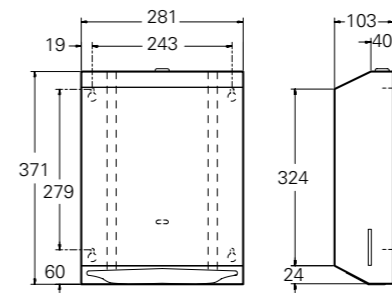

Easy ASI0210

Papirdispenser

GTIN 4005683042886

Beskrivelse

Rustfritt stål med sateng finish for montering på vegg.

For papirstørrelse max 90x270 mm.

Material: AISI 304.