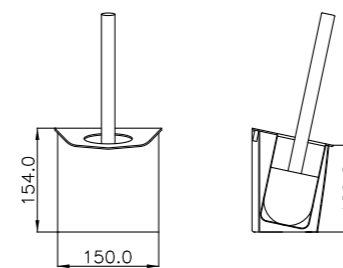

Millinox MXTB

Toalettbørsteholder
NRF 7513116 GTIN 705570012406

Beskrivelse

Rustritt stål med sateng finish. Holderens lokk med beholder kan løftes av for enkel rengjøring. Leveres komplett med børste i rustfritt stål. Busten på børsten er utbyttbar. Material: AISI 304.