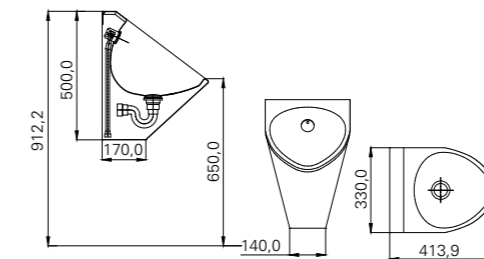

Endura EDU-1

Urinal i rfr. stål 18/10

NRF 6186347 GTIN 7055570012925

Beskrivelse .....

Veggmontering. Med vandalsikkert deksel for skjult feste, vannlås og vanntilførsel. Leveres med festeskinne, ½" anslutning, 1 ¼" ventil med rist og vannlås.