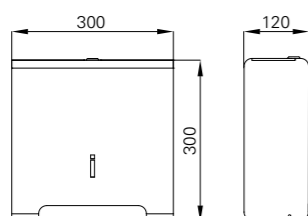

Icon ICT4

Toalettrullholder

NRF 7513008 GTIN 7055570014875

Beskrivelse

Rustfritt slipt stål. For stor rull med max ø207 mm.
Material: AISI 304.