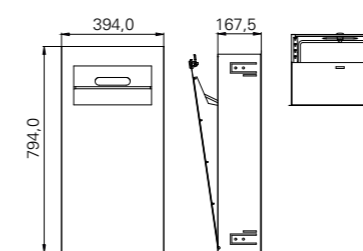

PBSA5

Public avfallsbeholder servicерom

NRF 7513165 GTIN 7055570014004

Beskrivelse

Rfr. stål 18/10, matt finish.
For innfelling i vegg.
50 liter.
Tømming fra produktets bakside i servicерom.