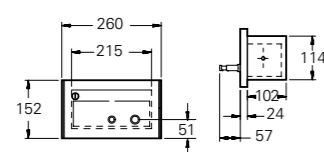

Easy ASI9326
Innfelt såpedispenser
GTIN 4005683048932

Beskrivelse

For innfelling i vegg med sateng finish.
Rustfritt stål såpebeholder som sitter fast i døren
for enkel påfylling og rengjøring. Passer til såpe og lotion.
Volum: 1,5 liter.
Material: AISI 304.