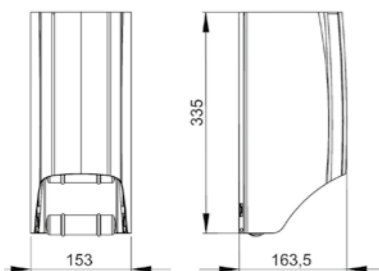

Millinox MXT2-140

Toalettrullholder
NRF 7513012 GTIN 7055570015148

Beskrivelse

Rustritt stål med sateng finish.
For to ruller med maks ø140 mm.
Material: AISI 304.