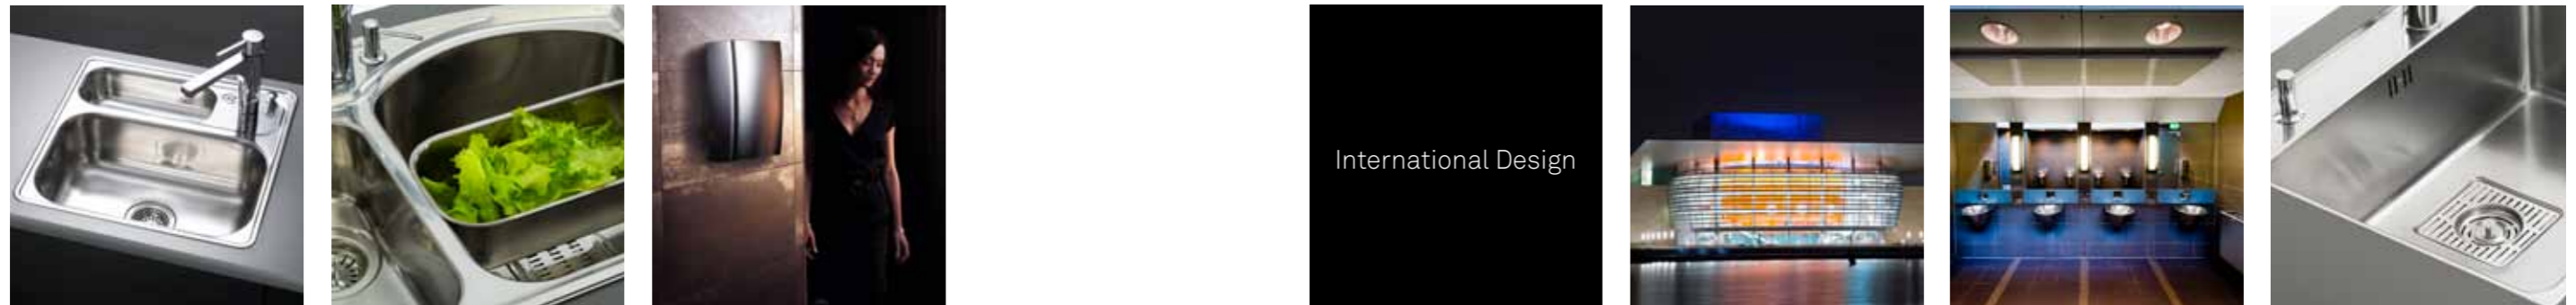

1987 Årets designbedrift i Norge	1992 Norges kandidat til den skandinaviske design management prisen	1999 Leveranse av sanitærprodukter til Den sorte diamant i København	2001 Hall of Fame Companies Searching for Excellence in Design	2004 Leveranse av sanitærprodukter til kunstmuseet i Århus	2007 Intra inngår som en heleid del av industrikonsernet Teka Industrial S.A.	2009 Leveranse av sanitærprodukter til Farris Bad
1987 Merket for god design Scanstyle	1997 Merket for god design Eurora	2000 Merket for god design Millinox	2002 International design Utvikling av Culinaire for American Standard	2005 Leveranse av sanitærprodukter til Operaen i København	2009 Leveranse av sanitærprodukter til Oslo S	2009 Frame. Den nye generasjonen kjøkkenvasker