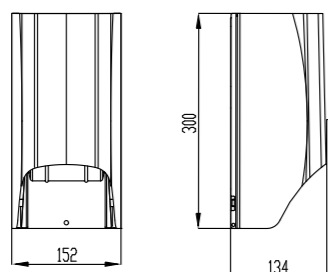

Millinox MXT2-100

Toalettrullholder
NRF 7513122 GTIN 7055570014776

Beskrivelse

Rustritt stål med sateng finish.
For to ruller med maks ø100 mm.
Material: AISI 304.