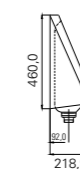

### URP120 STD

Urinal i rustfritt stål 18/10

NRF 6320123 GTIN 7055570002148

Beskrivelse ..... Tilbehør .....

Veggmontering. To alternative 1½" avslutninger. En skjult og en åpen.

1½" avløpsventil med kuppelrist. Festeskruer og festeskinner. Platekonsoller på sidene. Avløp midten.