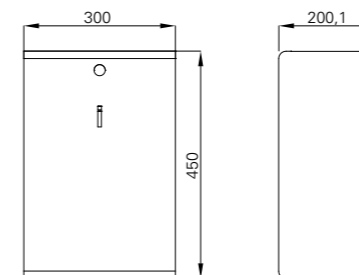

Icon ICA3

Avfallsbeholder

NRF 7513002 GTIN 7055570014813

Beskrivelse

Rustfritt slipt stål. Volum: 27 liter.
Avfallsbeholder med lås.
Material: AISI 304.