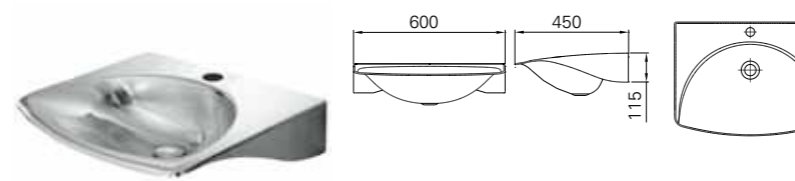

Millinox MX1 servant

Servant i rfr. stål 18/10

NRF 6175255 GTIN 7055570011560

Beskrivelse Variant

Veggmontering. Rfr. stål 18/10 med børstet finish. Batterihull. 1¼" åpen ventil. Integrrert veggbrakett. MX1 i høyglanspolert finish.