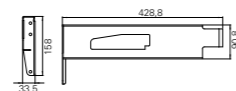

## Bumpers

Hjørnebeskyttere

NRF 6321941 GTIN 7055570004937

Beskrivelse

Monteringssett.

Til ettermontering av Hjørnebeskyttere for P12 og P18 helpressede vaskerenner.

Veggfeste P12 – P18.