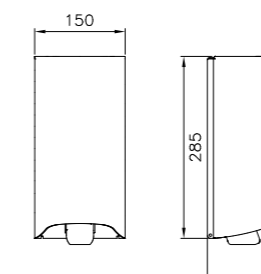

Millinox MXS1M

Såpedispenser

NRF 7513119 GTIN 705570012451

Beskrivelse

Rustfritt stål med sateng finish. Dispenseren leveres med 1-liters plastflaske for refil av såpe. Material: AISI 304.