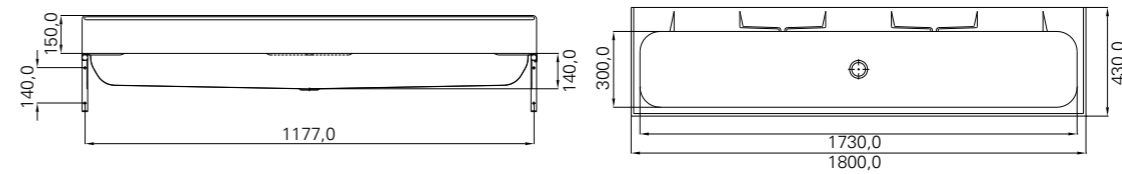

P180V

Helpressed vaskerenne

NRF 6321906 GTIN 7055570002056

Beskrivelse

I rustfritt stål 18/10 med konsoller, veggpanel og 1½" avløpsventil med kuppelrist.

Konsoll P120V – P180V.

Konsoll P120V – P180V

Art. nr. 91104

Beskrivelse

Støttebrakett for P120V – P180V. Tilgjengelig på forespørsel.