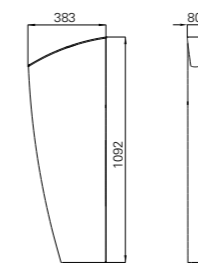

### Millinox skillevegg MXUW

Skillevegg for urinal i rfr. stål 18/10

NRF 6186349 GTIN 7055570012826

Beskrivelse .....

Sateng finish. Med skjult veggbrakett.