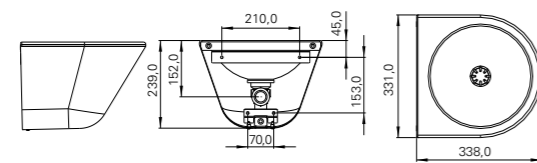

Endura ED2R
Servant i rfr. stål 18/10
NRF 6175391 GTIN 7055570014363

Beskrivelse Variant

Veggmontering i rfr. stål 18/10 med børstet finish. Leveres komplett med integrert avløpsventil, vannlås og festebrakett. Komplet med vandalsikkert deksel. For boltmontering mot serviceroom. Festebolter M 10x30 mm inkludert.