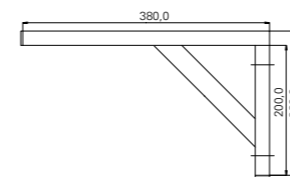

Konsoll P120V – P180V.

Konsoll P120V – P180V

Art. nr. 91104

Beskrivelse

Støttebrakett for P120V – P180V. Tilgjengelig på forespørsel.