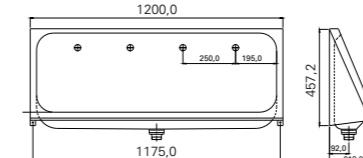

URP120 STD

Urinal i rustfritt stål 18/10

NRF 6320123 GTIN 7055570002148

Beskrivelse ..... Tilbehør .....

Veggmontering. To alternative 1½" avslutninger. En skjult og en åpen.

1½" avløpsventil med kuppelrist. Festeskruer og festeskinner. Platekonsoller på sidene. Avløp midten.