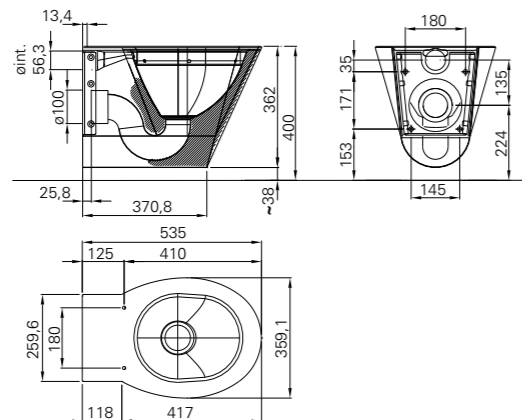

WCV4

Toalett i rustfritt stål
NRF 8166304 GTIN 7055570015445

Beskrivelse

Veggmontering. Standard med P-lås og veggbrakett i rustfritt stål og lydisolierende skum, uten sete.
Leveres med sete i sort, hvitt eller mahogny på forespørsel, TBTOSEAT 6-8.