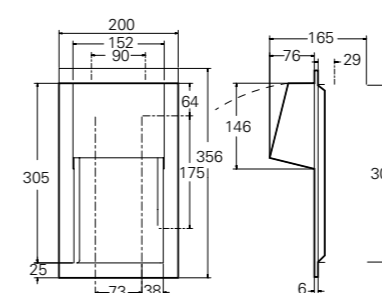

Easy ASI0031
Innfelt dobbel toalettullholder
GTIN 4005683042855

Beskrivelse

Rustfritt stål med sateng finish for
innfelling i vegg.
Material: AISI 304.