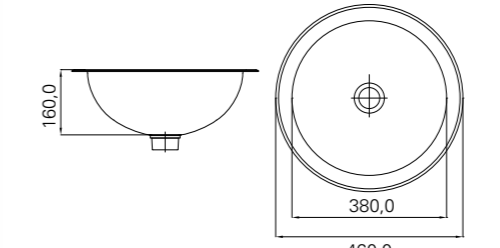

CRS380 NCRS-R02
Nedfellingservant i rustfritt stål 18/10
GTIN 7055570015605

Beskrivelse

Nedfellingservant i rustfritt stål 18/10 med børstet/polert finish. Ikke plass til blandebatteri. Uten avløpsventil, med overløps arr. Tetningslist og festebeslag.