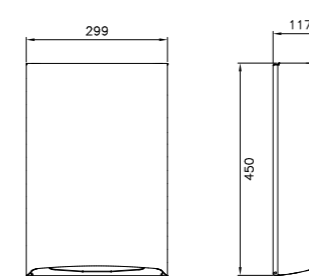

Millinox MXP

Papirdispenser

NRF 7513111 GTIN 7055570011669

Beskrivelse

Rustfritt stål med sateng finish.
Spesielt tilpasset Tork Express pluss.
Material: AISI 304.