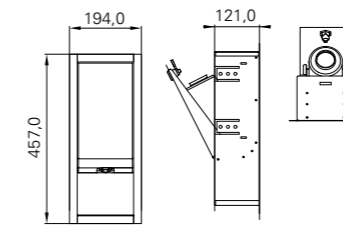

PBSS1M

Public såpedispenser servicерom

NRF 7513153 GTIN 7055570013984

Beskrivelse

Rfr. stål 18/10, matt finish.
For innfelling i vegg. Leveres med 1-liters flaske for refill.
Påfylling fra produktets bakside i servicерom.