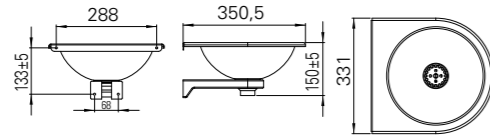

Servanter

Endura ED2-0
Servant i rustfritt stål
GTIN 7055570015117

Beskrivelse Variant

Veggmontering. Rustfritt stål med kupelrist og støttebrakett. Kan leveres med batterihull på forespørsel.