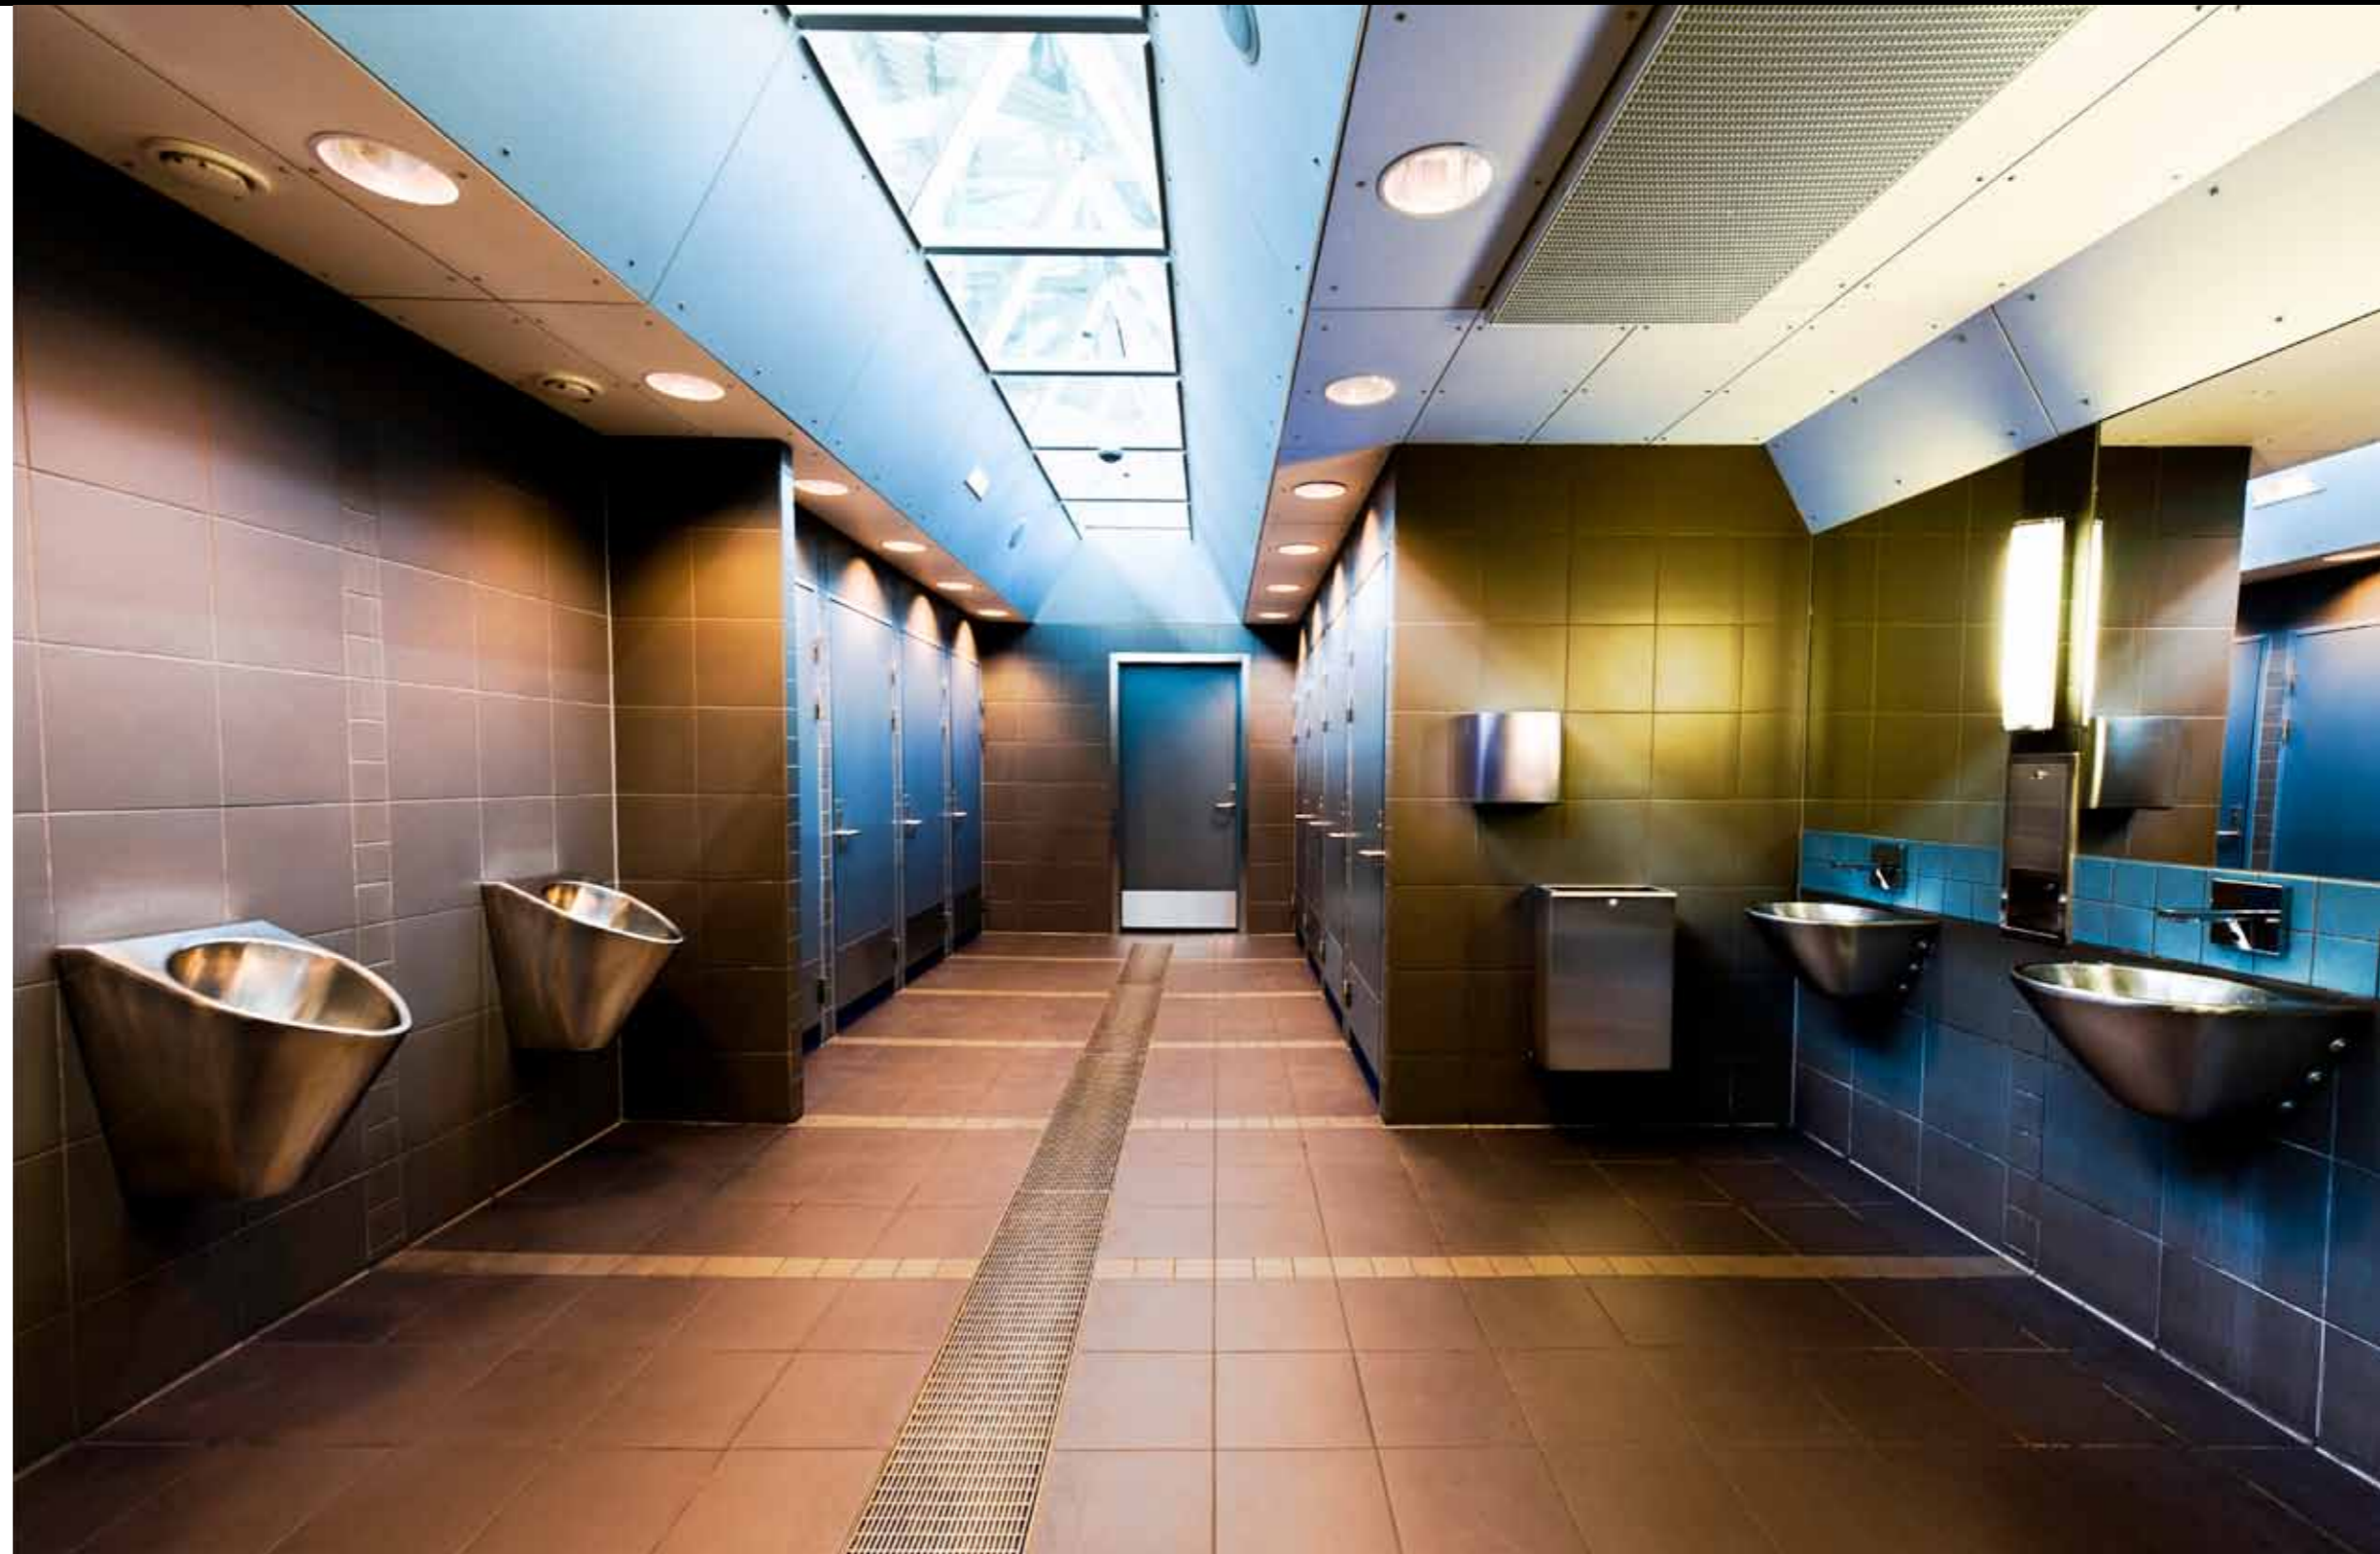

Intra skal heve standarden på det offentlige sanitærrommet

Sanitærrommet er viktig. Ikke bare fordi de fleste av oss er henvist til et offentlig sanitærrom store deler av døgnet. Like mye fordi det på mange måter er byggets signatur. Det er et av de rommene hvor man kan skape særpreg og en opplevelse av noe ekstra.

I tillegg er det et rom hvor det stilles helt spesielle krav til funksjonalitet, brukervennlighet, utforming og estetikk. Sanitærrommet skal møte komplekse behov, samtidig som det skal kunne tåle svært intensiv bruk over tid uten at kvalitetsopplevelsen forringes. Det er derfor rustfritt stål er et så egnet materiale for dette. Et unikt materiale med spesielle egenskaper og fortrinn som også er blitt en viktig del av Intras signatur.

Vi skal heve standarden på det offentlige sanitærrommet. Det er vår ambisjon - og alltid utgangspunktet, når vi utvikler produkter og løsninger for et av byggets viktigste rom.

Dette er en ambisjon vi deler med våre kunder og som gjør at vi så ofte blir valgt som leverandør til ambisiøse prosjekter hvor det stilles kompromissløse krav til funksjonell og estetisk kvalitet.