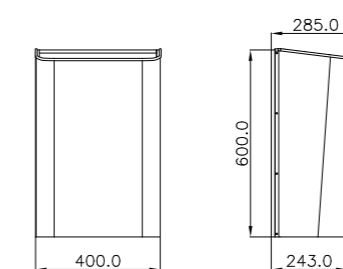

Millinox MXA5

Avfallsbeholder
GTIN 705570012949

Beskrivelse

Rustritt stål med sateng finish.
Volum: 60 liter.
Material: AISI 304.