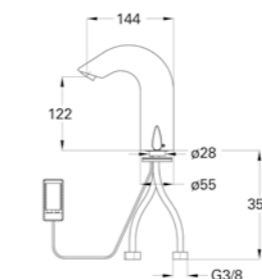

TPEL-SPORT1

Berøringsfri armatur
GTIN 8413509200277

Berøringsfri servantarmatur med temperaturregulering og 9V batteri. AC/DC adaptor tilgjengelig på forespørsel. Enkel installering. Antikalk. Vannet stopper automatisk når batteriet er utladet.

Hvorfor velge berøringsfrie armaturer?

Berøringsfrie armaturer gir store fordeler i forhold til hygiene, komfort, vannsparing og vandalsikkerhet for det offentlige sanitærrrom.

Touch-free teknologi gir god sikkerhet mot overføring av bakterier. Enkel installasjon og rengjøring. Av/på modus for å lette rengjøring. Kan justeres manuelt eller med fjernkontroll. Temperaturregulering. Kan brukes med en A/C adaptor.

TPEL-ACKOBE

AC/DC Adapter
GTIN 8413502203308

TPEL-ACSPORT

AC/DC Adapter
GTIN 8413502203315

Kan brukes som strømforsyning til KOBE eller SPORT berøringsfri armatur i stedet for batteriforsyningen som er standardlevert med armaturet.