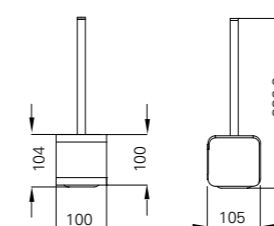

Icon ICTB

Toalettbørsteholder

NRF 7513009 GTIN 7055570014882

Beskrivelse

Rustfritt slipt stål. Leveres komplett med børste og skaft i rustfritt slipt stål.
Beholder kan tas ut for rengjøring. Busten på børsten er utbyttbar.
Material: AISI 304.