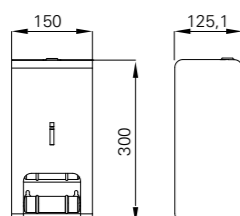

Icon ICT2

Toalettrullholder

NRF 7513007 GTIN 7055570014868

Beskrivelse

Rustfritt slipt stål. For to ruller med max ø105 mm.
Material: AISI 304.