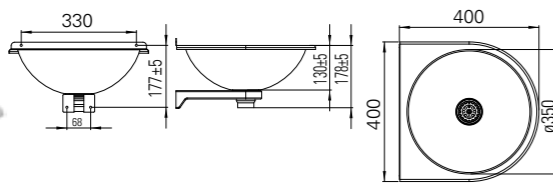

Endura ED3-0
Servant i rustfritt stål
NRF 7513014 GTIN 7055570015124

Beskrivelse Variant

Veggmontering. Rustfritt stål med kupelrist og støttebrakett. Kan leveres med batterihull på forespørsel.