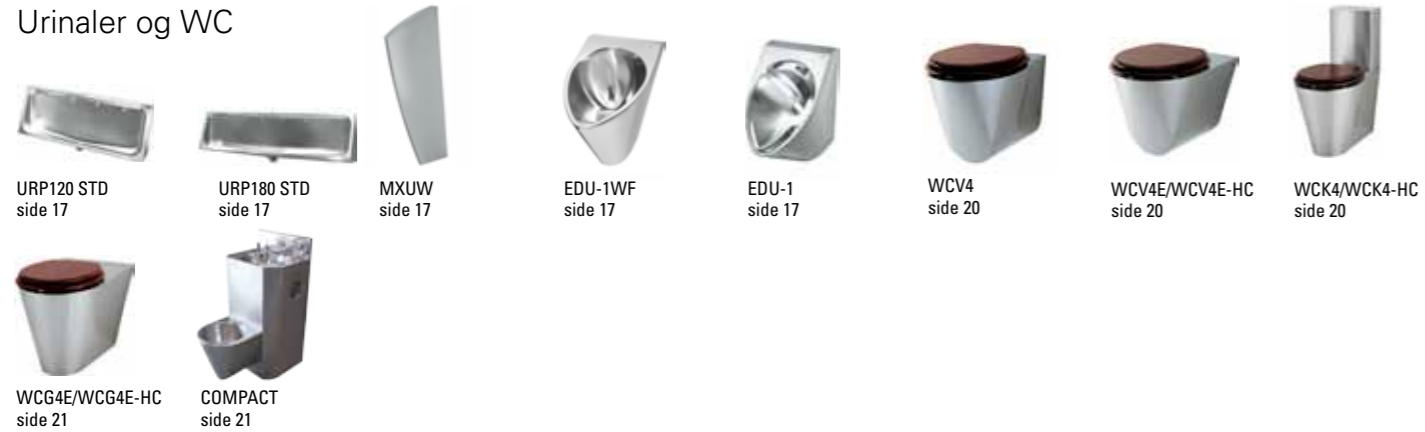

Produktoversikt

Urinaler og WC