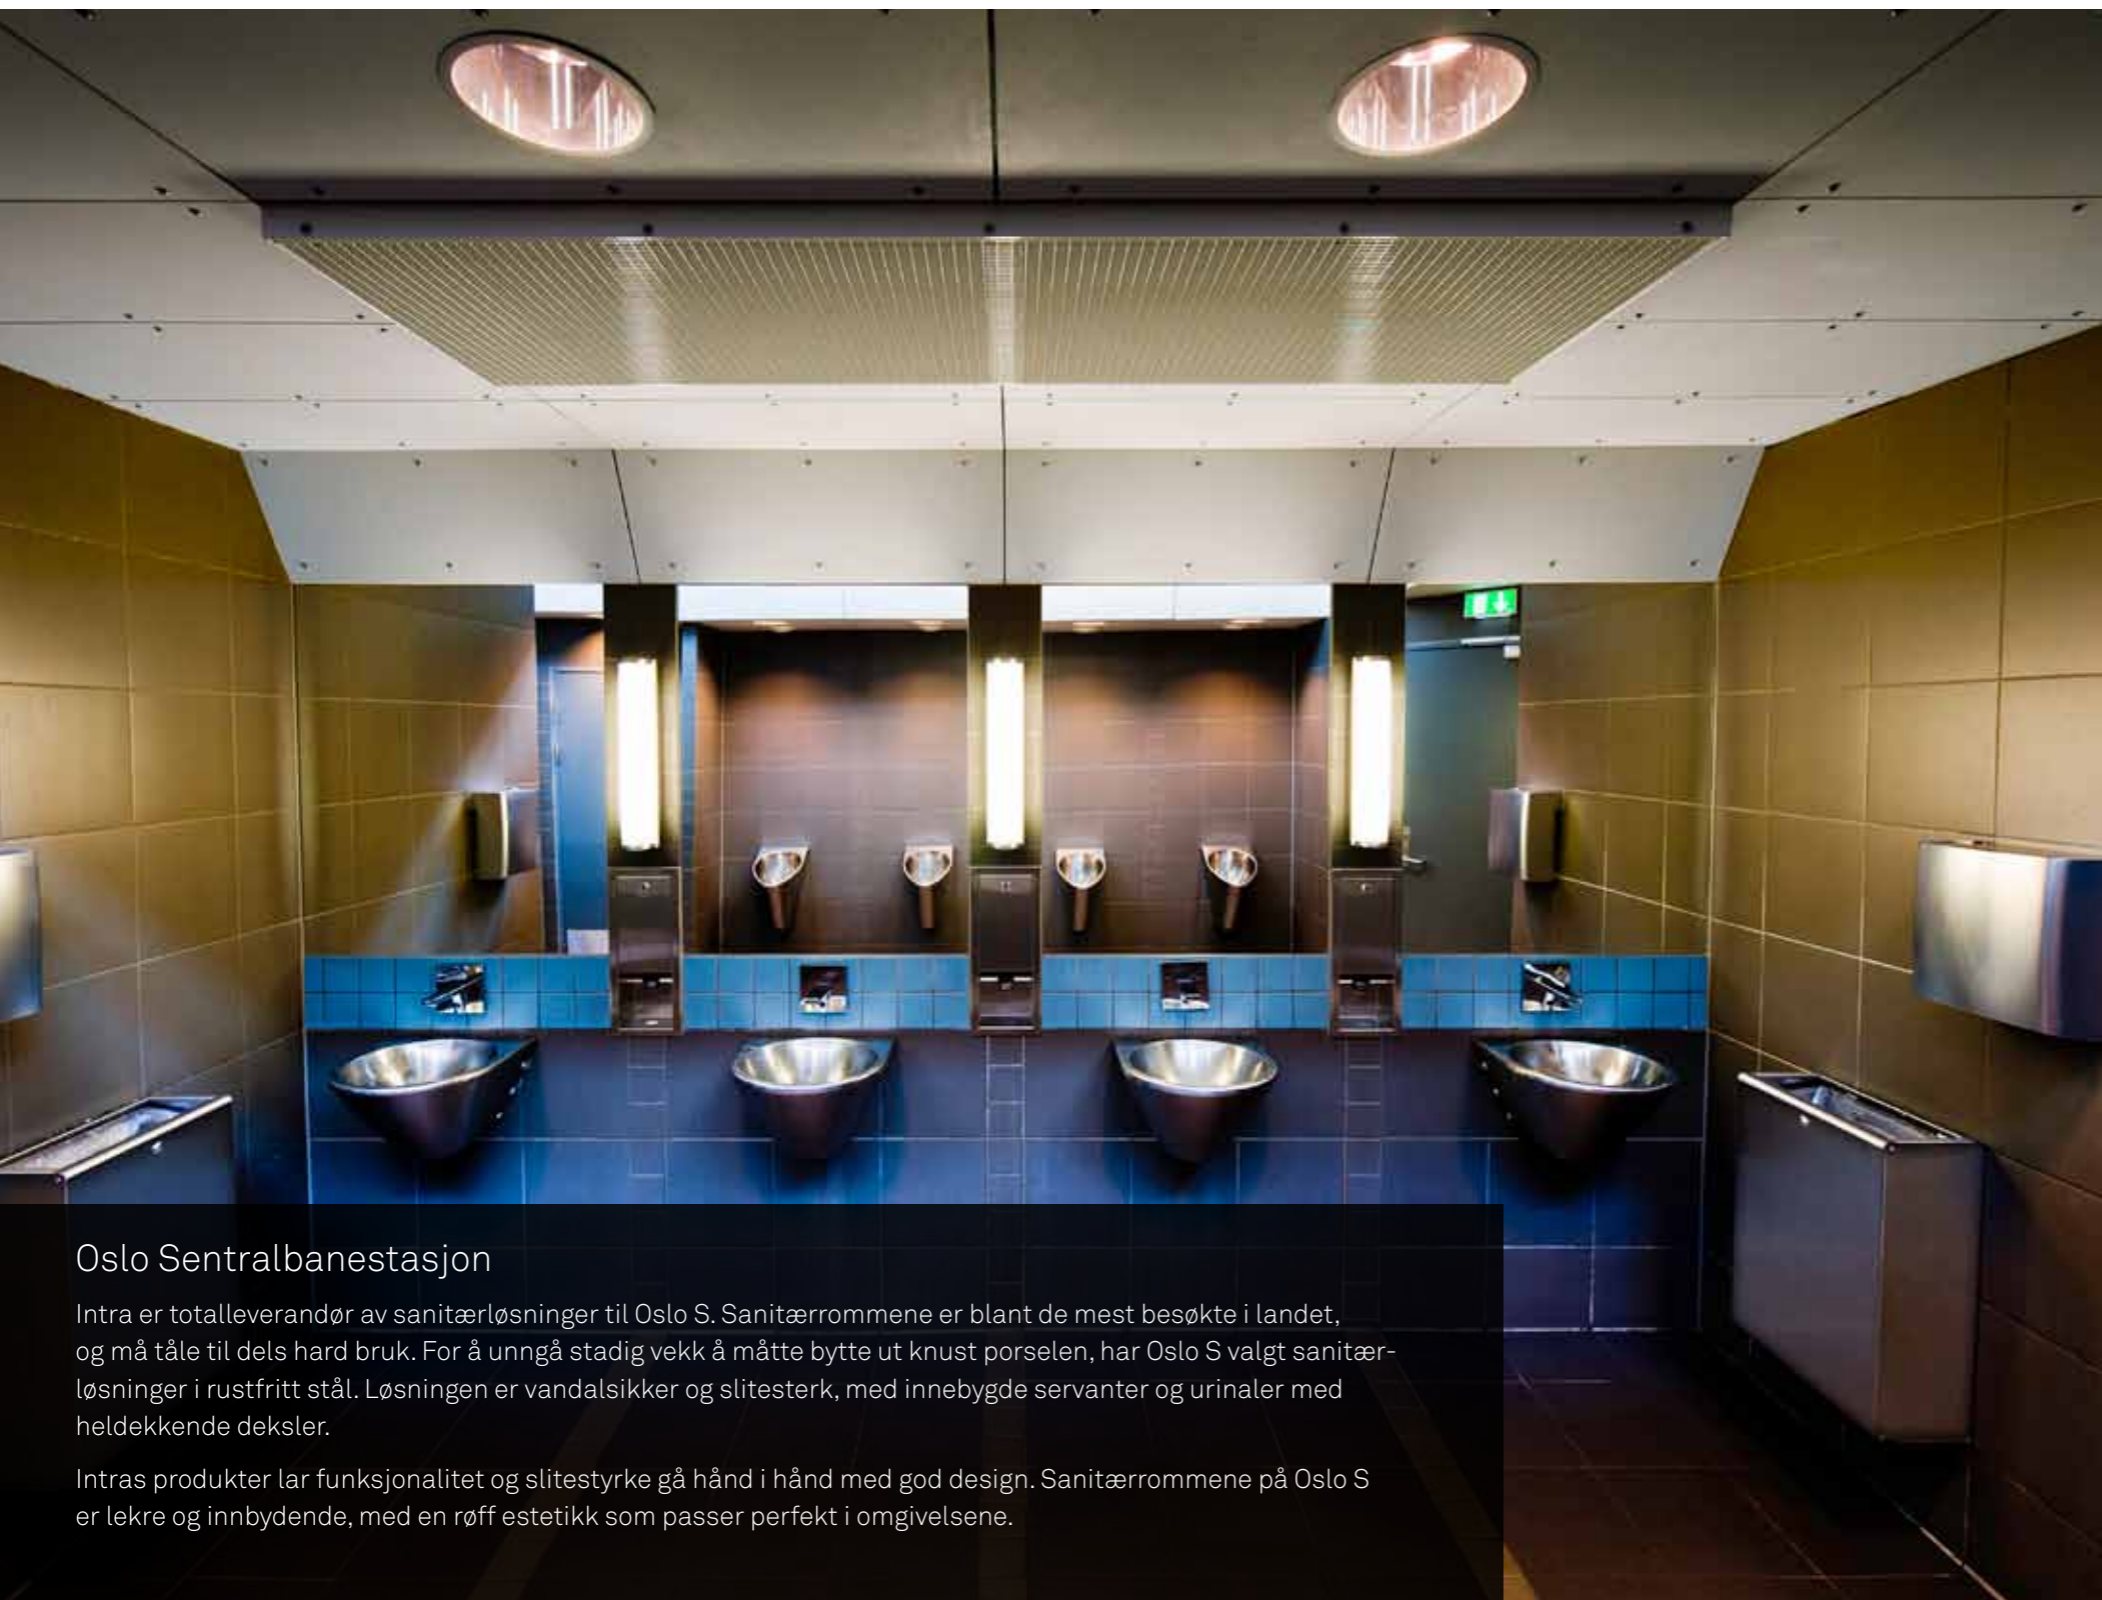

## Oslo Sentralbanestasjon

Intra er totalleverandør av sanitærløsninger til Oslo S. Sanitærrommene er blant de mest besøkte i landet, og må tåle til dels hard bruk. For å unngå stadig vekk å måtte bytte ut knust porselen, har Oslo S valgt sanitærløsninger i rustfritt stål. Løsningen er vandalsikker og slitesterk, med innebygde servanter og urinaler med heldekkende deksler.