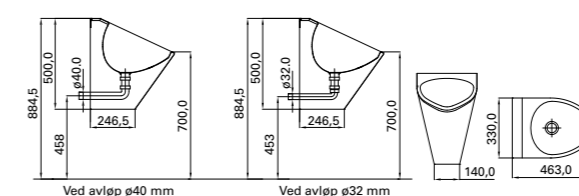

Endura spylefri urinal EDU-1WF

Urinal i rustfritt stål 18/10

NRF 6186352 GTIN 7055570014684

Beskrivelse .....

Veggmontering. Med vandalsikkert frontdeksel for skjult feste og avløp. Leveres komplett med festebrakett, IQ 4D spylefri ventilenhet. 32 og 40 mm utløpsdimensjon.