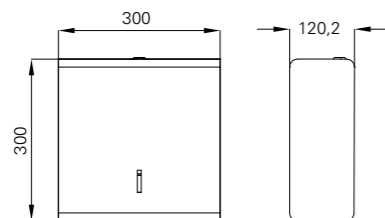

Icon – tilbehør til sanitærrommet

Icon ICPMM

Papirdispenser

NRF 7513004 GTIN 7055570014837

Beskrivelse

Rustfritt slipt stål. Passer for alle papirstørrelser.
Material: AISI 304.