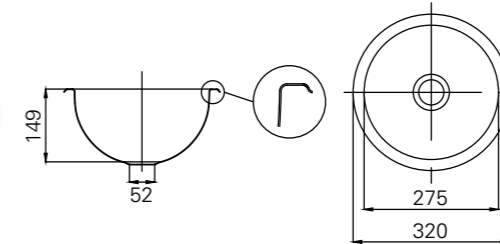

CRS275 NCRS2-R02
Nedfellingservant i rustfritt stål 18/10
GTIN 7055570015582

Beskrivelse

Nedfellingservant i rustfritt stål 18/10 med børstet/polert finish. Ikke plass til blandebatteri. Uten avløpsventil, med overløps arr. Tetningslist og festebeslag.