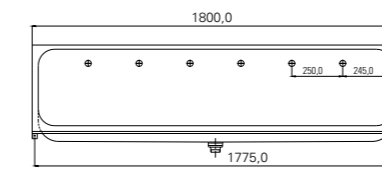

### URP120 STD

Urinal i rustfritt stål 18/10

NRF 6320123 GTIN 7055570002148

Beskrivelse ..... Tilbehør .....

Veggmontering. To alternative 1½" avslutninger. En skjult og en åpen.

1½" avløpsventil med kuppelrist. Festeskruer og festeskinner. Platekonsoller på sidene. Avløp midten.