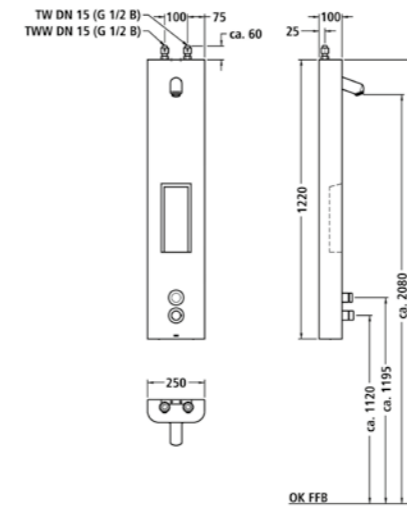

DUSJ2000

Dusjpanel

GTIN 4005683072845

Beskrivelse

Dusjpanel i rustfritt stål med børstet finish. Med selvlukkende mekanisk ventil. Med innfelt hylle for sjampo/såpe. Termostatblandeventil for individuell temperaturregulering.