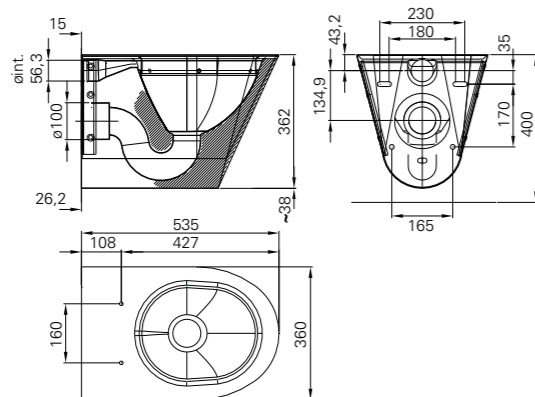

**WCV4**

Toalett i rustfritt stål  
NRF 8166304 GTIN 7055570015445

Beskrivelse

Veggmontering. Standard med P-lås og veggbrakett i rustfritt stål og lydisolierende skum, uten sete.  
Leveres med sete i sort, hvitt eller mahogny på forespørsel, TBTOSEAT 6-8.