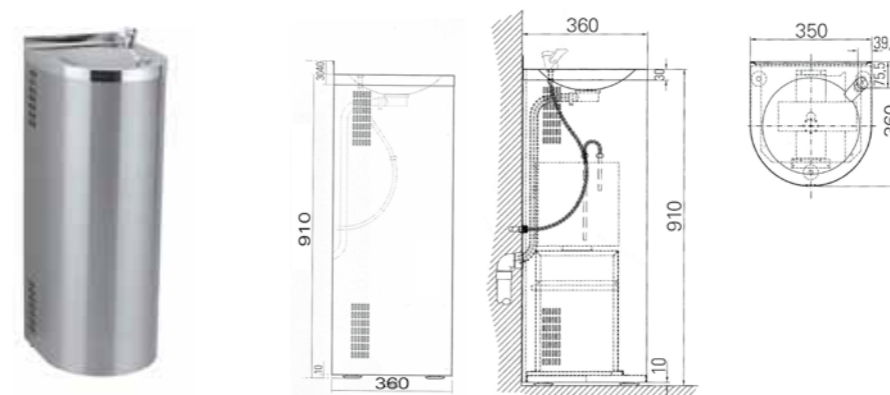

DFFO-001

Drikkefontene rustfritt stål
GTIN 8421152073827

Beskrivelse

Gulvstående, veggmontert med armatur. Material: AISI 304. Kulp i høyglanspolert finish og frontdeksel i slipt finish. Kjøletank på 6 l. Kapasitet på 25 l/h.