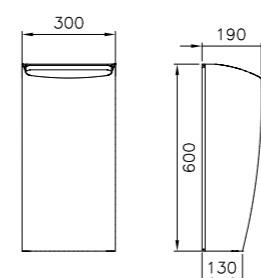

Millinox MXA3

Avfallsbeholder
NRF 7513109 GTIN 705570011638

Beskrivelse

Rustritt stål med sateng finish.
Volum: 30 liter.
Material: AISI 304.