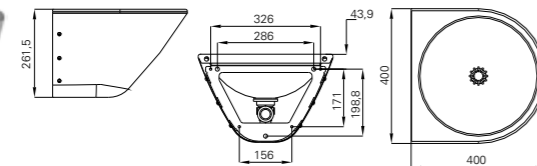

Endura ED3R
Servant i rfr. stål 18/10
NRF 6175397 GTIN 7055570014394

Beskrivelse Variant

Veggmontering i rfr. stål 18/10 med børstet finish. Leveres komplett med integrert avløpsventil, vannlås og festebrakett. Komplet med vandalsikkert deksel. For boltmontering mot serviceroom. Festebolter M 10x30 mm inkludert.