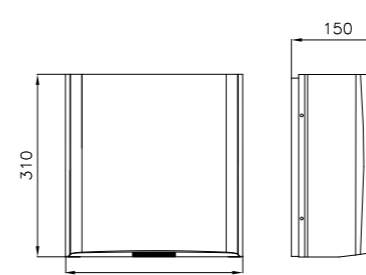

Millinox MXHD

Elektrisk håndtørker

NRF 7513102 GTIN 705570012369

Beskrivelse

Rustfritt stål med sateng finish.
Leveres komplett med vifte 160 W, 230–240V – 50HZ.
Material: AISI 304.