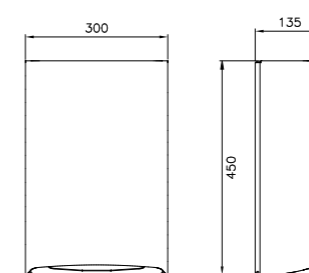

Millinox MXPM

Papirdispenser

NRF 7513118 GTIN 7055570012284

Beskrivelse

Rustfritt stål med sateng finish.
Leveres med justerbare papirføringer.
Material: AISI 304.