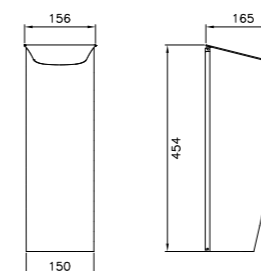

Millinox MXA1

Avfallsbeholder
NRF 7513107 GTIN 705570011652

Beskrivelse

Rustritt stål med sateng finish.
For sanitetsbind. Volum: 6,5 liter.
Material: AISI 304.