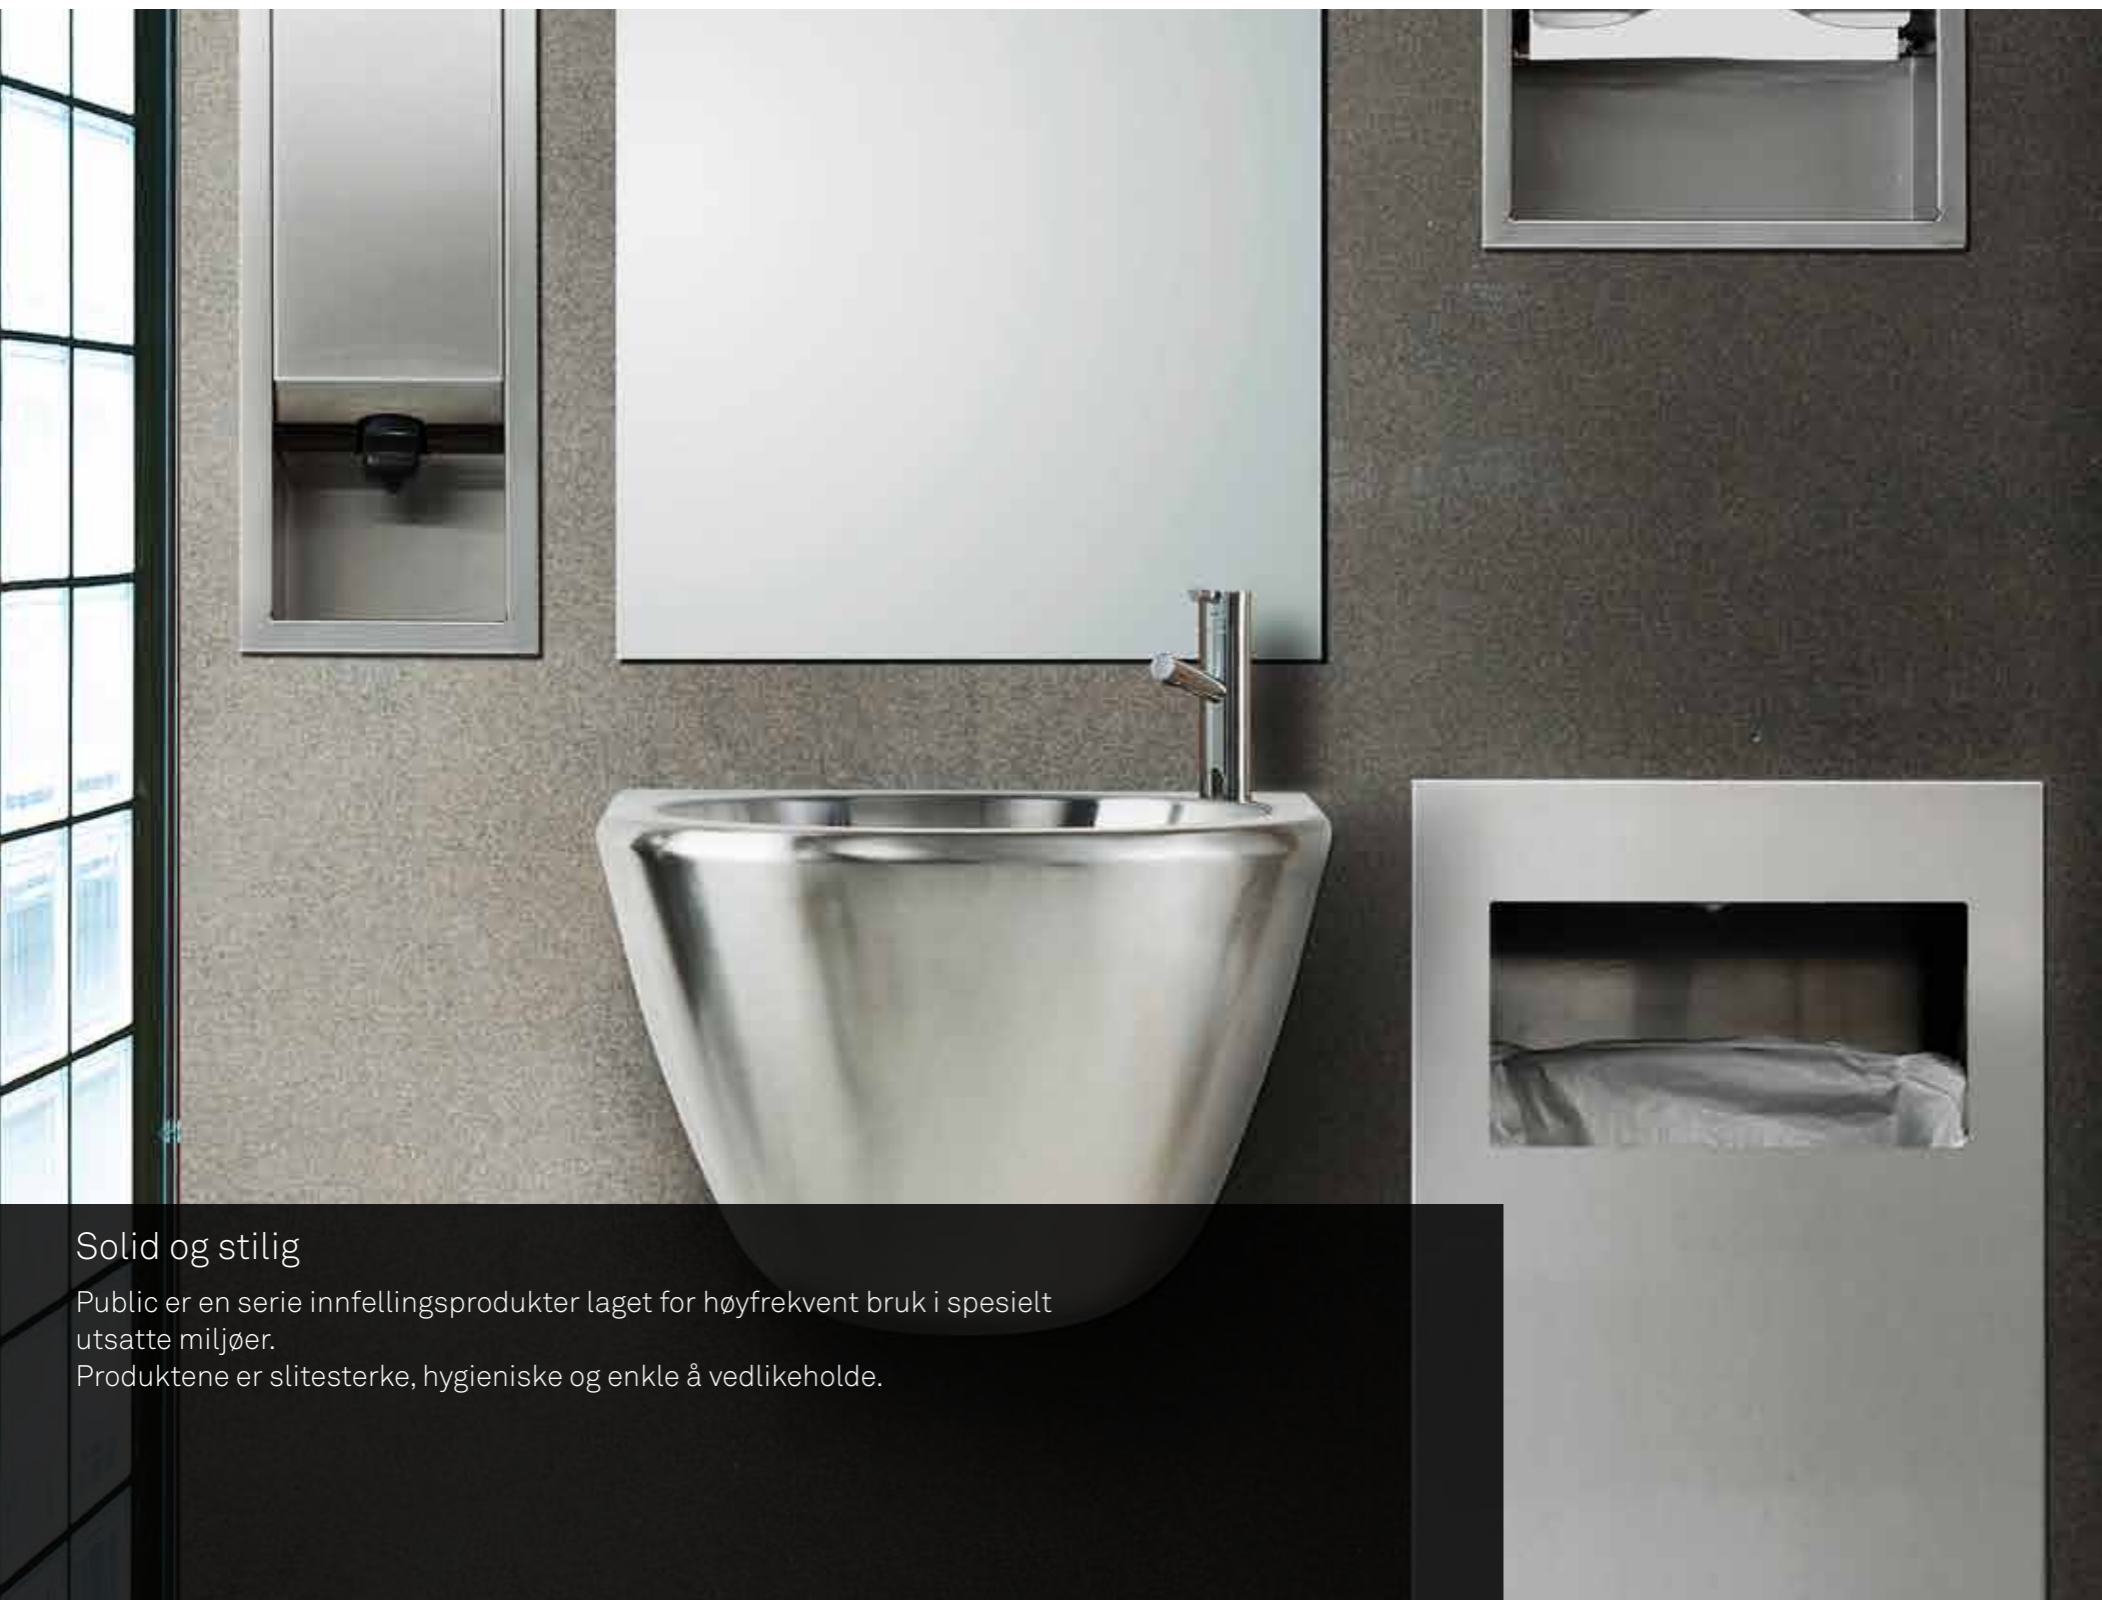

Public- tilbehør til sanitærrommet

Solid og stilig

Public er en serie innfellingsprodukter laget for høyfrekvent bruk i spesielt utsatte miljøer. Produktene er slitesterke, hygieniske og enkle å vedlikeholde.