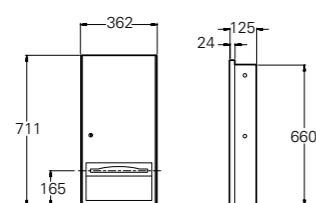

Easy ASI9452
Innfelt papirdispenser
GTIN 4005683046631

Beskrivelse

Rustfritt stål med sateng finish,
for innfelling i vegg
Material: AISI 304.