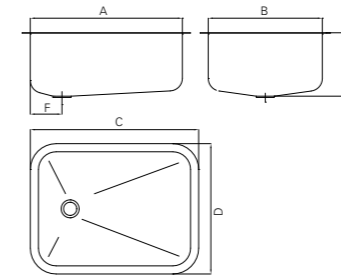

Kummer for innsveising

Beskrivelse

Kum i rustfritt stål 18/10 for innsveising.
Polert inn- og utvendig.
Uten ventiler. Hull for overløp på bestilling.

Se tabell på neste side.