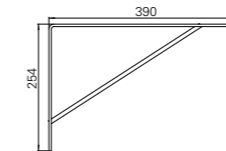

Konsoll SK 50