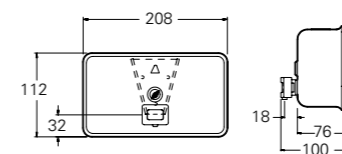

## Easy ASI0210

Papirdispenser

GTIN 4005683042886

Beskrivelse

Rustfritt stål med sateng finish for montering på vegg.

For papirstørrelse max 90x270 mm.

Material: AISI 304.