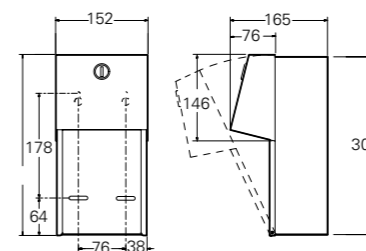

Easy ASI0030

Dobbel toalettrullholder

GTIN 4005683042848

Beskrivelse

Rustfritt stål med sateng finish.

For montering på vegg.

For to toalettruller max ø135 mm.

Material: AISI 304.