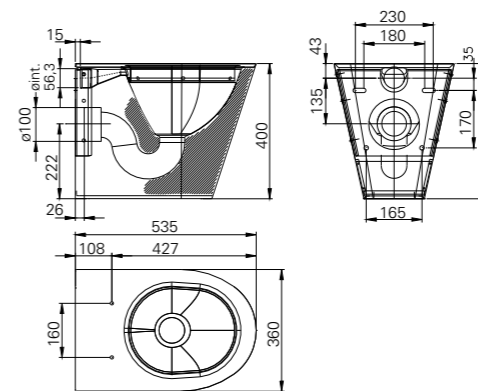

**WCK4-HC**

Toalett i rustfritt stål. HC-modell. Gulvstående toalett med høyde 500 mm og dypde 700 mm. Standard med P-lås eller valgfri S-lås. 6 liters systerne og sort sete. Sete kan tilleggsbestilles i hvit eller mahogny.