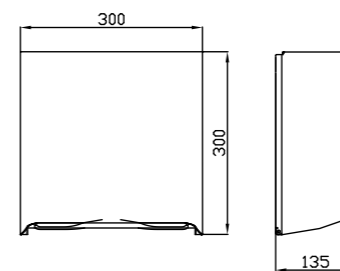

Millinox MXPMMINI

Papirdispenser

GTIN 7055570012659

Beskrivelse

Rustfritt stål med sateng finish.
Leveres med justerbare papirføringer.
Material: AISI 304.