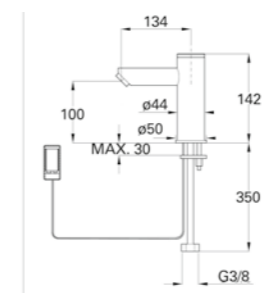

TPEL-KOBE1

Berøringsfri armatur
GTIN 8413509200246

Berøringsfri servantarmatur med temperaturregulering og 9V batteri forsyning. AC/DC adaptor tilgjengelig på forespørsel. Enkel installering. Antikalk. Vannet stopper automatisk når batteriet er utladet.