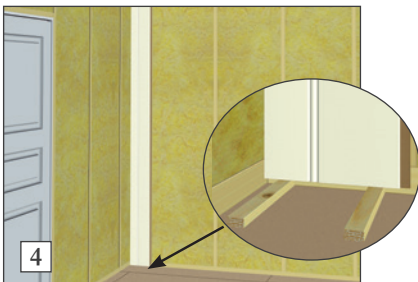

4

4) Platene monteres 10 mm fra gulv/tak – plasser gjerne 2 klosser under veggplaten for å lette monteringen.