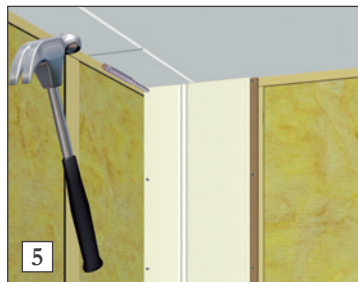

2

2) 1. plate skjæres til. Ved skjæring med sirkelsag skal den malte siden vende ned.

3

3) Bruk vater slik at platene blir montert rett.

4

4) Platene monteres 10 mm fra gulv/tak – plasser gjerne 2 klosser under veggplaten for å lette monteringen.