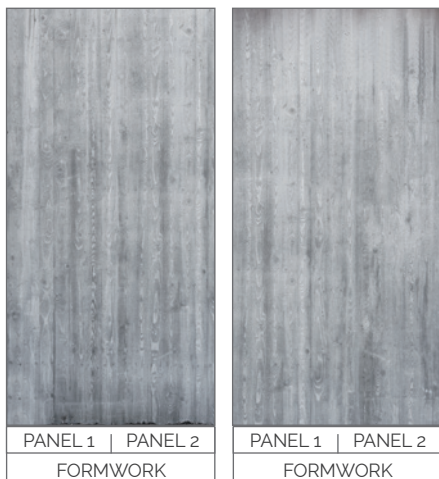

2 PANEL

netto 11 x 1200 x 2390 mm