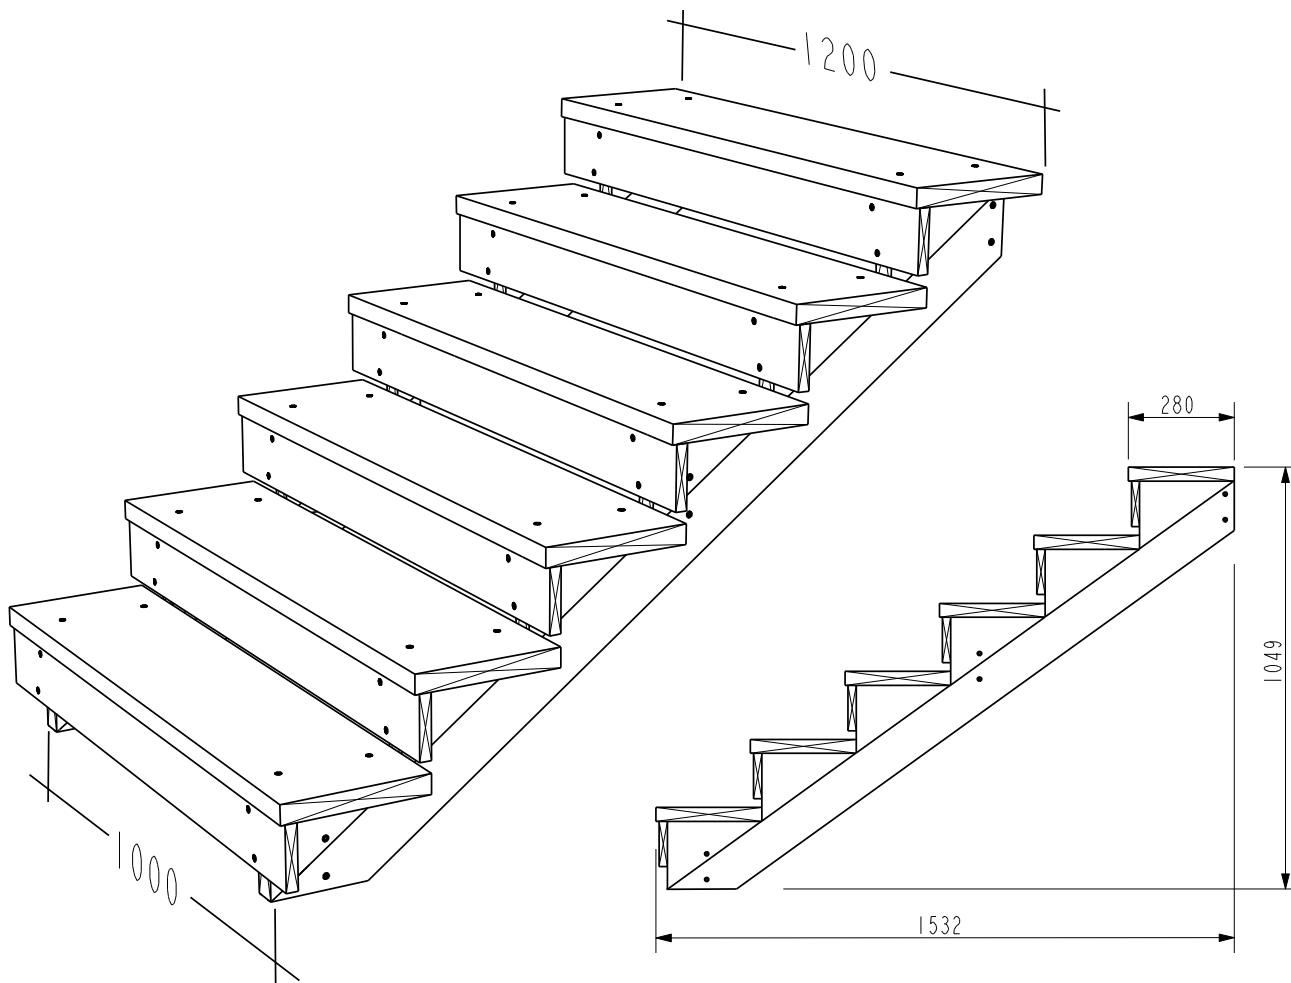

TRAPP 6-TRINN

2 stk.

Trappevange

3 stk.

Mellomsarg

6 stk.

Trinn

6 stk.

Sparketrinn

HUSK !

**MøreRoyal Eksklusive terrasseolje
&
skruer**

TRESKRUE SH 5X90
Bruk skruer i korrosjonsklasse:
A2 (rustfri) eller A4 (syrefast)

1

TRESKRUE SH 5X90
Bruk skruer i korrosjonsklasse:
A2 (rustfri) eller A4 (syrefast)