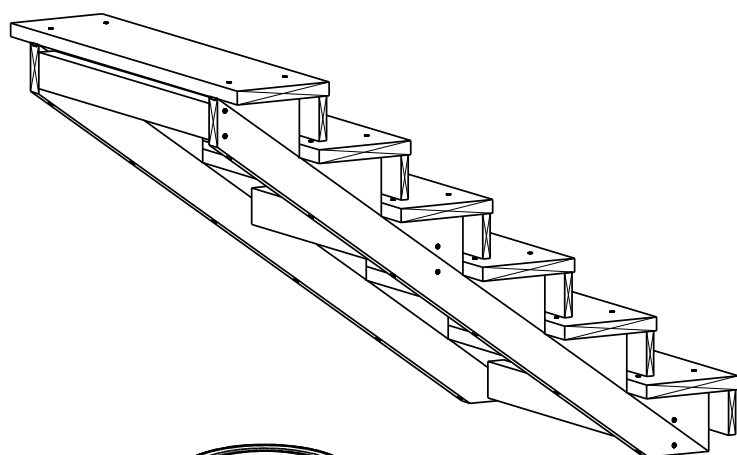

TRESKRUE SH 4,5X60
Bruk skruer i korrosjonsklasse:
A2 (rustfri) eller A4 (syrefast)

3