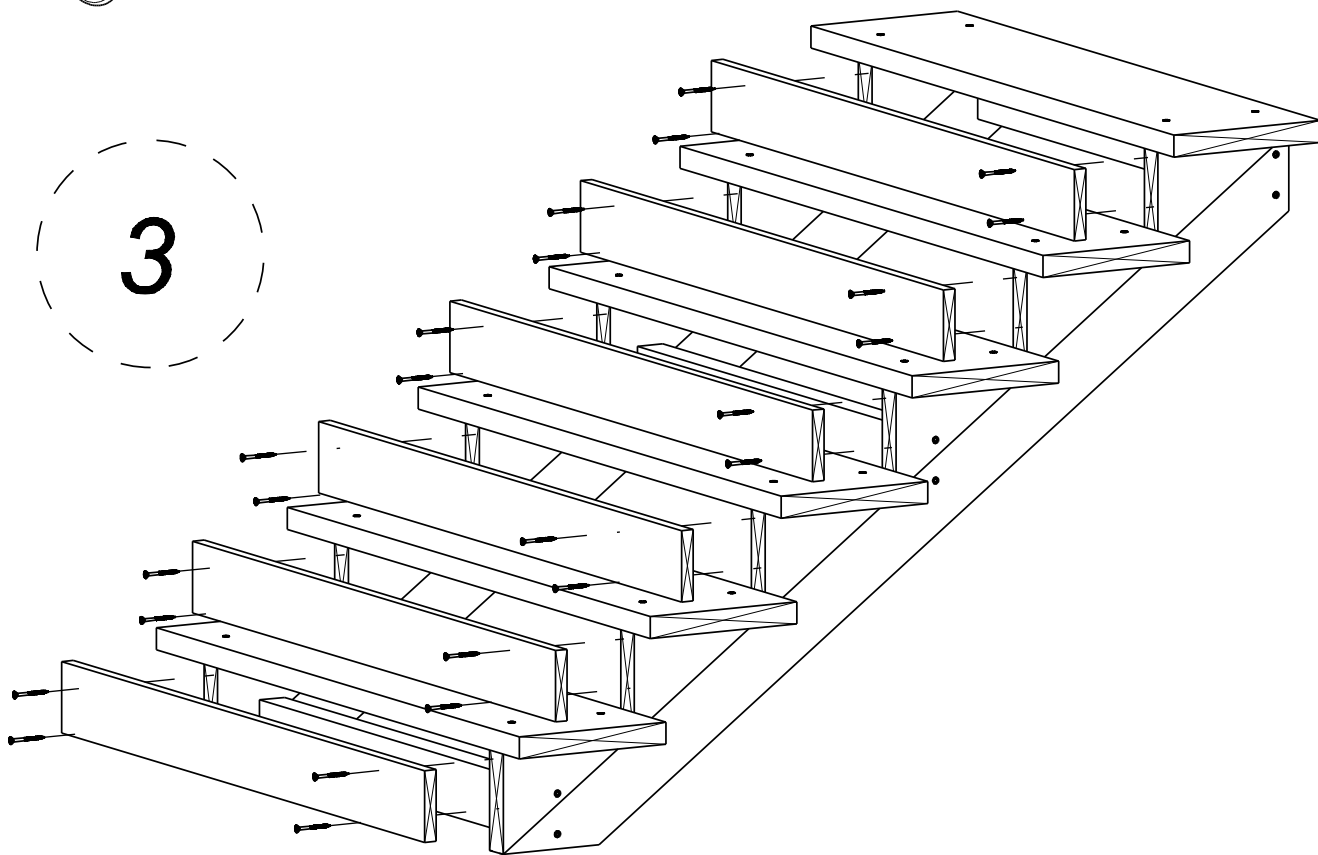

TRESKRUE SH 4,5X60
Bruk skruer i korrosjonsklasse:
A2 (rustfri) eller A4 (syrefast)

3