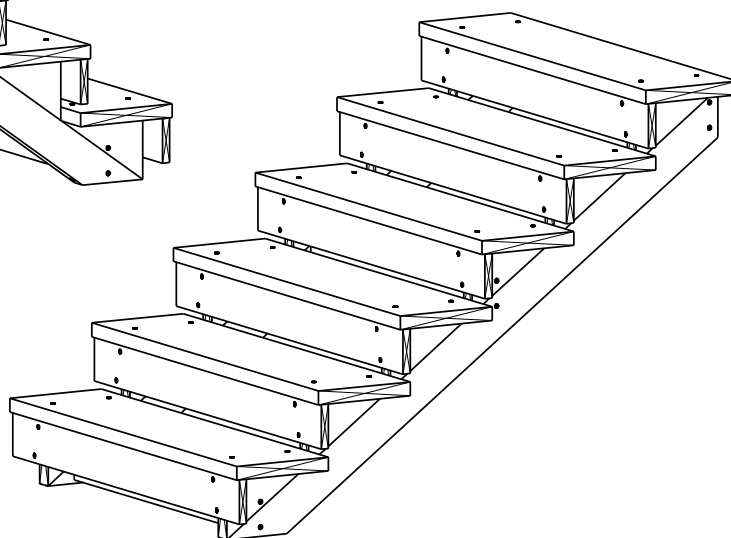

TRESKRUE SH 4,5X60
Bruk skruer i korrosjonsklasse:
A2 (rustfri) eller A4 (syrefast)

3