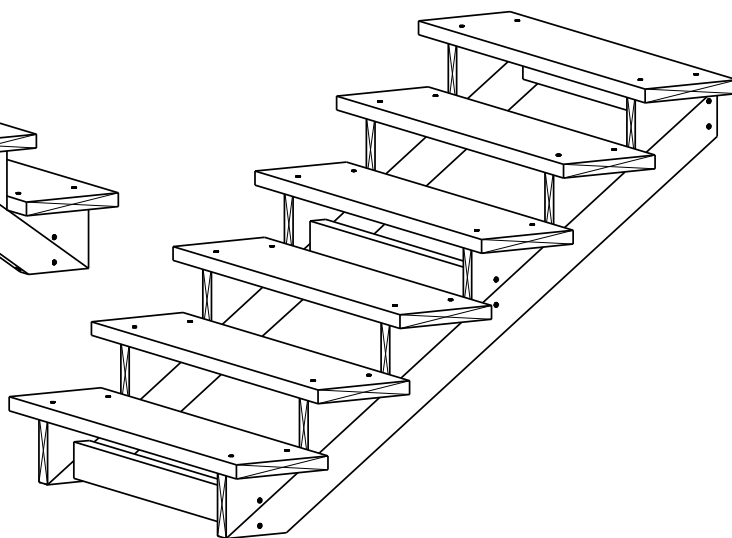

TRESKRUE SH 5X90
Bruk skruer i korrosjonsklasse:
A2 (rustfri) eller A4 (syrefast)

2