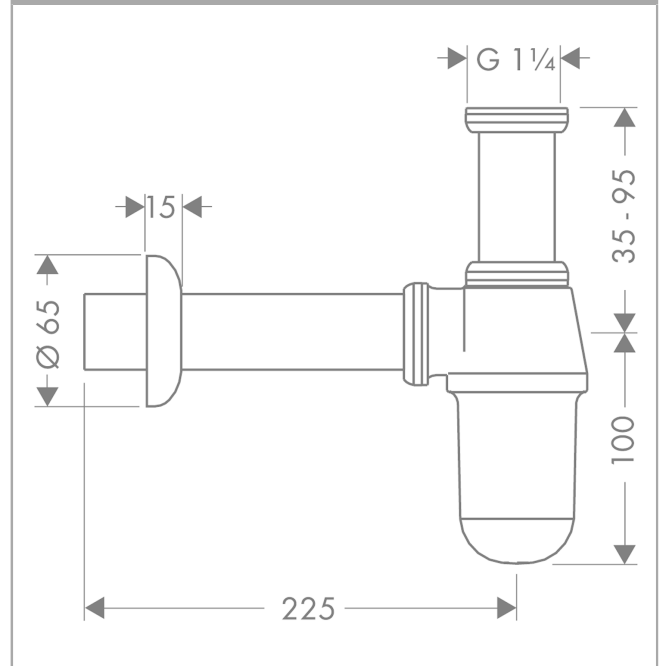

Pungvannlås standardmodell

Overflater: krom Art. nr. : 52053000

**Beskrivelse****Informasjon**

- justeringsavstand 35-95 mm
- avstand til vegg 225 mm
- tilslutningsmål utløp G 1 ¼
- 32 mm rør

Produktbilde**Måltegning**

Pungvannlås standardmodell
Overflater: krom Art. nr. : 52053000

Eksplisjonsstegning

Produksjonsår: >01/77

Pungvannlås standardmodellOverflater: **krom** Art. nr. : **52053000****Reservedelsliste**

Produksjonsår: >01/77

Pos.	Beskrivelse	Art. nr.	PC	PU
1	seal 1¼"	53971000	0	1
2	pipe 1¼" 300 mm	53428000	0	1
3	hand nut 1¼"	53951000	0	1
4	dip tube set 1¼" 100 mm	94203000	0	1
5	hose ring 50x54,5x3	53982000	0	1
6	wedge-shaped seal 1¼"	53985000	0	1
7	flange 1¼"x65x15	53964000	0	1