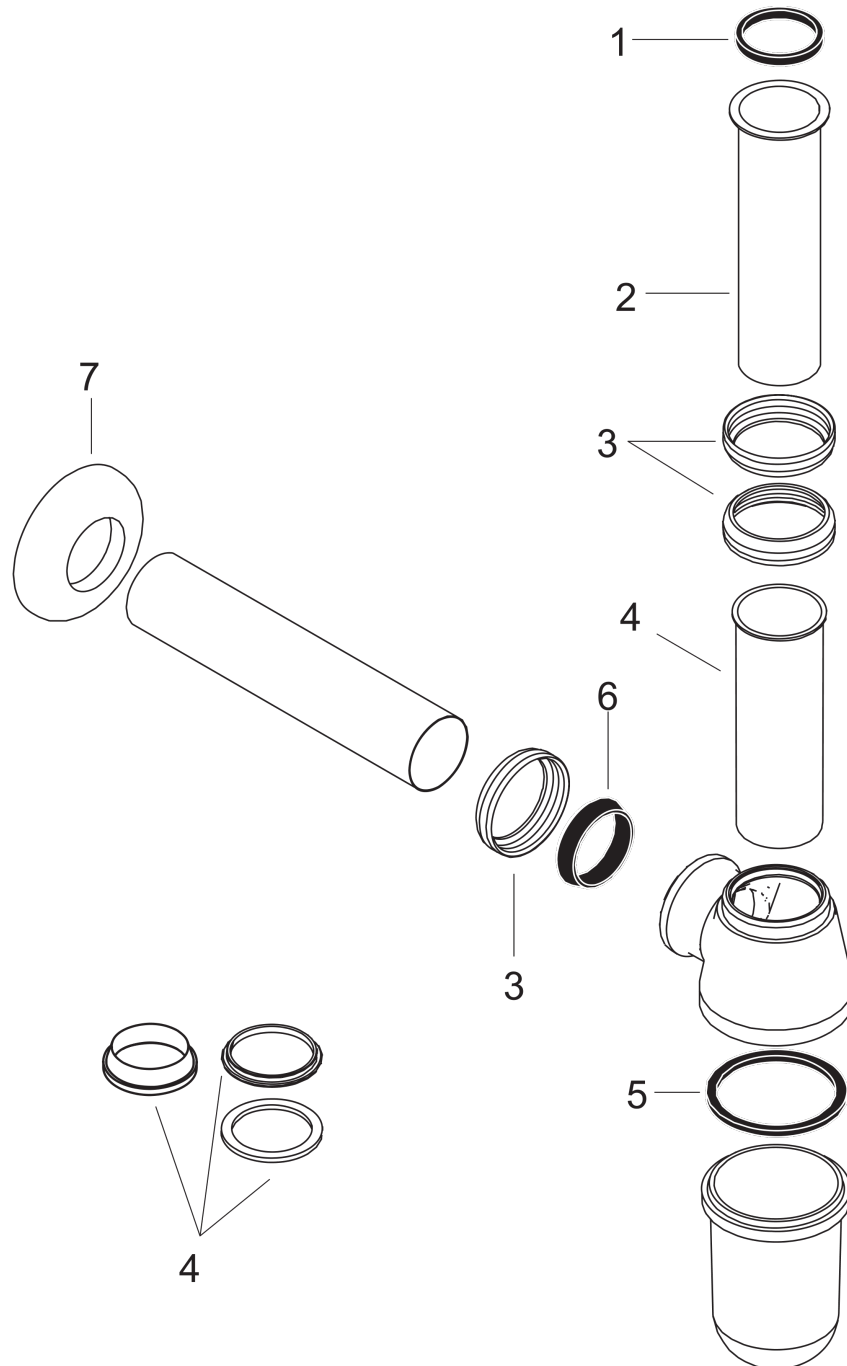

Pungvannlås standardmodell

Overflater: krom Art. nr. : 52053000

**Beskrivelse****Informasjon**

- justeringsavstand 35-95 mm
- avstand til vegg 225 mm
- tilslutningsmål utløp G 1 ¼
- 32 mm rør

Produktbilde**Måltegning**

Pungvannlås standardmodell
Overflater: krom Art. nr. : 52053000

Eksplisjonsstegning

Produksjonsår: >01/77

Pungvannlås standardmodellOverflater: **krom** Art. nr. : **52053000****Reservedelsliste**

Produksjonsår: >01/77

Pos.	Beskrivelse	Art. nr.	PC	PU
1	seal 1¼"	53971000	0	1
2	pipe 1¼" 300 mm	53428000	0	1
3	hand nut 1¼"	53951000	0	1
4	dip tube set 1¼" 100 mm	94203000	0	1
5	hose ring 50x54,5x3	53982000	0	1
6	wedge-shaped seal 1¼"	53985000	0	1
7	flange 1¼"x65x15	53964000	0	1