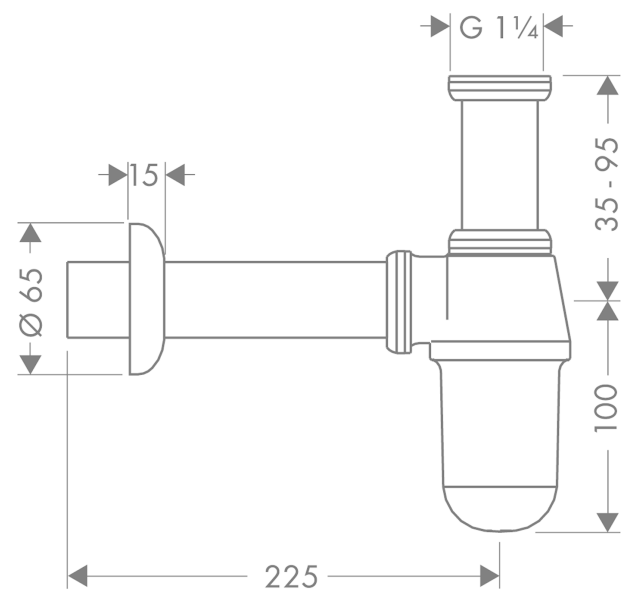

Pungvannlås standardmodell

Overflater: krom Art. nr. : 52053000

**Beskrivelse****Informasjon**

- justeringsavstand 35-95 mm
- avstand til vegg 225 mm
- tilslutningsmål utløp G 1 ¼
- 32 mm rør

Produktbilde**Måltegning**

Pungvannlås standardmodell
Overflater: krom Art. nr. : 52053000

Eksplosjonstegning

Produksjonsår: >01/77

Pungvannlås standardmodellOverflater: **krom** Art. nr. : **52053000****Reservedelsliste**

Produksjonsår: >01/77

Pos.	Beskrivelse	Art. nr.	PC	PU
1	seal 1¼"	53971000	0	1
2	pipe 1¼" 300 mm	53428000	0	1
3	hand nut 1¼"	53951000	0	1
4	dip tube set 1¼" 100 mm	94203000	0	1
5	hose ring 50x54,5x3	53982000	0	1
6	wedge-shaped seal 1¼"	53985000	0	1
7	flange 1¼"x65x15	53964000	0	1