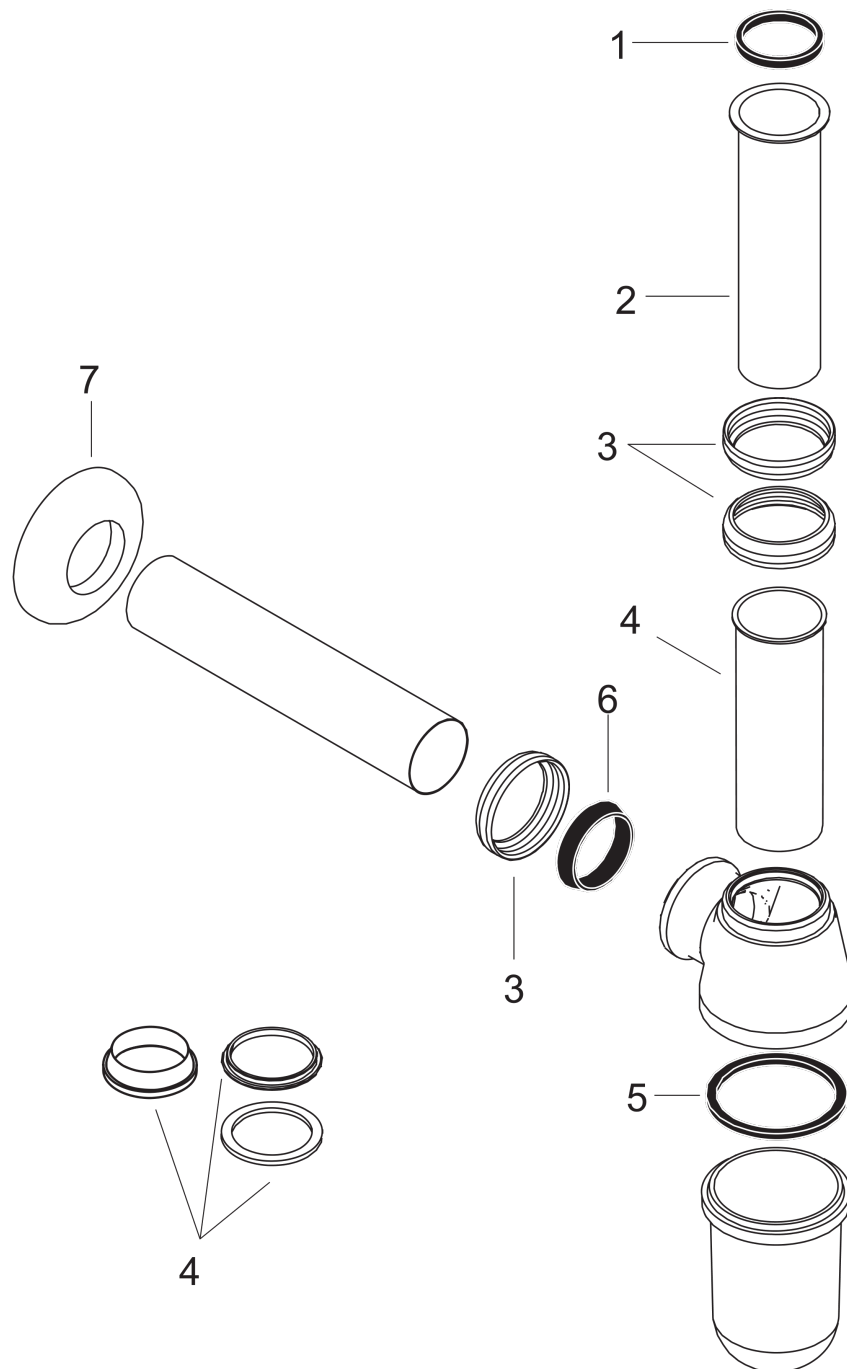

Pungvannlås standardmodell

Overflater: krom Art. nr. : 52053000

**Beskrivelse****Informasjon**

- justeringsavstand 35-95 mm
- avstand til vegg 225 mm
- tilslutningsmål utløp G 1 ¼
- 32 mm rør

Produktbilde**Måltegning**

Pungvannlås standardmodell
Overflater: krom Art. nr. : 52053000

Eksplosjonstegning

Produksjonsår: >01/77

Pungvannlås standardmodellOverflater: **krom** Art. nr. : **52053000****Reservedelsliste**

Produksjonsår: >01/77

Pos.	Beskrivelse	Art. nr.	PC	PU
1	seal 1¼"	53971000	0	1
2	pipe 1¼" 300 mm	53428000	0	1
3	hand nut 1¼"	53951000	0	1
4	dip tube set 1¼" 100 mm	94203000	0	1
5	hose ring 50x54,5x3	53982000	0	1
6	wedge-shaped seal 1¼"	53985000	0	1
7	flange 1¼"x65x15	53964000	0	1