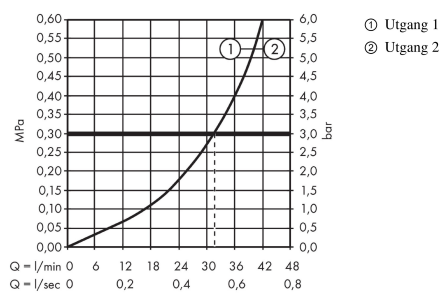

Sertifikater

Produktbilde

Måltegning

Gjennomstrømningsdiagram

Innbyggingsdel til 2-hulls termostat til karkant
 Overflater: ikke definert Art. nr. : 13550180

Eksplosjonstegning

Produksjonsår: >08/07

Innbyggingsdel til 2-hulls termostat til karkant