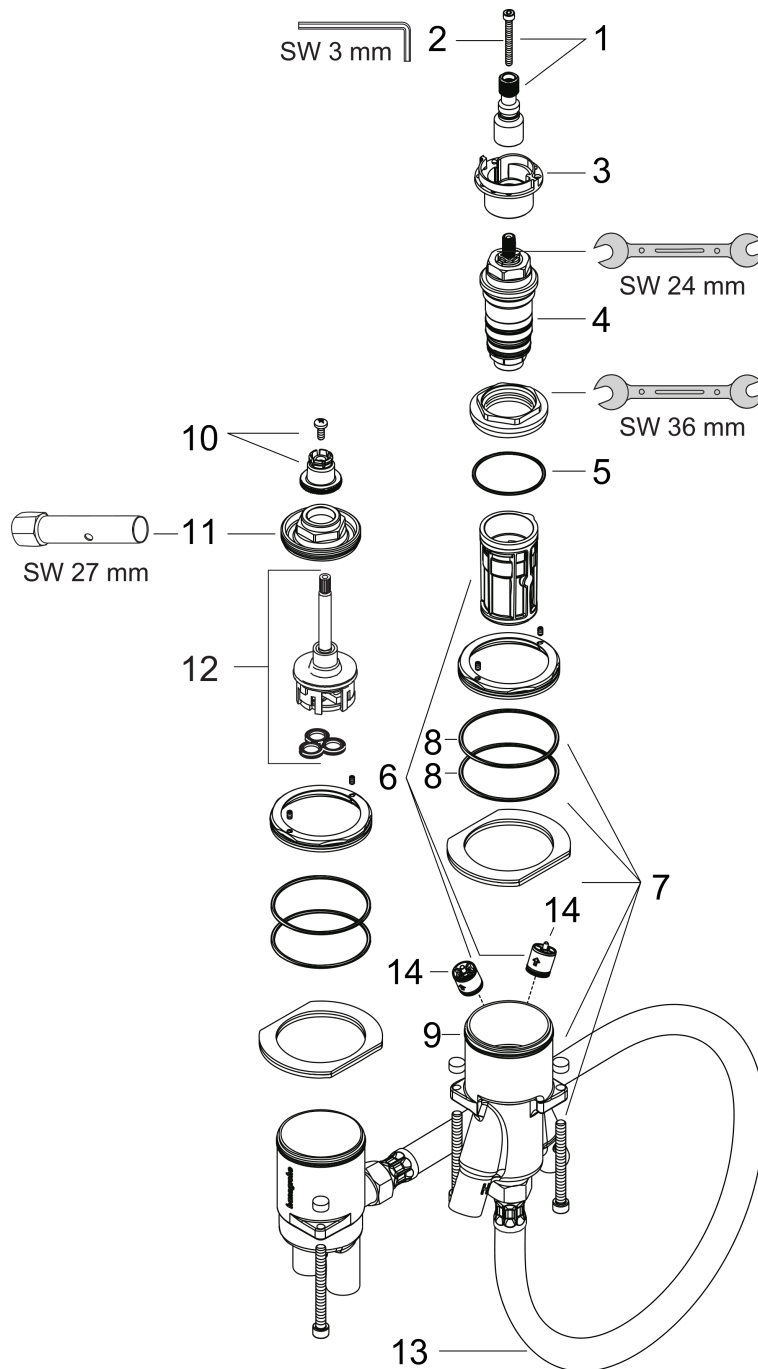

Innbyggingsdel til 2-hulls termostat til karkant

Overflater: ikke definert Art. nr. : 13550180

Beskrivelse

Informasjon

- passer til separat kartut
- tilslutningsgjenger: G 1/2
- P-IX 9653/ICC
- ACS 15 ACC NY 291, valide jusqu'au 12.10.2020
- WRAS 1512034
- WRAS 1001310
- NSF-WRc C150392

Sertifikater

Produktbilde

Måltegning

Gjennomstrømningsdiagram

Innbyggingsdel til 2-hulls termostat til karkant
 Overflater: ikke definert Art. nr. : 13550180

Eksplosjonstegning

Produksjonsår: >08/07

Innbyggingsdel til 2-hulls termostat til karkant

Overflater: ikke definert Art. nr. : 13550180

**Reservedelsliste**

Produksjonsår: >08/07

| Pos. | Beskrivelse | Art. nr. | PC | PU |
|------|------------------------------------|----------|----|----|
| 1 | adapter for handle | 97108000 | 0 | 1 |
| 2 | hexagon socket screw M4x35 | 92160000 | 0 | 1 |
| 3 | safety set for temperature control | 96626000 | 0 | 1 |
| 4 | thermostat cartridge | 94282000 | 0 | 1 |
| 5 | O-ring 41x1,5 | 98168000 | 0 | 1 |
| 6 | service set | 95183000 | 0 | 1 |
| 7 | fixing set | 96926000 | 0 | 1 |
| 8 | O-ring 57x2 | 98210000 | 0 | 1 |
| 9 | O-Ring 50x2 | 98187000 | 0 | 1 |
| 10 | handle fixing set | 94184000 | 0 | 1 |
| 11 | nut | 97550000 | 0 | 1 |
| 12 | diverter unit | 92371000 | 0 | 1 |
| 13 | connection hose 600 mm G½ x G½ | 25928000 | 0 | 1 |
| 14 | set of non return valves DW 15 | 94074000 | 0 | 1 |
| a | set of unions | 96387000 | 0 | 1 |
| b | connection hose | 58192000 | 0 | 1 |