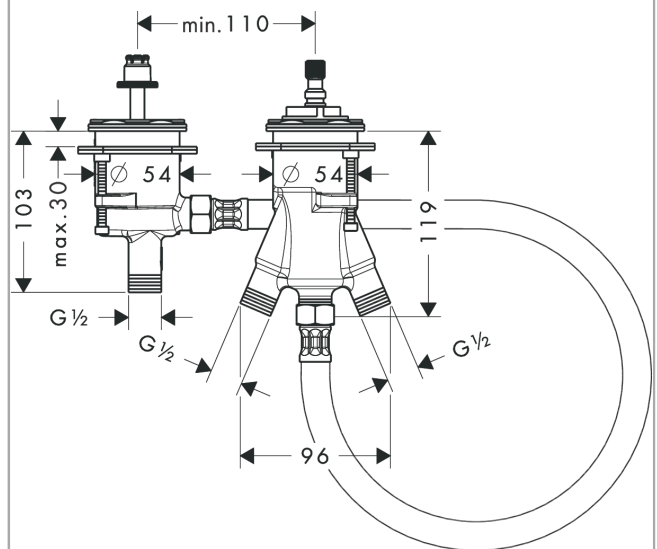

Innbyggingsdel til 2-hulls termostat til karkant

Overflater: ikke definert Art. nr. : 13550180

Beskrivelse

Informasjon

- passer til separat kartut
- tilslutningsgjenger: G 1/2
- P-IX 9653/ICC
- ACS 15 ACC NY 291, valide jusqu'au 12.10.2020
- WRAS 1512034
- WRAS 1001310
- NSF-WRc C150392

Sertifikater

Produktbilde

Måltegning

Gjennomstrømningsdiagram

Innbyggingsdel til 2-hulls termostat til karkant
 Overflater: ikke definert Art. nr. : 13550180

Eksplosjonstegning

Produksjonsår: >08/07

Innbyggingsdel til 2-hulls termostat til karkant

Overflater: ikke definert Art. nr. : 13550180

**Reservedelsliste**

Produksjonsår: >08/07

| Pos. | Beskrivelse | Art. nr. | PC | PU |
|------|------------------------------------|----------|----|----|
| 1 | adapter for handle | 97108000 | 0 | 1 |
| 2 | hexagon socket screw M4x35 | 92160000 | 0 | 1 |
| 3 | safety set for temperature control | 96626000 | 0 | 1 |
| 4 | thermostat cartridge | 94282000 | 0 | 1 |
| 5 | O-ring 41x1,5 | 98168000 | 0 | 1 |
| 6 | service set | 95183000 | 0 | 1 |
| 7 | fixing set | 96926000 | 0 | 1 |
| 8 | O-ring 57x2 | 98210000 | 0 | 1 |
| 9 | O-Ring 50x2 | 98187000 | 0 | 1 |
| 10 | handle fixing set | 94184000 | 0 | 1 |
| 11 | nut | 97550000 | 0 | 1 |
| 12 | diverter unit | 92371000 | 0 | 1 |
| 13 | connection hose 600 mm G½ x G½ | 25928000 | 0 | 1 |
| 14 | set of non return valves DW 15 | 94074000 | 0 | 1 |
| a | set of unions | 96387000 | 0 | 1 |
| b | connection hose | 58192000 | 0 | 1 |