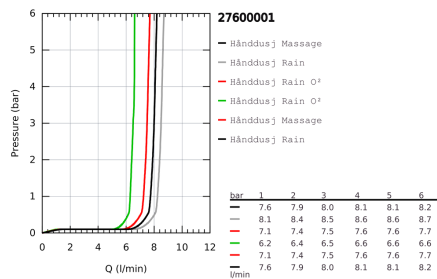

TRYKKDIAGRAM