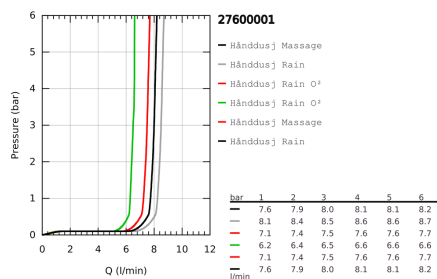

TRYKKDIAGRAM