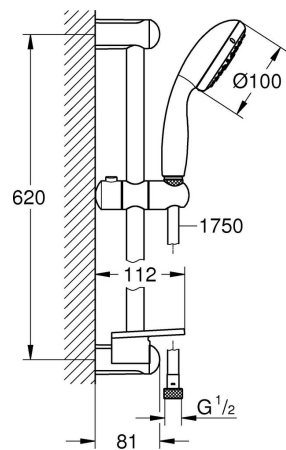

MÅLTEGNING