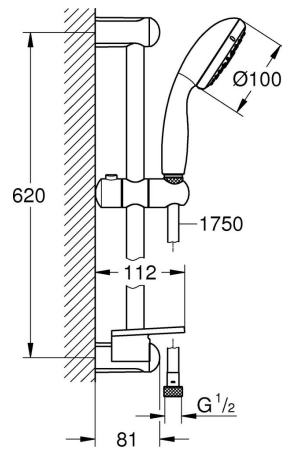

MÅLTEGNING