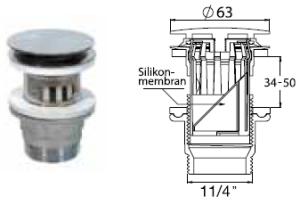

PUM - Purus Universal Membran

PUM vaskemaskintrakt Ø40

NRF nr.: 451 39 08
Beskrivelse: Ø40 mm.
Materiale: PP
Kapasitet: 0,95 l/s

PUM vaskemaskintrakt Ø40 veggsett

NRF nr. 451 39 02
Art. navn, beskrivelse
 Trakt PUM for vegg 1 1/4"x 40 mm, hvit

Beskrivelse: Veggsett med bend, veggrosett, avstandsbrikke og klammer.

Materiale: PP
Kapasitet: 0,95 l/s

PUM Utløpssett vaskemaskin Ø40

NRF nr.: 451 39 26
Materiale: PP / ABS (Rør)
Info: Lofilter/Hårsil inngår

PUM Utløpsventil TS

NRF nr. 451 43 76
Art. navn, beskrivelse
 PUM Utløpsventil TS med overløp
 451 43 85
 PUM Utløpsventil TS uten overløp, H=60
 451 43 86
 PUM Utløpsventil TS uten overløp, H=90

451 43 77
 Innsats til PUM Utløpsventil TS (inngår)

Kapasitet: 0,6 l/s
Materiale: Forkrommet metall, PP, silikon
Info: Luktsperren (membranen) er ikke integrert i utløpsventilen. Lett å vedlikeholde. Kombiner med utløpssett for gulv og veggtilkobling.