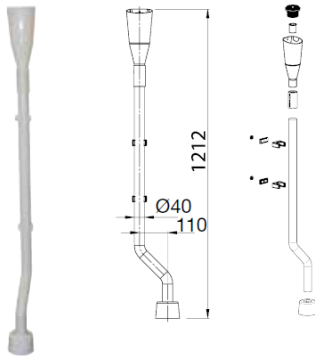

PUM - Purus Universal Membran

PUM vaskemaskintrakt Ø40

NRF nr.: 451 39 08
Beskrivelse: Ø40 mm.
Materiale: PP
Kapasitet: 0,95 l/s

PUM vaskemaskintrakt Ø40 veggsett

NRF nr. 451 39 02
Art. navn, beskrivelse
 Trakt PUM for vegg 1 1/4"x 40 mm, hvit

Beskrivelse: Veggsett med bend, veggrosett, avstandsbrikke og klammer.

Materiale: PP
Kapasitet: 0,95 l/s

PUM Utløpssett vaskemaskin Ø40

NRF nr.: 451 39 26
Materiale: PP / ABS (Rør)
Info: Lofilter/Hårsil inngår

PUM Utløpsventil TS

NRF nr. 451 43 76
Art. navn, beskrivelse
 PUM Utløpsventil TS med overløp
 451 43 85
 PUM Utløpsventil TS uten overløp, H=60
 451 43 86
 PUM Utløpsventil TS uten overløp, H=90

451 43 77
 Innsats til PUM Utløpsventil TS (inngår)

Kapasitet: 0,6 l/s
Materiale: Forkrommet metall, PP, silikon
Info: Luktsperren (membranen) er ikke integrert i utløpsventilen. Lett å vedlikeholde. Kombiner med utløpssett for gulv og veggtilkobling.