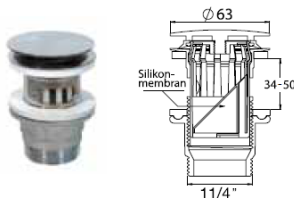

PUM - Purus Universal Membran

PUM vaskemaskinrakt Ø40

NRF nr.: 451 39 08
Beskrivelse: Ø40 mm.
Materiale: PP
Kapasitet: 0,95 l/s

PUM vaskemaskinrakt Ø40 veggsett

NRF nr. 451 39 02
Art. navn, beskrivelse
 Trakt PUM for vegg 1 1/4"x 40 mm, hvit

Beskrivelse: Veggsett med bend, veggrosett, avstandsbrikke og klammer.

Materiale: PP
Kapasitet: 0,95 l/s

PUM Utløpssett vaskemaskin Ø40

NRF nr.: 451 39 26
Materiale: PP / ABS (Rør)
Info: Lofilter/Hårsil inngår

PUM Utløpsventil TS

NRF nr. 451 43 76
Art. navn, beskrivelse
 PUM Utløpsventil TS med overløp
 451 43 85
 PUM Utløpsventil TS uten overløp, H=60
 451 43 86
 PUM Utløpsventil TS uten overløp, H=90

451 43 77
 Innsats til PUM Utløpsventil TS (inngår)

Kapasitet: 0,6 l/s
Materiale: Forkrommet metall, PP, silikon
Info: Luktsperren (membranen) er ikke integrert i utløpsventilen. Lett å vedlikeholde. Kombiner med utløpssett for gulv og veggtilkobling.