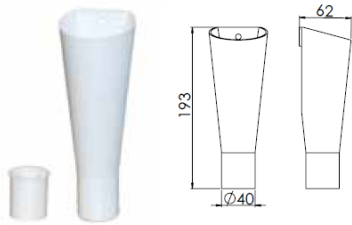

PUM - Purus Universal Membran

PUM vaskemaskintrakt Ø40

NRF nr.: 451 39 08
Beskrivelse: Ø40 mm.
Materiale: PP
Kapasitet: 0,95 l/s

PUM vaskemaskintrakt Ø40 veggsett

NRF nr. 451 39 02
Art. navn, beskrivelse
 Trakt PUM for vegg 1 1/4"x 40 mm, hvit

Beskrivelse: Veggsett med bend, veggrosett, avstandsbrikke og klammer.

Materiale: PP
Kapasitet: 0,95 l/s

PUM Utløpssett vaskemaskin Ø40

NRF nr.: 451 39 26
Materiale: PP / ABS (Rør)
Info: Lofilter/Hårsil inngår

Kapasitet: 0,6 l/s
Materiale: Forkrommet metall, PP, silikon
Info: Luktsperren (membranen) er ikke integrert i utløpsventilen. Lett å vedlikeholde. Kombiner med utløpssett for gulv og veggtilkobling.