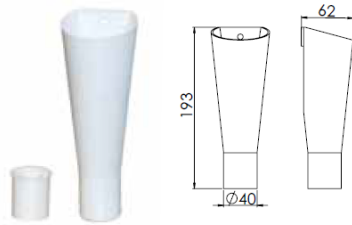

PUM - Purus Universal Membran

PUM vaskemaskinrakt Ø40

NRF nr.: 451 39 08
Beskrivelse: Ø40 mm.
Materiale: PP
Kapasitet: 0,95 l/s

PUM vaskemaskinrakt Ø40 veggsett

NRF nr. 451 39 02
Art. navn, beskrivelse
 Trakt PUM for vegg 1 1/4"x 40 mm, hvit

Beskrivelse: Veggsett med bend, veggrosett, avstandsbrikke og klammer.

Materiale: PP
Kapasitet: 0,95 l/s

PUM Utløpssett vaskemaskin Ø40

NRF nr.: 451 39 26
Materiale: PP / ABS (Rør)
Info: Lofilter/Hårsil inngår

Kapasitet: 0,6 l/s
Materiale: Forkrommet metall, PP, silikon
Info: Luktsperren (membranen) er ikke integrert i utløpsventilen. Lett å vedlikeholde. Kombiner med utløpssett for gulv og veggtilkobling.