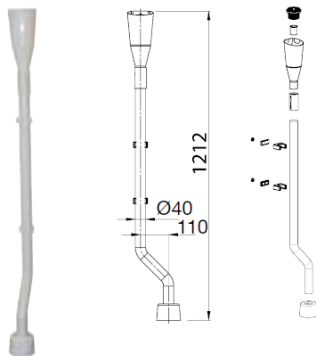

PUM - Purus Universal Membran

PUM vaskemaskinrakt Ø40

NRF nr.: 451 39 08
Beskrivelse: Ø40 mm.
Materiale: PP
Kapasitet: 0,95 l/s

PUM vaskemaskinrakt Ø40 veggsett

NRF nr. 451 39 02
Art. navn, beskrivelse
 Trakt PUM for vegg 1 1/4"x 40 mm, hvit

Beskrivelse: Veggsett med bend, veggrosett, avstandsbrikke og klammer.

Materiale: PP
Kapasitet: 0,95 l/s

PUM Utløpssett vaskemaskin Ø40

NRF nr.: 451 39 26
Materiale: PP / ABS (Rør)
Info: Lofilter/Hårsil inngår

PUM Utløpsventil TS

NRF nr. 451 43 76
Art. navn, beskrivelse
 PUM Utløpsventil TS med overløp
 451 43 85
 PUM Utløpsventil TS uten overløp, H=60
 451 43 86
 PUM Utløpsventil TS uten overløp, H=90

451 43 77
 Innsats til PUM Utløpsventil TS (inngår)

Kapasitet: 0,6 l/s
Materiale: Forkrommet metall, PP, silikon
Info: Luktsperren (membranen) er ikke integrert i utløpsventilen. Lett å vedlikeholde. Kombiner med utløpssett for gulv og veggtilkobling.