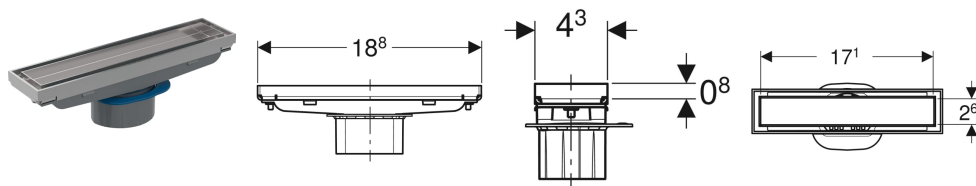

## Geberit CleanLine slukrenne til flisinlegg

Eksempelbilde

### Bruksformål

- For avløp for dusjer i flukt med gulvet
- For montering i rommet eller nær veggen
- For montering i tynt mørtellag
- For komposittettinger
- Egner seg for universell utforming

### Egenskaper

- Egner seg for fliskonstruksjoner på gulv 13–35 mm

### Bestilles separat

- Installasjonssett for slukrenner i serien CleanLine

- Høyt flisinlegg med fliselim 0,8 cm
- Høyden, hellingen og forskyvningen til slukrenne kan rettes inn
- Vannavledning over komposittetningen
- Enkel rengjøring