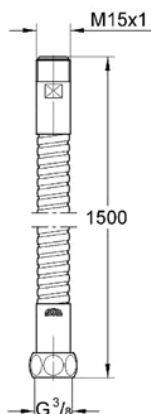

#### Metallslange

til skyllebordsbatterier

1500 mm

M 15 x 1 x 3/8" mutter

GROHE StarLight® krom overflate

GROHE A/S  
Engbrettsvei 3  
0275 Oslo  
Norway

Telefon: +47 (0) 22 07 20 70  
Fax: +47 (0) 22 07 20 71