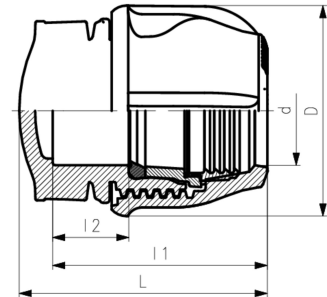

Endekappe

- Installasjon uten demontering
- Egnet for PE og PEX rør
- 16 bar vann
- Material: PP
- Pakning: NBR for drikkevann
- Farge: Blå-Svart

d (mm)	PN (bar)	Kode	SP	GP	Vekt (kg)	D (mm)	L (mm)	l1 (mm)	l2 (mm)
16	16	158 400 353	1	80	0,041	45	60	46	19
20	16	158 400 079	1	250	0,037	45	60	54	19
25	16	158 400 080	5	180	0,054	53	67	59	21
32	16	158 400 081	1	130	0,087	64	76	66	23
40	16	158 400 082	100	0	0,136	75	89	76	26
50	16	158 400 083	55	0	0,267	97	104	88	30
63	16	158 400 084	30	0	0,471	114	124	104	35
75	16	158 400 085	18	0	0,791	135	155	133	41
90	16	158 400 086	8	0	1,268	161	178	150	44
110	16	158 400 087	6	0	1,901	185	209	175	53