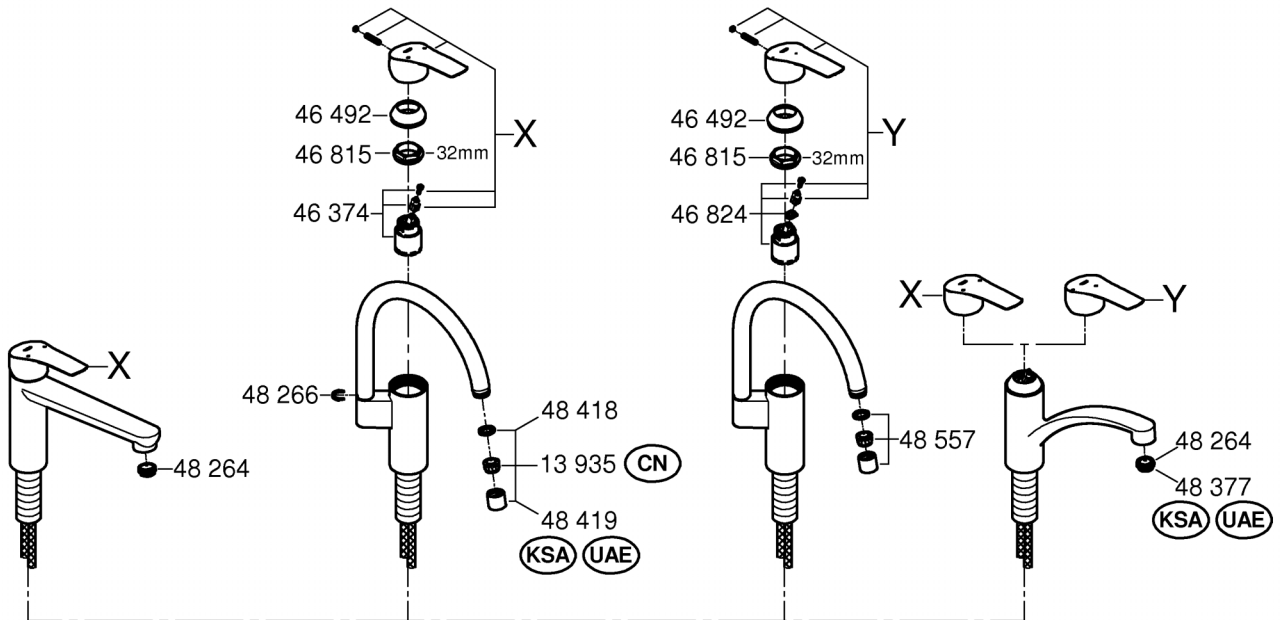

<b>X</b>	
48 530	46 374
	

<b>Y</b>		
48 540	46 863	46 824
		

*19 332	32mm
	

DIN 1988

DIN EN 806

bar

max. 10  
0,5 5 1

°C

max. 70° 60°

32mm  
\*19 332

i

1

2

3

A series of 20 horizontal lines for writing, spaced evenly down the page.

Pure Freude  
an Wasser