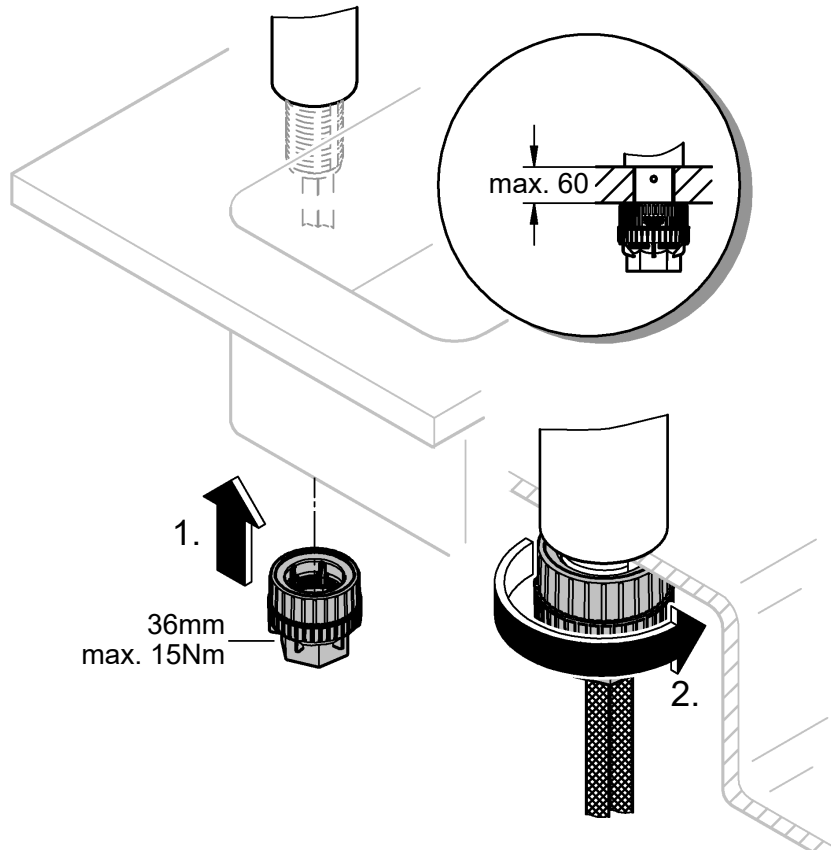

<b>X</b>	
48 530	46 374
	

<b>Y</b>		
48 540	46 863	46 824
		

*19 332	32mm
	

DIN 1988

DIN EN 806

bar

max. 10  
0,5 5 1

°C

max. 70° 60°

32mm  
\*19 332

i

1

2

3

A series of 20 horizontal lines for writing, spaced evenly down the page.

Pure Freude  
an Wasser