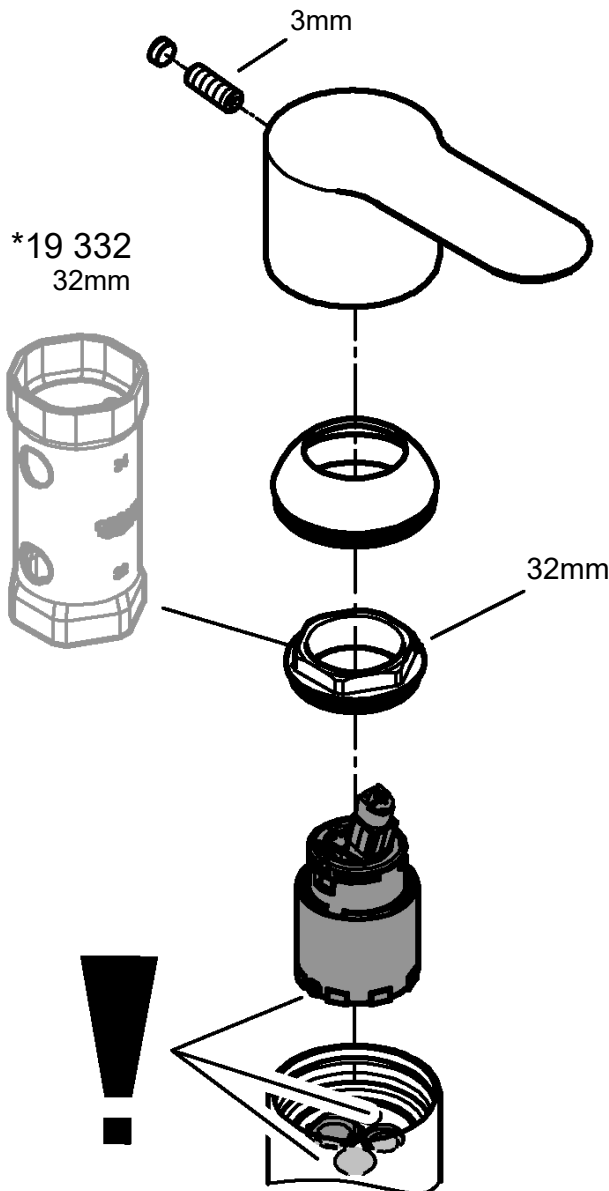

<b>X</b>	
48 530	46 374
	

<b>Y</b>		
48 540	46 863	46 824
		

*19 332	32mm
	

DIN 1988

DIN EN 806

bar

max. 10  
0,5 5 1

°C

max. 70° 60°

32mm  
\*19 332

i

1

2

3

A series of 20 horizontal lines for writing, spaced evenly down the page.

Pure Freude  
an Wasser