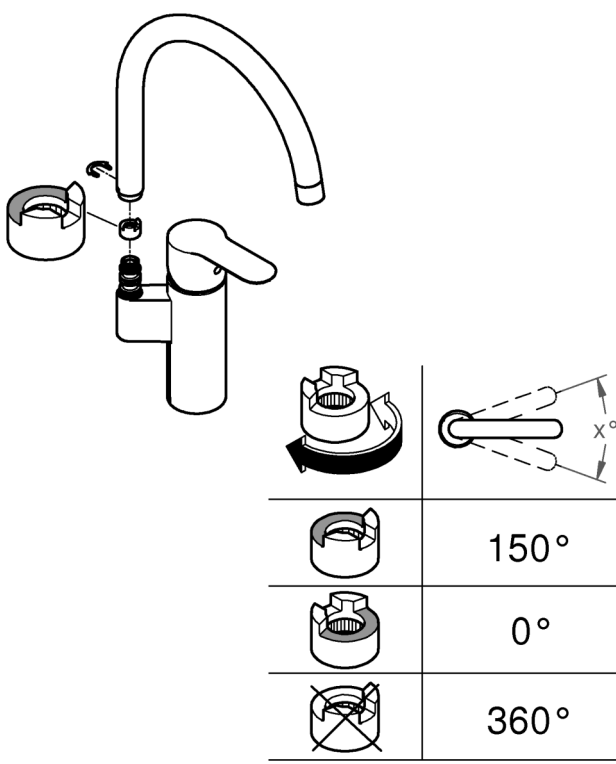

<b>X</b>	
48 530	46 374
	

<b>Y</b>		
48 540	46 863	46 824
		

*19 332	32mm
	

DIN 1988

DIN EN 806

bar

max. 10  
0,5 5 1

°C

max. 70° 60°

32mm  
\*19 332

i

1

2

3

A series of 20 horizontal lines for writing, spaced evenly down the page.

Pure Freude  
an Wasser