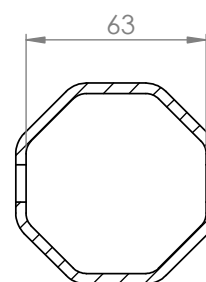

TEKNISK DATABLAD
Stavrex jordskrue forlenger
1500 mm ø76 mm

GRUNNLEGGENDE INFORMASJON

Artikkelnummer	B2035
Vekt (kg)	9,2
Materialer	Stål med varmforsinking, i henhold til DIN EN ISO 1461
Forutsatt bruk	Designet for å forleng skruespissen
Kompatibilitet	Skruespiss / Serie A ø76 mm Forlengelser / Serie B ø76 mm Rundtopp ø76 mm Monteringsmaskin 5000 Nm

SECTION C-C

SECTION B-B