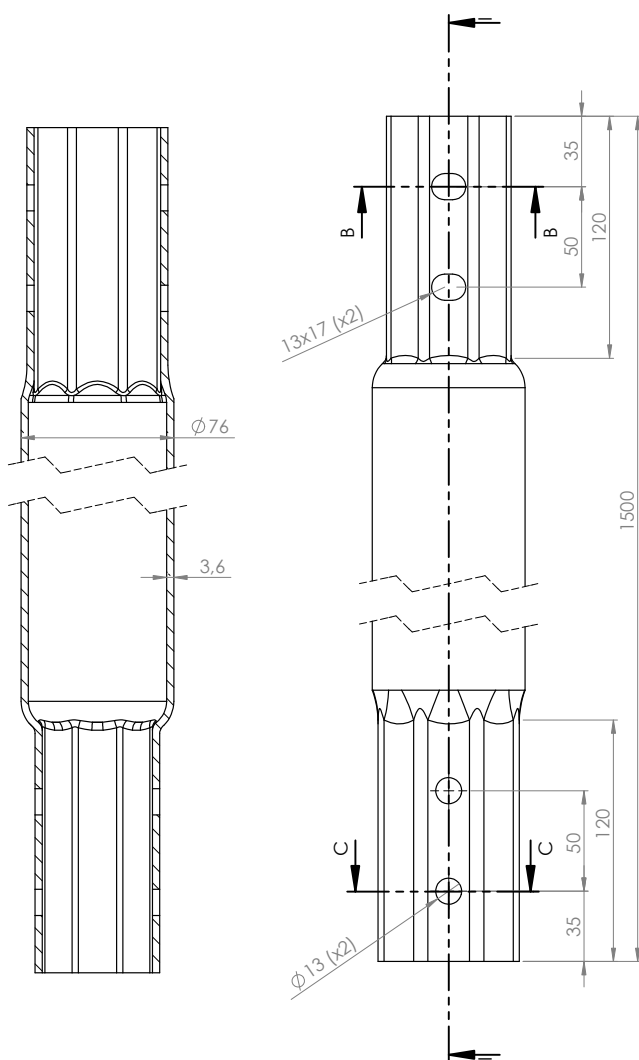

TEKNISK DATABLAD
Stavrex jordskrue forlenger
1500 mm ø76 mm

GRUNNLEGGENDE INFORMASJON

Artikkelnummer	B2035
Vekt (kg)	9,2
Materialer	Stål med varmforsinking, i henhold til DIN EN ISO 1461
Forutsatt bruk	Designet for å forleng skruespissen
Kompatibilitet	Skruespiss / Serie A ø76 mm Forlengelser / Serie B ø76 mm Rundtopp ø76 mm Monteringsmaskin 5000 Nm

SECTION C-C

SECTION B-B